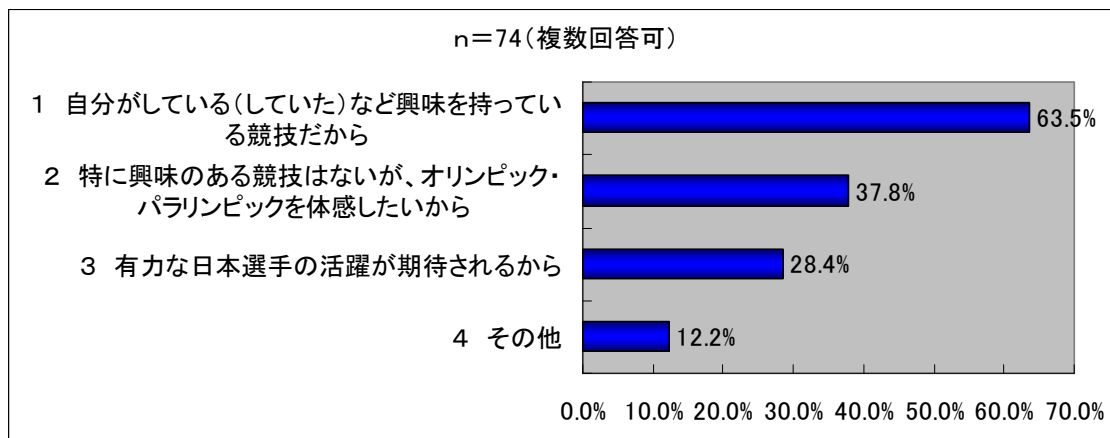

問5-2-3 問5-2で「1 オリンピック・パラリンピックともに応募した」、「2 オリンピックのみ応募した」、「3 パラリンピックのみ応募した」を選択された方に伺います。問5-2-2の競技に応募された理由は何ですか。(複数回答可)