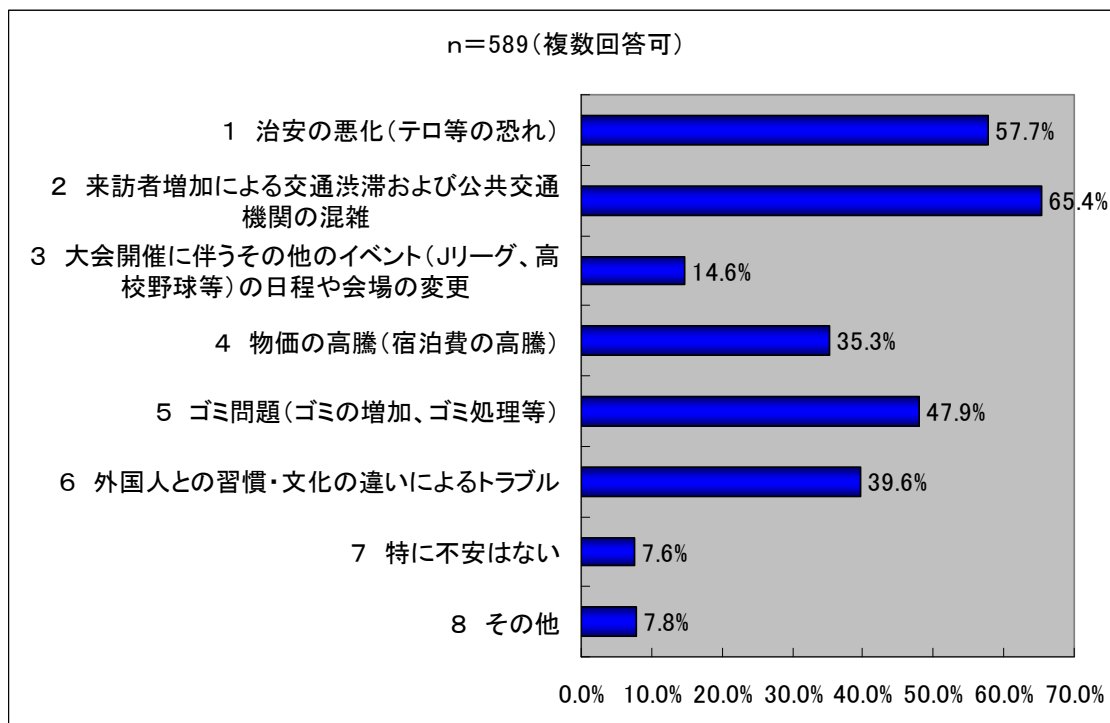

問2 あなたが、東京2020オリンピック・パラリンピック開催にあたり、不安に感じていることは何ですか。(複数回答可)