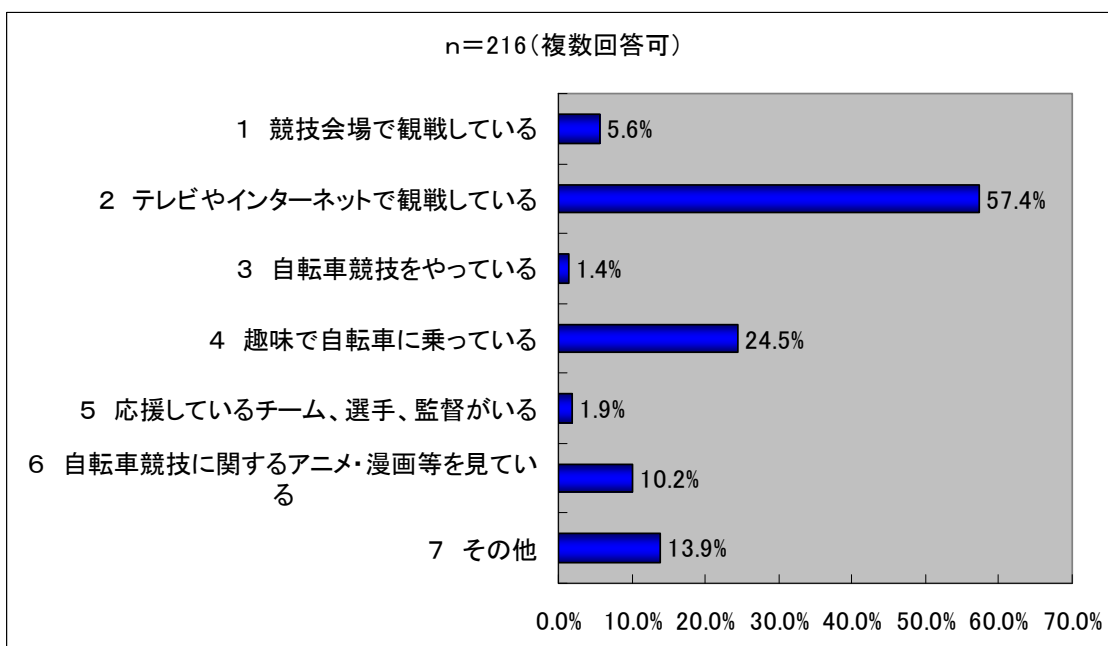

問4-2 問4で「1 ある」を選択された方に伺います。あなたは自転車競技とどのように関わっていますか。（複数回答可）