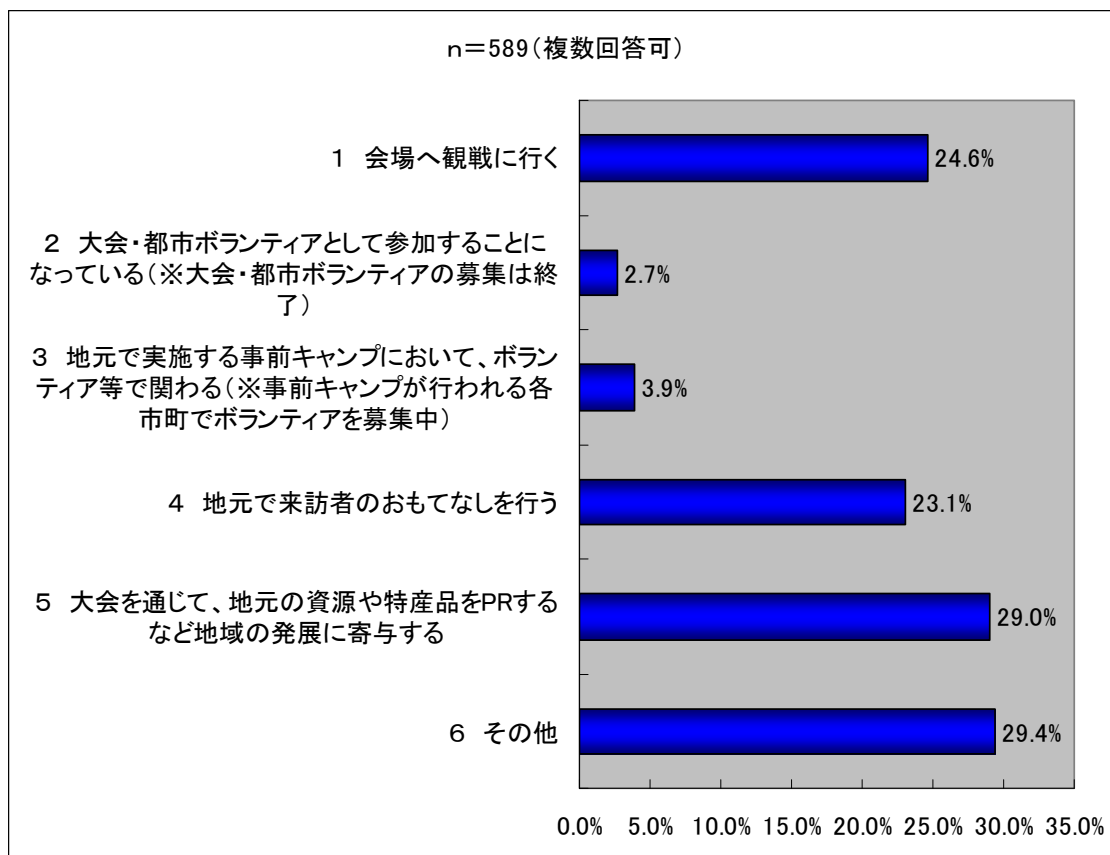

問 11 あなたは、東京 2020 オリンピック・パラリンピックにどのような形で関わりたいと考えていますか。(複数回答可)

問 12 東京 2020 オリンピック・パラリンピック自転車競技について、ご意見などがありましたら、ご自由にお書きください。(500 文字以内)

担 当 文化・観光部スポーツ局
オリンピック・パラリンピック推進課
T E L 054-221-3657
F A X 054-221-2980
メール olypara@pref.shizuoka.lg.jp