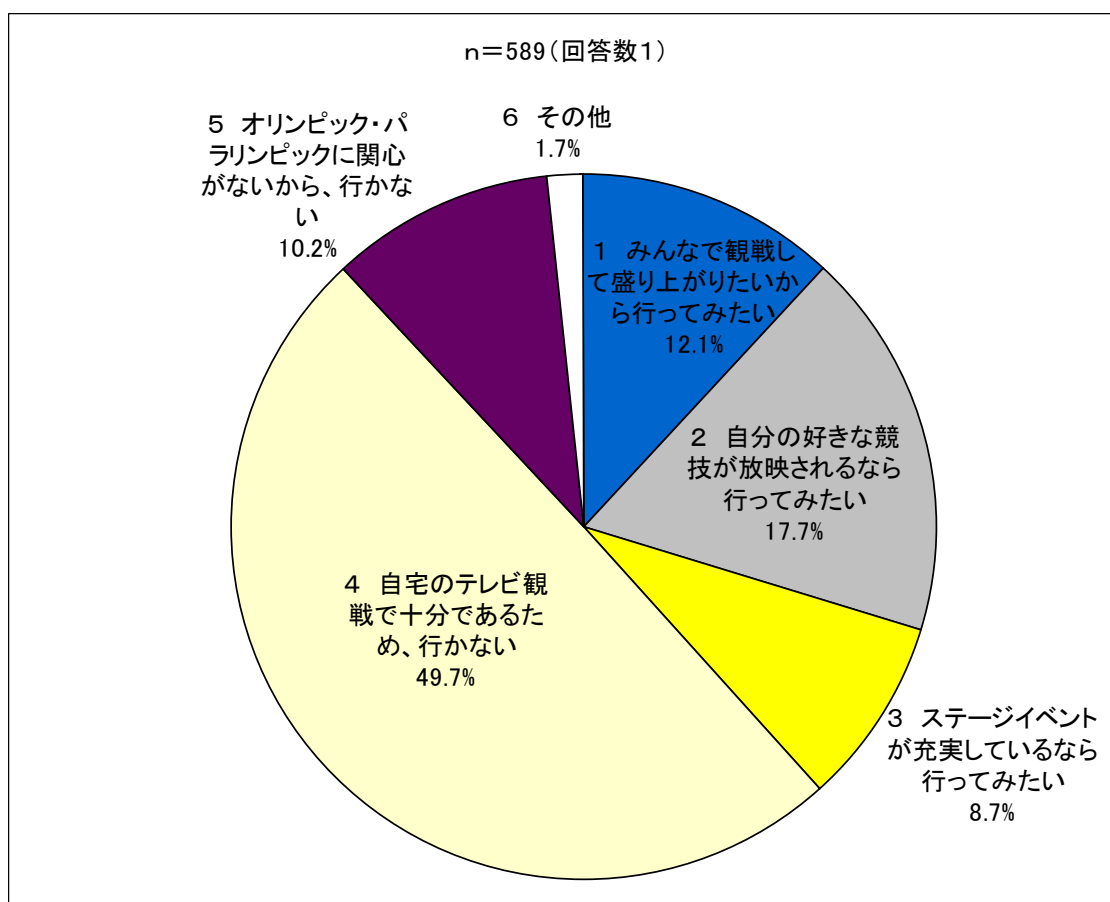

問6 静岡県では、県内で東京2020ライブサイトを開催しますが、あなたはライブサイトについてどのように考えていますか。(回答数は一つ)