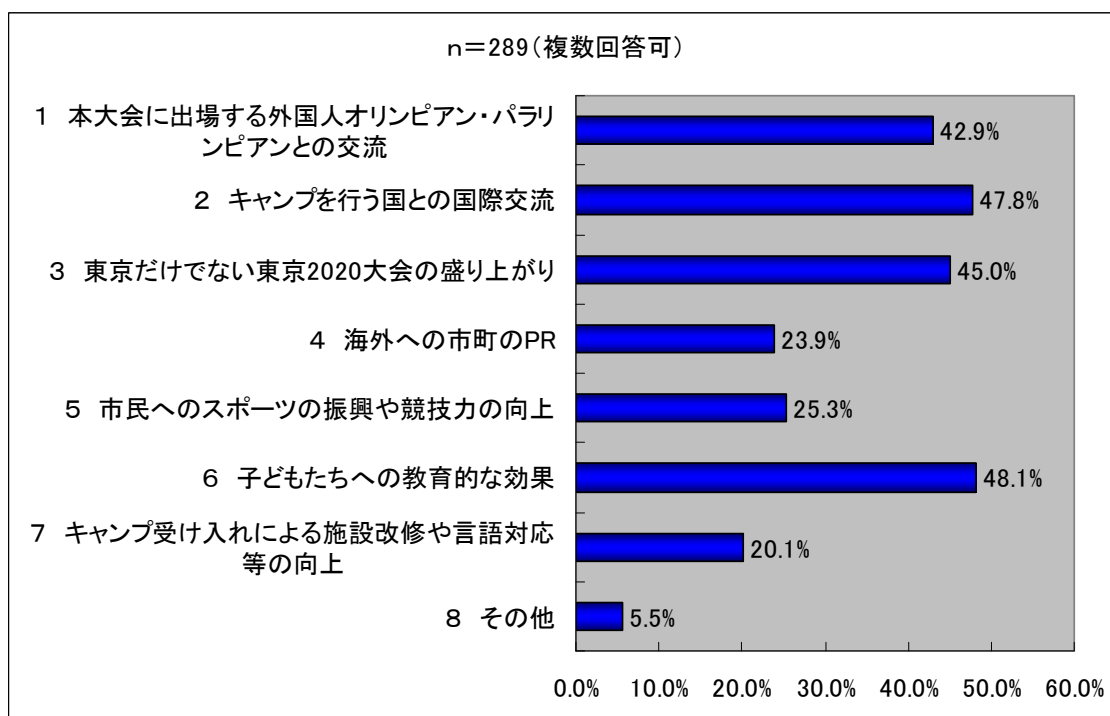

問 8-2 問 8で「1 知っている」を選択された方に伺います。あなたは事前キャンプに何を期待していますか。（複数回答可）