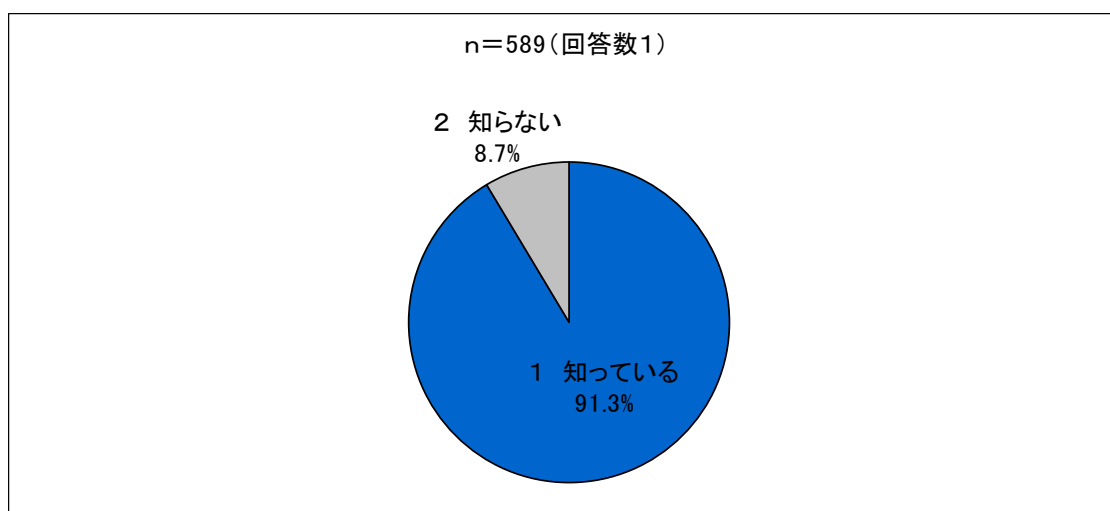

今後の取組の参考とさせていただきたいので、アンケートに御協力ください。

回答者数：589人（回答率：87.4%）			
	カテゴリー名	回答者数	%
性別	男性	295	50.1%
	女性	294	49.9%
年代	10代	3	0.5%
	20代	28	4.8%
	30代	75	12.7%
	40代	131	22.2%
	50代	145	24.6%
	60代	112	19.0%
	70代	79	13.4%
	80代	16	2.7%
住所	90代	0	0.0%
	東部	183	31.1%
	中部	210	35.7%
	西部	195	33.1%
職業	県外	1	0.2%
	自営業	37	6.3%
	会社員	215	36.5%
	公務員	15	2.5%
	主婦・主夫	154	26.1%
	学生	14	2.4%
	無職	116	19.7%
その他	38	6.5%	

○東京 2020 オリンピック・パラリンピック自転車競技開催に関するアンケート

問1 あなたが、東京 2020 オリンピック・パラリンピック開催に期待していることは何ですか。(複数回答可)

問2 あなたが、東京2020オリンピック・パラリンピック開催にあたり、不安に感じていることは何ですか。(複数回答可)

問3 あなたは、静岡県で東京2020オリンピック・パラリンピック自転車競技(ロードレース、トラック・レース、マウンテンバイク)が開催されることを知っていますか。(回答数は一つ)

問4 あなたは、自転車競技（トラック・レース、マウンテンバイク、ロードレース、BMX※など）に興味はありますか。（回答数は一つ）

※BMXとは20インチの自転車に乗って、8人がゲートから一斉にスタートし、300～400mのトラックを走行してゴール順を競う競技（レーシング）と、様々な形のセクションが設けられたパークの中で、規定時間内にトリックと呼ばれる技の難易度や完成度等を競う競技（フリースタイルパーク）です。