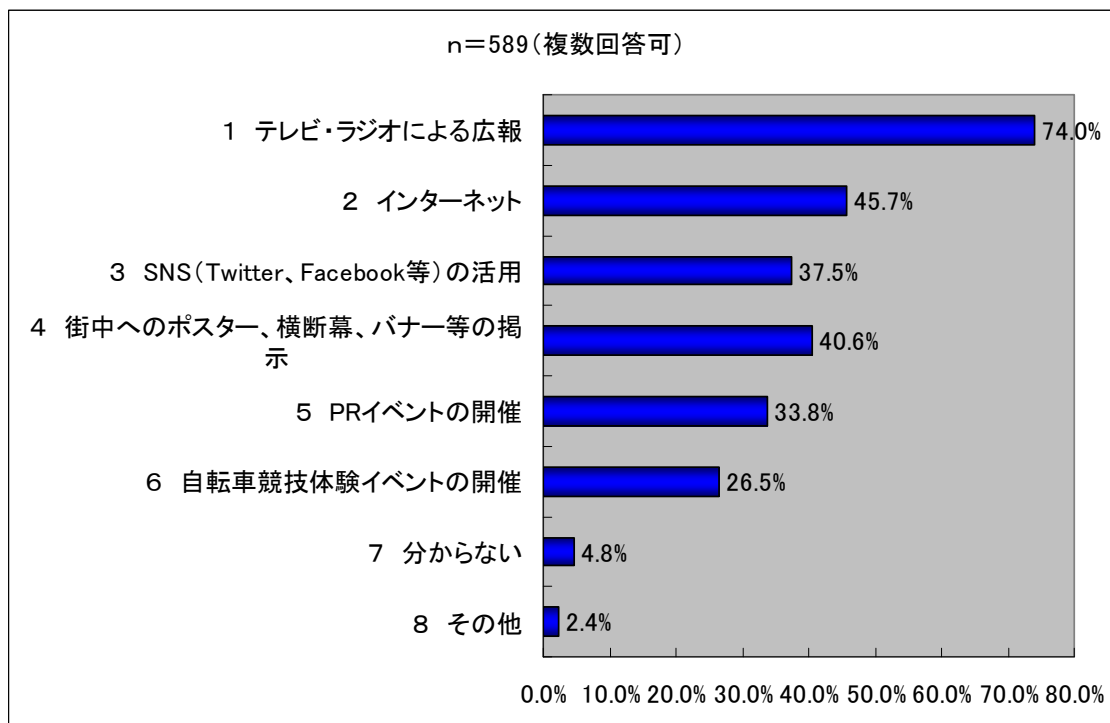

問 10 県では自転車競技開催の情報を積極的に発信していきます。どのような手段が最も効果的だと思いますか。(複数回答可)