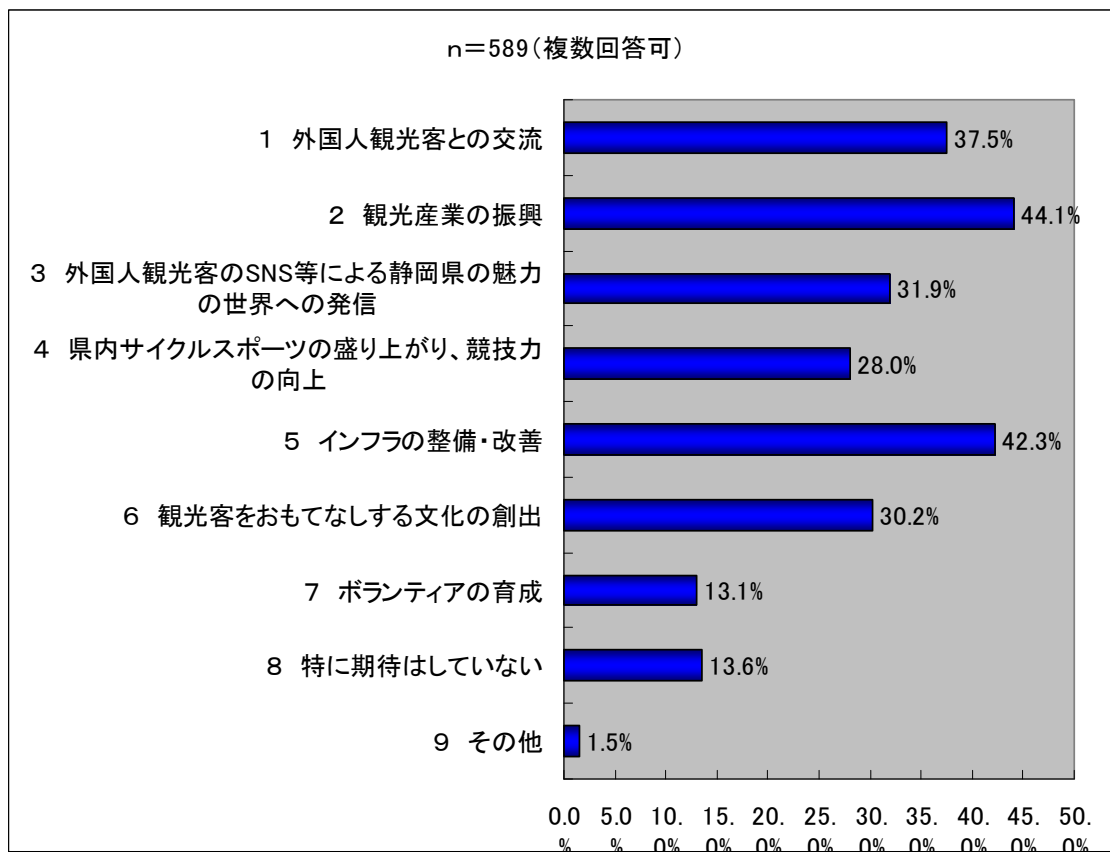

問9 東京2020オリンピック・パラリンピック開催が静岡県に与える効果やレガシー（受け継がれていく遺産）として、あなたが期待していることは何ですか。（複数回答可）