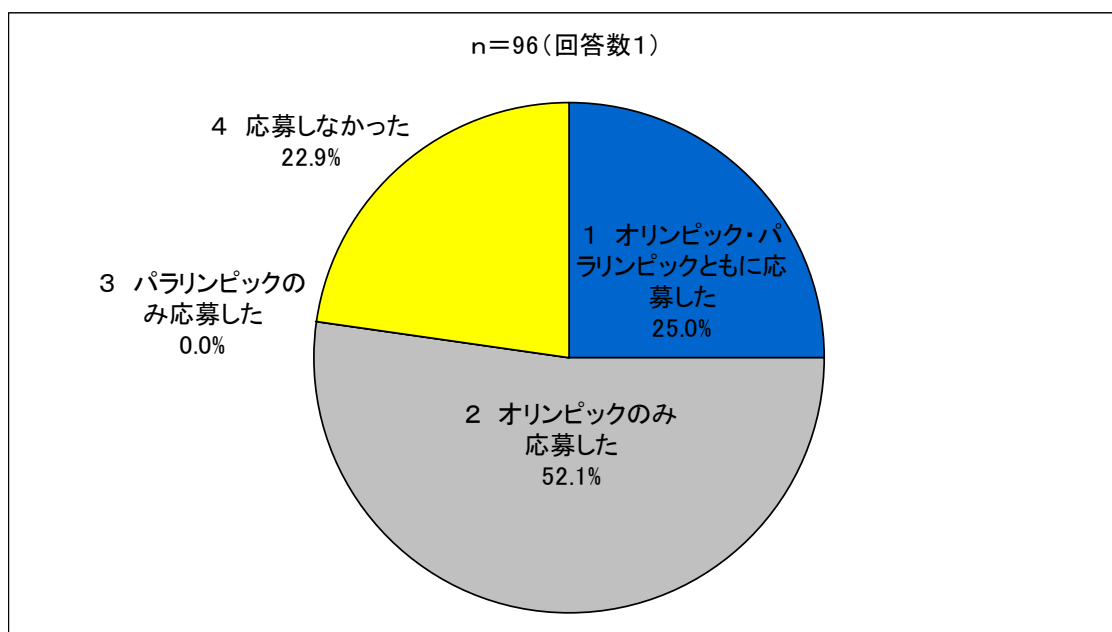

今後の取組の参考とさせていただきたいので、アンケートに御協力ください。

回答者数：589人（回答率：87.4%）			
	カテゴリー名	回答者数	%
性別	男性	295	50.1%
	女性	294	49.9%
年代	10代	3	0.5%
	20代	28	4.8%
	30代	75	12.7%
	40代	131	22.2%
	50代	145	24.6%
	60代	112	19.0%
	70代	79	13.4%
	80代	16	2.7%
住所	90代	0	0.0%
	東部	183	31.1%
	中部	210	35.7%
	西部	195	33.1%
職業	県外	1	0.2%
	自営業	37	6.3%
	会社員	215	36.5%
	公務員	15	2.5%
	主婦・主夫	154	26.1%
	学生	14	2.4%
	無職	116	19.7%
その他	38	6.5%	

問4 あなたは、自転車競技（トラック・レース、マウンテンバイク、ロードレース、BMX※など）に興味はありますか。（回答数は一つ）

※BMXとは20インチの自転車に乗って、8人がゲートから一斉にスタートし、300～400mのトラックを走行してゴール順を競う競技（レーシング）と、様々な形のセクションが設けられたパークの中で、規定時間内にトリックと呼ばれる技の難易度や完成度等を競う競技（フリースタイルパーク）です。

問4-2 問4で「1 ある」を選択された方に伺います。あなたは自転車競技とどのように関わっていますか。（複数回答可）

問5 あなたは、東京2020オリンピック・パラリンピックを観戦したいと考えていますか。(回答数は一つ)

問5-2 問5で「1 チケットを購入して会場で観戦したい」を選択された方に伺います。今までに行われた東京2020オリンピック・パラリンピックのチケット抽選に応募しましたか。(回答数は1つ)