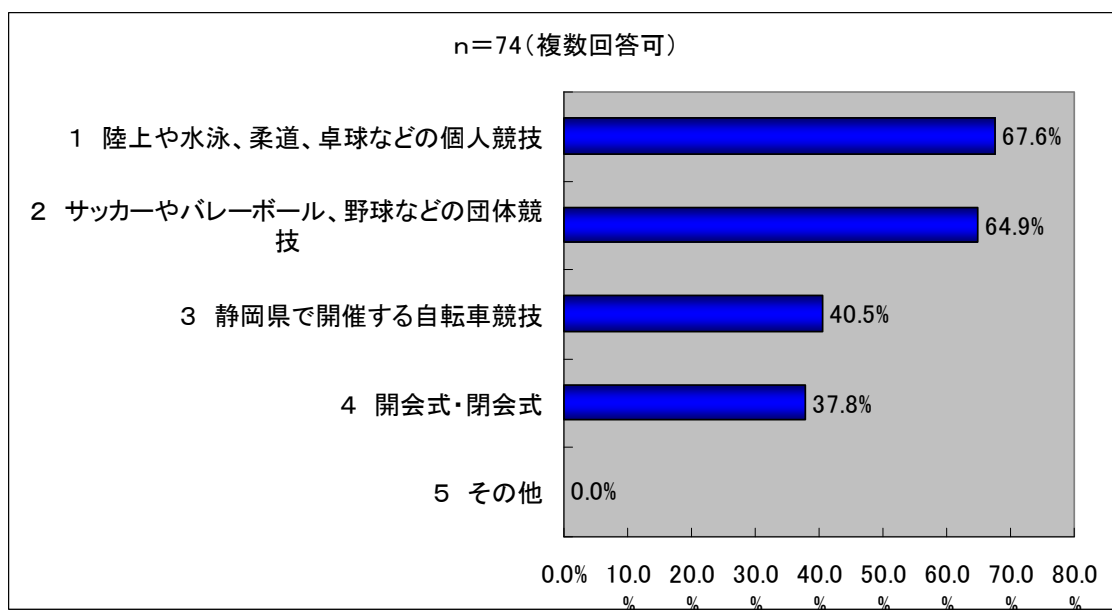

問5-2-2 問5-2で「1 オリンピック・パラリンピックともに応募した」、「2 オリンピックのみ応募した」、「3 パラリンピックのみ応募した」を選択された方に伺います。あなたはどの競技に応募しましたか。(複数回答可)