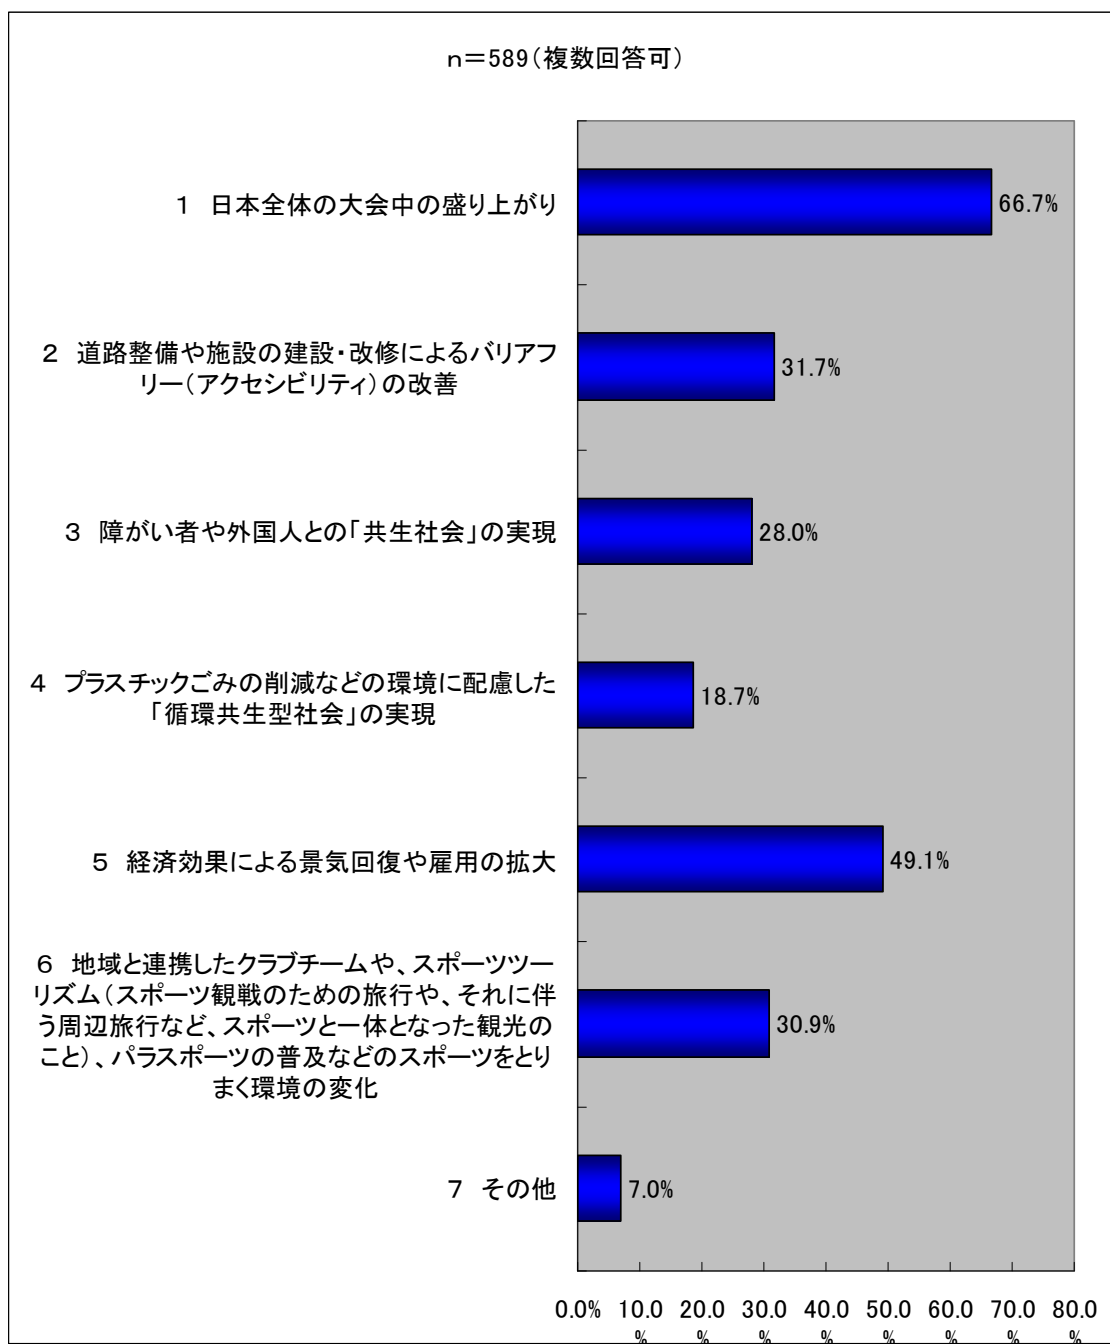

回答者数：589人（回答率：87.4%）			
	カテゴリー名	回答者数	%
性別	男性	295	50.1%
	女性	294	49.9%
年代	10代	3	0.5%
	20代	28	4.8%
	30代	75	12.7%
	40代	131	22.2%
	50代	145	24.6%
	60代	112	19.0%
	70代	79	13.4%
	80代	16	2.7%
住所	90代	0	0.0%
	東部	183	31.1%
	中部	210	35.7%
	西部	195	33.1%
職業	県外	1	0.2%
	自営業	37	6.3%
	会社員	215	36.5%
	公務員	15	2.5%
	主婦・主夫	154	26.1%
	学生	14	2.4%
	無職	116	19.7%
その他	38	6.5%	

○東京 2020 オリンピック・パラリンピック自転車競技開催に関するアンケート

問1 あなたが、東京 2020 オリンピック・パラリンピック開催に期待していることは何ですか。(複数回答可)