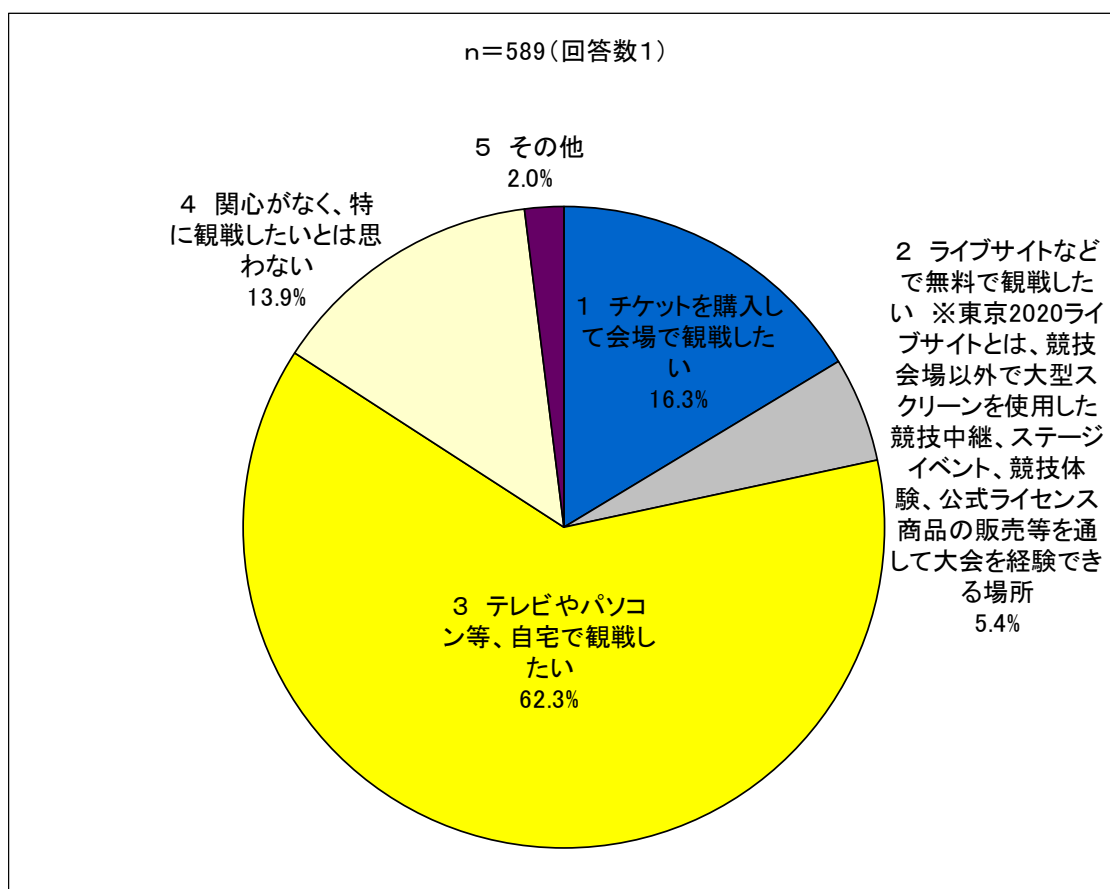

今後の取組の参考とさせていただきたいので、アンケートに御協力ください。

回答者数：589人（回答率：87.4%）			
	カテゴリー名	回答者数	%
性別	男性	295	50.1%
	女性	294	49.9%
年代	10代	3	0.5%
	20代	28	4.8%
	30代	75	12.7%
	40代	131	22.2%
	50代	145	24.6%
	60代	112	19.0%
	70代	79	13.4%
	80代	16	2.7%
住所	90代	0	0.0%
	東部	183	31.1%
	中部	210	35.7%
	西部	195	33.1%
職業	県外	1	0.2%
	自営業	37	6.3%
	会社員	215	36.5%
	公務員	15	2.5%
	主婦・主夫	154	26.1%
	学生	14	2.4%
	無職	116	19.7%
その他	38	6.5%	

問4 あなたは、自転車競技（トラック・レース、マウンテンバイク、ロードレース、BMX※など）に興味はありますか。（回答数は一つ）

※BMXとは20インチの自転車に乗って、8人がゲートから一斉にスタートし、300～400mのトラックを走行してゴール順を競う競技（レーシング）と、様々な形のセクションが設けられたパークの中で、規定時間内にトリックと呼ばれる技の難易度や完成度等を競う競技（フリースタイルパーク）です。

問4-2 問4で「1 ある」を選択された方に伺います。あなたは自転車競技とどのように関わっていますか。（複数回答可）

問5 あなたは、東京2020オリンピック・パラリンピックを観戦したいと考えていますか。(回答数は一つ)

問5-2 問5で「1 チケットを購入して会場で観戦したい」を選択された方に伺います。今までに行われた東京2020オリンピック・パラリンピックのチケット抽選に応募しましたか。(回答数は1つ)