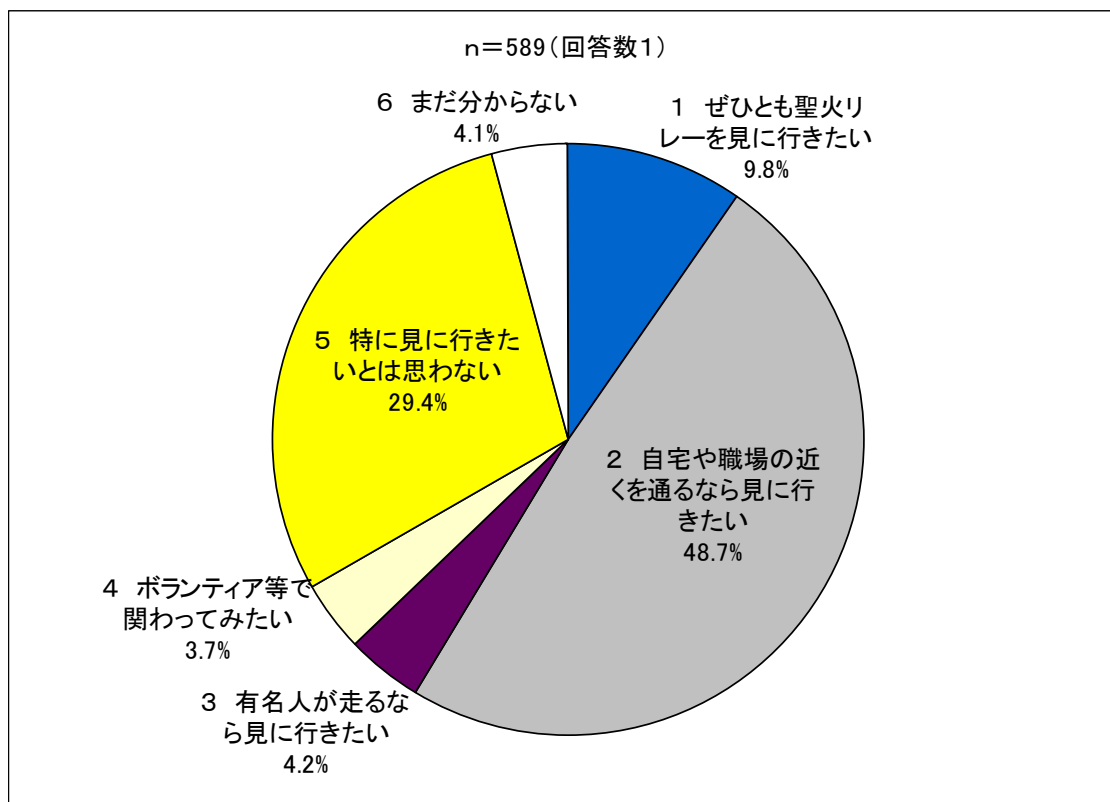

問7 本大会開催前には全国を聖火リレーが巡ります※。あなたは聖火リレーについてどのように考えていますか。(回答数は一つ)

※静岡県は2020年6月24日～26日の3日間でオリンピックの聖火リレー開催が決定しております。