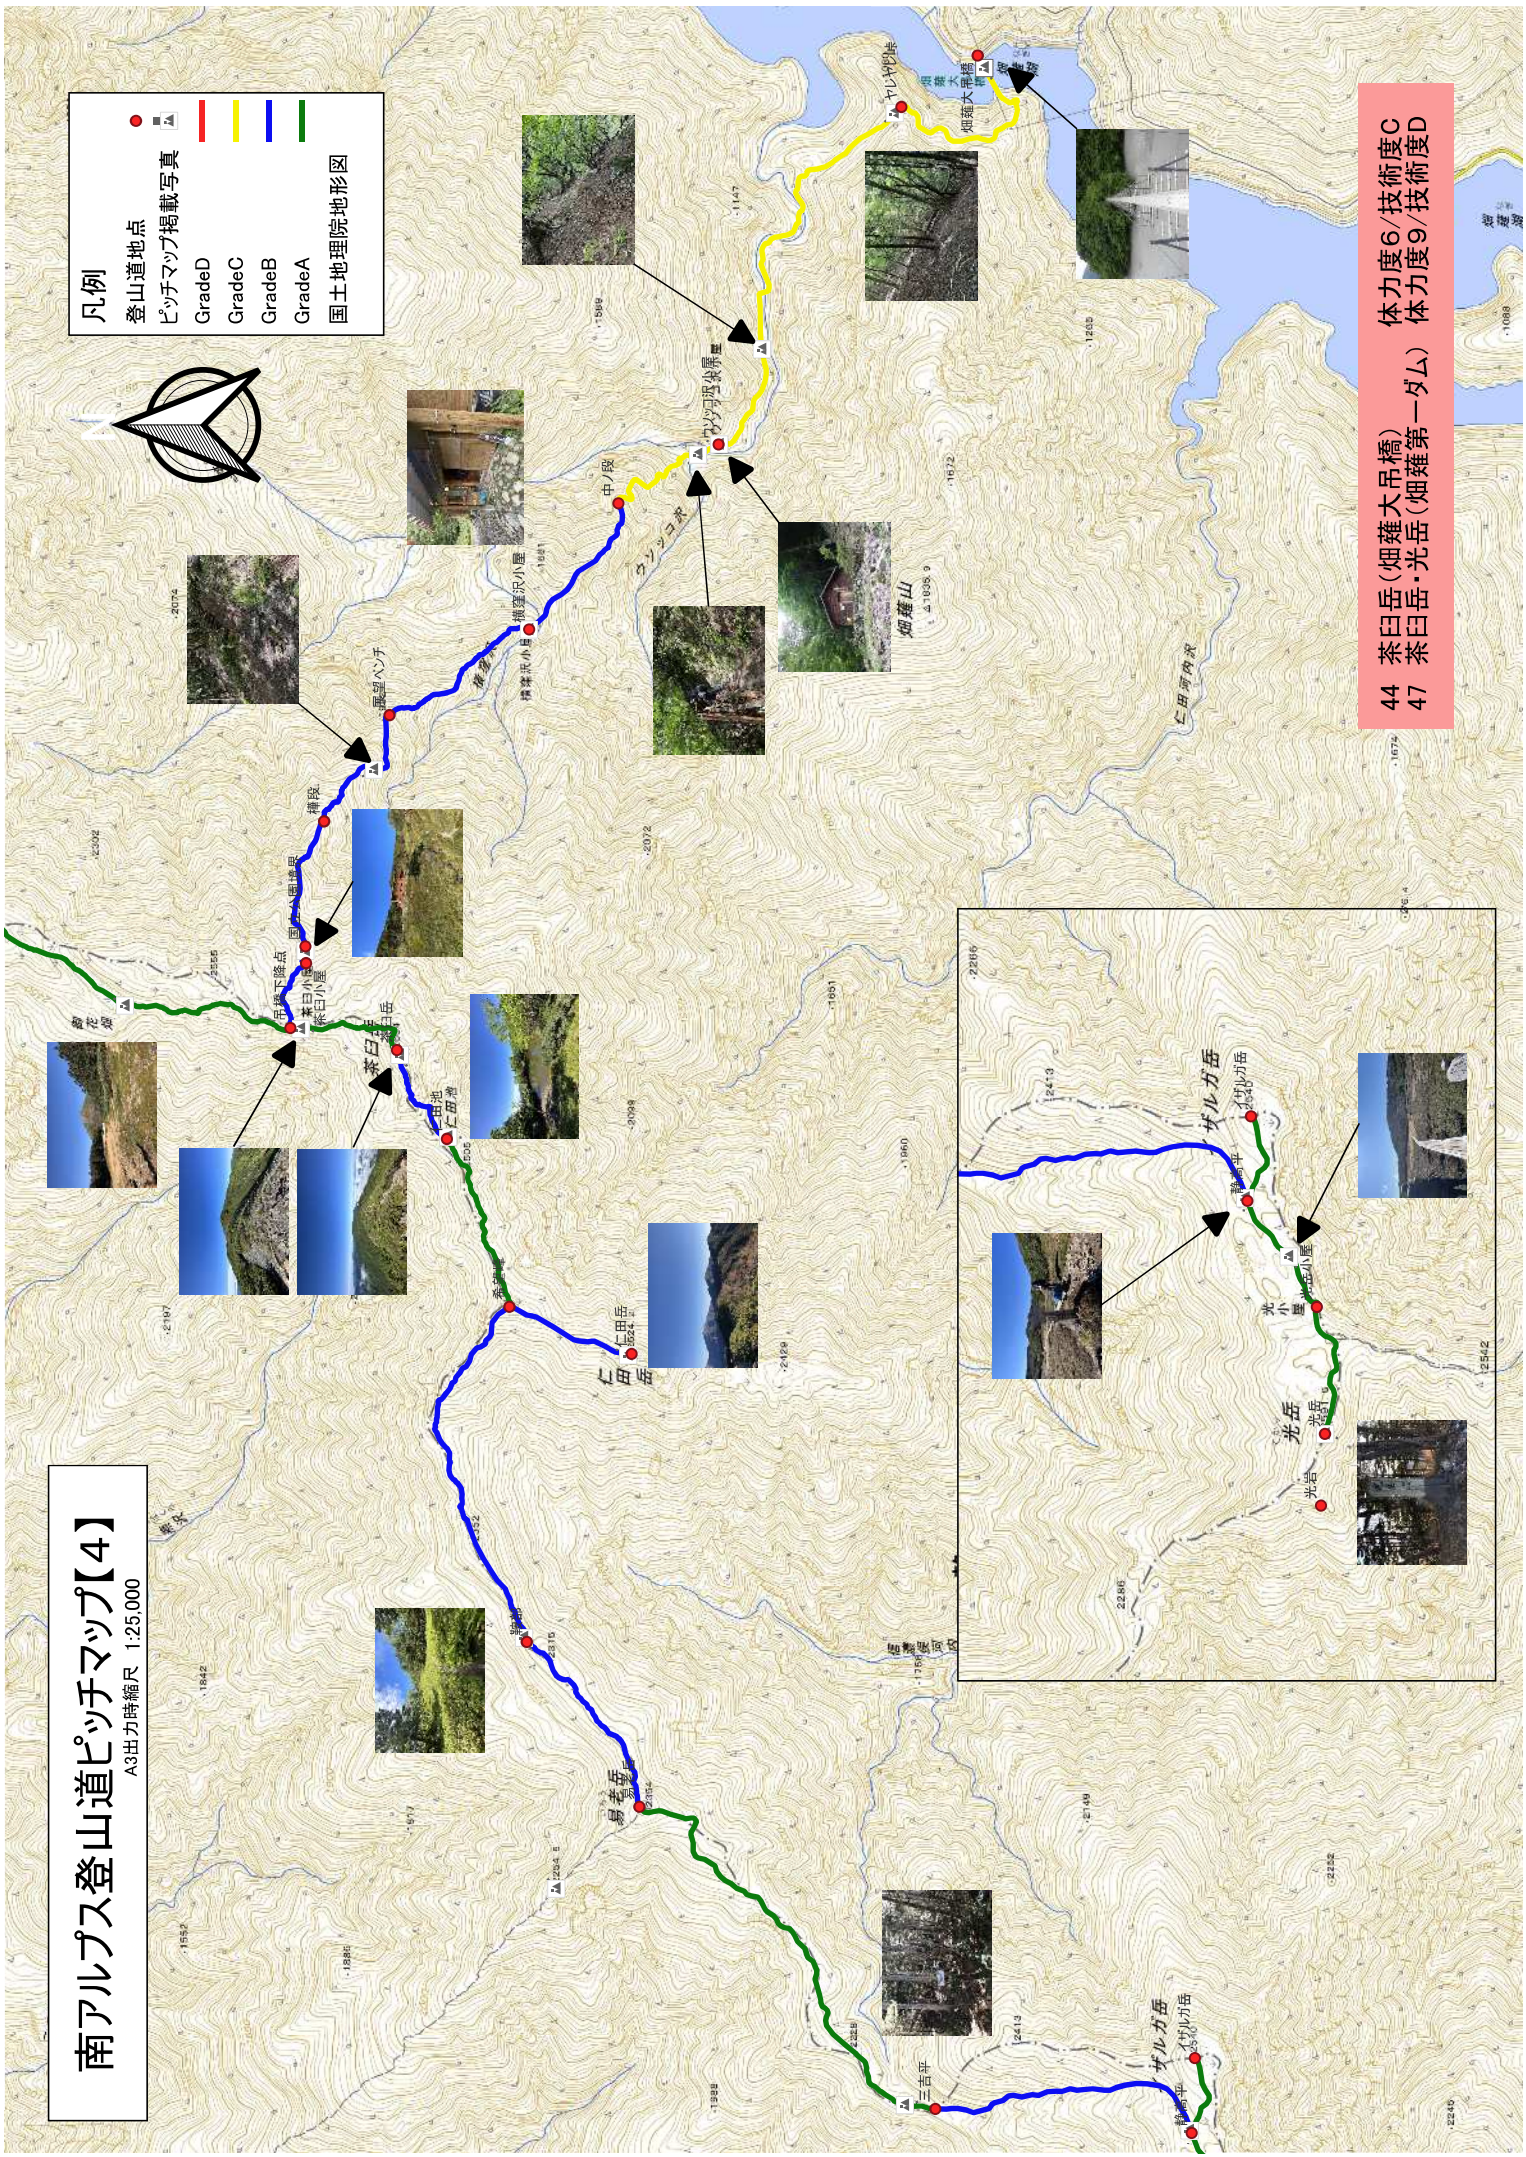

南アルプス登山道ピッチマップ【4】

A3出力時縮尺 1:25,000

- 凡例**
- 登山道地点
 - ▲ ピッチマップ掲載写真
 - GradeD
 - GradeC
 - GradeB
 - GradeA
 - 国土地理院地形図

44 茶臼岳(煙道大吊橋) 体力度6/技術度C
 47 茶臼岳・光岳(煙道第一ダム) 体力度9/技術度D