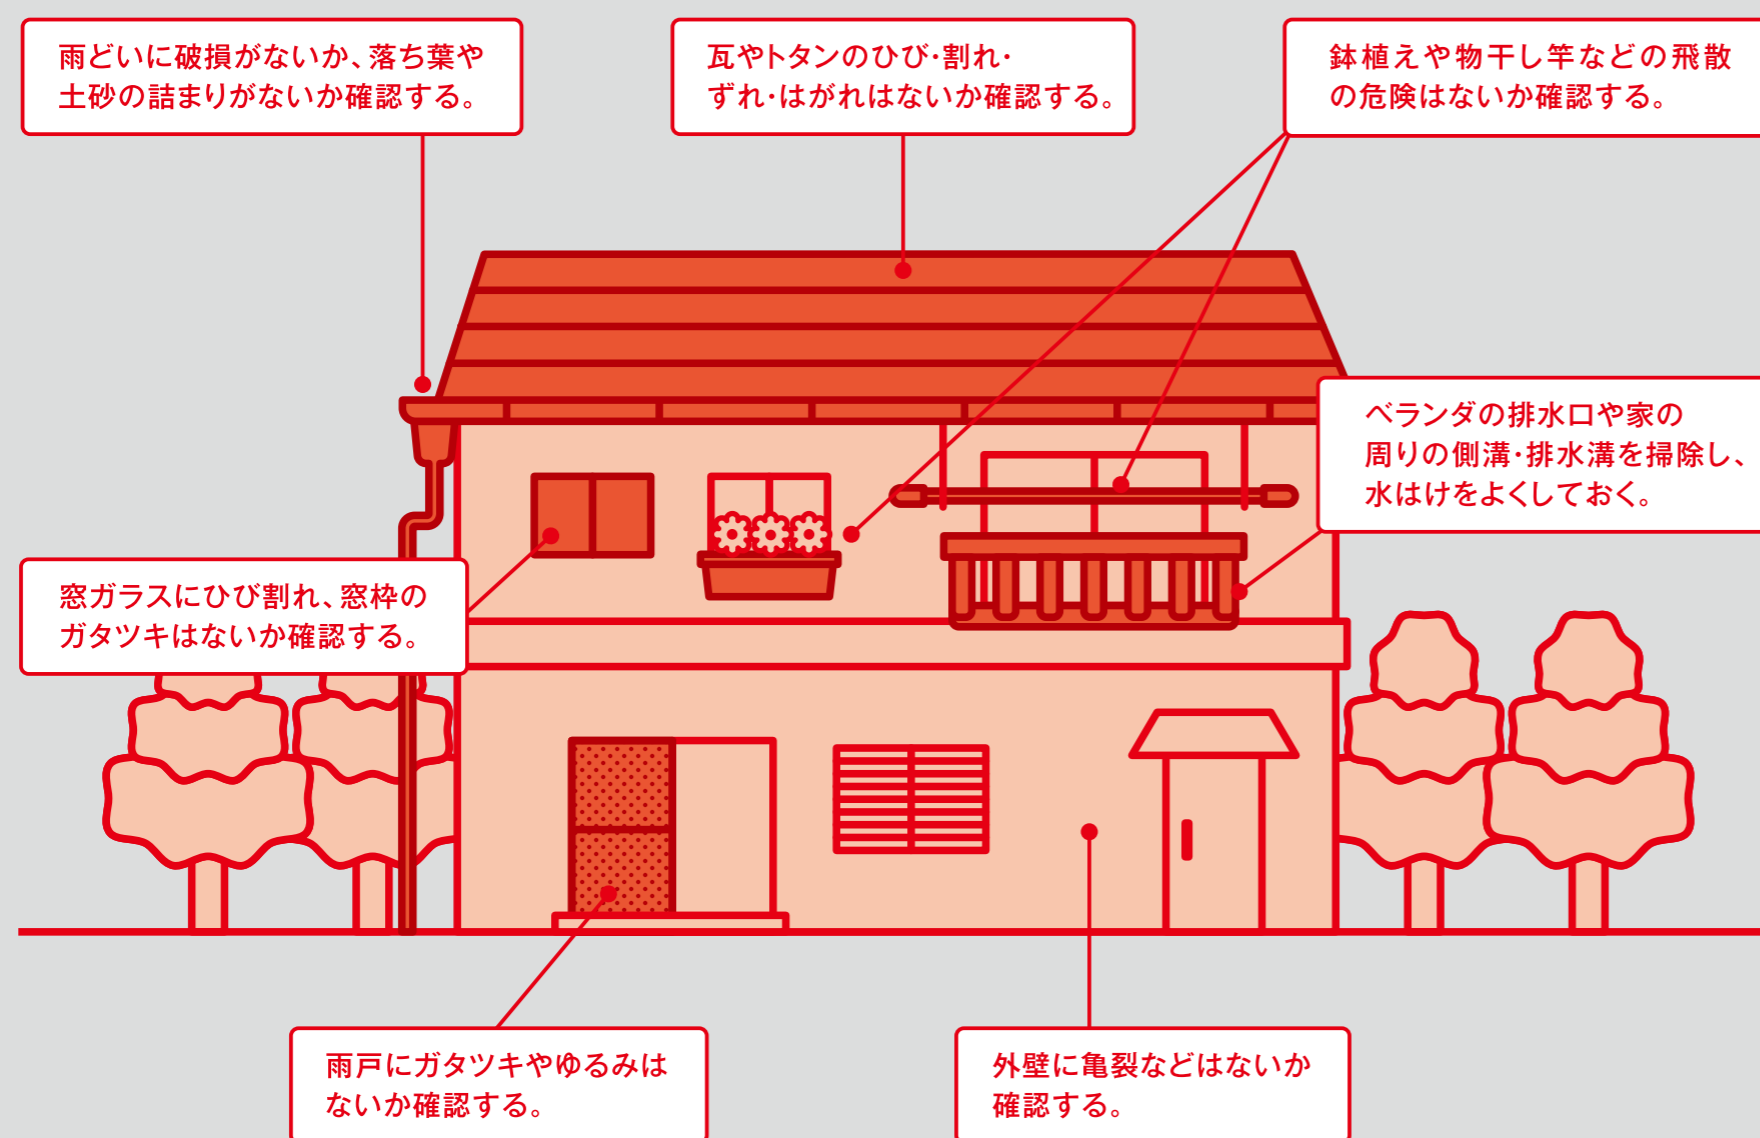

# 雨風から家を守る

## Protect Your Home from Rain and Wind

### 確認するポイント<sup>\*1</sup>

台風による強風や浸水に備えるために、日頃から住まいを確認し、必要な修理を済ませておくことが大切。

令和元年房総半島台風(台風第15号)の被害 静岡県

令和元年房総半島台風(台風第15号)の被害 千葉県

<sup>\*1</sup> 国土交通省「家族で役立つ防災」を加工して作成  
写真提供:朝日新聞社