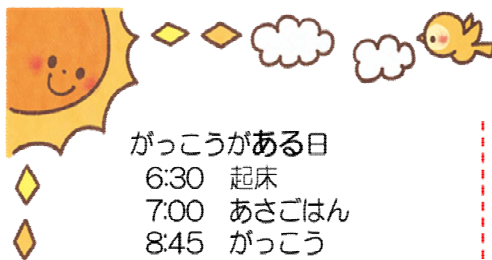

うみユニット紹介

中重度男子ユニット（定員 うみ1：6名 うみ2：6名 短期入所1名）

うみユニットは、小学生から中学生の男の子が生活しているユニットです。平日の日中は併設の磐田分校で勉強し、帰ってくると、工作やTVを見て過ごしています。外でも虫捕りをして元気よく遊んでいます。日課のルールを守って皆で楽しく過ごす時間が増えてきました。夏休みなどの長期休みには、マイクロバスで少し遠くまでお出かけすることもあります。

うみユニットの1日

がっこうがある日

6:30 起床
7:00 あさごはん
8:45 がっこう

14:30 下校
おやつ・しゅくだい
おふろ
16:00 じゆうじかん
17:50 ゆうごはん
19:00 じゆうじかん
19:30 おやすみ

がっこうがない日

6:30 起床
7:00 あさごはん
9:00 じゆうじかん
10:30 おちゃタイム
10:40 じゆうじかん
11:30 おへやですごす時間
12:00 おひるごはん
13:30 そと活動（こうえん）
14:30 おやつ・おふろ