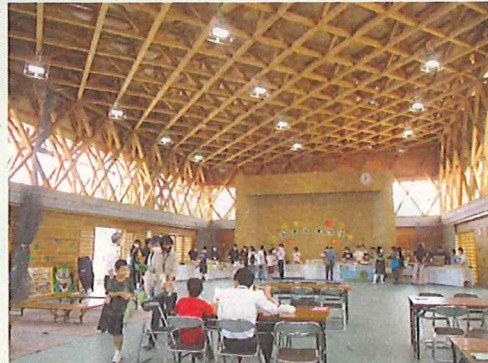

わかばまつり

5月24日に磐田学園創立記念祭「わかばまつり」を開催しました。

今年度は、感染症による制限がなくなり、地域の方々をお迎えして一緒におまつりメニューを食べたり、即売会を開催したりと、本来のわかばまつりが戻ってきました。子ども達は、ゲームコーナーやスタンプラリーで遊んだり、即売会ではお小遣いを使って購入したりと、いつもの学園生活とは違った雰囲気を楽しむことができました。子どもたちだけでなく職員も、保護者、地域の方々との交流を深めることができました。

7月7日 七夕

子どもたちの協力のもと七夕の飾りをつくり、みんなで短冊に願いを書いて、笹につるしました。将来の夢やほしいもの、好きなものなど、カラフルで希望が詰まった笹飾りになりました。当日は、七夕メニューとして、天の川や機織りの糸にみたてたそうめんを食べ、楽しく過ごしました。

心理発達支援スタッフについて

心理発達支援スタッフは、今年度、学園に勤務する心理職5名で業務を担っています。主な業務は、子どもたちに発達検査を実施したり、気持ちをコントロールするための勉強を一緒に行ったりすることです。自分の気持ちを相手に伝える練習をしたりします。

そら寮は幼児ユニット「そら1」、中重度女子ユニット「そら2」の2つのユニットがあります。そら1の幼児さん達は工作やお絵かきをしたり、ブロックで作ったりしてみんなで楽しく遊んでいます。外遊びでは虫や植物を観察したり、ブランコやおいかげっこでアクティブに遊んでいます。元気すぎて、時々虫にさされたりしてます。お勉強も毎日がんばっていて、自分の名前を書ける子もいます。そら2の女子達は歌とダンス、お絵かきがとっても上手です。外遊びでは音楽を聞きながら散歩をしたり、砂場でお絵かきをして遊んでいます。梅雨が明けたら、プールや水遊びがはじまります！そら寮一同（職員含む）、熱中症対策のうえ暑さに負けず楽しい夏をすごします！！