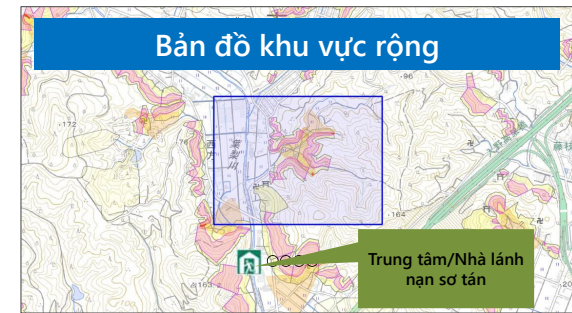

この「ちず」について
About this map
Sobre este mapa
Về bản đồ này
Tungkol sa mapang ito
关于这张地图

Ngôn ngữ
khác

Bản đồ nguy hiểm lở đất

Địa điểm này dễ xảy ra sạt lở đất khi mưa nhiều hoặc có động đất.

Hãy hết sức chú ý khi thông tin cảnh báo sạt lở đất hoặc lệnh sơ tán được ban bố.

Hãy sơ tán ngay lập tức nếu bạn cảm thấy mình đang gặp nguy hiểm.

Chú giải	
Vùng nguy hiểm [Đông vật vụn/Đống bùn]	Mức cảnh báo 2
	Mức cảnh báo 1
Vùng nguy hiểm [Sụp sườn dốc đứng]	Mức cảnh báo 2
	Mức cảnh báo 1
Vùng nguy hiểm [Lở đất]	Mức cảnh báo 1
Mức cảnh báo 2	
Vùng nguy hiểm lở đất đặc biệt Ví dụ: Sụp đổ tòa nhà	
Mức cảnh báo 1	
Vùng nguy hiểm lở đất	