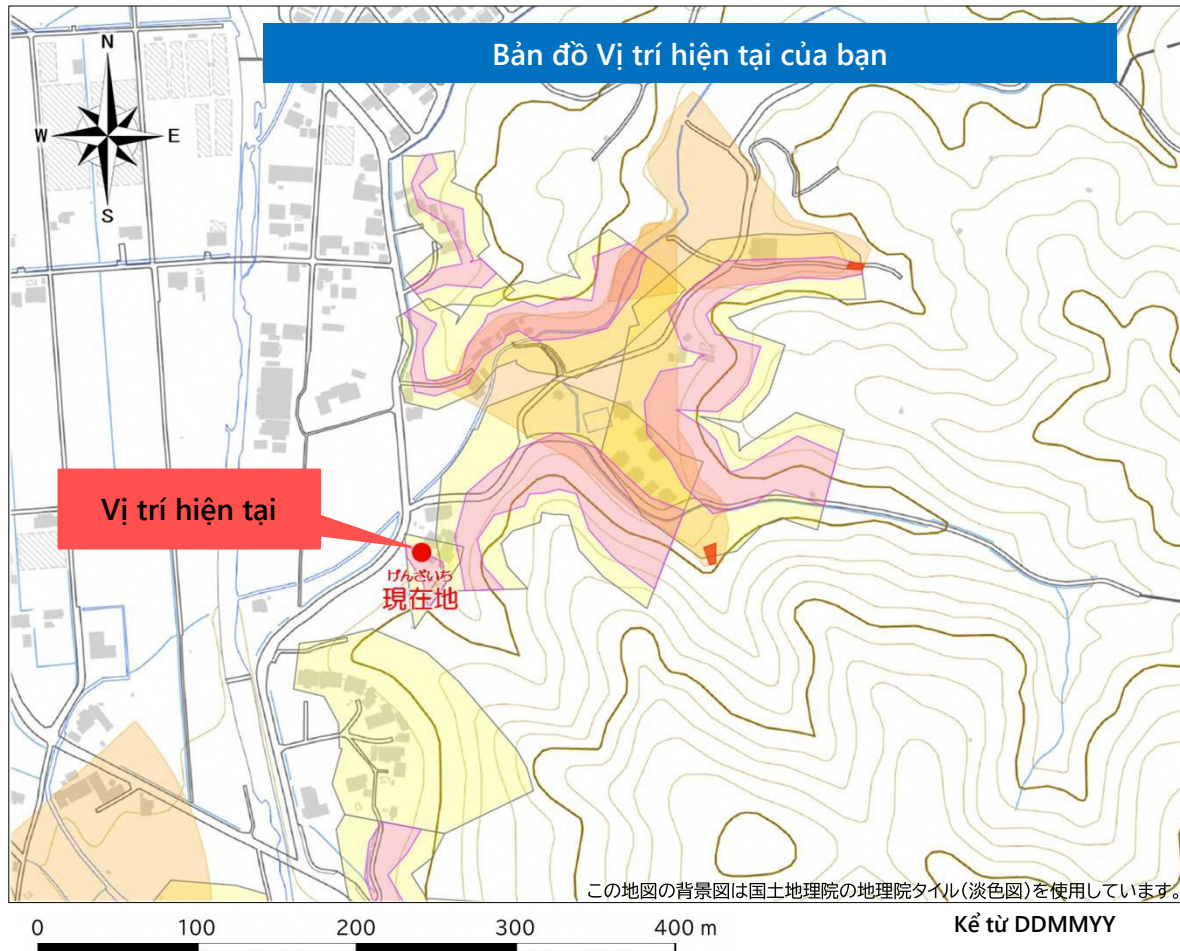

この「ちず」について
About this map
Sobre este mapa
Về bản đồ này
Tungkol sa mapang ito
关于这张地图

Ngôn ngữ
khác

Bản đồ nguy hiểm lở đất

Địa điểm này dễ xảy ra sạt lở đất khi mưa nhiều hoặc có động đất.

Hãy hết sức chú ý khi thông tin cảnh báo sạt lở đất hoặc lệnh sơ tán được ban bố.

Hãy sơ tán ngay lập tức nếu bạn cảm thấy mình đang gặp nguy hiểm.

Chú giải	
Vùng nguy hiểm [Đông vật vụn/Đống bùn]	Mức cảnh báo 2
	Mức cảnh báo 1
Vùng nguy hiểm [Sụp sườn dốc đứng]	Mức cảnh báo 2
	Mức cảnh báo 1
Vùng nguy hiểm [Lở đất]	Mức cảnh báo 1
Mức cảnh báo 2	
Vùng nguy hiểm lở đất đặc biệt Ví dụ: Sụp đổ tòa nhà	
Mức cảnh báo 1	
Vùng nguy hiểm lở đất	