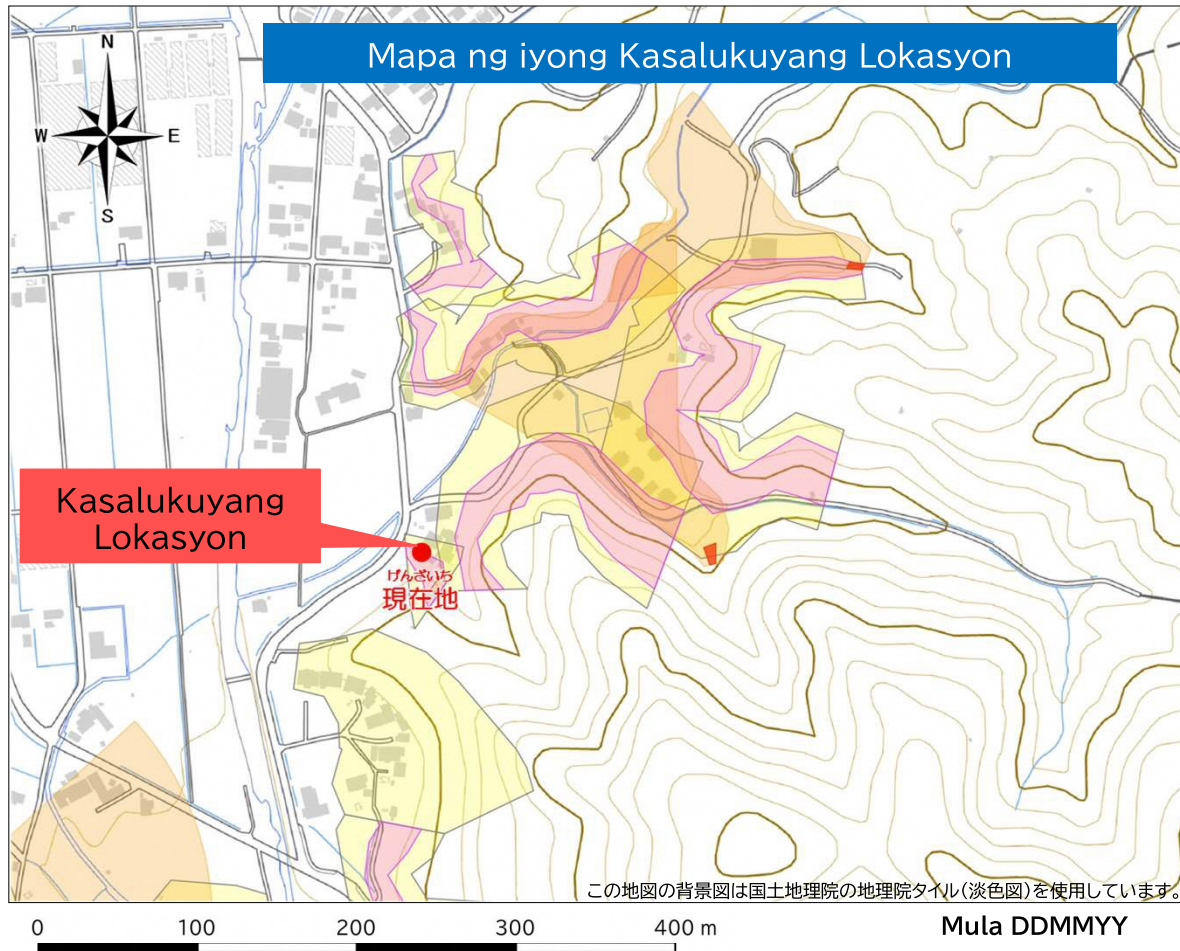

この「ちず」について
About this map
Sobre este mapa
Về bản đồ này
Tungkol sa mapang ito
关于这张地图

Iba pang
Wikang

Mapa ng Panganib Kaugnay ng Pagguho ng Lupa

Ang lupa sa lugar na ito ay madaling gumuho sa panahon ng malakas na pag-ulan o lindol.

Mangyaring pagtuunan ng pansin ang anunsyo sa babala sa pagguho ng lupa o ang inihayag na utos sa paglikas.

Kung makaramdam ka ng panganib, mangyaring lumikas agad.

Palatumbasan Mapapanganib na Lugar [Pagdaloy ng bato at putik/Pagguho ng putik] - Antas ng Babala 2 - Antas ng Babala 1 Mapapanganib na Lugar [Pagguho ng isang matarik na dalisdid] - Antas ng Babala 2 - Antas ng Babala 1 Mapapanganib na Lugar [Mga pagguho ng lupa] - Antas ng Babala 1	Antas ng Babala 2 Mga bukod tanging mapanganib na lugar dahil sa pagguho ng lupa Halimbawa: Pagguho ng gusali
	Antas ng Babala 1 Mga mapanganib na lugar dahil sa pagguho ng lupa

Lugar sa paligid ng mga Mapanganib na Lugar
(Lalawigan ng Shizuoka)

Iba Pang Impormasyon sa Pag-iwas sa Sakun
(Mga Lungsod/Bayan)