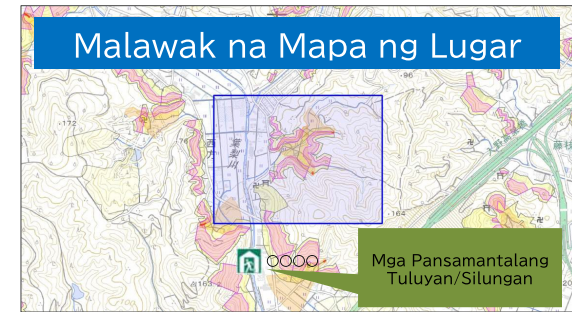

この「ちず」について
About this map
Sobre este mapa
Về bản đồ này
Tungkol sa mapang ito
关于这张地图

Iba pang
Wikang

Mapa ng Panganib Kaugnay ng Pagguho ng Lupa

Ang lupa sa lugar na ito ay madaling gumuho sa panahon ng malakas na pag-ulan o lindol.

Mangyaring pagtuunan ng pansin ang anunsyo sa babala sa pagguho ng lupa o ang inihayag na utos sa paglikas.

Kung makaramdam ka ng panganib, mangyaring lumikas agad.

Palatumbasan Mapapanganib na Lugar [Pagdaloy ng bato at putik/Pagguho ng putik] - Antas ng Babala 2 - Antas ng Babala 1 Mapapanganib na Lugar [Pagguho ng isang matarik na dalisdid] - Antas ng Babala 2 - Antas ng Babala 1 Mapapanganib na Lugar [Mga pagguho ng lupa] - Antas ng Babala 1	Antas ng Babala 2 Mga bukod tanging mapanganib na lugar dahil sa pagguho ng lupa Halimbawa: Pagguho ng gusali
	Antas ng Babala 1 Mga mapanganib na lugar dahil sa pagguho ng lupa

Lugar sa paligid ng mga Mapanganib na Lugar
(Lalawigan ng Shizuoka)

Iba Pang Impormasyon sa Pag-iwas sa Sakun
(Mga Lungsod/Bayan)