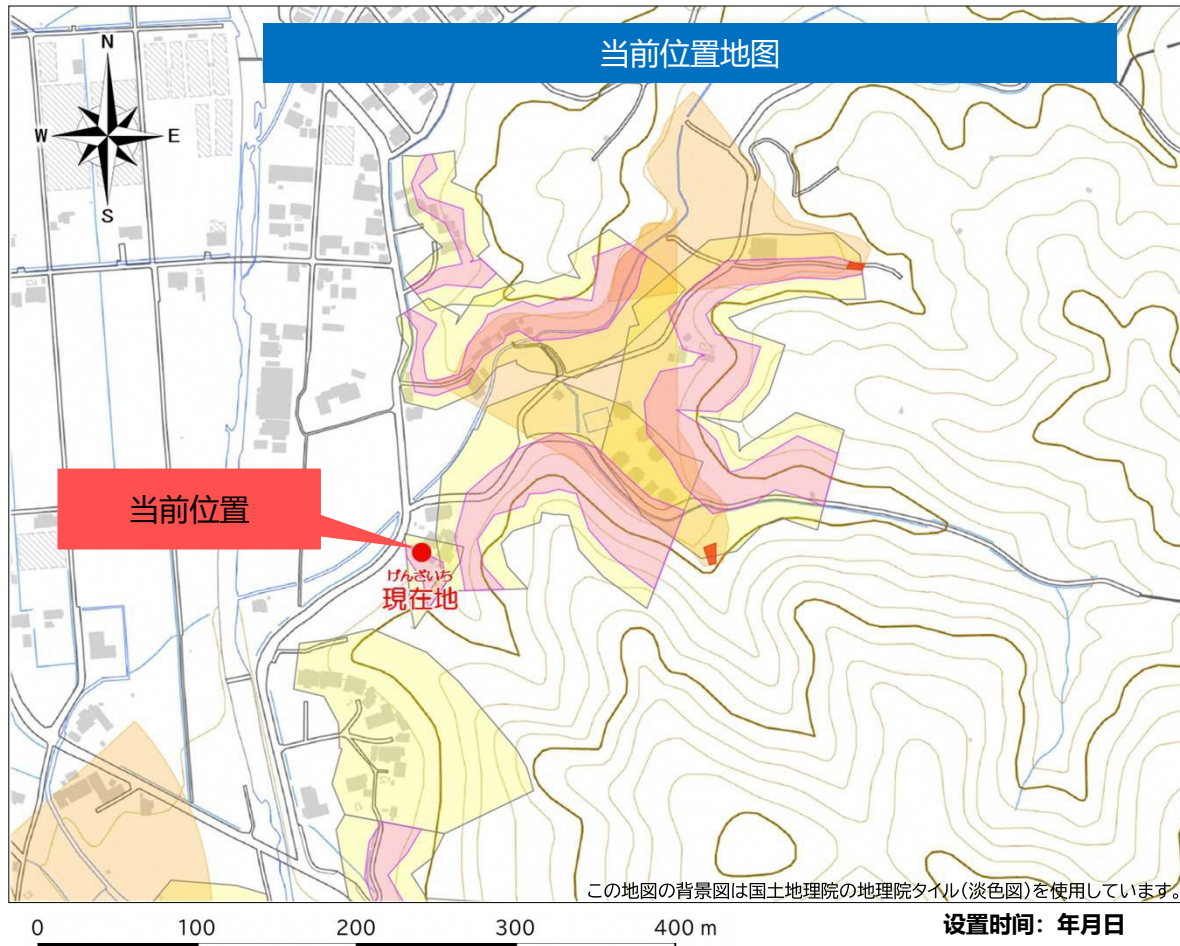

この「ちず」について
About this map
Sobre este mapa
Về bản đồ này
Tungkol sa mapang ito
关于这张地图

其他语言

山体滑坡灾害警戒区域图

此处在大雨或地震时很容易发生泥石流。

请注意实时发布的泥石流预警信息或避难令。当您判断有危险时，请立即逃生。

图例	
警戒区域 [泥石流/塌方]	2 级警戒
	1 级警戒
警戒区域 [陡坡坍塌]	2 级警戒
	1 级警戒
警戒区域 [山体滑坡]	1 级警戒

2 级警戒	山体滑坡灾害特别警戒区域 示例: 建筑物倒塌
1 级警戒	山体滑坡灾害警戒区域

警戒区周围区域
(静岡県)

其他防灾信息
(城市)

联系信息 ①: 静岡県
电话号码 ①: 〇〇-〇〇-〇〇〇〇

联系信息 ②: 城市
电话号码 ②: 〇〇-〇〇-〇〇〇〇