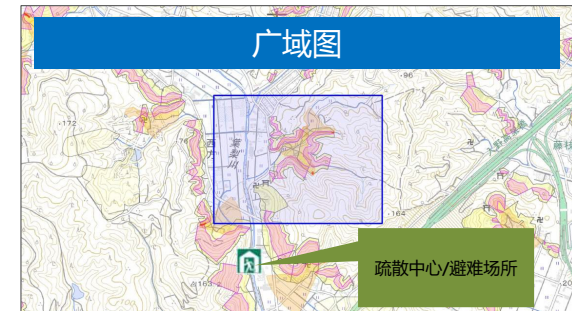

この「ちず」について
About this map
Sobre este mapa
Về bản đồ này
Tungkol sa mapang ito
关于这张地图

其他语言

山体滑坡灾害警戒区域图

此处在大雨或地震时很容易发生泥石流。

请注意实时发布的泥石流预警信息或避难令。当您判断有危险时，请立即逃生。

图例	
警戒区域 [泥石流/塌方]	2 级警戒
	1 级警戒
警戒区域 [陡坡坍塌]	2 级警戒
	1 级警戒
警戒区域 [山体滑坡]	1 级警戒

2 级警戒	山体滑坡灾害特别警戒区域 示例: 建筑物倒塌
1 级警戒	山体滑坡灾害警戒区域

警戒区周围区域
(静岡県)

其他防灾信息
(城市)

联系信息 ①: 静岡県
电话号码 ①: 〇〇-〇〇-〇〇〇〇

联系信息 ②: 城市
电话号码 ②: 〇〇-〇〇-〇〇〇〇