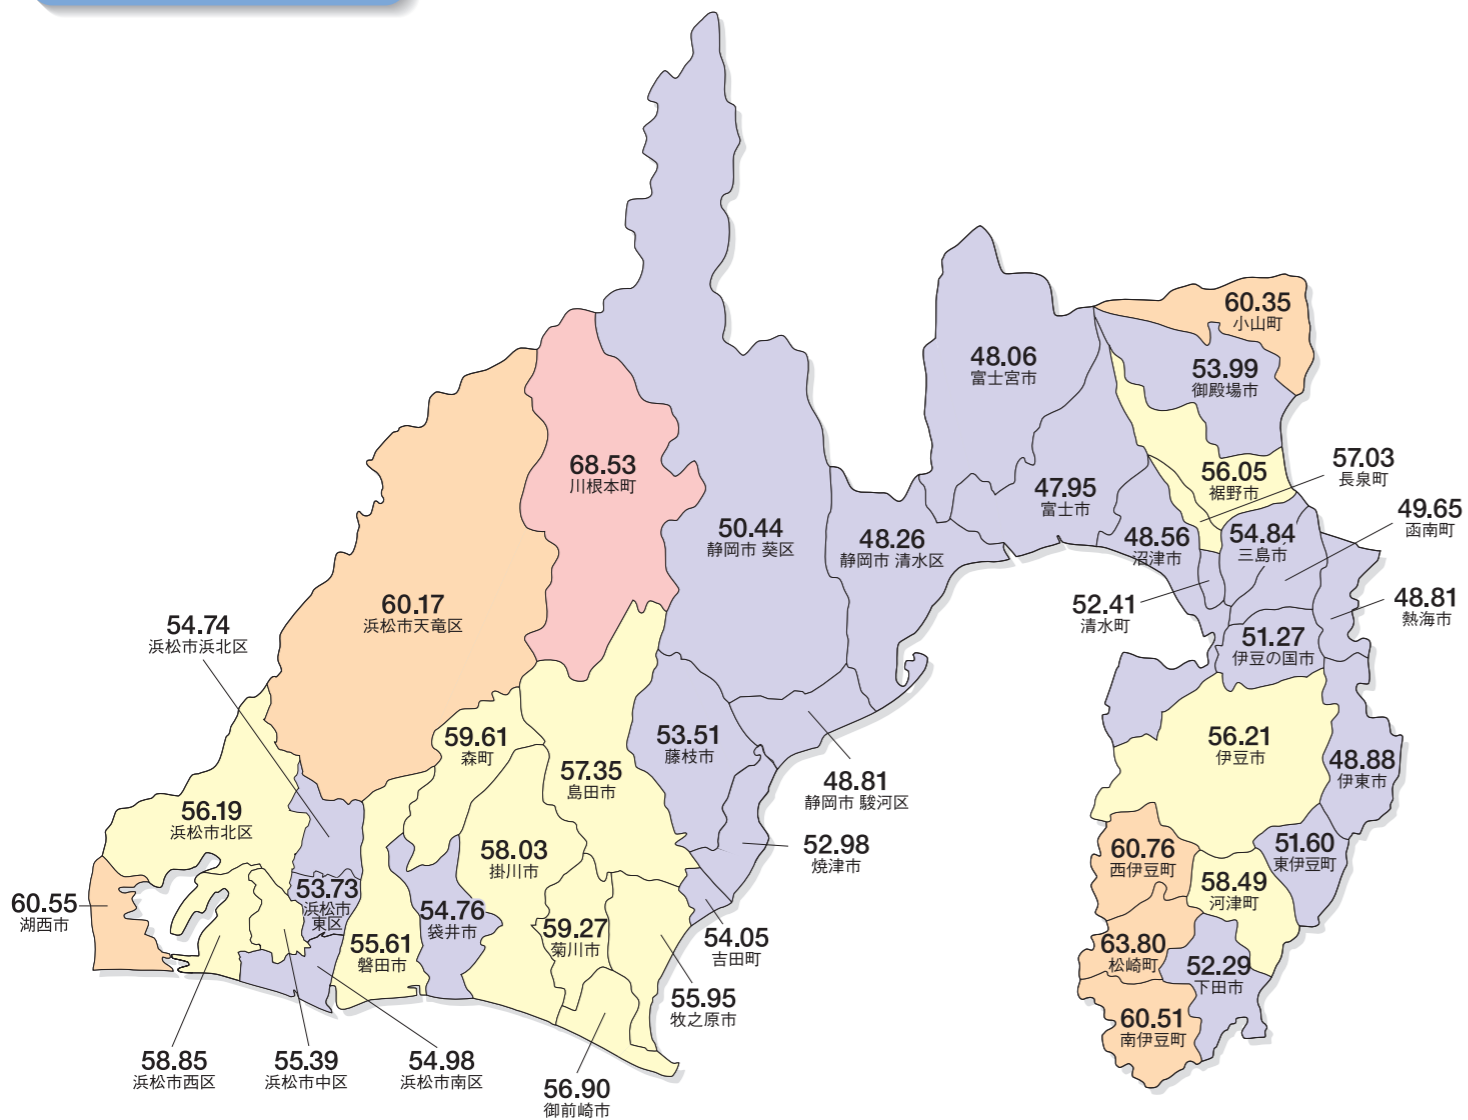

参議院議員
通常選挙
市区町別
投票率(選挙区)

52.97%
(令和4年7月10日執行)

- 65%以上
- 60%以上
- 55%以上
- 55%未満

県議会議員の
選挙区と定数
市町議会議員の
定数・市町長と
議員の任期満了日

令和5年12月1日現在の
県議会議員の
34選挙区の区分と定数
(定数 68人)

令和5年12月1日現在の
市町議会議員の定数

市町名	議員の任期	
	長の任期 令和年月日	議員の任期 令和年月日
静岡市	9. 4.12	7. 3.31
浜松市	9. 4.30	9. 4.30
沼津市	8. 4.28	9. 5. 1
熱海市	8. 9.13	9. 4.30
三島市	8.12.19	9. 4.30
富士宮市	9. 4.26	9. 4.26
伊東市	7. 5.28	9. 9.29
島田市	7. 5.28	7. 5.28
富士市	8. 1.18	9. 4.30
磐田市	7. 4.23	7. 4.23
焼津市	6.12.23	9. 2.21
掛川市	7. 4.23	7. 4.23
藤枝市	6. 6.19	8. 4.30
御殿場市	7.10. 2	6. 2.10
袋井市	7. 4.23	7. 4.23

市町名	議員の任期	
	長の任期 令和年月日	議員の任期 令和年月日
下田市	6. 7. 4	9. 4.29
裾野市	8. 1.28	8.10.11
湖西市	6.12. 5	9. 4.29
伊豆市	6. 4.24	6.10.31
御前崎市	6. 4.17	6. 4.17
菊川市	7. 1.29	7. 1.29
伊豆の国市	7. 4.23	7. 4.23
牧之原市	7.10.29	7.10.29
東伊豆町	8. 3.25	9. 5.19
河津町	7.11.25	8.10. 9
南伊豆町	7. 5.14	9. 8.23
松崎町	7.12.13	9. 4.22
西伊豆町	7. 4.23	7. 4.23
函南町	8. 4.10	9. 4.29
清水町	9. 4.25	9. 4.30

市町名	議員の任期	
	長の任期 令和年月日	議員の任期 令和年月日
長泉町	7.10. 9	7. 9.22
小山町	9. 4.30	9. 4.30
吉田町	9. 4.29	9. 4.29
川根本町	7.10.15	7.10.15
森町	6. 3. 9	7. 4.23

令和5年12月1日現在