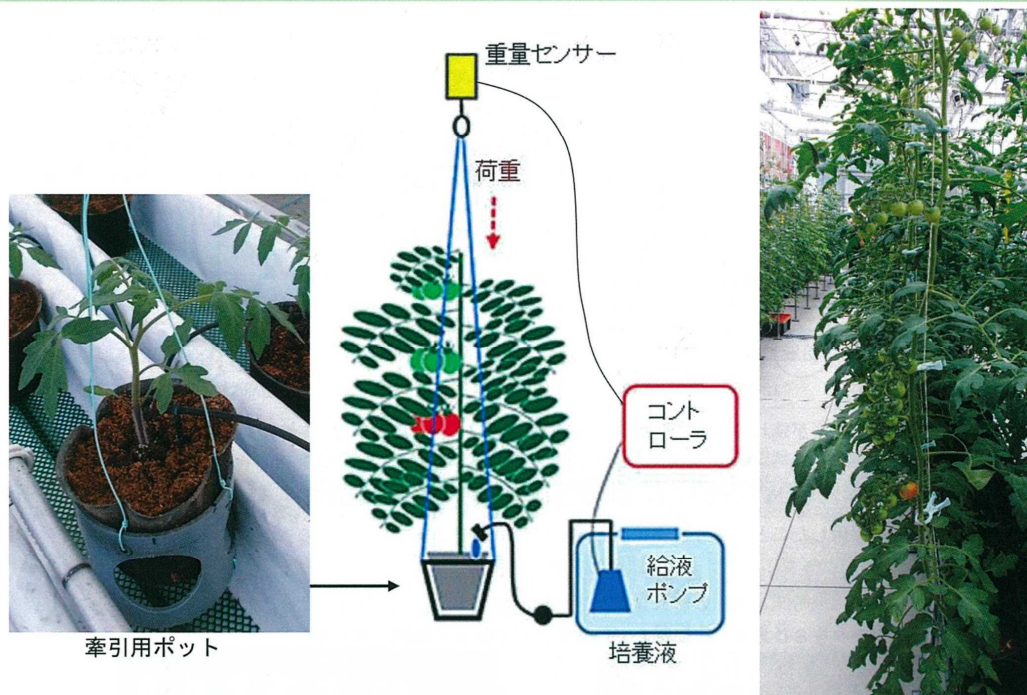

## うるおい©力持ち（自動灌水制御システム）

牽引用ポットの植物重量を連続的に計測します

植物の重量を測定して必要なとき必要な分だけ、給液を行います

山本電機パンフレットから

@Agri Open Innovation Institute 2021