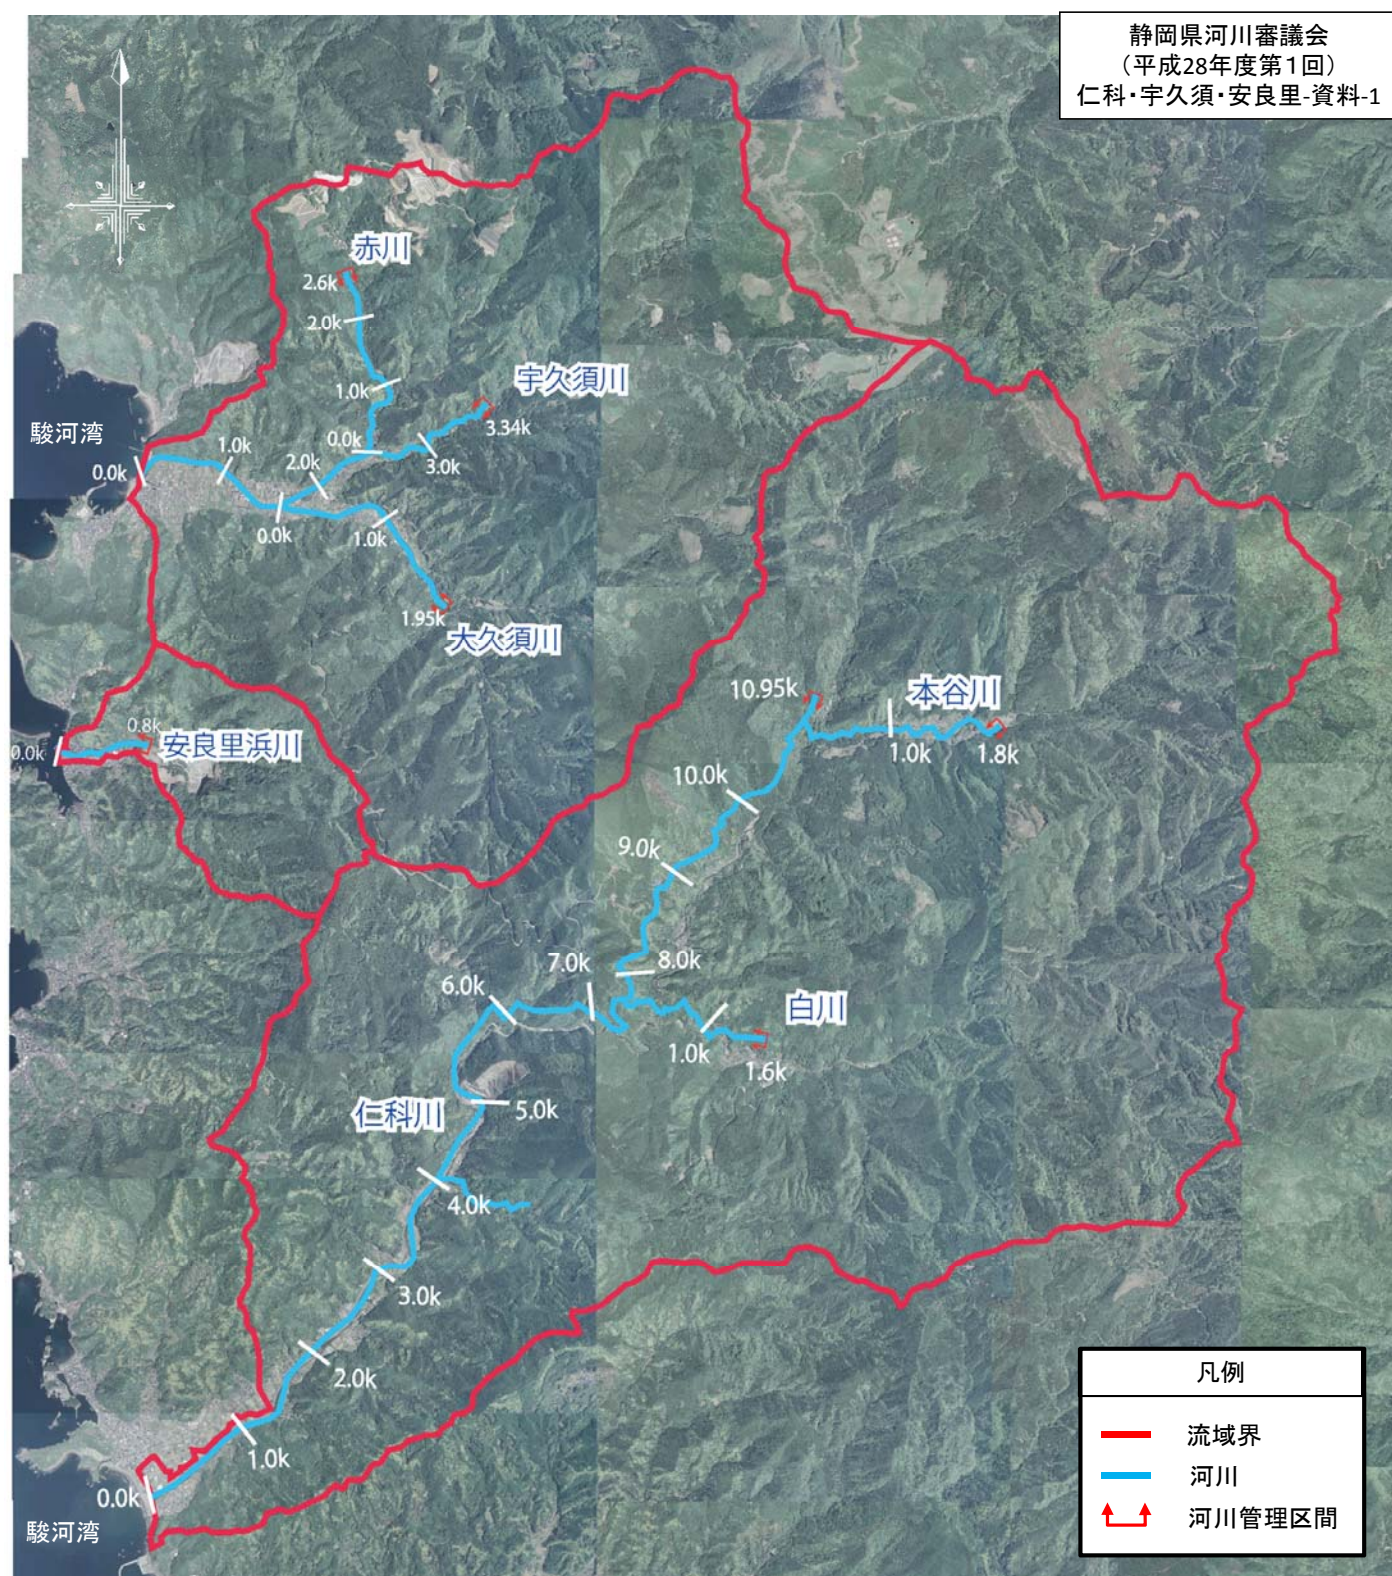

一流域概要図

仁科川・宇久須川・安良里浜川 流域位置図

静岡県河川審議会
(平成28年度第1回)
仁科・宇久須・安良里-資料-1

凡例

- 流域界
- 河川
- ↕ 河川管理区間