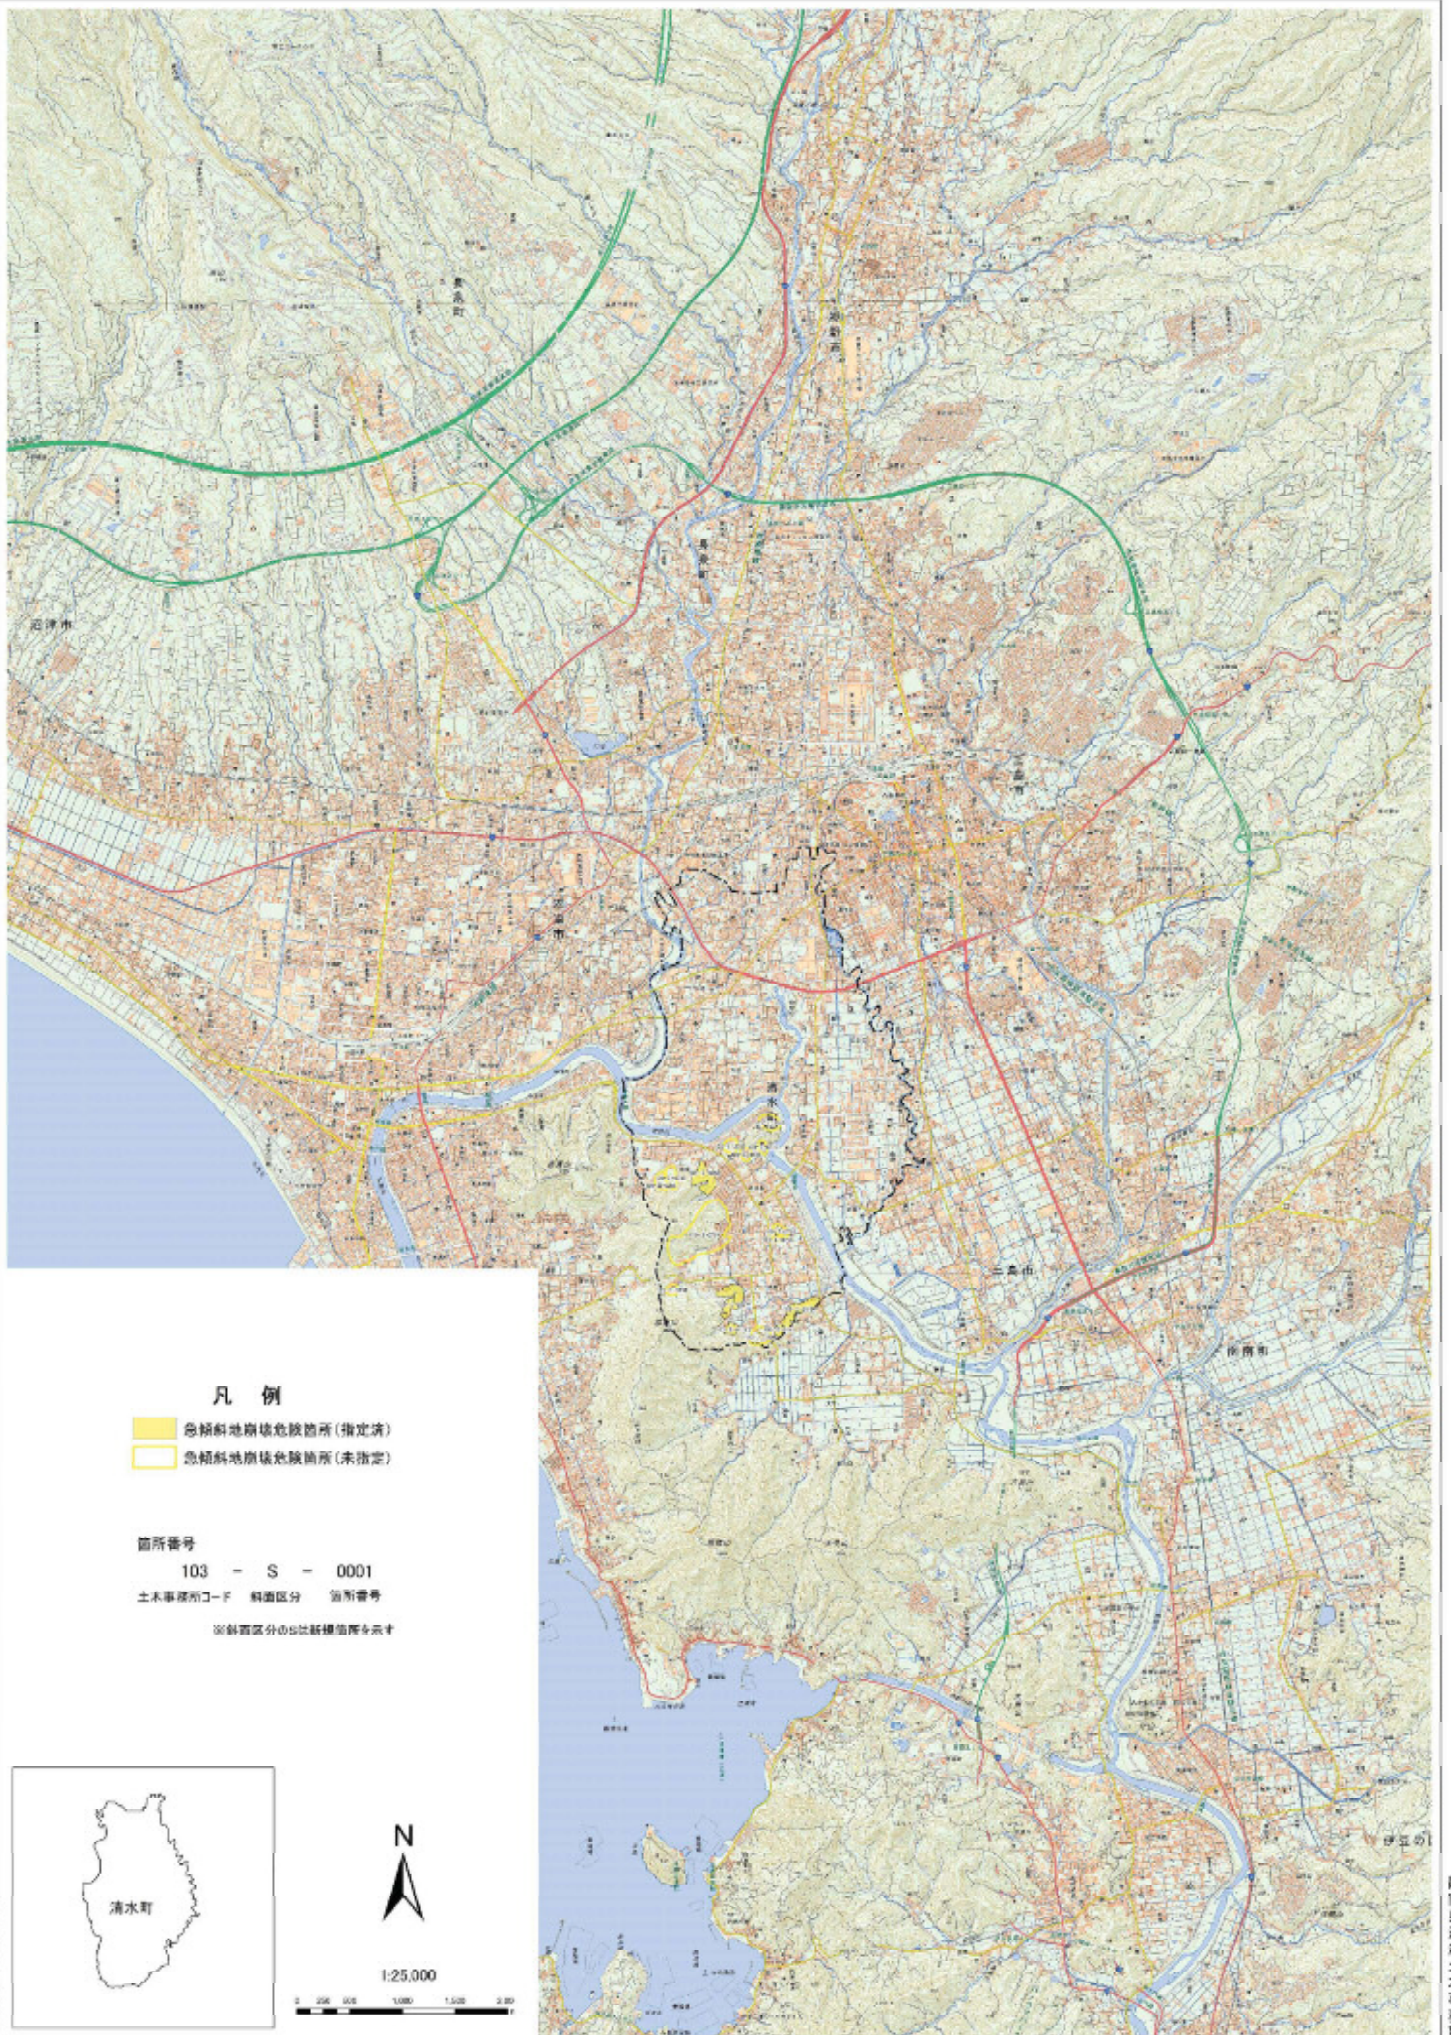

# 急傾斜抽出結果平面図(清水町)

急傾斜抽出結果平面図(清水町)