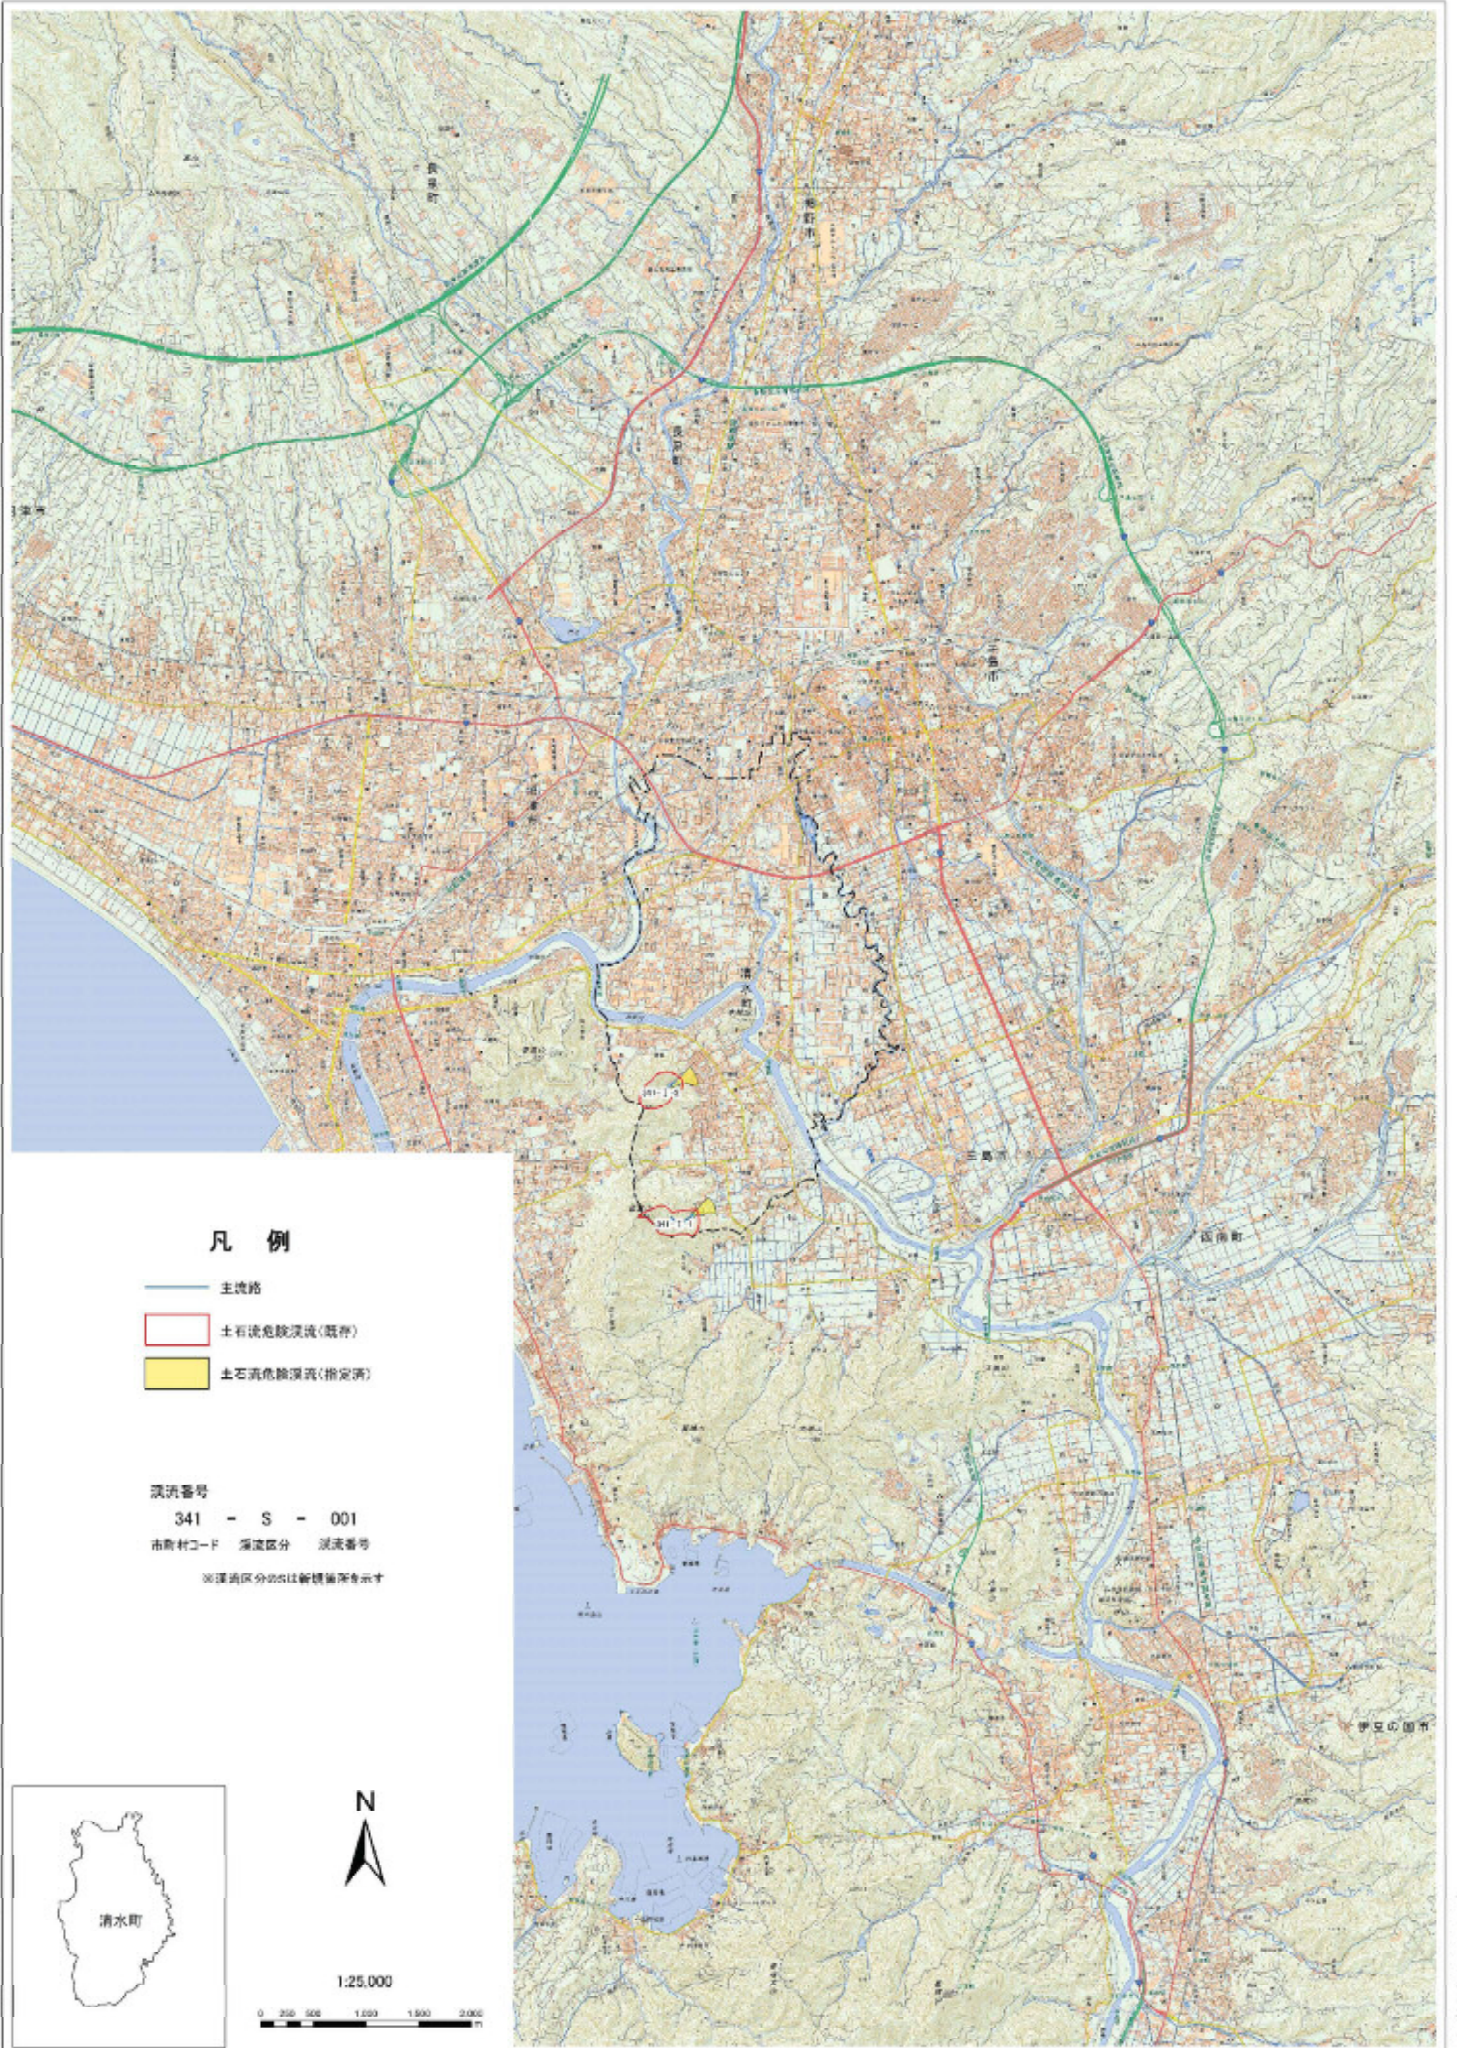

土石流抽出結果平面図(清水町)

土石流抽出結果平面図(清水町)