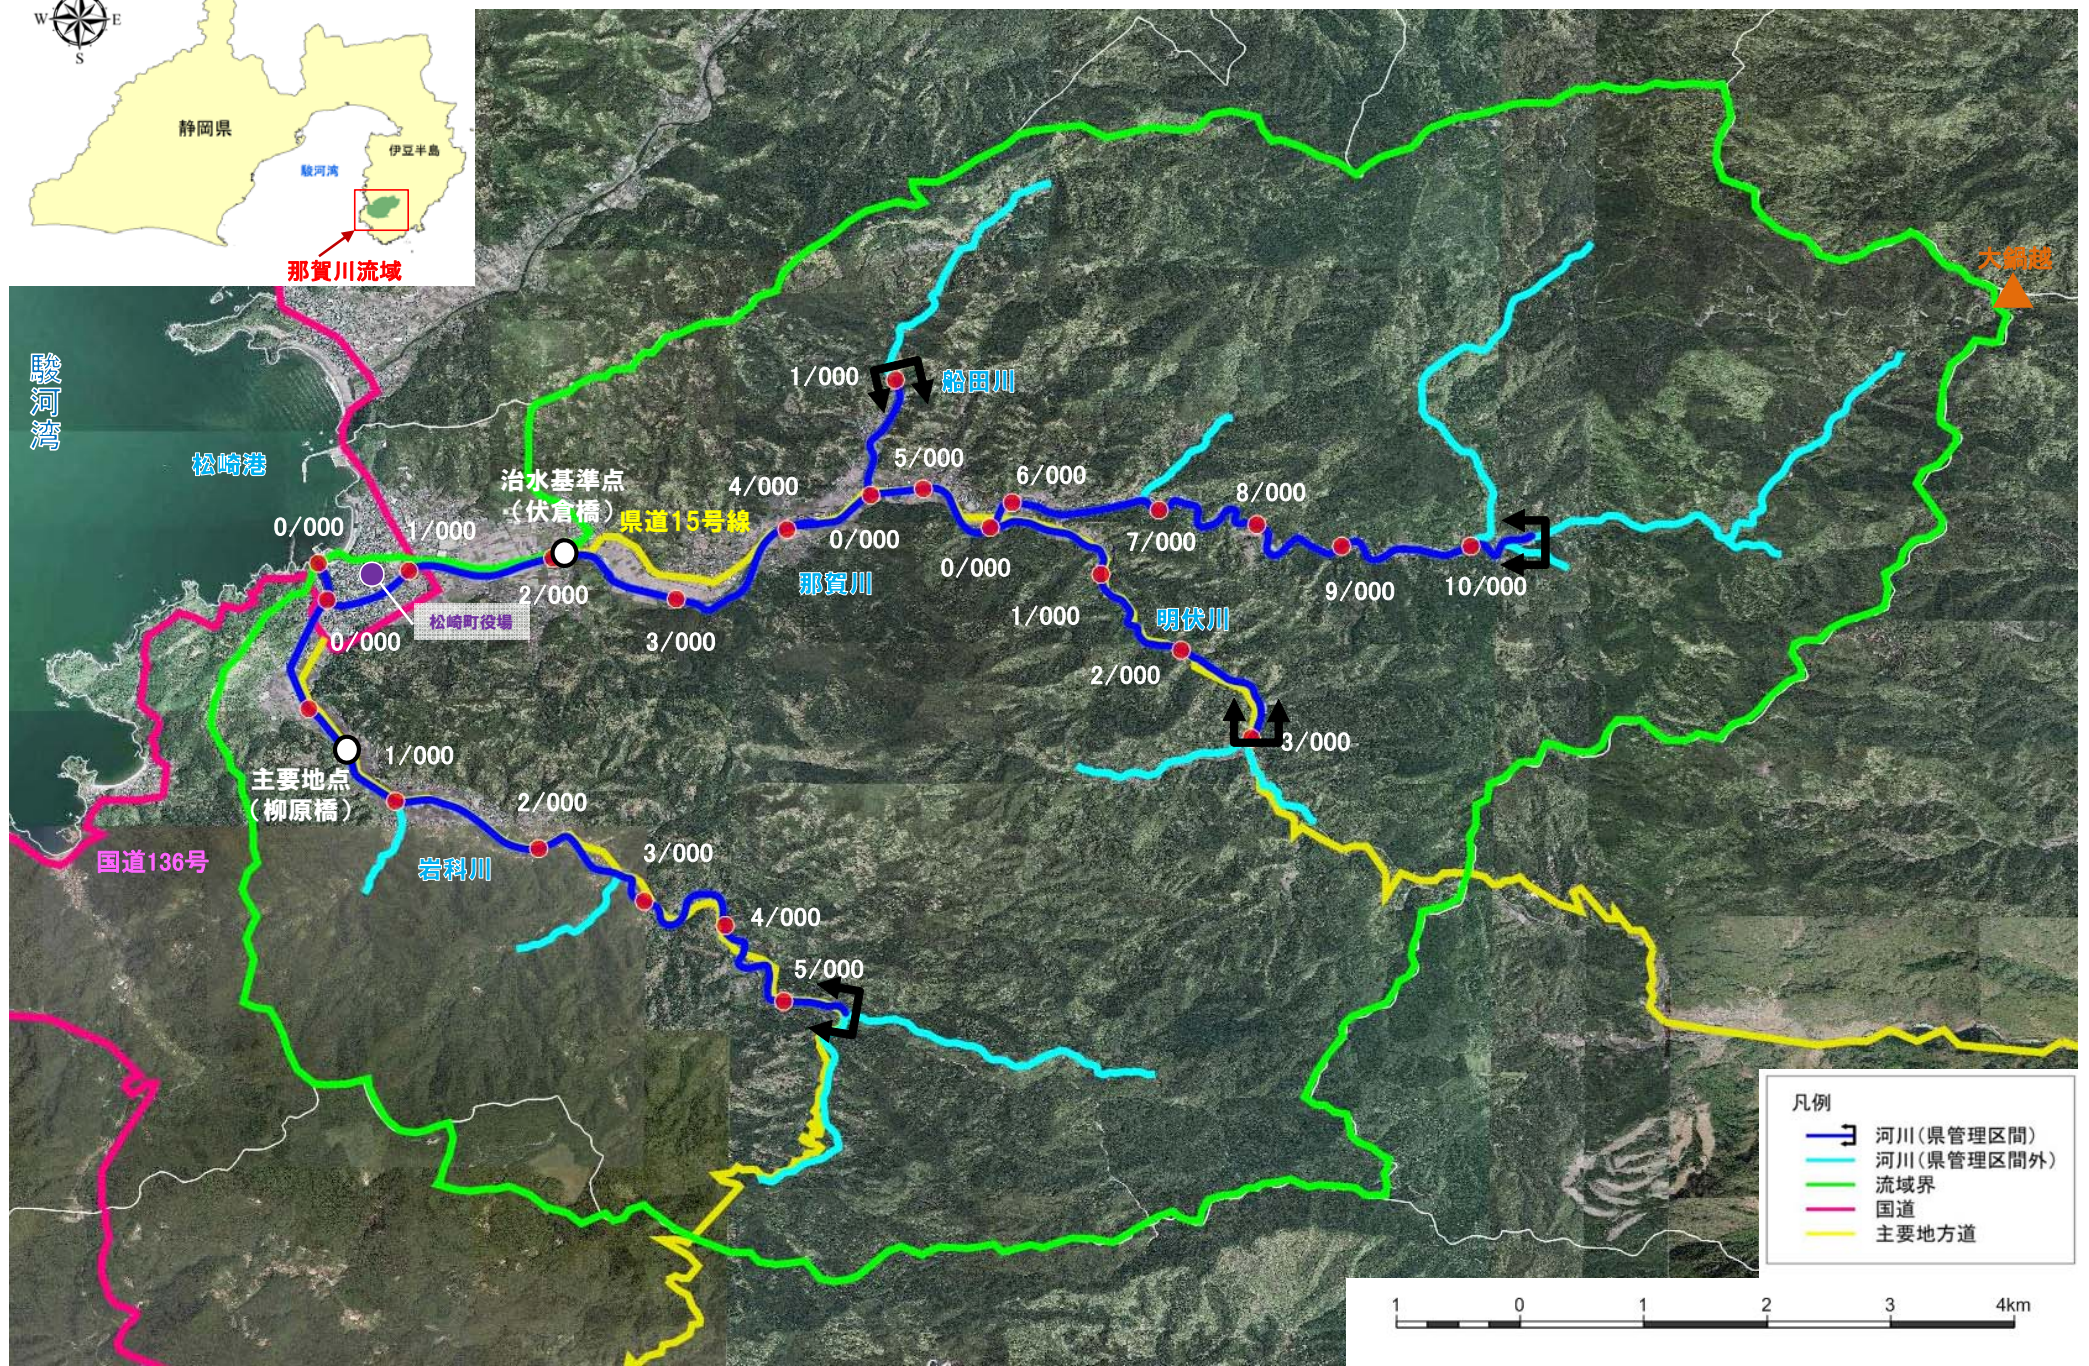

那賀川水系 流域概要図

平成26年度第4回
静岡県河川審議会
那賀-資料-1

- 凡例
- 河川(県管理区間)
 - 河川(県管理区間外)
 - 流域界
 - 国道
 - 主要地方道