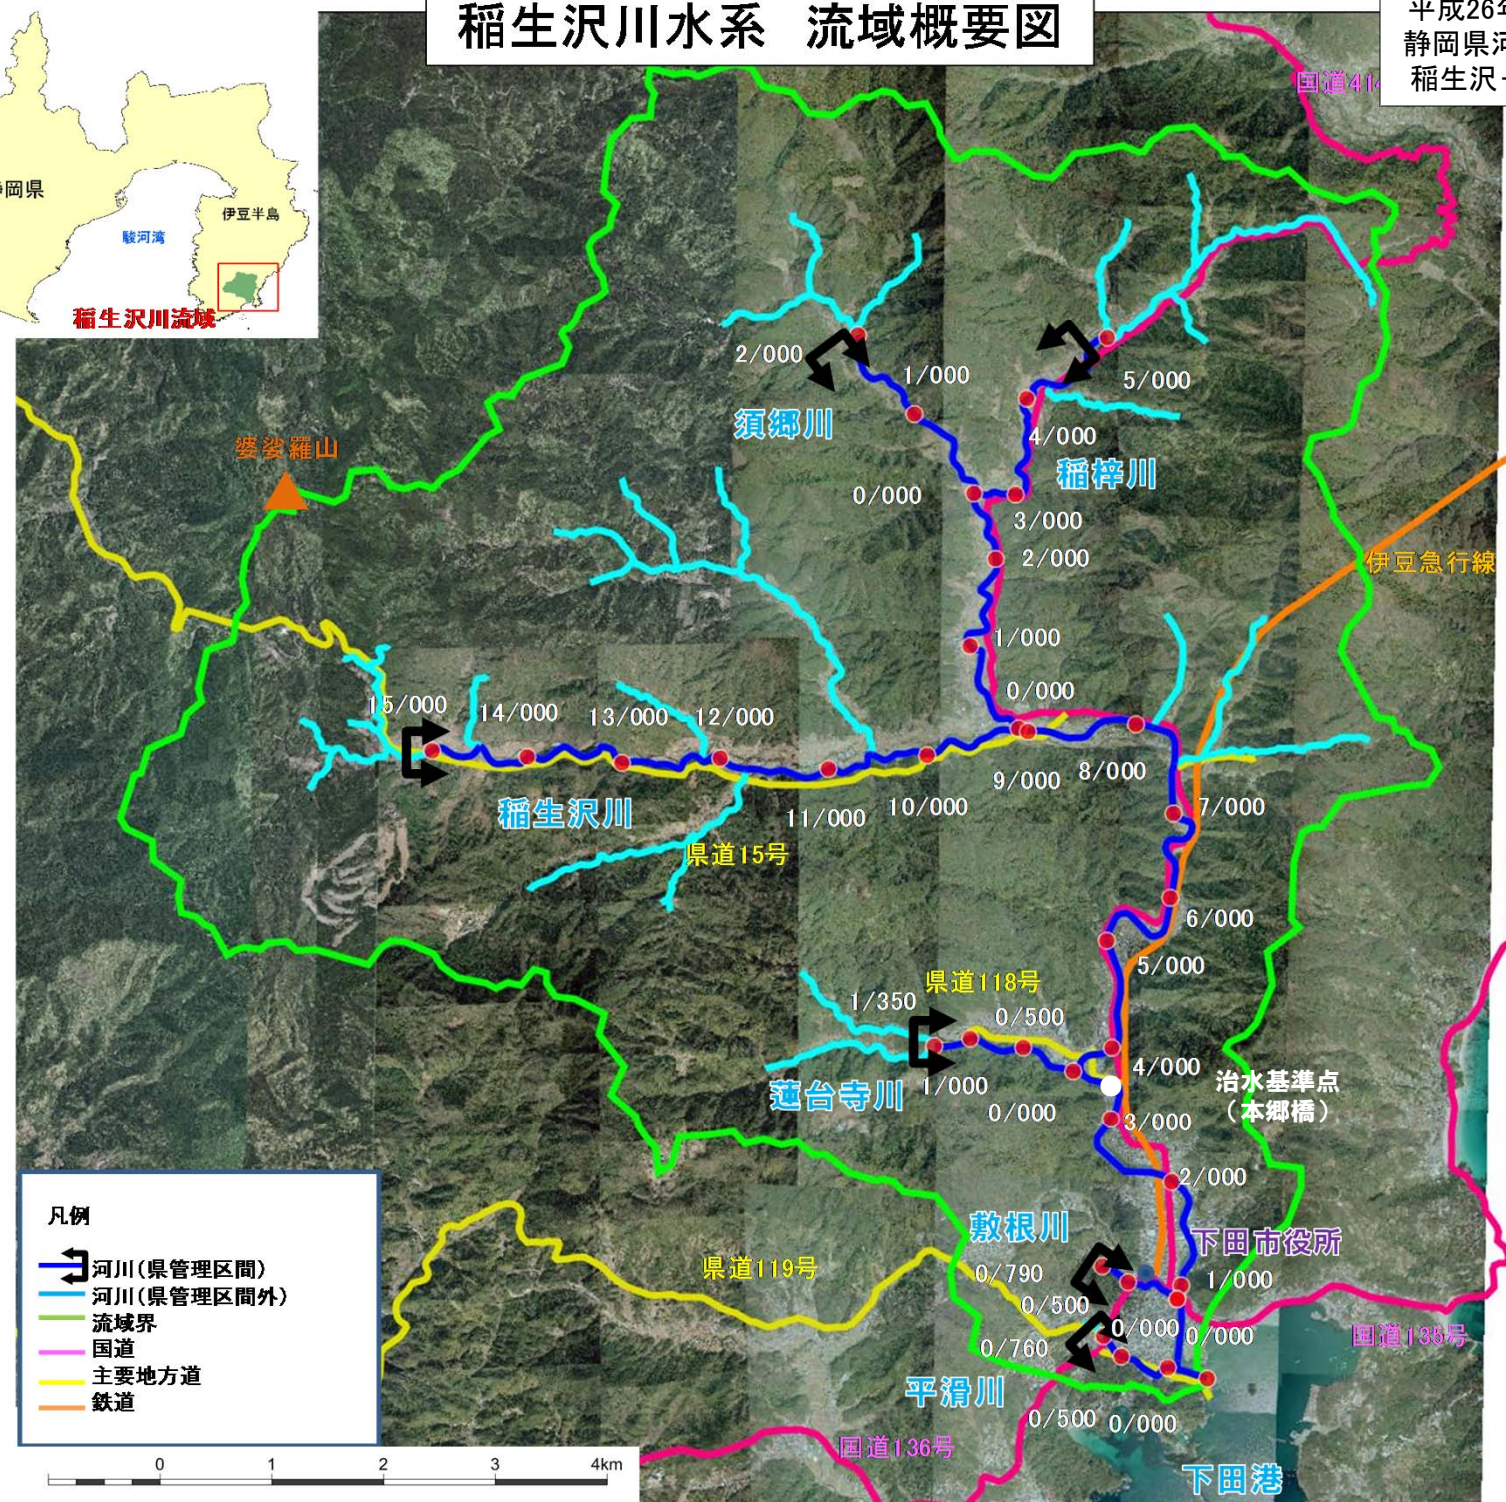

# 稲生沢川水系 流域概要図

平成26年度第4回  
静岡県河川審議会  
稲生沢一資料-1

- 凡例
- 河川(県管理区間)
  - 河川(県管理区間外)
  - 流域界
  - 国道
  - 主要地方道
  - 鉄道