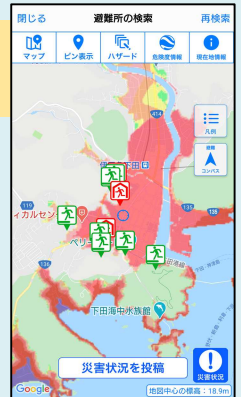

## すぐ避難!

～少しでも早く、少しでも高く～

**3月は、津波対策推進旬間です！！**  
**東日本大震災から10年、身の回りの安全を再確認しましょう。**  
**今年は、避難訓練を実施しません。**

**感染予防を実施の上、個々で避難経路等の確認をしましょう。**

対象期間: 3月6日(土)～3月15日(月)

○静岡県総合防災アプリ「静岡県防災」を活用してみよう。

○防災情報・お知らせ

地震の発生、警報の発表等、防災に関する情報をすぐにお届け。

○避難所マップ

近くの避難所やハザードマップの確認ができる。⇒

○避難トレーニング

避難所までの移動トレーニングが可能。⇒

←QRコードからアクセス  
もしものために今！インストールから始めましょう。