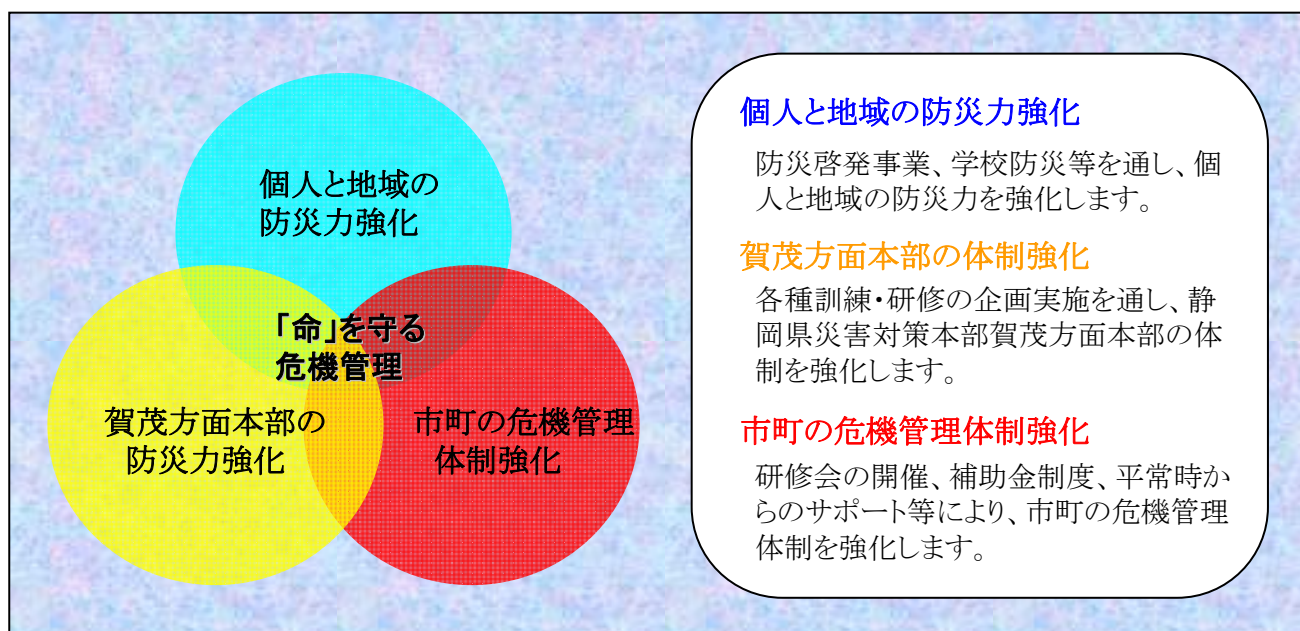

## 平常時の取り組み

地域の危機管理体制を強化し、減災を目指します。

想定される南海トラフ地震をはじめ、静岡県にはさまざまな災害等の発生が予想されます。

賀茂地域局危機管理課では危機管理体制を強化し、災害発生の防止、被害の軽減を目指します。