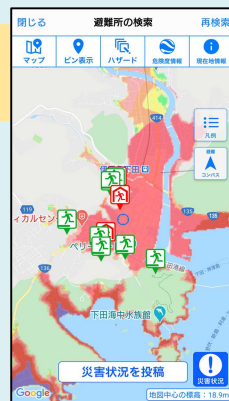

安全・安心だより

発行:静岡県 賀茂地域局 危機管理課

電話番号:0558-24-2004

FAX:0558-24-2008

kamo-kiki@pref.shizuoka.lg.jp

第86号 2022.3

すぐ避難!

～少しでも早く、少しでも高く～

3月は、津波対策推進旬間です！！ 東日本大震災から10年、身の回りの安全を再確認しましょう。

今年は、避難訓練を実施しません。

感染予防を実施の上、個々で避難経路等の確認をしましょう。

対象期間:3月4日(金)～3月13日(日)

○静岡県総合防災アプリ「静岡県防災」を活用してみよう。

○防災情報・お知らせ

地震の発生、警報の発表等、防災に関する情報をすぐにお届け。

○避難所マップ

近くの避難所やハザードマップの確認ができる。⇒

○避難トレーニング

避難所までの移動トレーニングが可能。⇒

←QRコードからアクセス
もしものために今！インストールから始めましょう。

耐震診断、やってみませんか？【プロジェクトTOUKAI-0】

あなたの家の耐震性能を**無料**で診断できます。

いつ来るか分からない大型地震に備え、
この機会にぜひ自宅の耐震化を進めましょう。

○対象の住宅