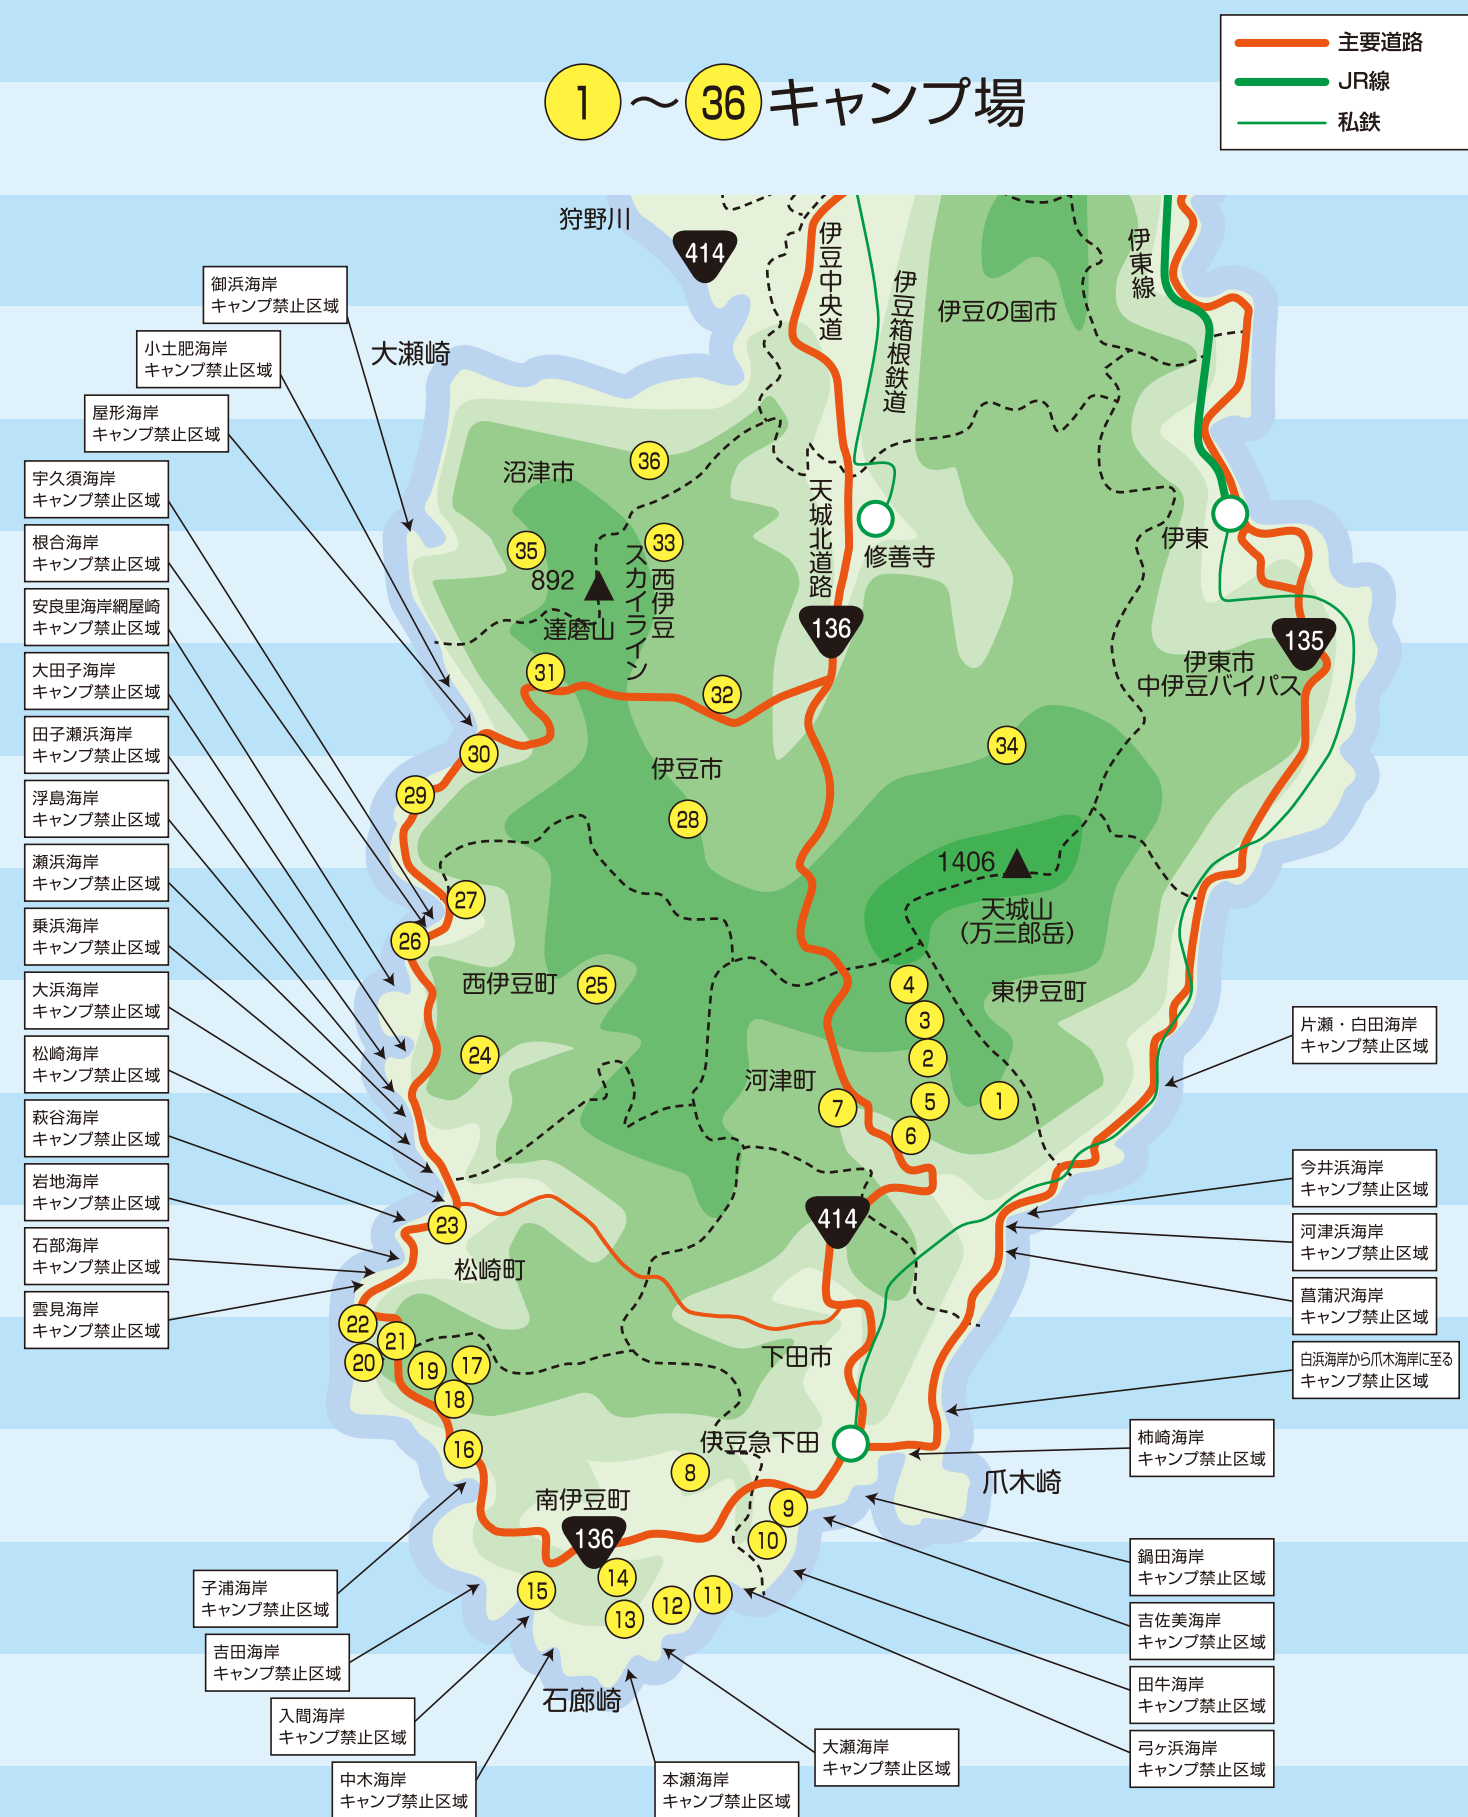

伊豆半島 キャンプ禁止区域一覧

市町	区域
賀茂郡東伊豆町	片瀬・白田海岸キャンプ禁止区域
賀茂郡河津町	今井浜海岸キャンプ禁止区域
	河津浜海岸キャンプ禁止区域
下田市	菖蒲沢海岸キャンプ禁止区域
	白浜海岸から爪木崎海岸に至るキャンプ禁止区域
	柿崎海岸キャンプ禁止区域
	鍋田海岸キャンプ禁止区域
	吉佐美海岸キャンプ禁止区域
賀茂郡南伊豆町	田牛海岸キャンプ禁止区域
	弓ヶ浜海岸キャンプ禁止区域
	大瀬海岸キャンプ禁止区域
	本瀬海岸キャンプ禁止区域
	中木海岸キャンプ禁止区域
賀茂郡松崎町	入間海岸キャンプ禁止区域
	吉田海岸キャンプ禁止区域
	子浦海岸キャンプ禁止区域
	雲見海岸キャンプ禁止区域
	石部海岸キャンプ禁止区域
賀茂郡西伊豆町	岩地海岸キャンプ禁止区域
	萩谷海岸キャンプ禁止区域
	松崎海岸キャンプ禁止区域
	大浜海岸キャンプ禁止区域
	乗浜海岸キャンプ禁止区域
伊豆市	瀬浜海岸キャンプ禁止区域
	浮島海岸キャンプ禁止区域
	田子瀬浜海岸キャンプ禁止区域
	安良里海岸網屋崎キャンプ禁止区域
	根合海岸キャンプ禁止区域
沼津市	宇久須海岸キャンプ禁止区域
	御浜海岸キャンプ禁止区域

※禁止区域となる海岸には、キャンプ禁止の旨を記した標識が設置されています。
なお、禁止区域の詳細は、その区域が所在する市町(最終面参照)にお問い合わせください。

伊豆半島 キャンプ禁止区域位置図

伊豆半島キャンプ場一覧

図番	名称 [TEL]	住所・交通	図番	名称 [TEL]	住所・交通
1	大池キャンプ場 0558-32-0386	賀茂郡河津町貝高2358-2 伊豆急行 今井浜海岸駅から車で20分 沼津ICから100分	19	南伊豆 夕日ヶ丘 キャンプ場 0558-67-0080	賀茂郡南伊豆町伊浜2222 伊豆急行 下田駅より車で40分 南伊豆東海バス 夕日ヶ丘下車、徒歩5分
2	河津オートキャンプ場 0558-35-7277	賀茂郡河津町川津筏場555 伊豆急行 河津駅から車で20分 沼津ICから90分	20	オートキャンプ花沢 0558-45-0310	賀茂郡松崎町雲見934 東名沼津IC及び新東名長泉沼津ICから 車で140分
3	オートキャンピング村 アドベンチャーファミリー 0558-36-8344	賀茂郡河津町川津筏場383-3 伊豆急行 河津駅から車で20分 沼津ICから90分	21	雲見オートキャンプ場 0558-45-0380	賀茂郡松崎町雲見40-1 東名沼津IC及び新東名長泉沼津ICから 車で140分
4	佐ヶ野オートキャンプ場 0558-36-8160	賀茂郡河津町川津筏場1585-5 伊豆急行 河津駅から車で20分 沼津ICから90分	22	雲見夕陽と潮騒の岬 オートキャンプ場 0558-45-0500	賀茂郡松崎町雲見83-1 東名沼津IC及び新東名長泉沼津ICから 車で140分
5	Cycle:ya! 0558-35-7888	賀茂郡河津町川津筏場610 伊豆急行 河津駅から車で15分 沼津ICから90分	23	伊豆松崎あそび島 0558-42-0898	賀茂郡松崎町松崎507 東名沼津IC及び新東名長泉沼津ICから 車で120分
6	ACN伊豆 キャンパーズヴィレッジ 0558-36-3412	賀茂郡河津町川津筏場1403-1 伊豆急行 河津駅から車で20分 沼津ICから90分	24	オートキャンプ銀河 0558-52-2861	賀茂郡西伊豆町一色八の段1986-1 沼津ICから車で120分
7	河津七滝 オートキャンプ場 0558-36-8080	賀茂郡河津町梨本470-1 伊豆急行 河津駅から車で25分 沼津ICから80分	25	西伊豆オートキャンプ場 0558-58-7323	賀茂郡西伊豆町大沢里424-1 沼津ICから車で120分
8	パモサンキャンプサイト 050-6882-8315	賀茂郡南伊豆町一條693 伊豆急行 下田駅から車で20分	26	キャンプ黄金崎 0558-55-1100	賀茂郡西伊豆町宇久須2182-1 伊豆箱根鉄道 修善寺駅から堂ヶ島行 バス75分 クリスタルパーク下車徒歩5分
9	はまぼうキャンプ場 0558-27-0018	下田市吉佐美1751-3 伊豆急行 下田駅から車で10分	27	宇久須キャンプ場 0558-55-0311	賀茂郡西伊豆町宇久須2102-13 伊豆箱根鉄道 修善寺駅から堂ヶ島行 バス73分 深田クリスタルビーチ下車
10	アーネストハウス キャンプ場 0558-22-5880	下田市吉佐美1893-1 伊豆急行 下田駅より車で10分 南伊豆東海バス 吉佐美下車、徒歩10分	28	もちこし来楽歩(くらぶ) 0558-85-1567	伊豆市持越692 東海バス 修善寺駅4番線乗り場から 持越温泉行き乗車約45分 終点下車 (1日2本のみ)
11	手石キャンプ場 090-8422-4761	賀茂郡南伊豆町手石1212-1 伊豆急行 下田駅から車で30分	29	マリンベース西伊豆 090-8506-0745	伊豆市八木沢1363-2
12	Alica Beach 南伊豆 0558-79-3512	賀茂郡南伊豆町石廊崎159-1 伊豆急行 下田駅から車で30分	30	サザ波キャンプ場 0558-98-0425	伊豆市土肥2906-3 伊豆箱根鉄道 修善寺駅から 松崎行バス53分 火振川下車
13	石廊崎オートキャンプ場 0558-65-0537	賀茂郡南伊豆町石廊崎199-4 伊豆急行 下田駅から車で30分 沼津ICから150分	31	土肥オートキャンプ場 0558-98-0530	伊豆市小土肥2021-35
14	ぼっちの森 090-7020-3470	賀茂郡南伊豆町加納1232-65 伊豆急行 下田駅から車で30分	32	天城ふるさと広場 0558-87-1800	伊豆市上船原1120-1 東海バス 修善寺駅から30分 天城ふるさと広場口下車10分
15	入間キャンプ村 0558-65-0515	賀茂郡南伊豆町入間 伊豆急行 下田駅から入間行(バス50分 終点下車 徒歩5分)	33	だるま山高原キャンプ場 0558-72-0595	伊豆市大沢1018-1 東海バス 修善寺駅から30分 だるま山高原レストハウス下車5分
16	南伊豆 キャンピングテラス 090-9318-3456	賀茂郡南伊豆町子浦1349-6 伊豆急行 下田駅から車で40分	34	萬城の滝キャンプ場 予約サイト「なっぷ」をご覧ください。 https://www.nap-camp.com/shizuoka/11758	伊豆市地蔵堂776-1 東海バス 修善寺駅から24分 地蔵堂下車10分
17	キャンプ山の家 0558-64-8186	賀茂郡南伊豆町蛇石676-7 伊豆急行 下田駅から車で35分	35	沼津市戸田はかま滝 オートキャンプ場 0558-94-2123	沼津市戸田3908-13 伊豆箱根鉄道 修善寺駅から車で30分 沼津ICから70分
18	Camp Fantasea 0558-64-8821	賀茂郡南伊豆町伊浜2733-3 伊豆急行 下田駅より車で50分	36	沼津市市民の森 055-942-3103	沼津市西浦河内字堂山506-3 沼津駅から河内まわり江梨行(バス 河内農協下車 徒歩80分 マイカー可 木負入口から15分)

(🚐 は、オートキャンプに対応できるもの。オープン期間、施設内容、空きの状況等を電話確認のうえお出かけください。)