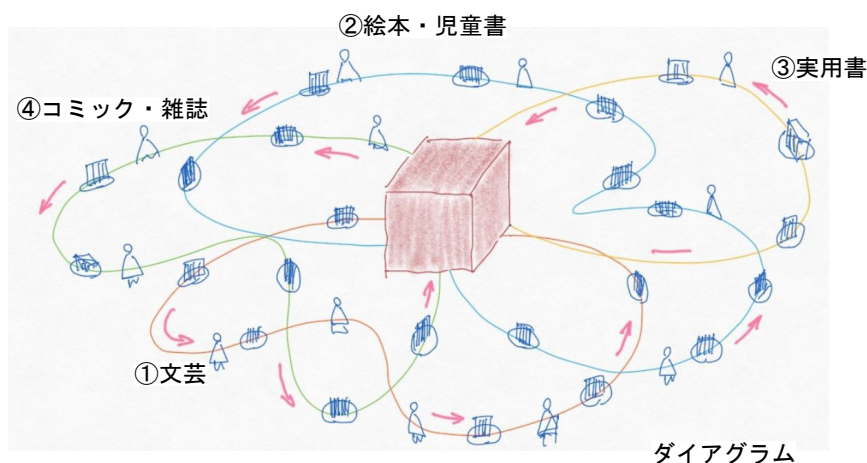

回転する図書館

自分で探しに行くのではなく本が来るため歩き回らないので、人との接触がすくない。

回転図書館とは、各種の本を載せた箱を利用者席沿いに設置されたレーン上に連続してして循環させ、利用者が本を自由に選択する、半セルフサービス型の図書館の形態。

利用席では、タブレットで検索、検索した本はファストレーンで回転してくる。

AIは、チャットボットという形で図書館でも利用されている。

- 1 本が回ってくる 自分で探し回らない
- 2 タブレットで検索 本がファストレーンで回ってくる
- 3 返却は、利用席の返却口または、AIチャットボット利用で貸し出す