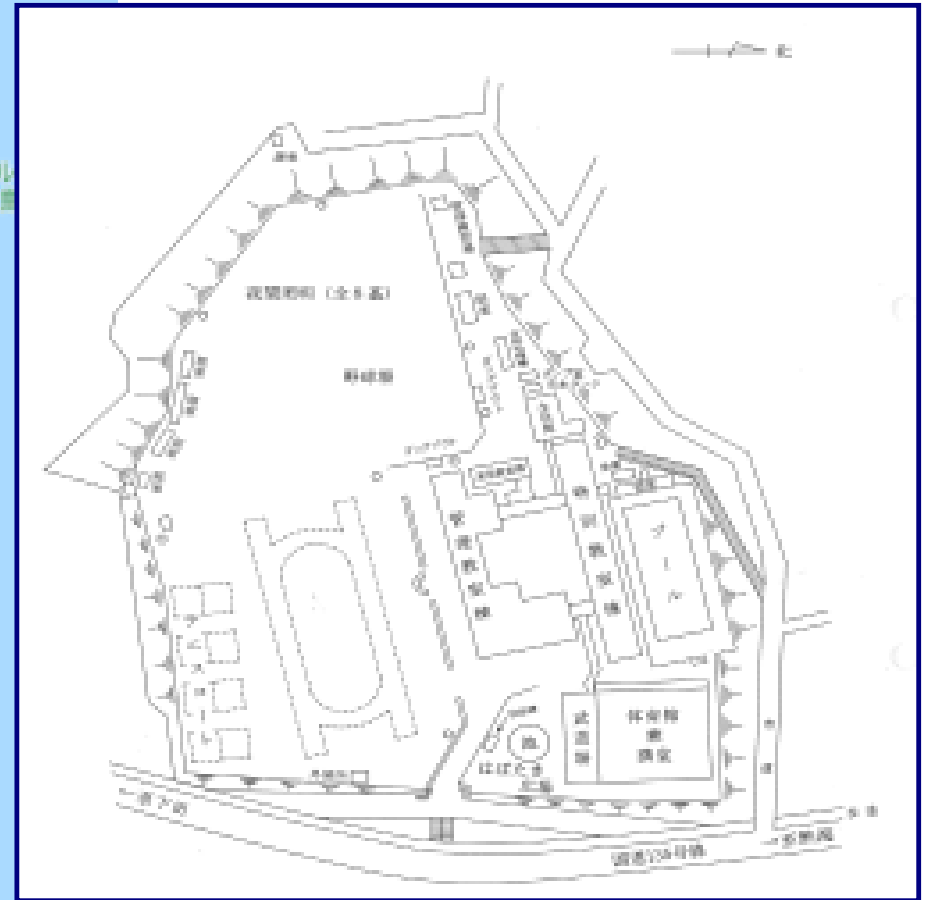

静岡県立伊東商業高等学校

伊東市吉田 748 番地の1
伊豆急行・川奈駅から徒歩 15 分
(伊東駅からバス 15 分)

伊東商業高校の現在の校舎配置図