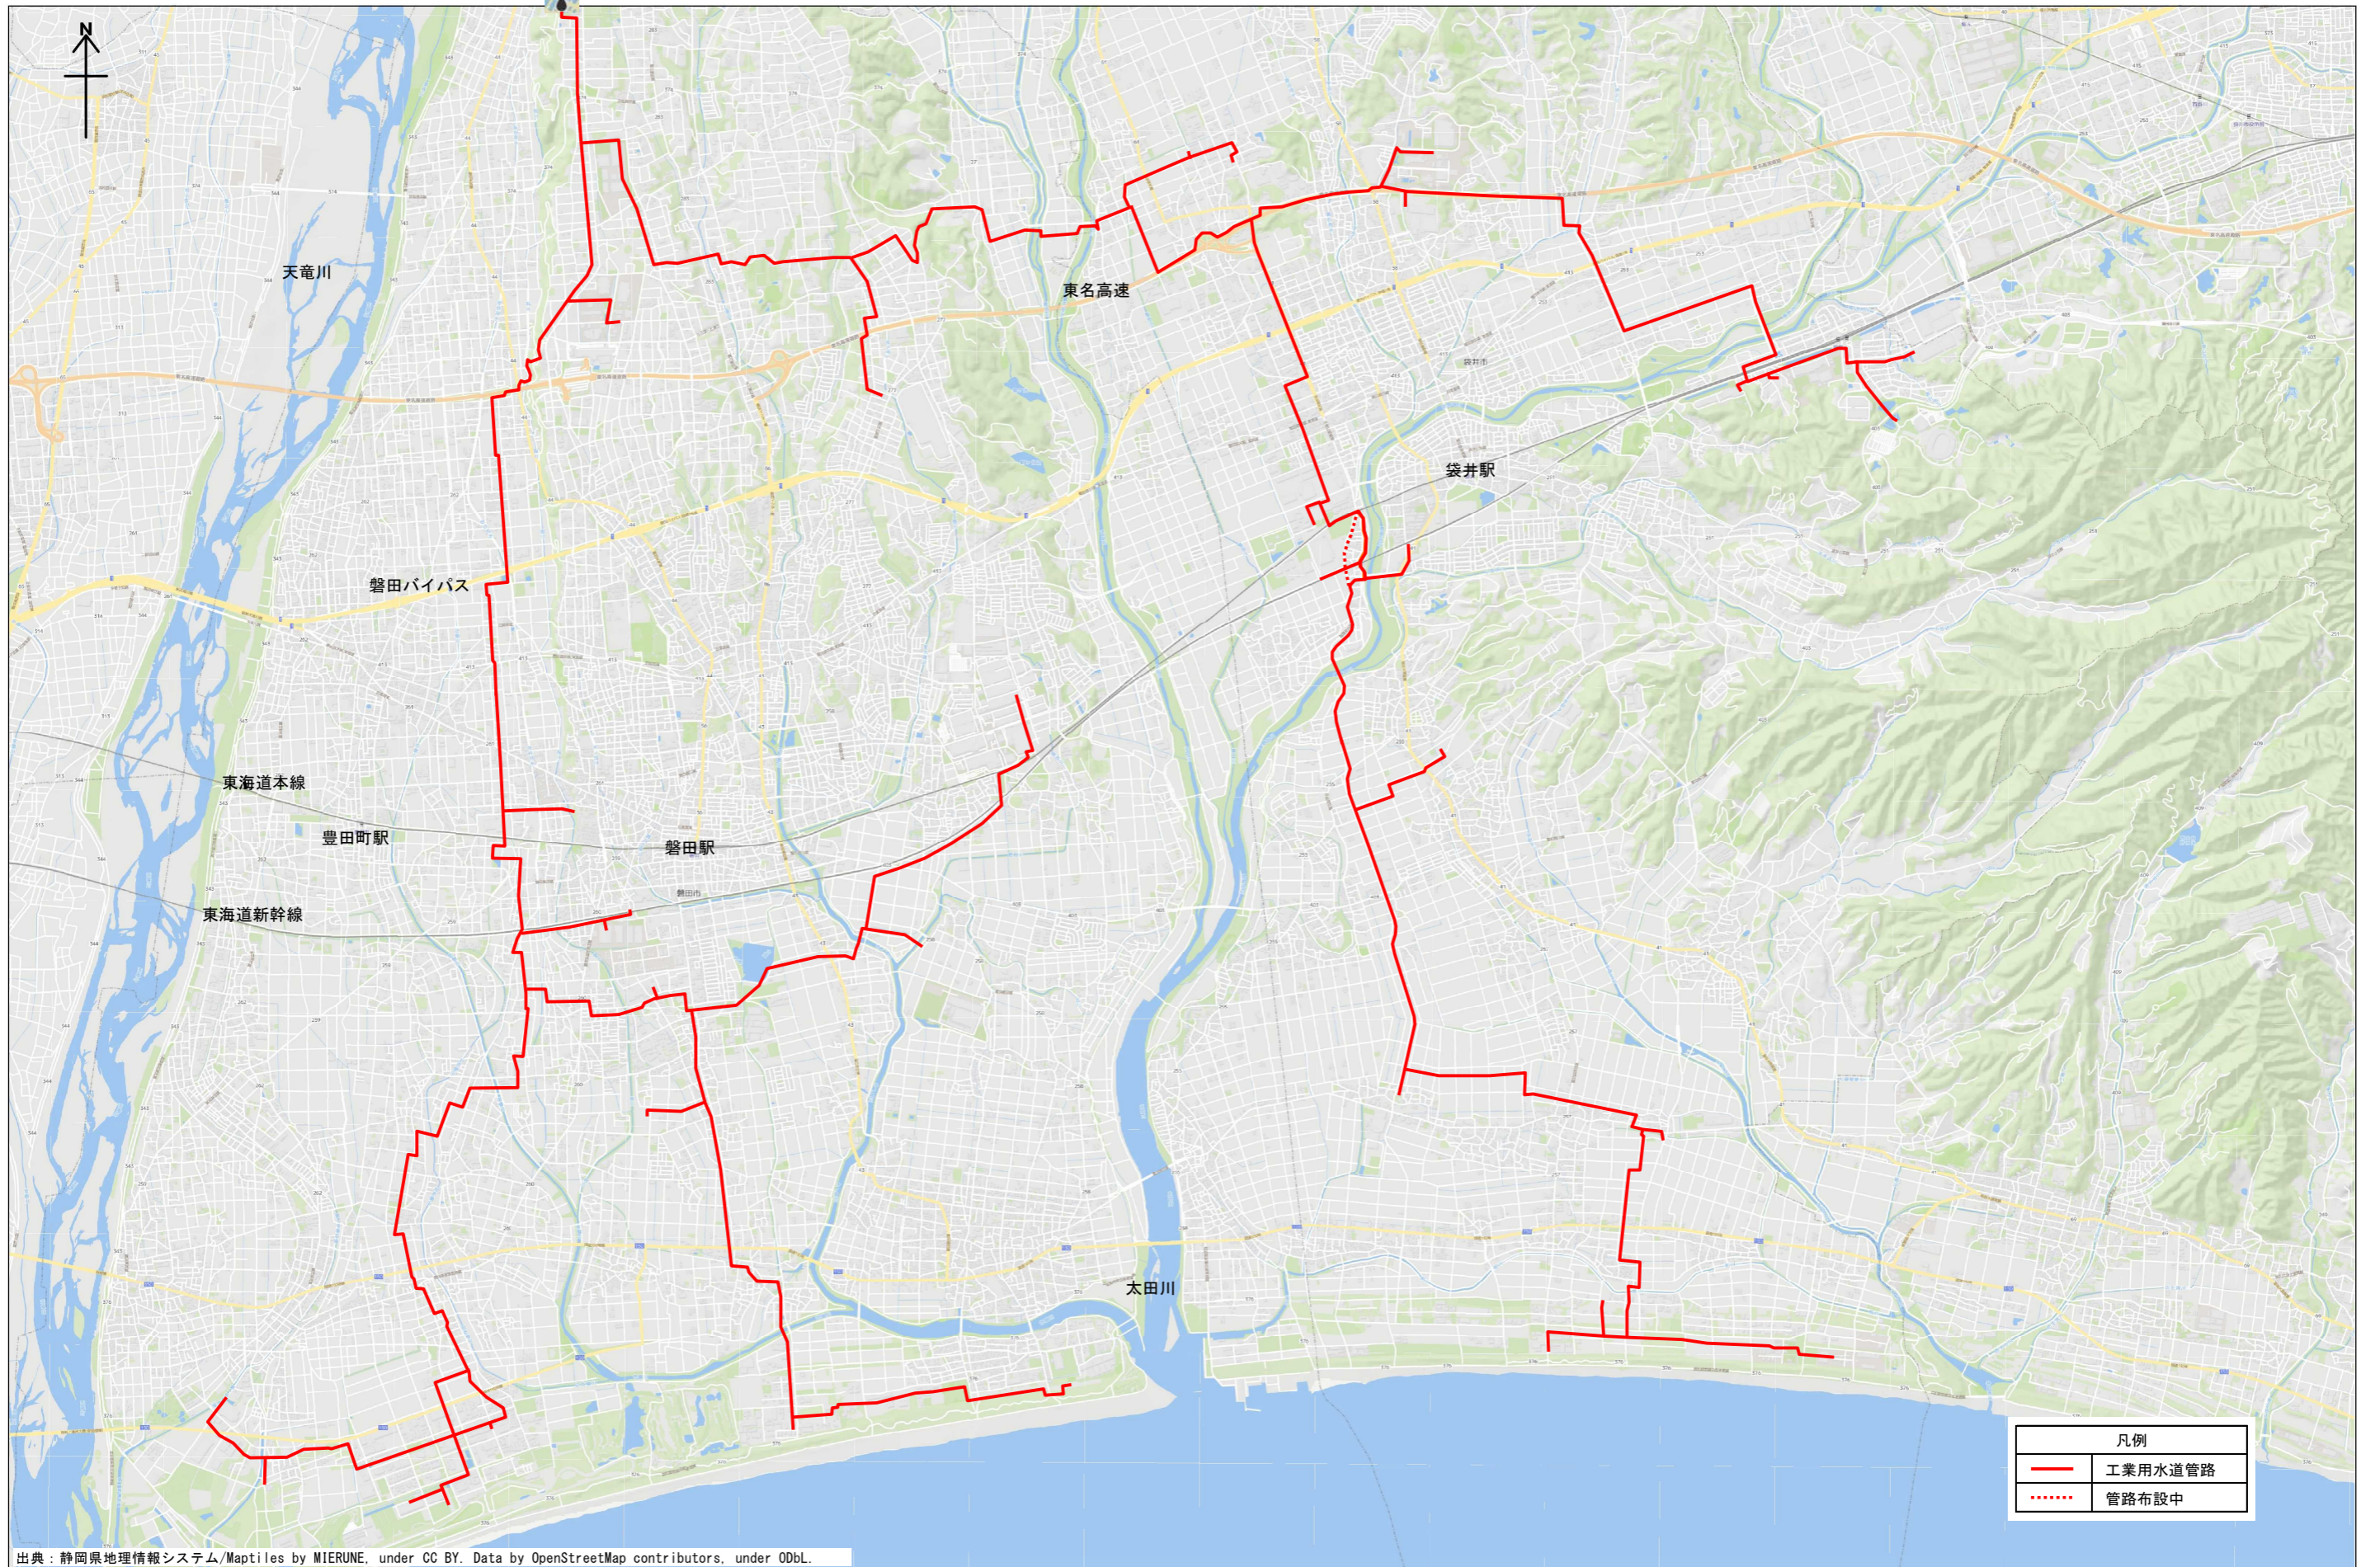

中遠工業用水道 管路網

出典：静岡県地理情報システム/Maptiles by MIERUNE, under CC BY. Data by OpenStreetMap contributors, under OdbL.