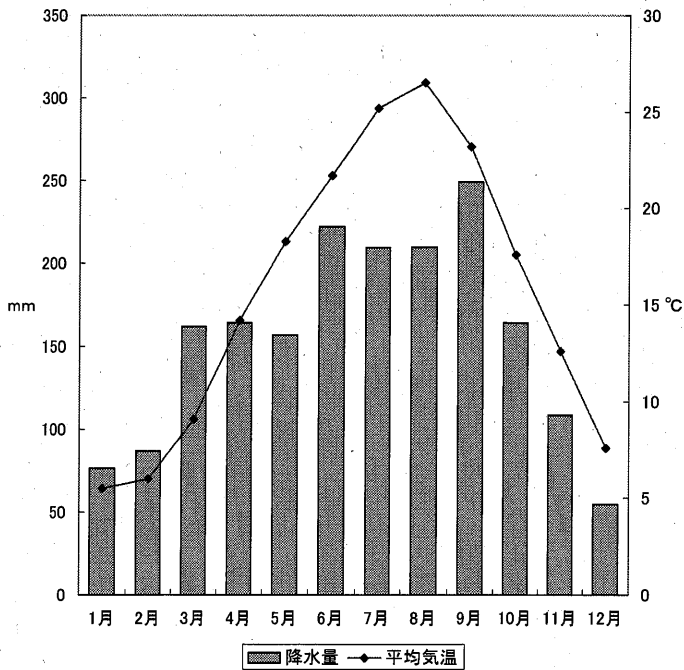

1-3 気候グラフ

(静岡地方気象台)

静岡(平年値)

浜松(平年値)

三島(平年値)

石廊崎(平年値)