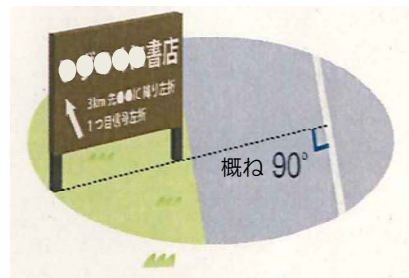

# 広告景観保全地区(伊豆縦貫自動車道関連)の案内図板<概要>

## 【設置場所】

(道のり)

(相互間隔)

(板面の角度)

(その他)

各IC近くへの設置が望ましい。

## 【設置の条件】

- ・案内先が主要な道路に接していない場合等に、案内するために表示するもの。 1