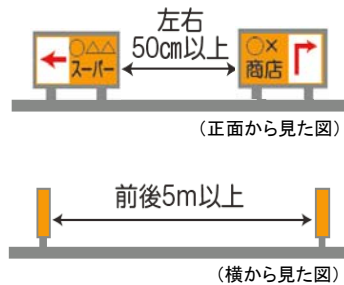

# 広告景観保全地区(伊豆縦貫自動車道関連)の案内図板<概要>

## 【設置場所】

(道のり)

(相互間隔)

(板面の角度)

(その他)

各IC近くへの設置が望ましい。

## 【設置の条件】

- ・案内先が主要な道路に接していない場合等に、案内するために表示するもの。 1