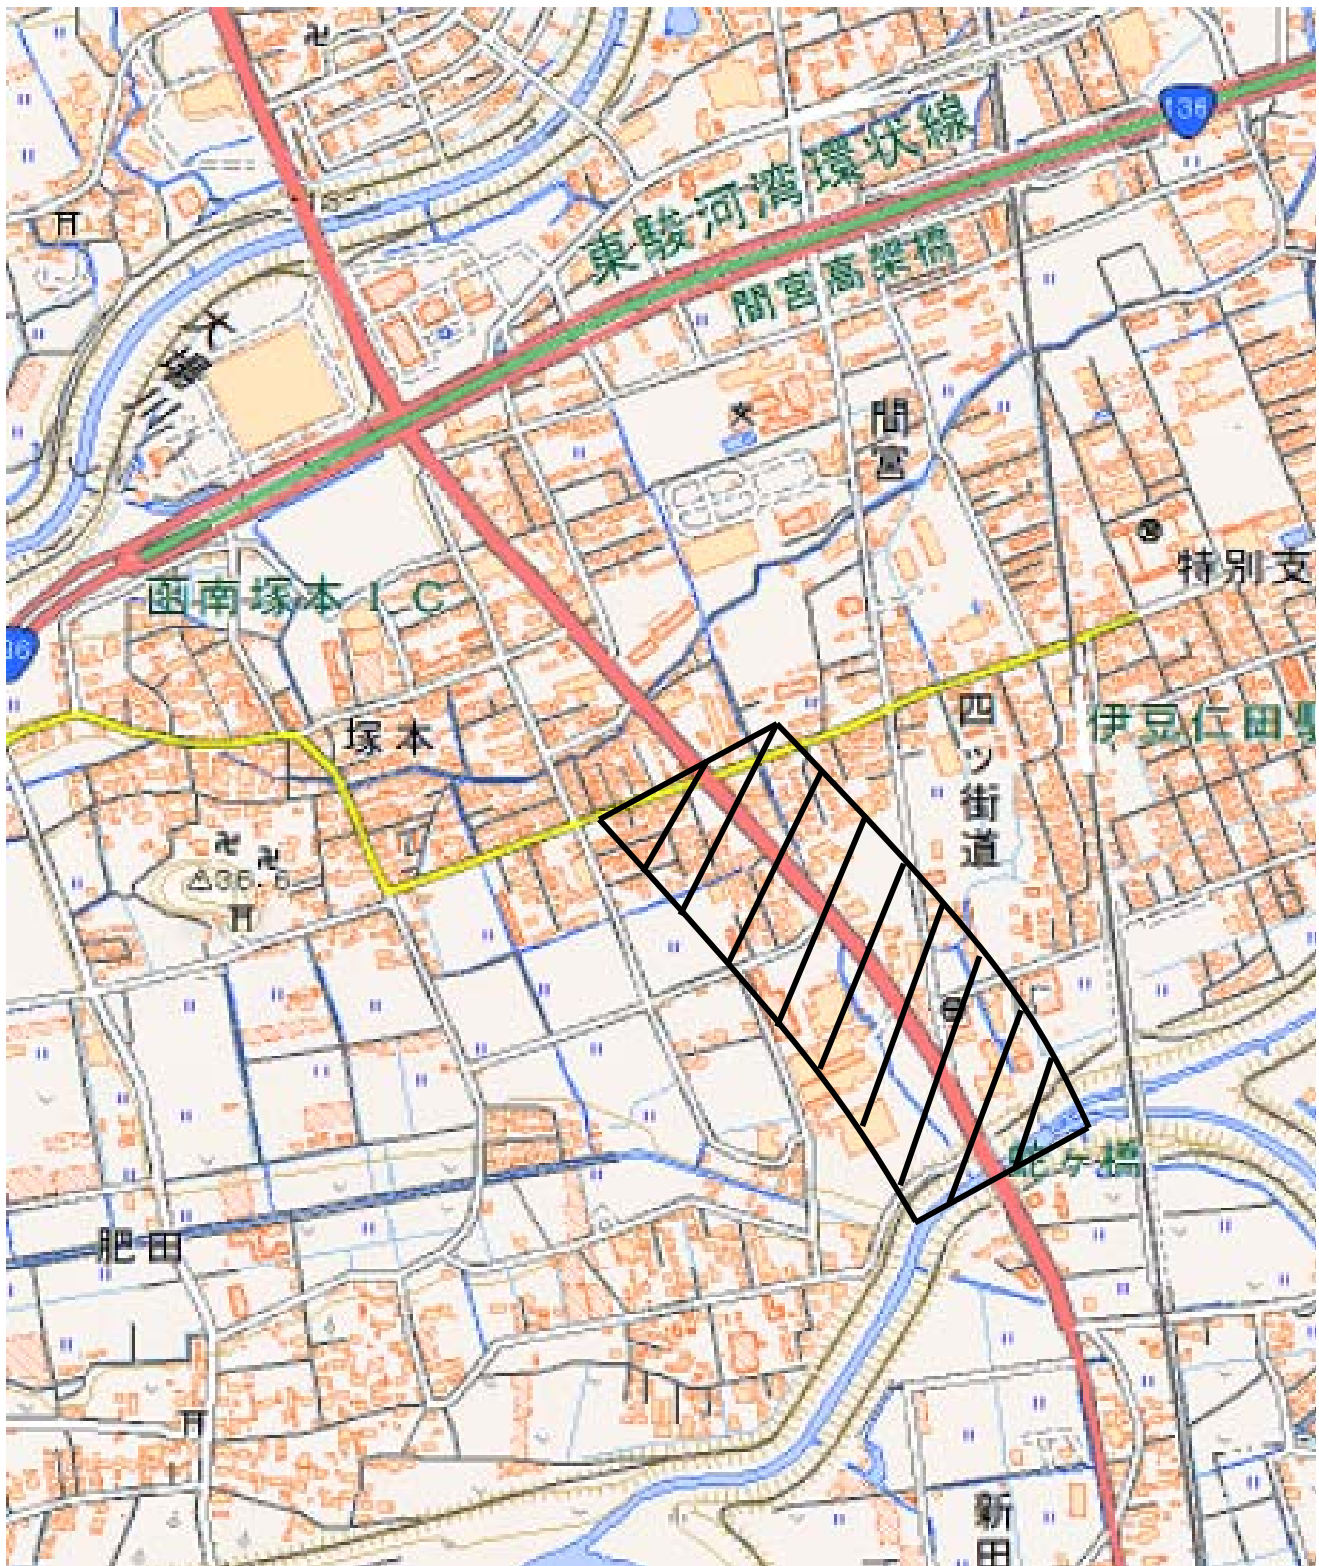

特別規制地域から除く区域 一般国道136号の沿線の一部(函南町)

注:  黒の斜線の範囲を特別規制地域から除く。