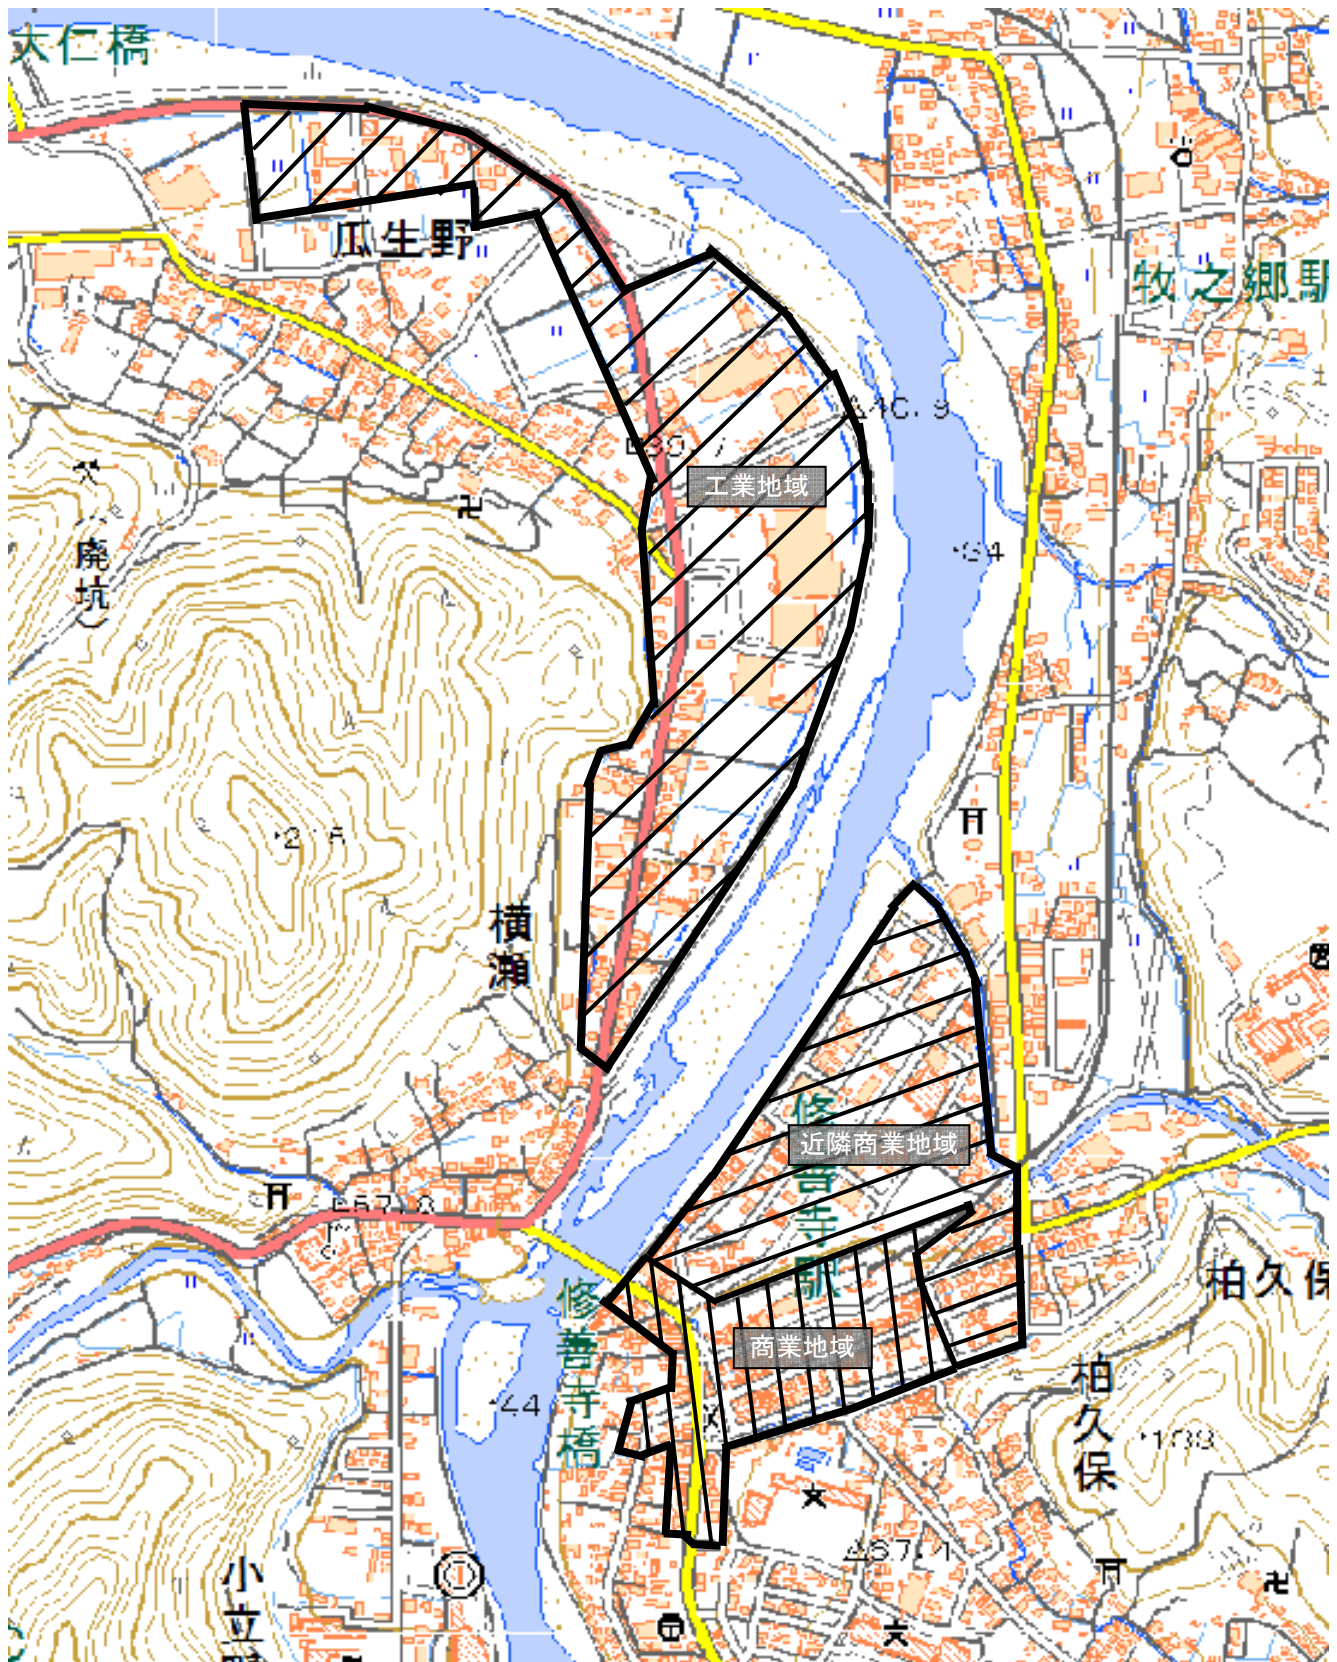

特別規制地域から除く区域 伊豆箱根鉄道駿豆線修善寺駅周辺(伊豆市)

注:  黒の斜線の範囲を特別規制地域から除く。