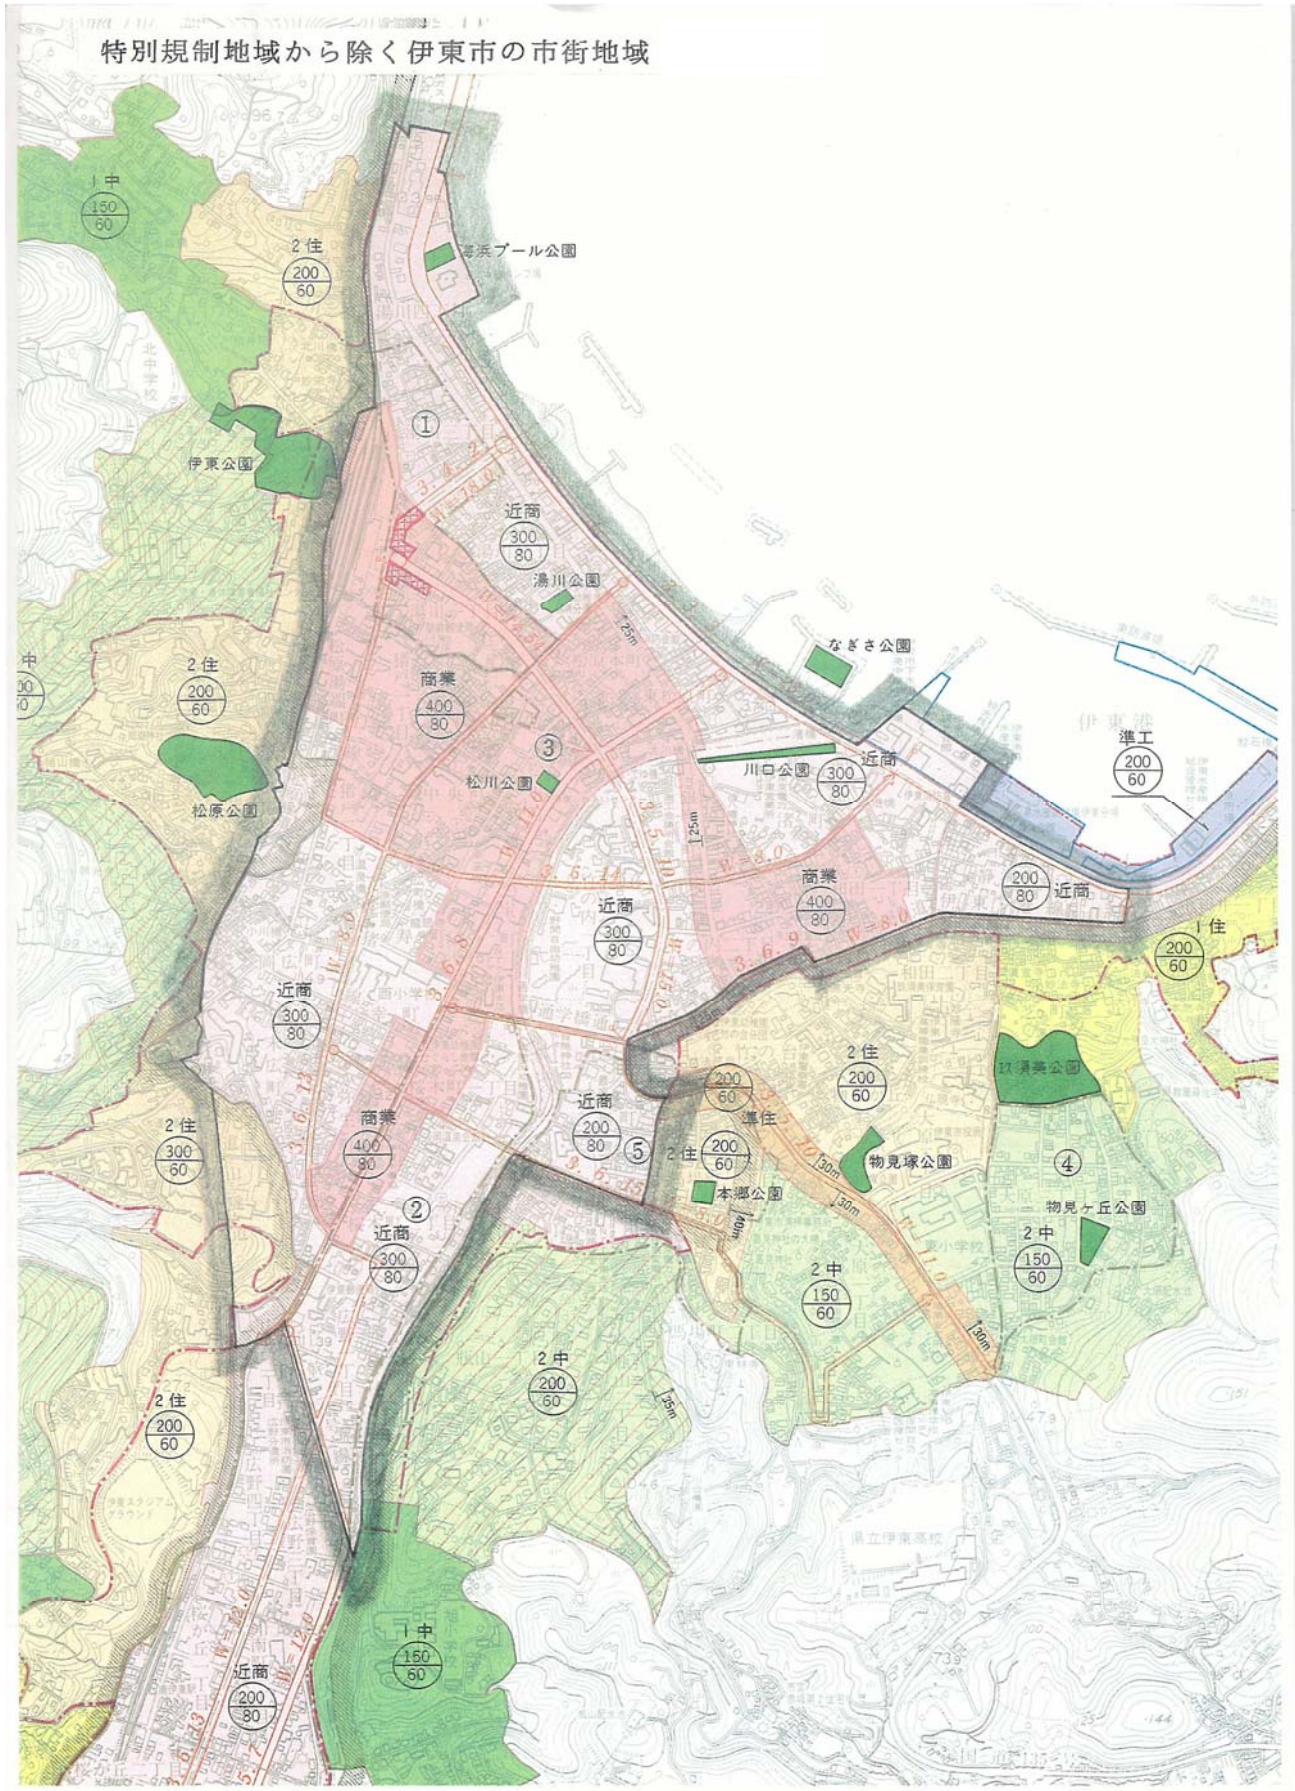

特別規制地域から除く区域 JR伊東駅周辺(伊東市)

注： 灰色の太線に囲まれた範囲を特別規制地域から除く。