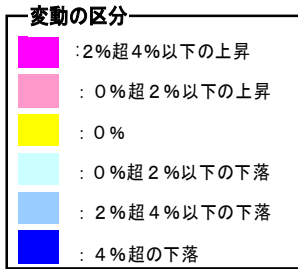

県内市区町別平均変動率・平均価格(住宅地)

注)
 1 変動の区分は、各市町の平均変動率（H30.7～R1.7）による。
 2 地図内の数字は令和元年地価調査における各市町の平均価格（単位：千円/㎡）

県内市区町別平均変動率・平均価格(商業地)

注)
 1 変動の区分は、各市町の平均変動率（H30.7～R1.7）による。
 2 地図内の数字は令和元年地価調査における各市町の平均価格（単位：千円/㎡）
 3 賀茂郡南伊豆町は、商業地の調査地点なし。