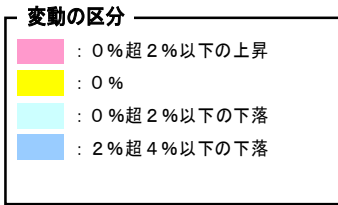

県内市区町別平均変動率・平均価格(住宅地)

注)
 1 変動の区分は、各市町の平均変動率（H30.7～R1.7）による。
 2 地図内の数字は令和元年地価調査における各市町の平均価格（単位：千円/㎡）

県内市区町別平均変動率・平均価格(商業地)

注)
 1 変動の区分は、各市町の平均変動率（H30.7～R1.7）による。
 2 地図内の数字は令和元年地価調査における各市町の平均価格（単位：千円/㎡）
 3 賀茂郡南伊豆町は、商業地の調査地点なし。