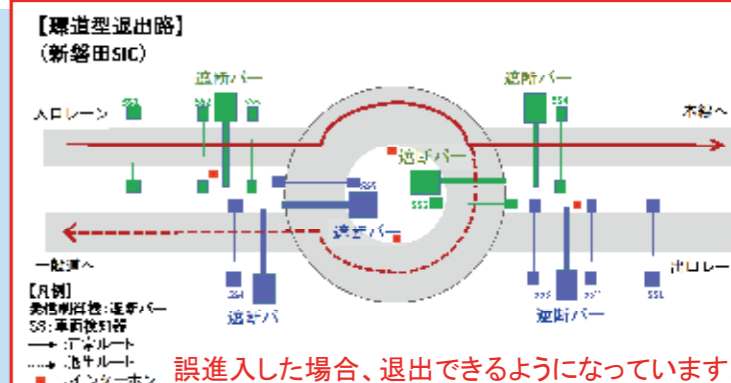

また、「新磐田スマートIC」の特徴として、誤進入車の復帰車線の運用として、円形構造の道路を料金所及び下り車線側の交差点に設置しています。高速道路区域内に2箇所の導入は全国的にも珍しいスマートICですので、磐田市に御来訪の際はぜひ御利用ください。

磐田市長 草地 博昭

- 設置場所：静岡県磐田市敷地地内
新東名高速道路
- 事業主体：磐田市、中日本高速道路株式会社
- 利用時間：24時間利用可能
- 出入方向：全方向利用可能（東京方面、名古屋方面）
- 対象車種：ETC搭載車の全車種
- アクセス：掛川天竜線「工業団地入口」交差点を南へ

搬送時間短縮による地域医療サービスの向上

新磐田スマートICは、救急病院までの所要時間の短縮による生存率の向上が期待されます。

敷地桜

獅子ヶ鼻トレッキングコース

獅子ヶ鼻公園

花咲乃庄

豊岡梅園

とよおか採れたて元気むら

- ◎ スマートIC (R3年7月開通)
- スマートIC
- スマートIC (事業中)
- IC
- IC (事業中)
- 供用区間
- 事業中
- 計画区間

便利
なるよ！

となり街クイズ～静岡県西部を旅しよう♪～

①浜松市

駿遠経営の拠点のため、
○○○○が築城した浜松城は、浜松市の史跡に指定されています。

②湖西市

海水と淡水が入り混じった○○湖は、汽水湖としては周囲長が日本一！サイクリングや釣りが楽しめます♪