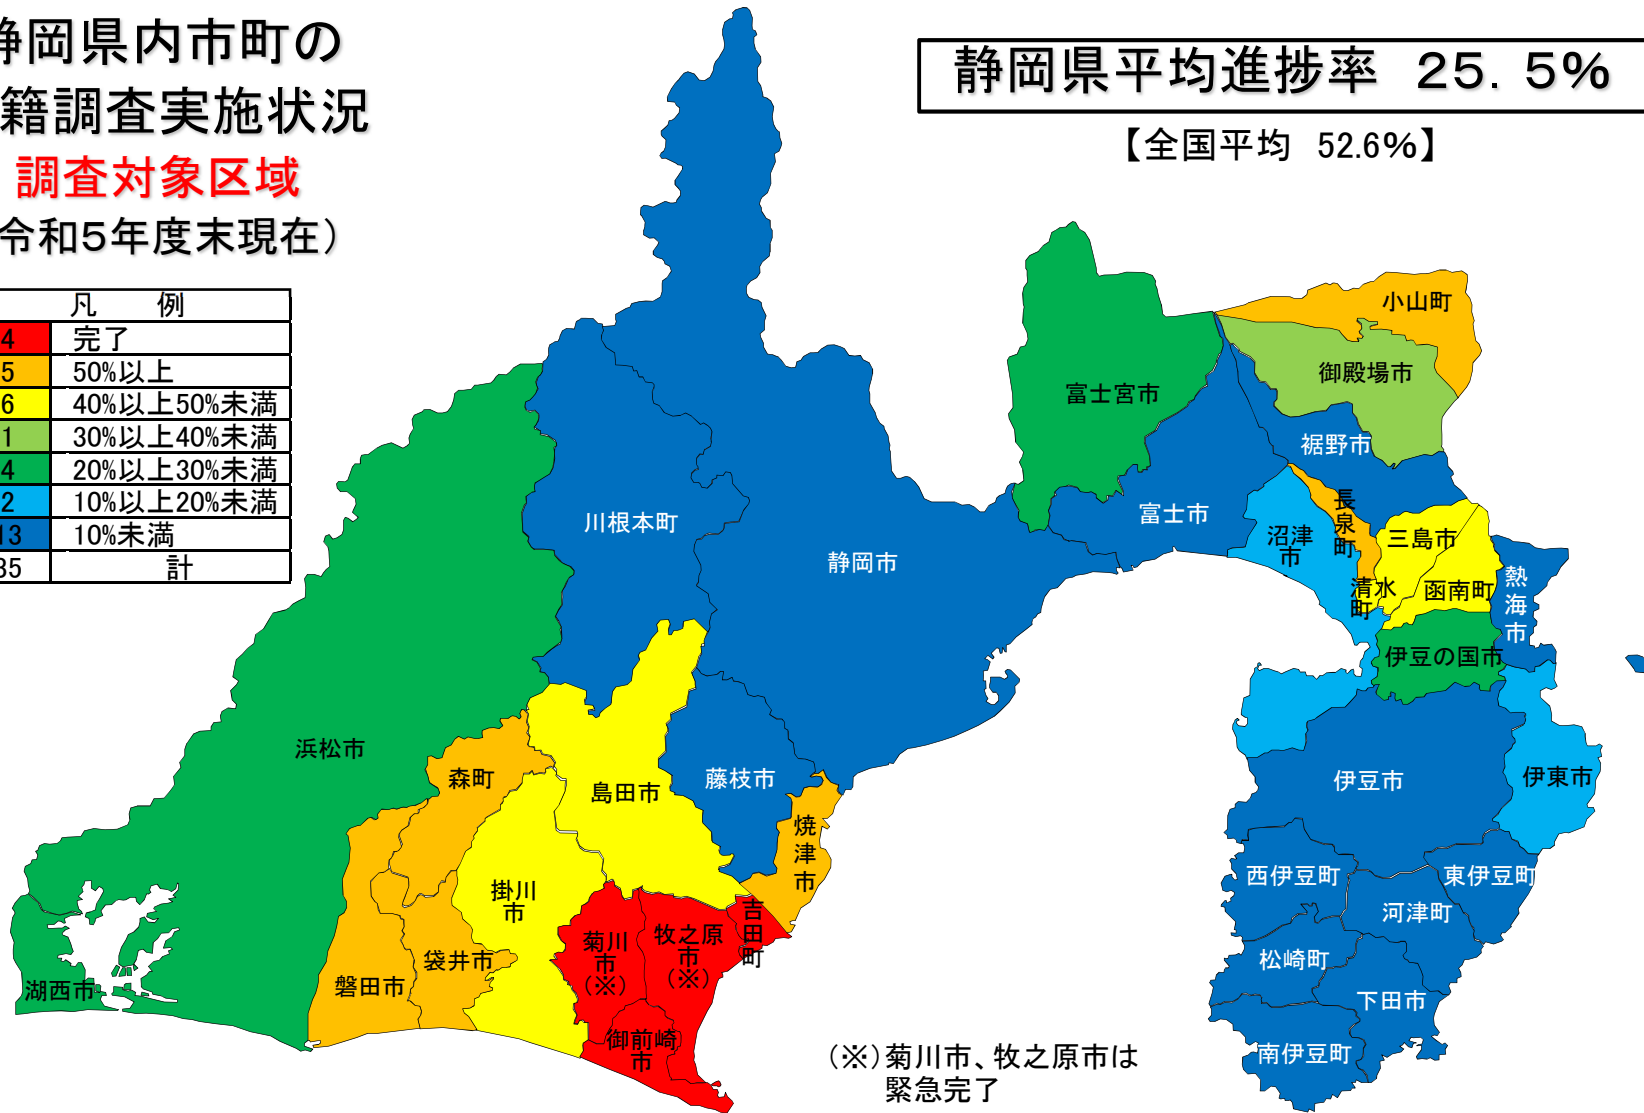

# 静岡県内市町の 地籍調査実施状況

## 調査対象区域

(令和5年度末現在)

静岡県平均進捗率 25.5%

【全国平均 52.6%】

凡 例	
4	完了
5	50%以上
6	40%以上50%未満
1	30%以上40%未満
4	20%以上30%未満
2	10%以上20%未満
13	10%未満
35	計

(※) 菊川市、牧之原市は緊急完了