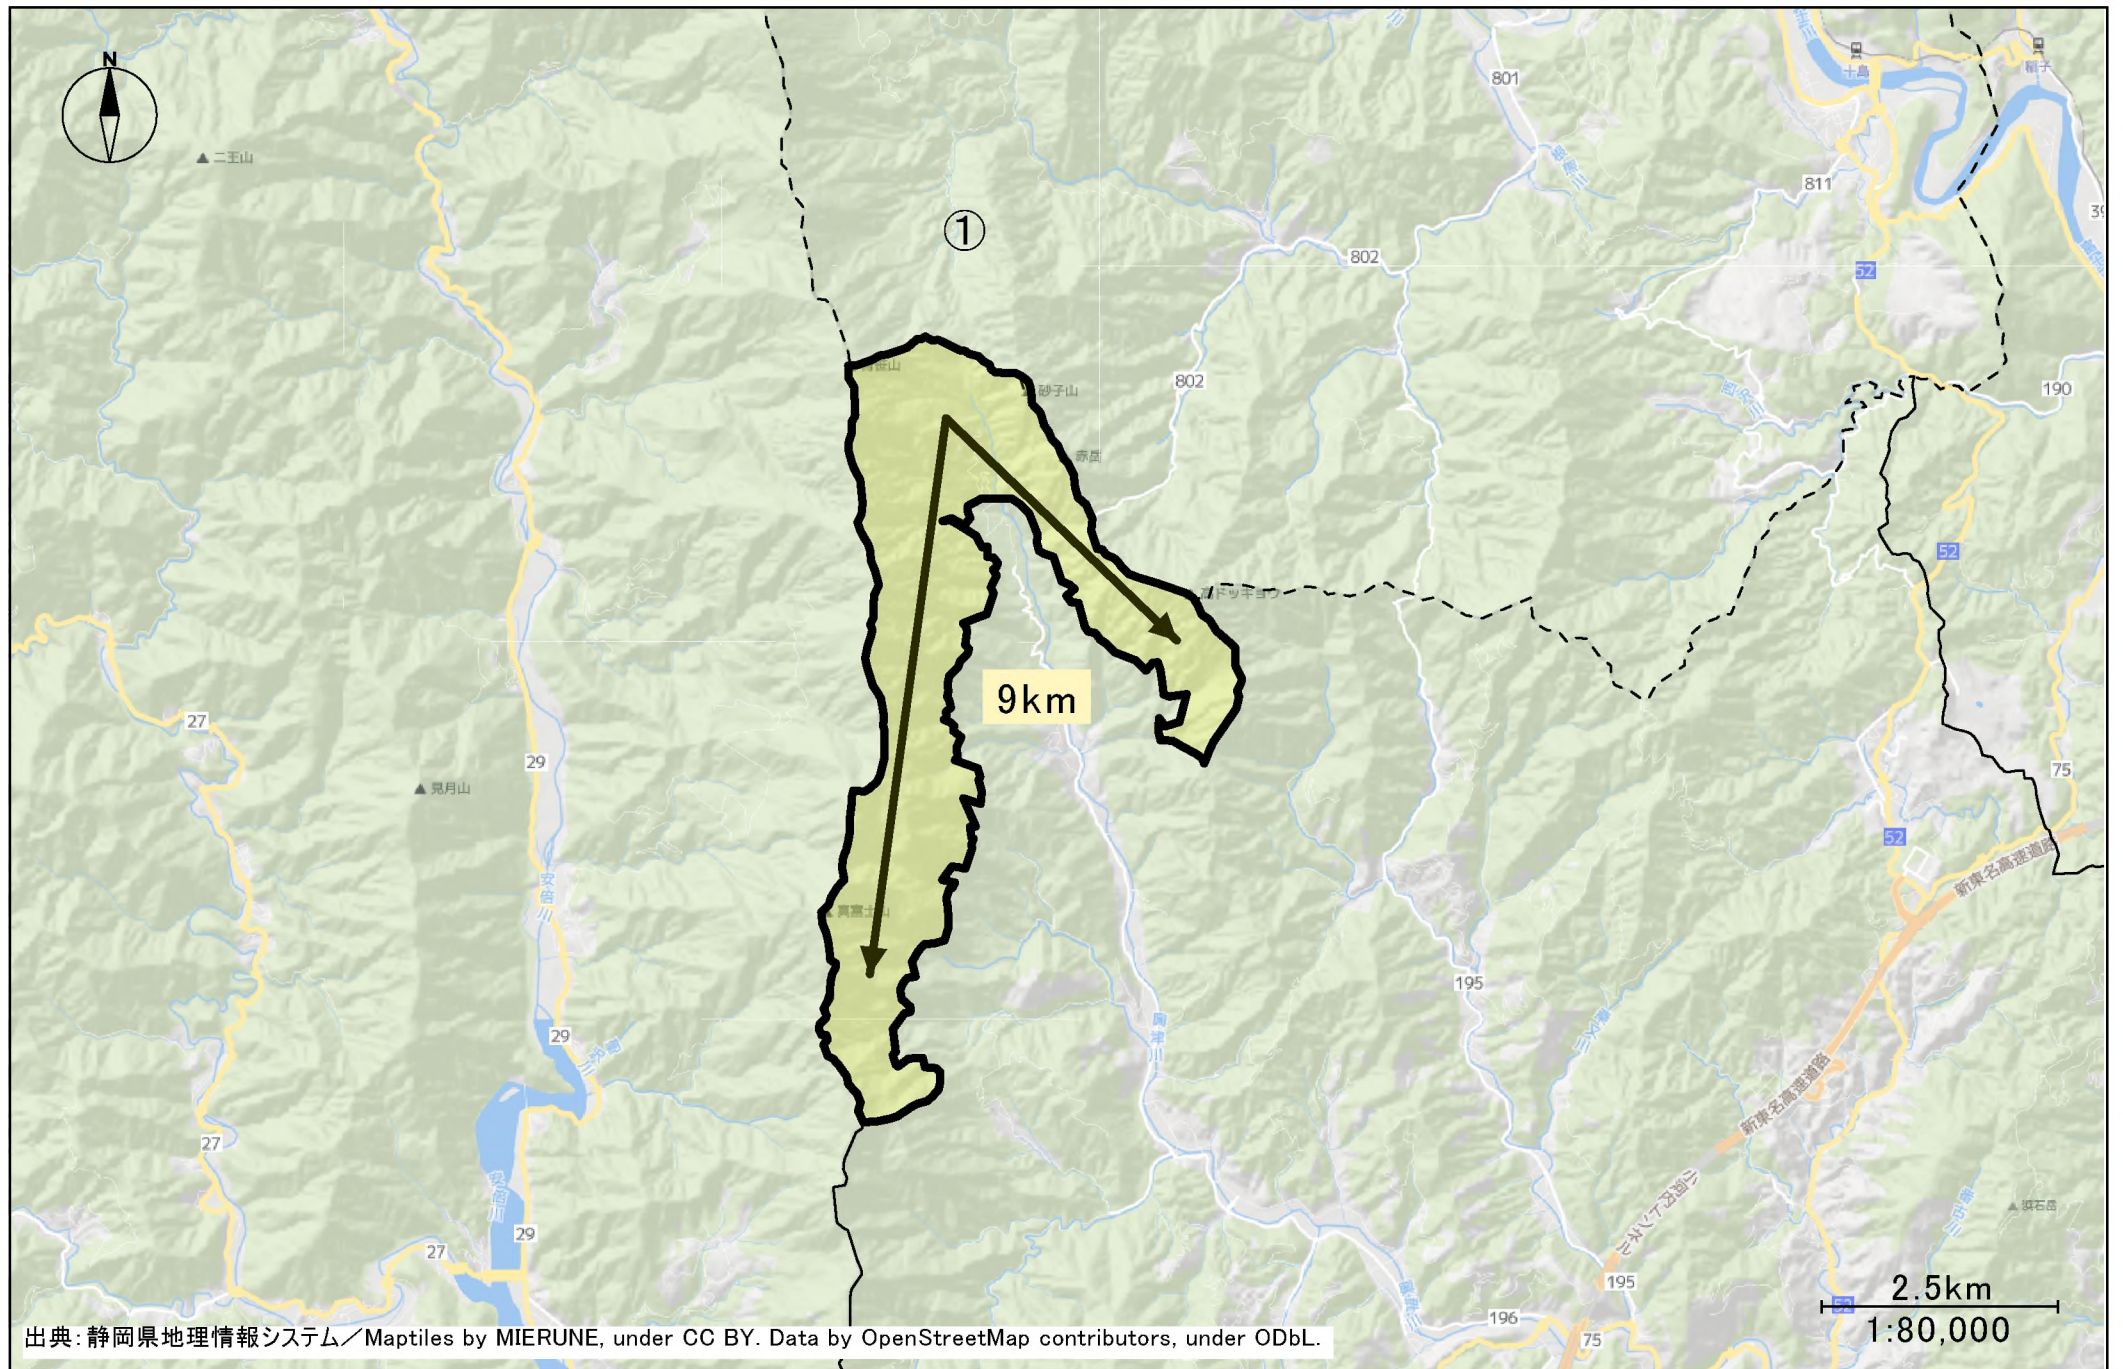

令和3年度冬期豚熱経ロワクチン空中散布業務
空中散布地域図

出典: 静岡県地理情報システム/Maptiles by MIERUNE, under CC BY. Data by OpenStreetMap contributors, under ODbL.

①国有林（静岡市清水区）

②③④財産区・県有地(富士宮市)

出典：静岡県地理情報システム/Maptiles by MIERUNE, under CC BY. Data by OpenStreetMap contributors, under ODbL.