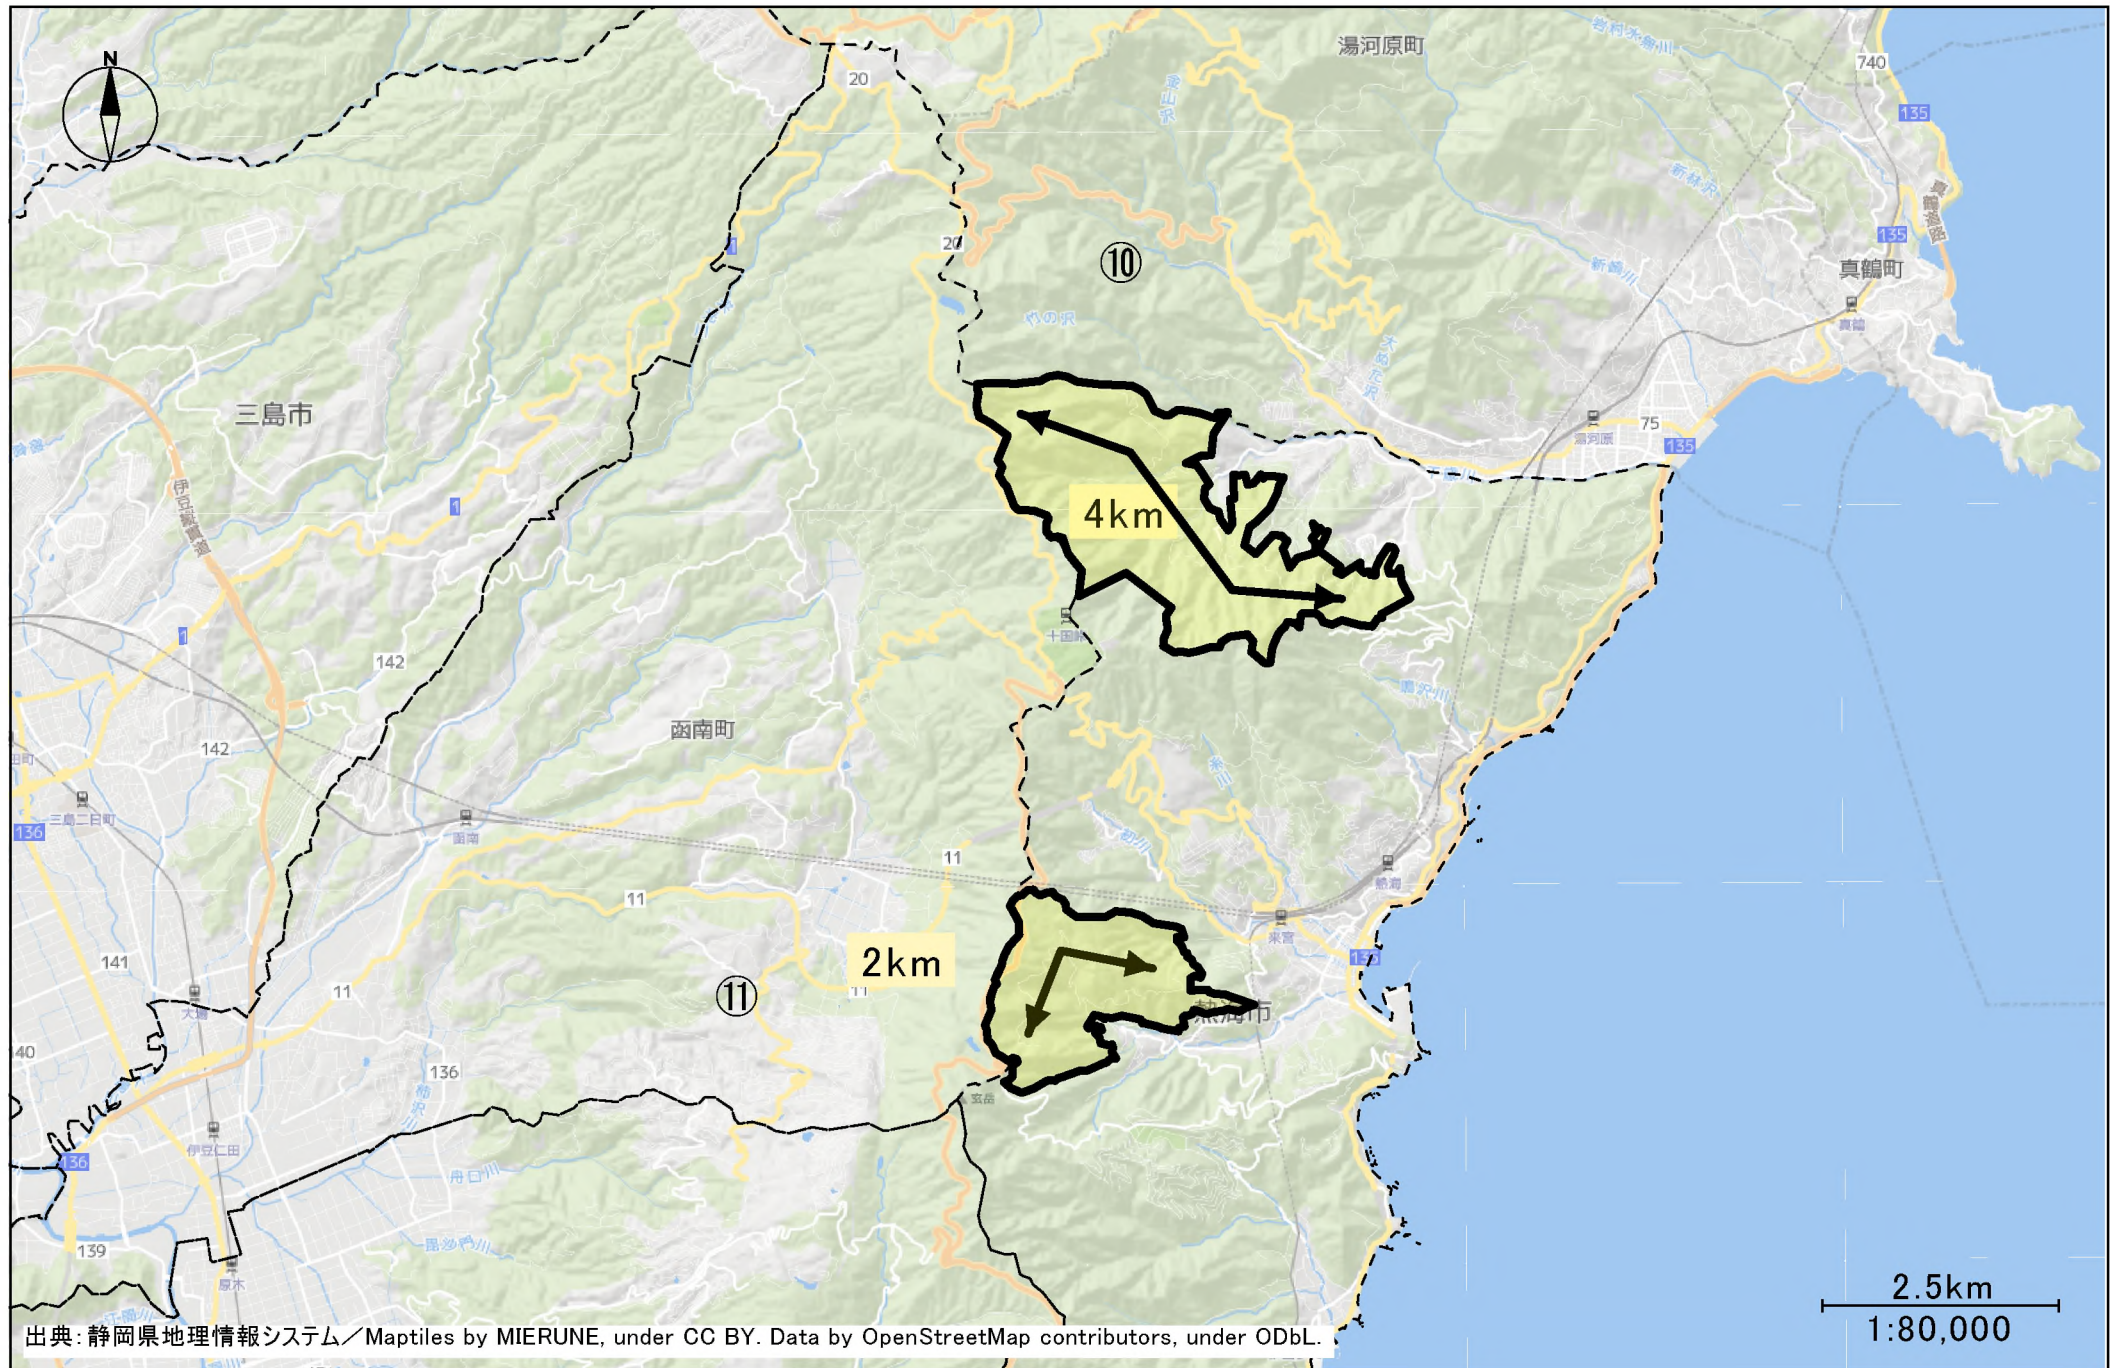

令和3年度冬期豚熱経ロワクチン空中散布業務
空中散布地域図

出典: 静岡県地理情報システム/Maptiles by MIERUNE, under CC BY. Data by OpenStreetMap contributors, under ODbL.

①国有林（静岡市清水区）

②③④財産区・県有地(富士宮市)

出典：静岡県地理情報システム/Maptiles by MIERUNE, under CC BY. Data by OpenStreetMap contributors, under ODbL.

⑤ 国有林 (富士宮市、富士市)

⑥国有林（沼津市）

出典：静岡県地理情報システム／Maptiles by MIERUNE, under CC BY. Data by OpenStreetMap contributors, under ODbL.

⑦⑧国有林 (小山町)

出典: 静岡県地理情報システム / Maptiles by MIERUNE, under CC BY. Data by OpenStreetMap contributors, under ODbL.

⑨国有林（御殿場市、小山町）

出典：静岡県地理情報システム／Maptiles by MIERUNE, under CC BY. Data by OpenStreetMap contributors, under ODbL.

⑩⑪国有林（熱海市）

出典：静岡県地理情報システム／Maptiles by MIERUNE, under CC BY. Data by OpenStreetMap contributors, under ODbL.