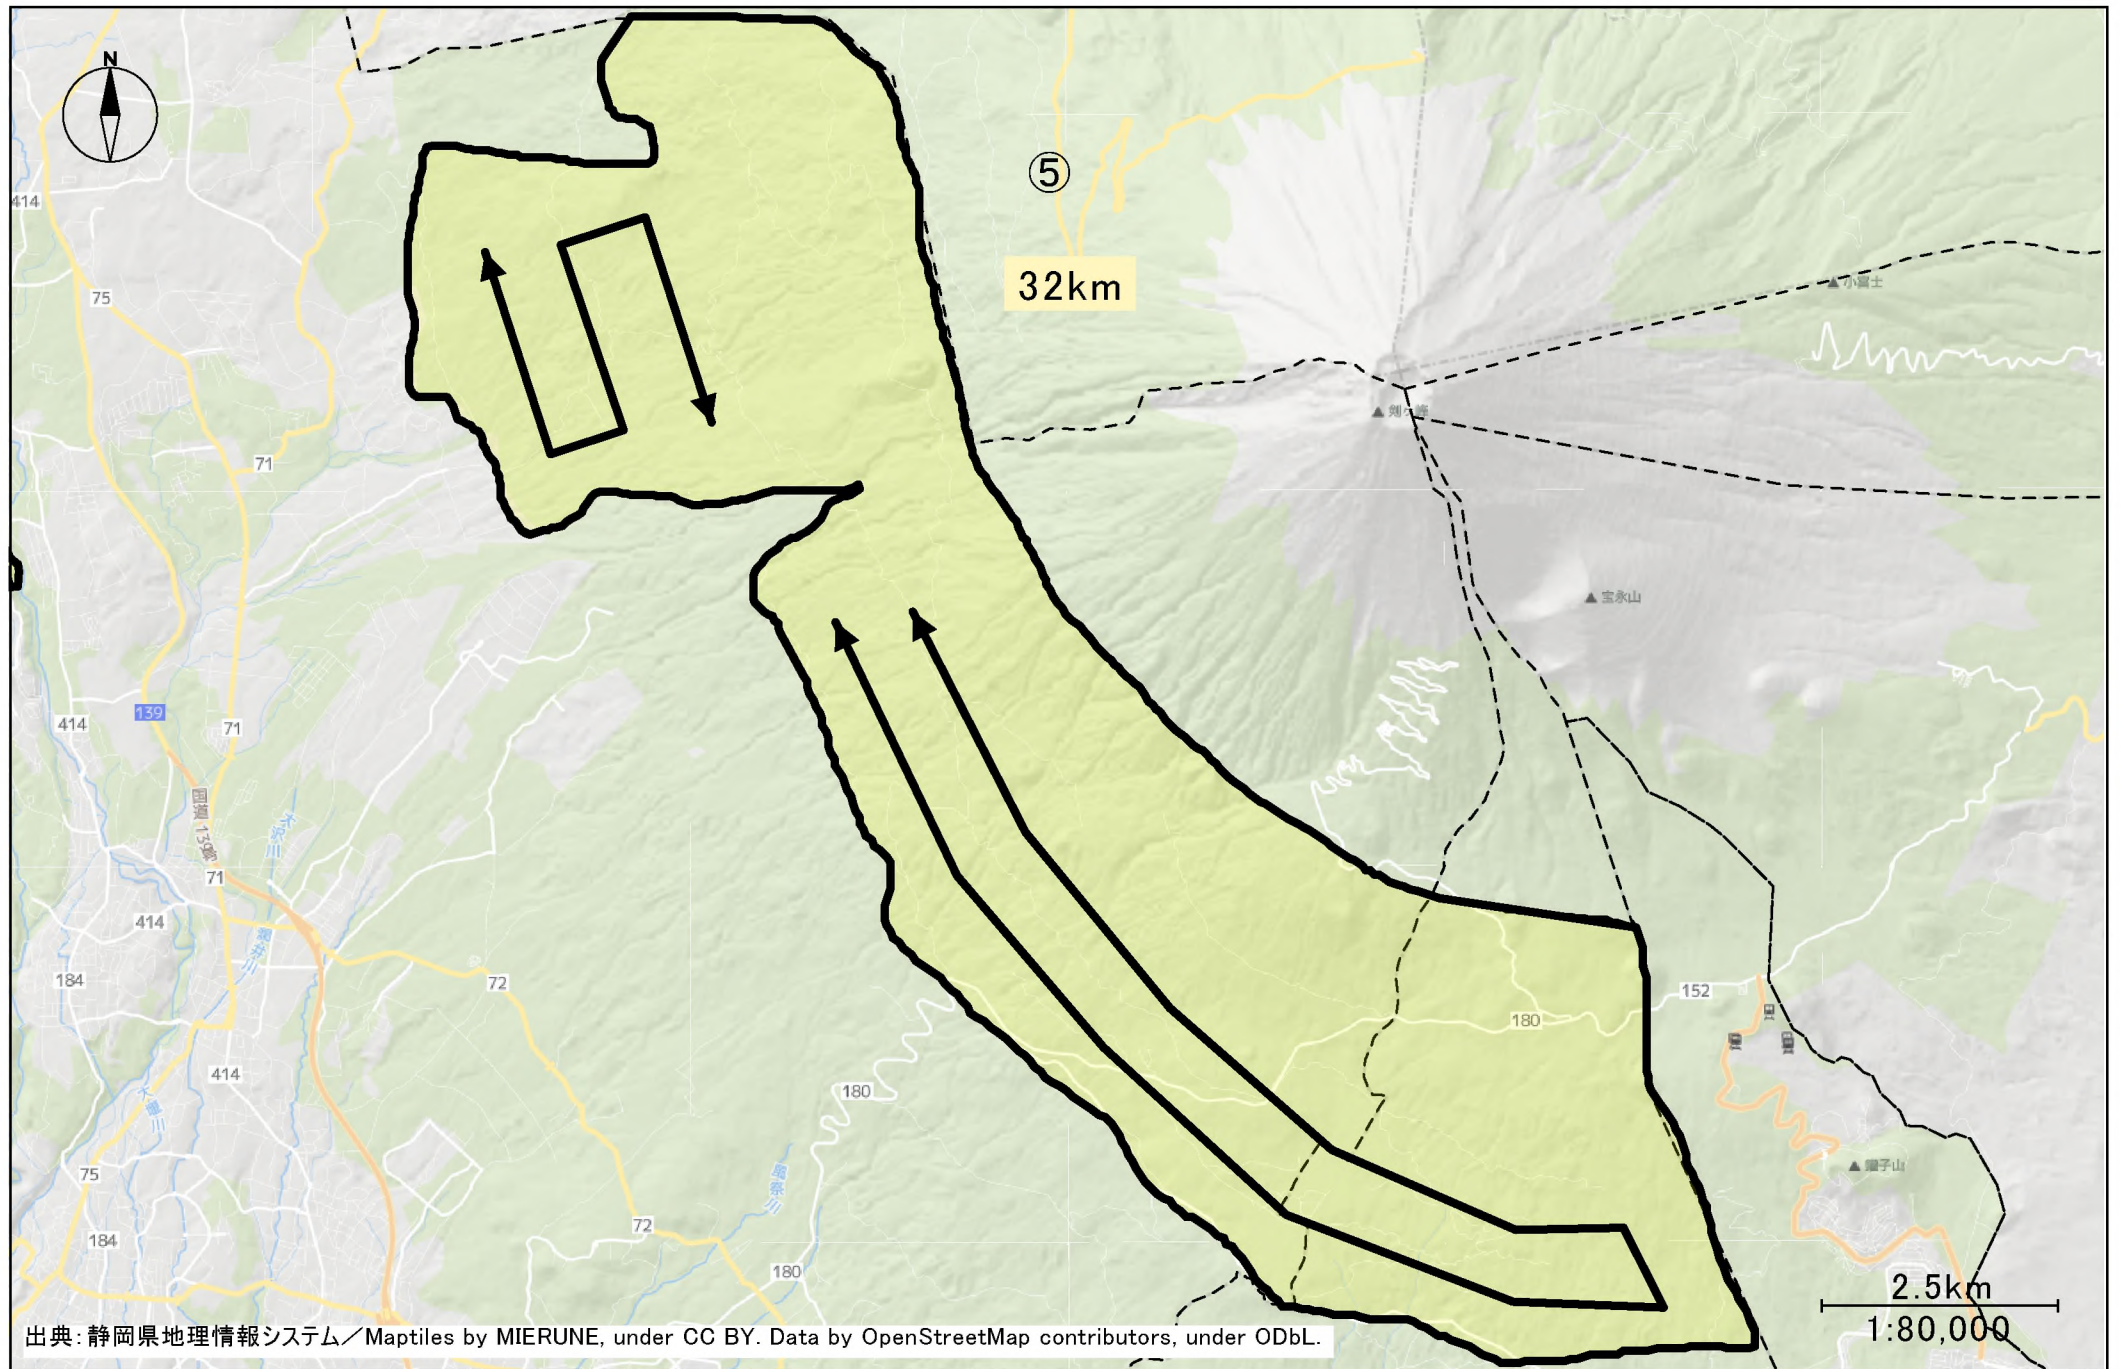

令和3年度冬期豚熱経ロワクチン空中散布業務
空中散布地域図

出典: 静岡県地理情報システム/Maptiles by MIERUNE, under CC BY. Data by OpenStreetMap contributors, under ODbL.

①国有林（静岡市清水区）

②③④財産区・県有地(富士宮市)

出典：静岡県地理情報システム/Maptiles by MIERUNE, under CC BY. Data by OpenStreetMap contributors, under ODbL.

⑤ 国有林 (富士宮市、富士市)

⑥国有林（沼津市）

出典：静岡県地理情報システム／Maptiles by MIERUNE, under CC BY. Data by OpenStreetMap contributors, under ODbL.

⑦⑧国有林 (小山町)

出典: 静岡県地理情報システム / Maptiles by MIERUNE, under CC BY. Data by OpenStreetMap contributors, under ODbL.