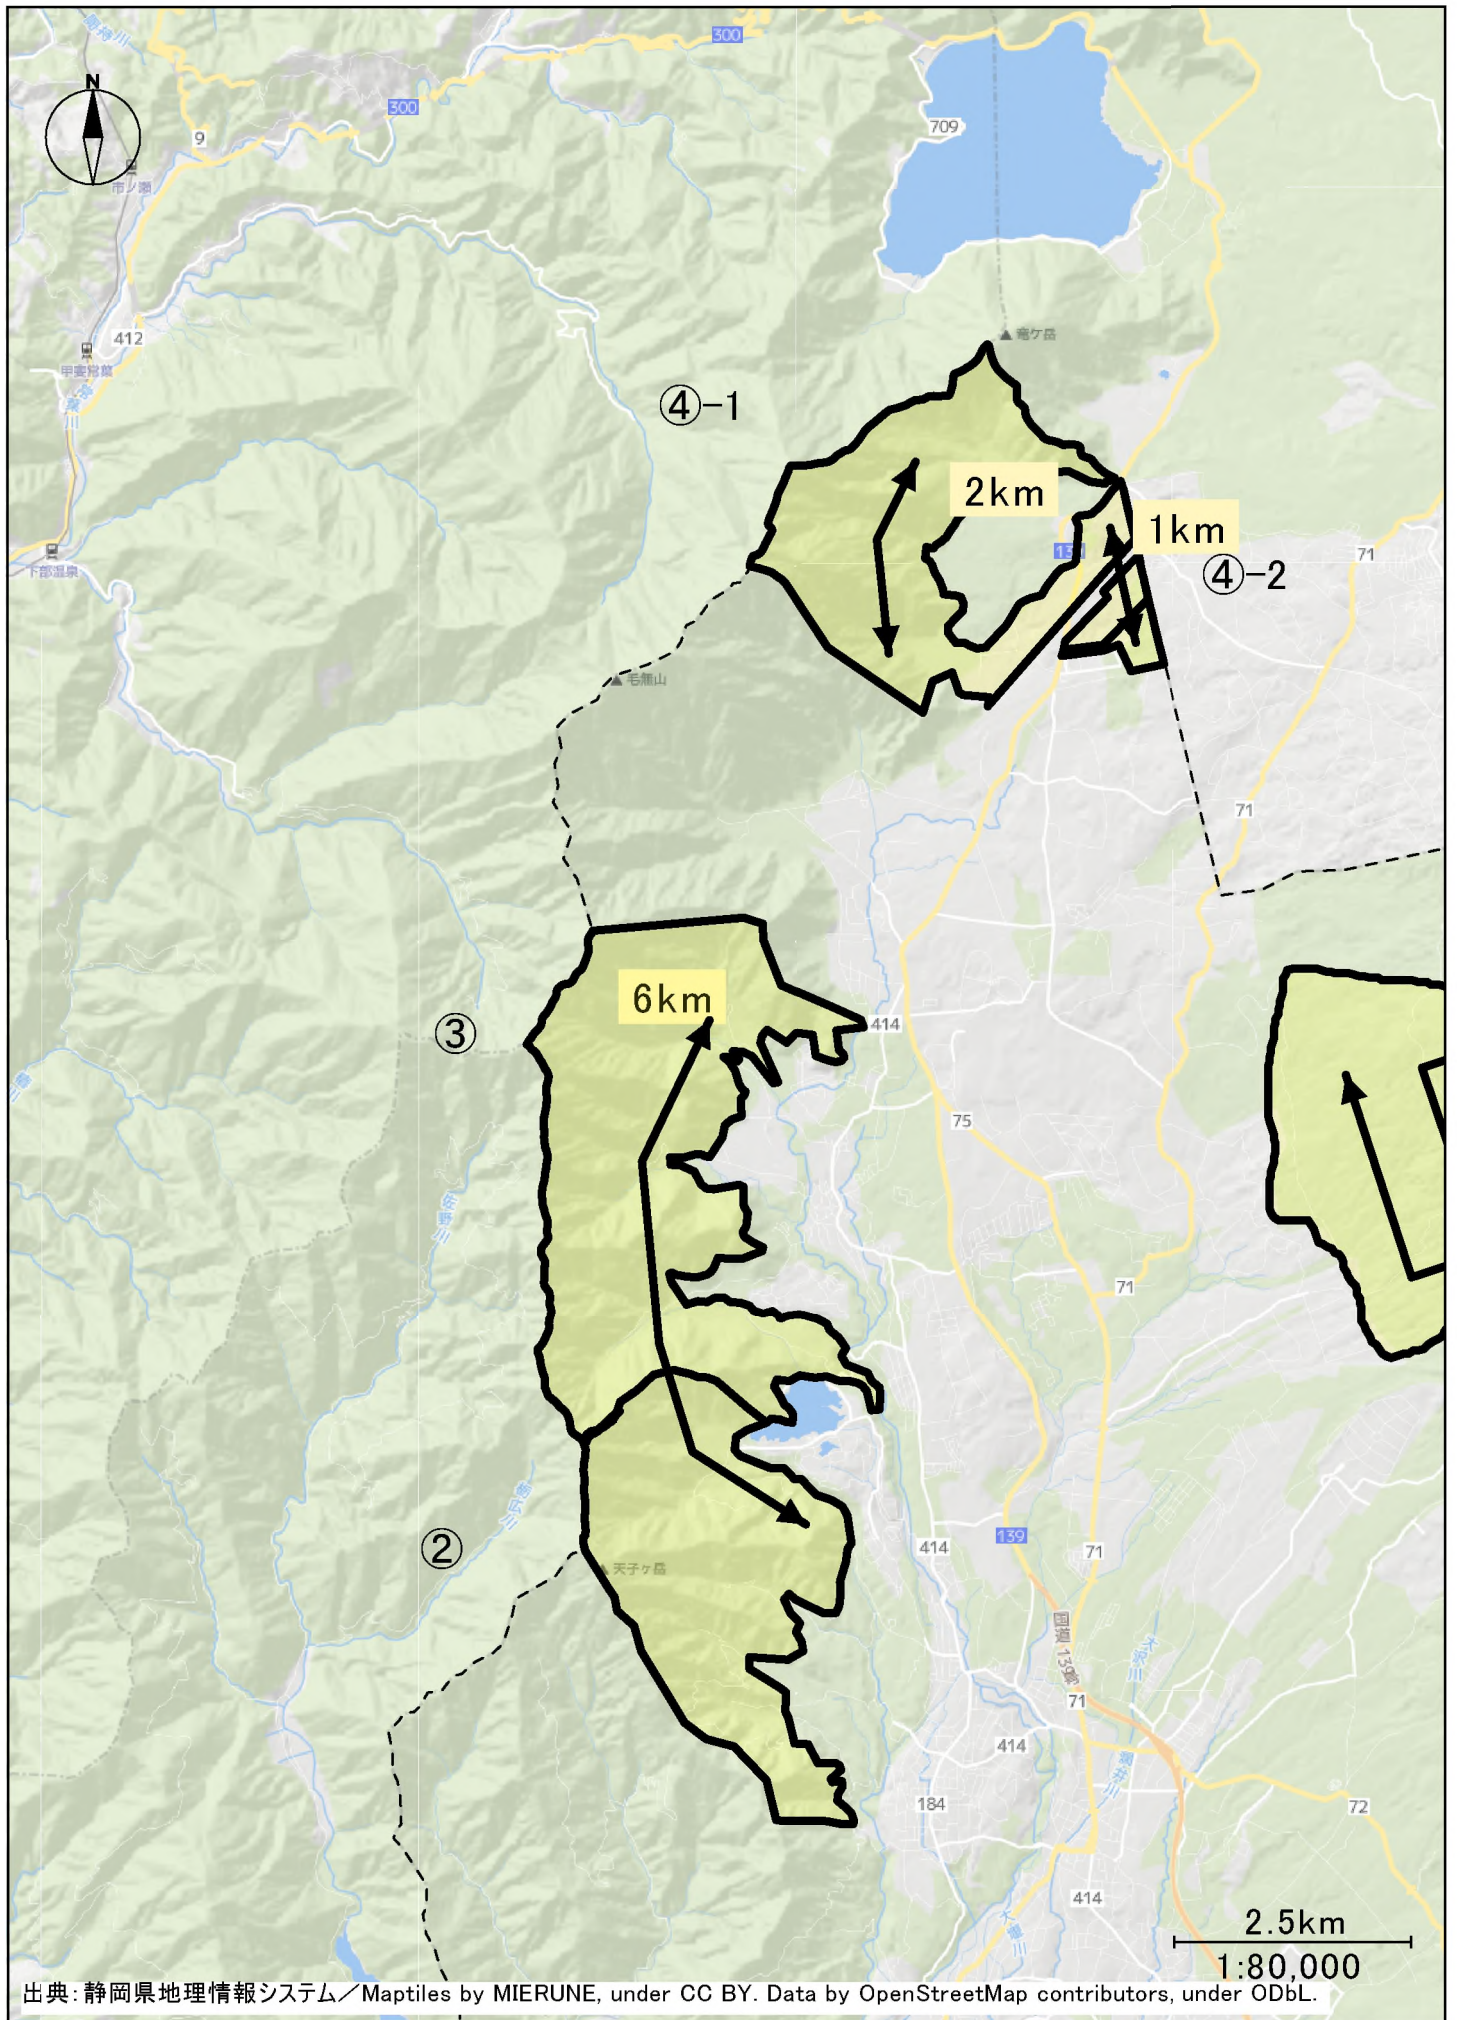

令和3年度冬期豚熱経ロワクチン空中散布業務
空中散布地域図

出典: 静岡県地理情報システム/Maptiles by MIERUNE, under CC BY. Data by OpenStreetMap contributors, under ODbL.

①国有林（静岡市清水区）

②③④財産区・県有地(富士宮市)

出典：静岡県地理情報システム/Maptiles by MIERUNE, under CC BY. Data by OpenStreetMap contributors, under ODbL.

⑤ 国有林 (富士宮市、富士市)

⑥国有林（沼津市）

出典：静岡県地理情報システム／Maptiles by MIERUNE, under CC BY. Data by OpenStreetMap contributors, under ODbL.

⑦⑧国有林 (小山町)

出典: 静岡県地理情報システム / Maptiles by MIERUNE, under CC BY. Data by OpenStreetMap contributors, under ODbL.

⑨国有林（御殿場市、小山町）

出典：静岡県地理情報システム／Maptiles by MIERUNE, under CC BY. Data by OpenStreetMap contributors, under ODbL.

⑩⑪国有林（熱海市）

出典：静岡県地理情報システム／Maptiles by MIERUNE, under CC BY. Data by OpenStreetMap contributors, under ODbL.