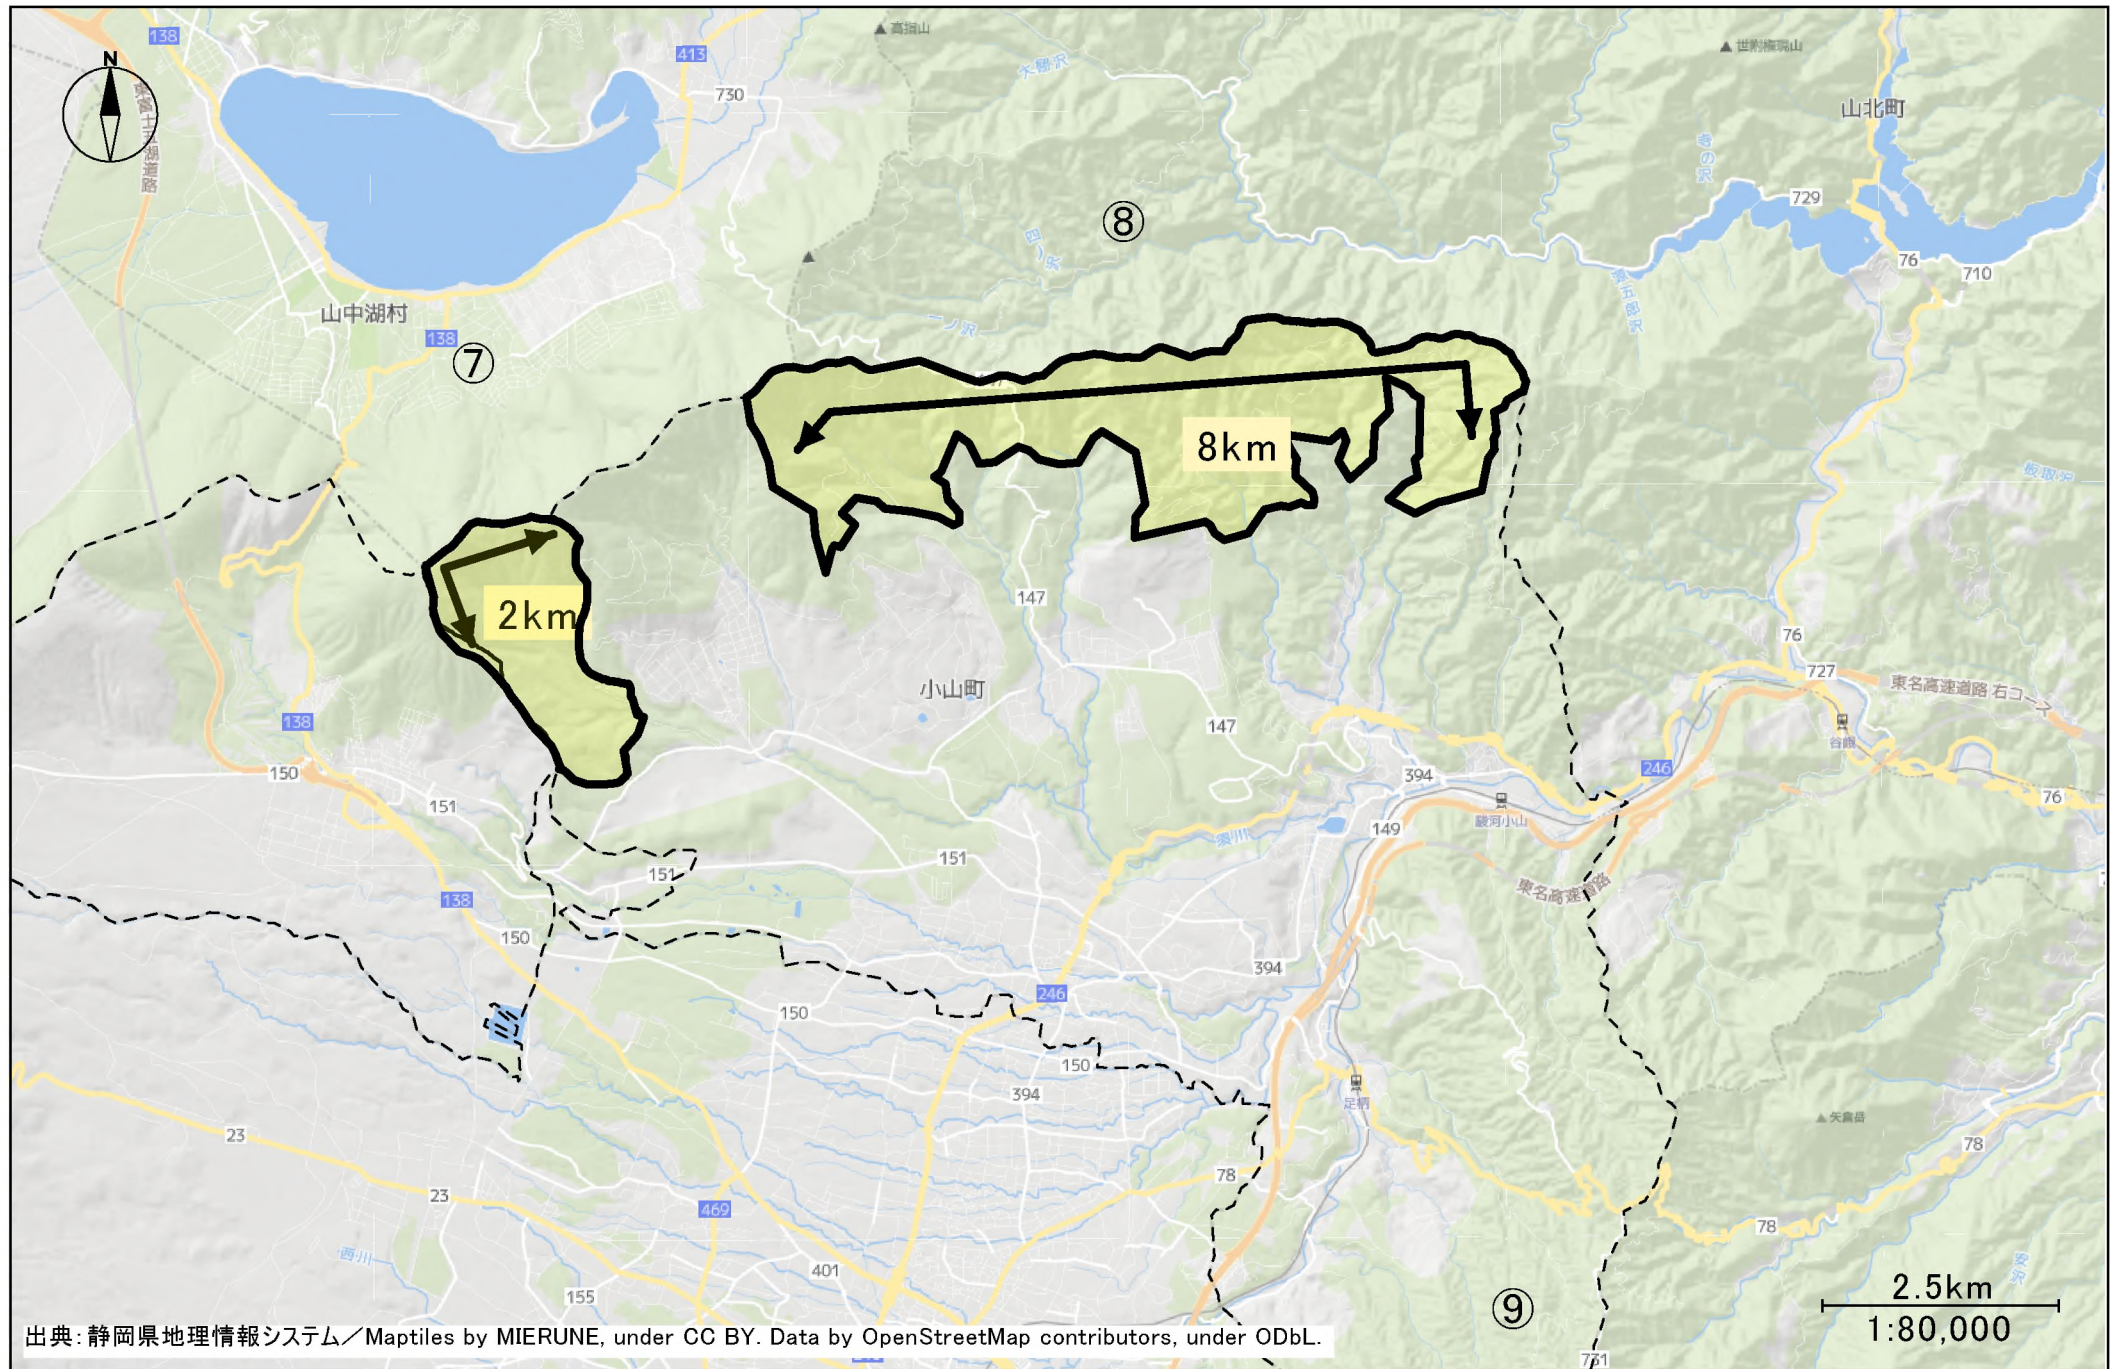

⑤ 国有林 (富士宮市、富士市)

⑥国有林（沼津市）

出典：静岡県地理情報システム／Maptiles by MIERUNE, under CC BY. Data by OpenStreetMap contributors, under ODbL.

⑦⑧国有林 (小山町)

出典: 静岡県地理情報システム / Maptiles by MIERUNE, under CC BY. Data by OpenStreetMap contributors, under ODbL.

⑨国有林（御殿場市、小山町）

出典：静岡県地理情報システム／Maptiles by MIERUNE, under CC BY. Data by OpenStreetMap contributors, under ODbL.

⑩⑪国有林（熱海市）

出典：静岡県地理情報システム／Maptiles by MIERUNE, under CC BY. Data by OpenStreetMap contributors, under ODbL.