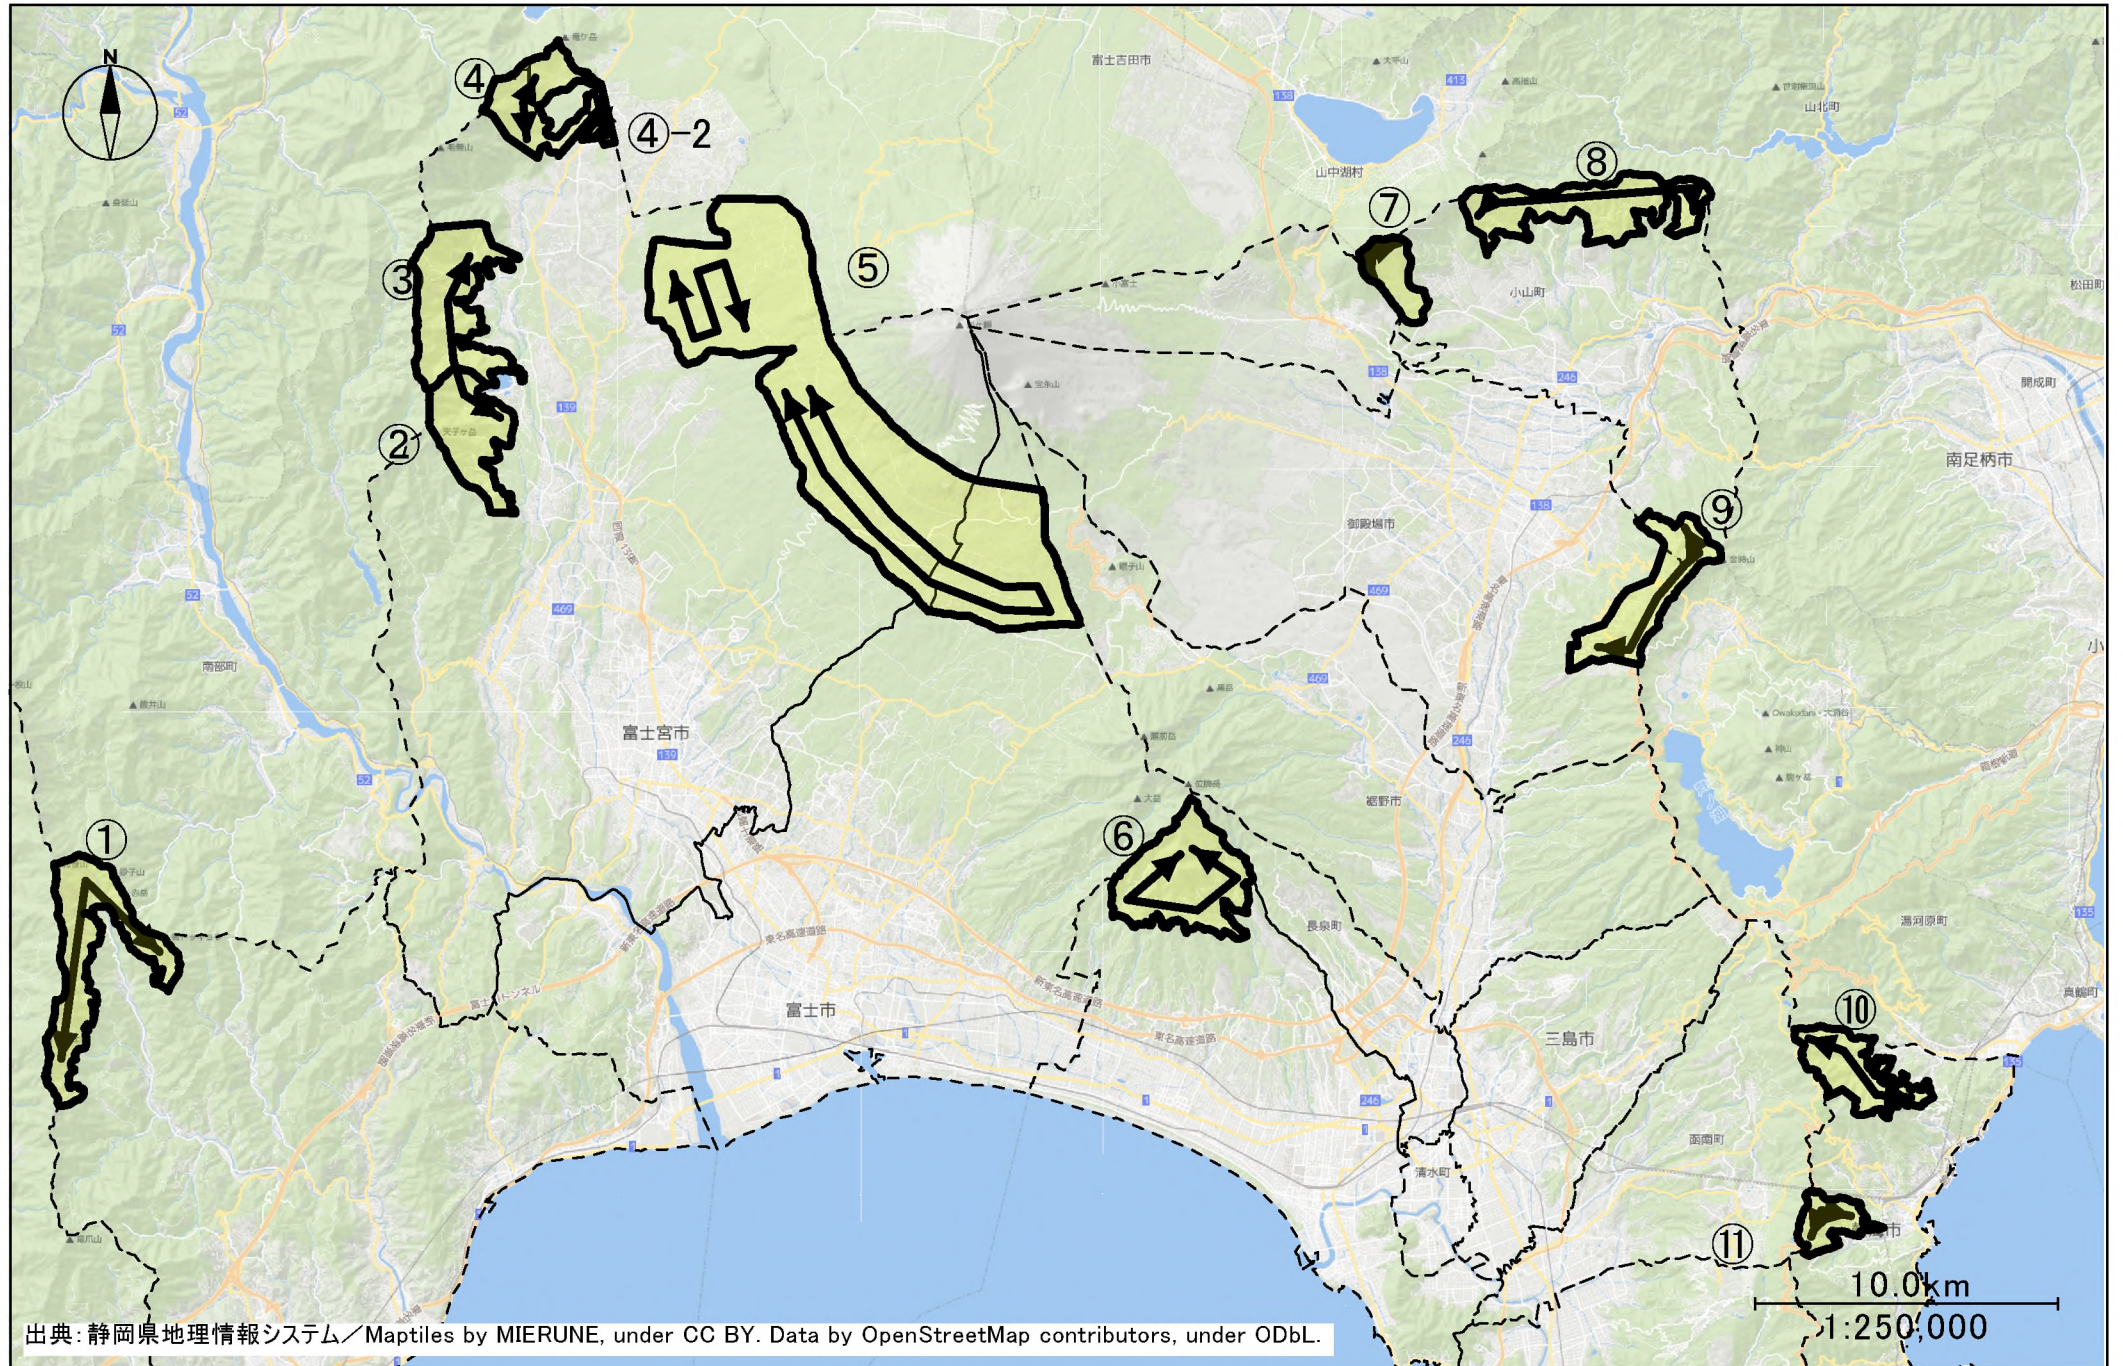

令和3年度冬期豚熱経ロワクチン空中散布業務
空中散布地域図

出典: 静岡県地理情報システム/Maptiles by MIERUNE, under CC BY. Data by OpenStreetMap contributors, under ODbL.

①国有林（静岡市清水区）

②③④財産区・県有地(富士宮市)

出典：静岡県地理情報システム/Maptiles by MIERUNE, under CC BY. Data by OpenStreetMap contributors, under ODbL.

⑤ 国有林 (富士宮市、富士市)

⑥国有林（沼津市）

出典：静岡県地理情報システム／Maptiles by MIERUNE, under CC BY. Data by OpenStreetMap contributors, under ODbL.

⑦⑧国有林 (小山町)

出典: 静岡県地理情報システム / Maptiles by MIERUNE, under CC BY. Data by OpenStreetMap contributors, under ODbL.

⑨国有林（御殿場市、小山町）

出典：静岡県地理情報システム／Maptiles by MIERUNE, under CC BY. Data by OpenStreetMap contributors, under ODbL.

⑩⑪国有林（熱海市）

出典：静岡県地理情報システム／Maptiles by MIERUNE, under CC BY. Data by OpenStreetMap contributors, under ODbL.