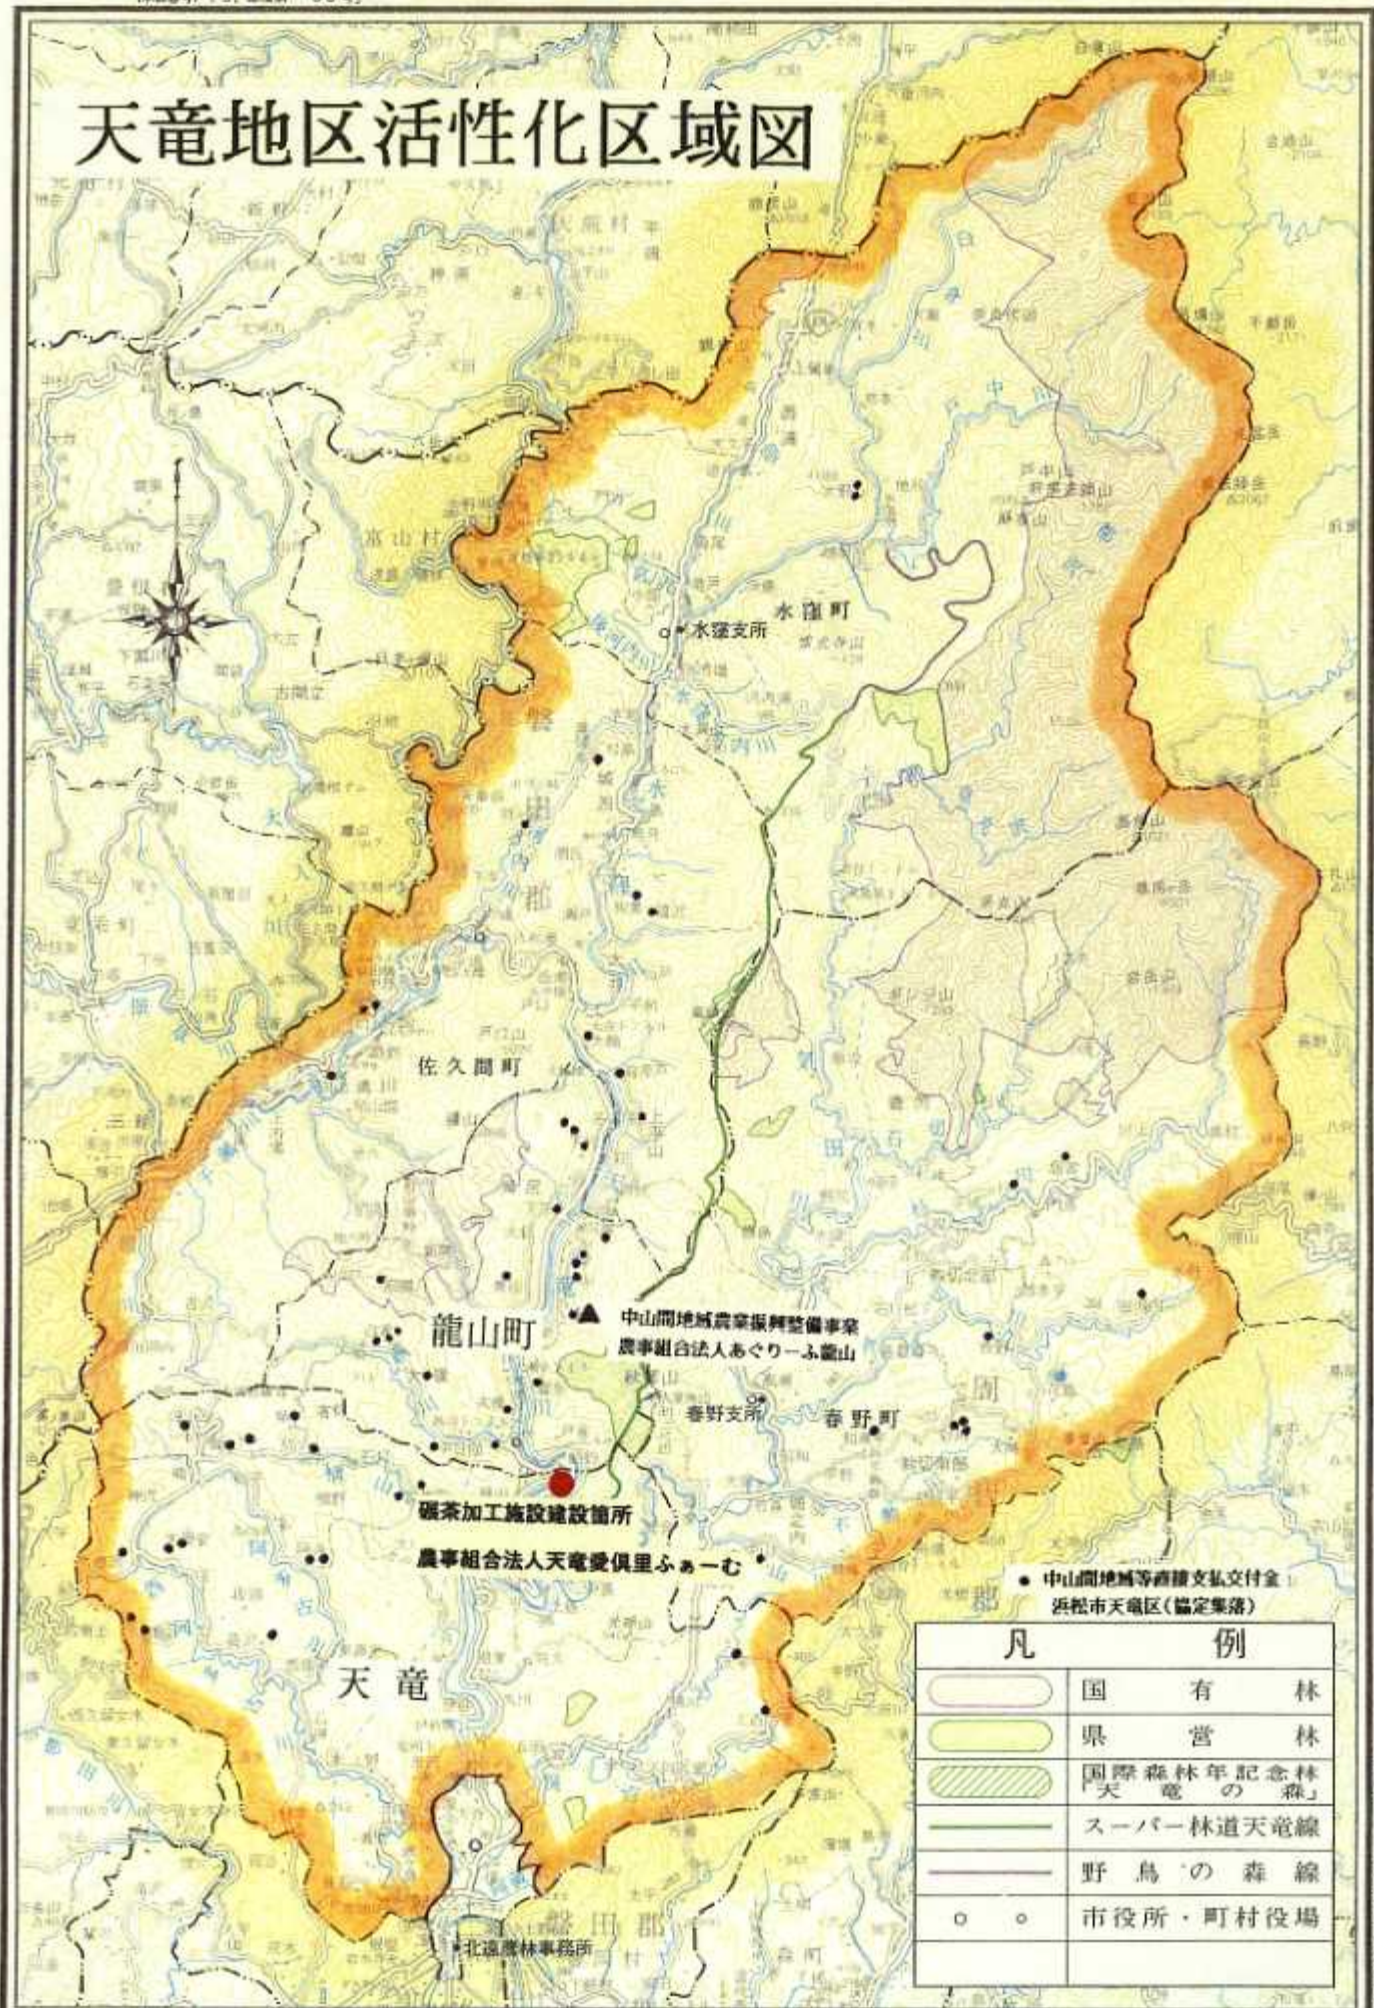

天竜地区活性化区域図

凡 例	
	国 有 林
	県 営 林
	国際森林年記念林 「天竜の森」
	スーパー林道天竜線
	野鳥の森線
	市役所・町村役場

静岡県 北遠農林事務所