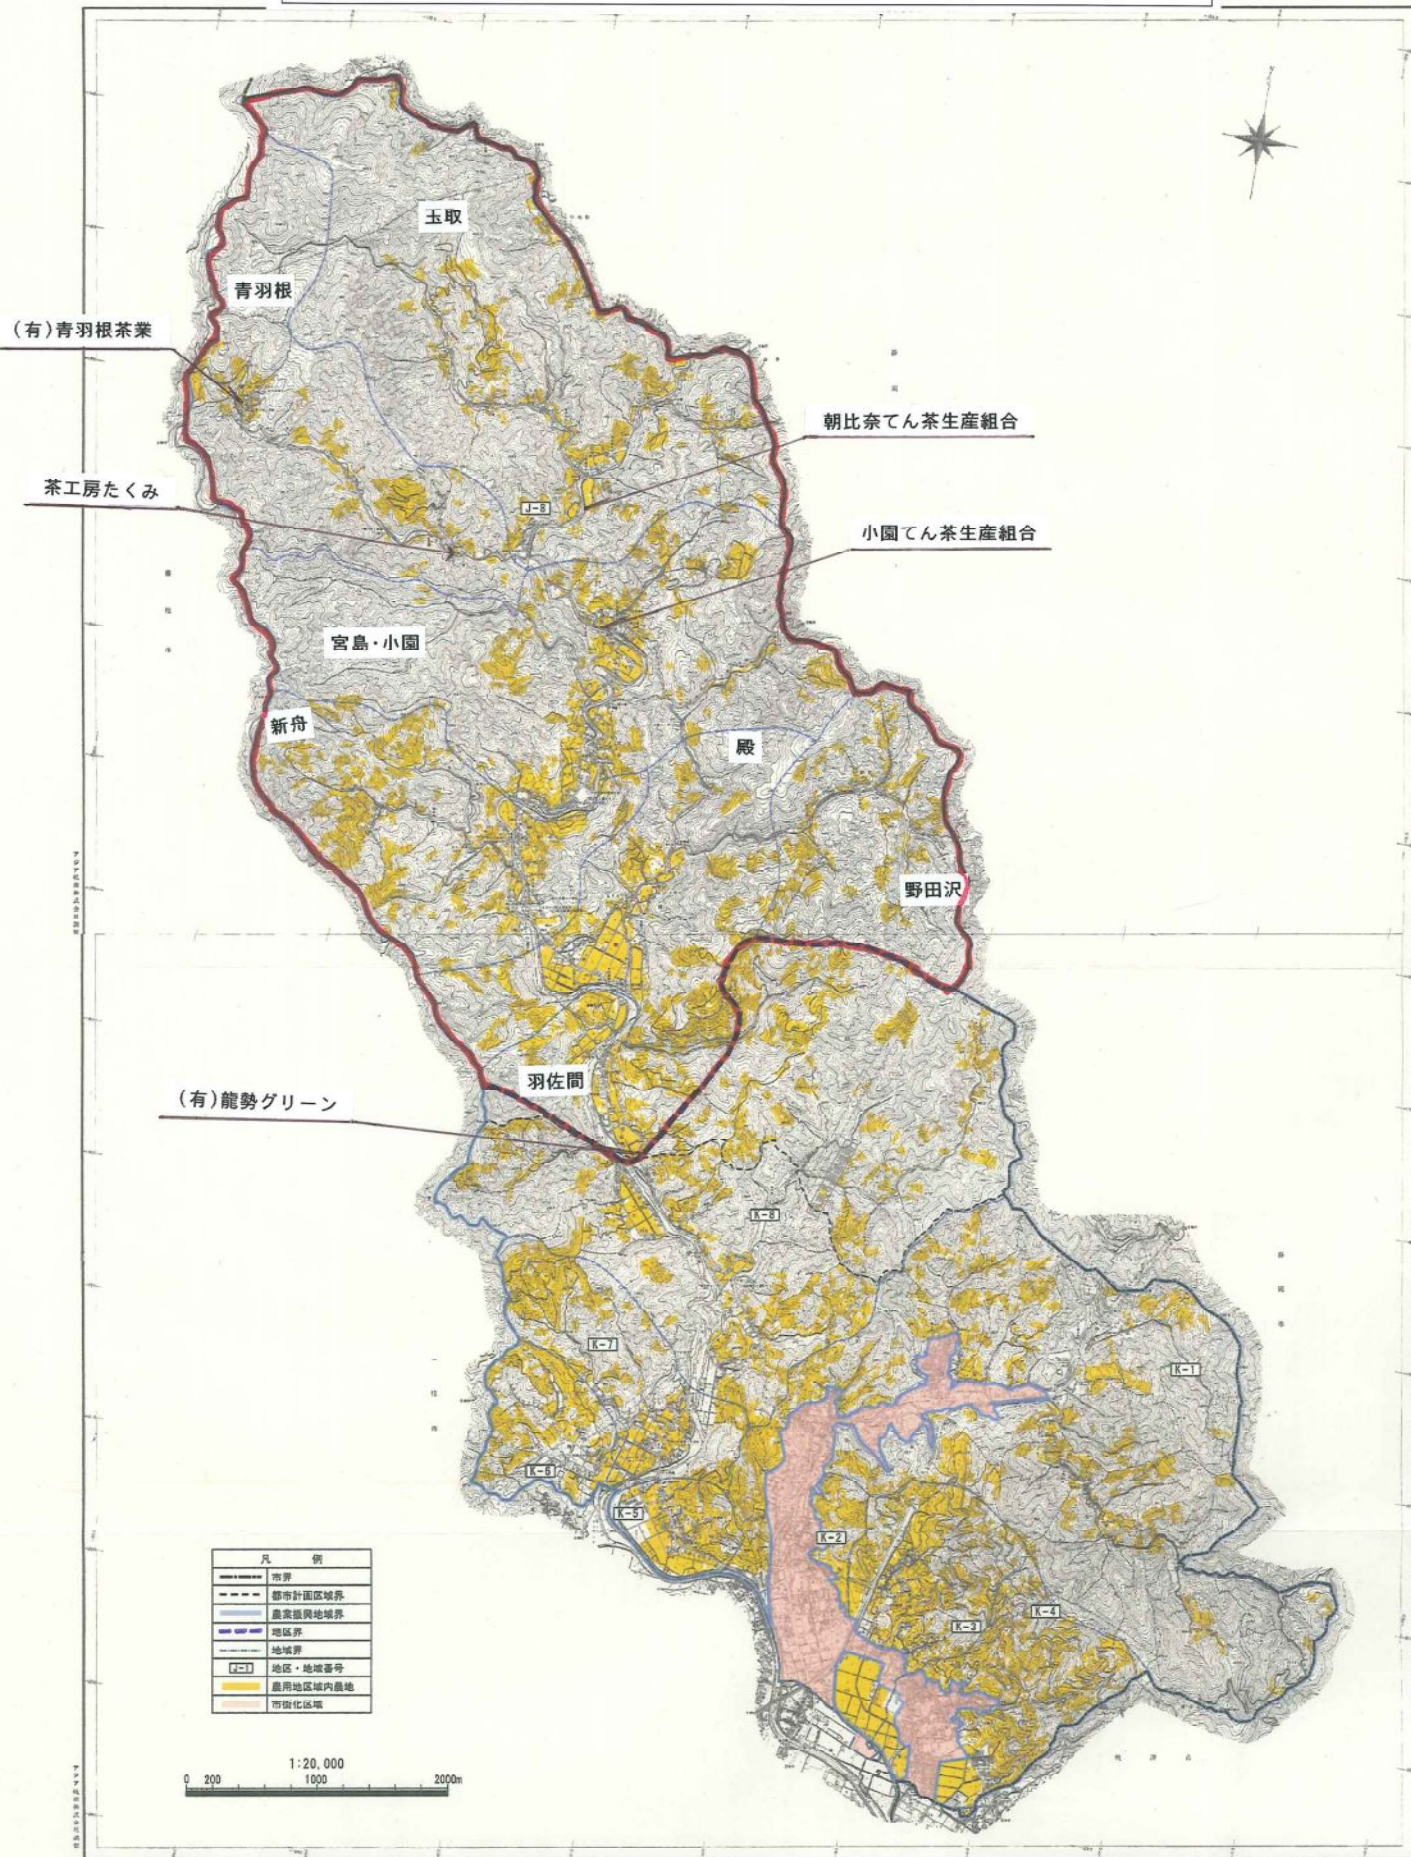

川根本町・烏田市川根町身成・藤枝市朝比奈地区活性化計画<朝比奈地区区域図>

凡 例	
	市界
	都市計画区域境界
	農業振興地域界
	地区界
	地塊界
	地区・地塊番号
	農用地区域内農地
	市域化区域

1:20,000
0 200 1000 2000m