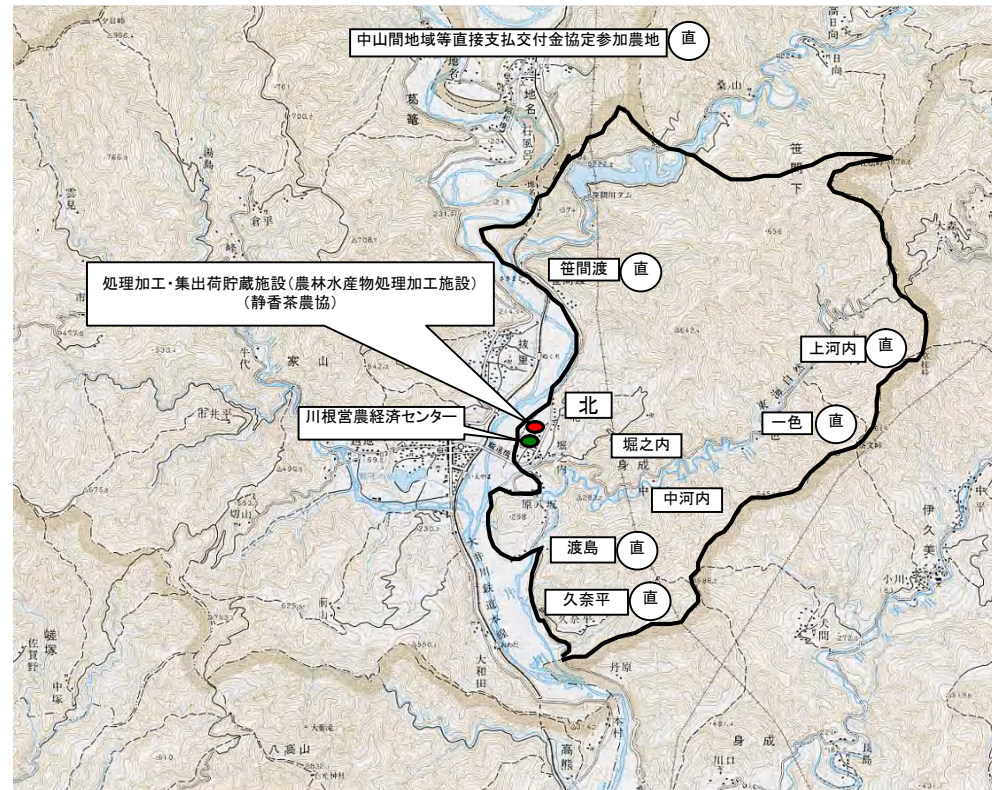

川根本町・島田市川根町身成・藤枝市朝比奈地区活性化計画

島田市川根町身成地区区域図

川根本町・烏田市川根町身成・藤枝市朝比奈地区活性化計画<朝比奈地区区域図>

凡 例	
	市界
	都市計画区域境界
	農業振興地域界
	地区界
	地塊界
	地区・地塊番号
	農用地区域内農地
	市域化区域

1:20,000
0 200 1000 2000m

本図は、国土院の提供した地形図を基に作成された。また、農林省の提供した農業振興地域図を参考に作成された。なお、本図の作成に当たっては、関係機関・関係者から貴重なご意見をいただいた。ここに改めてお礼を申し上げます。また、本図の作成に当たっては、関係機関・関係者から貴重なご意見をいただいた。ここに改めてお礼を申し上げます。