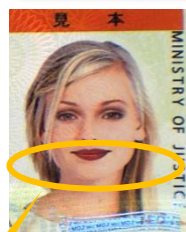

特別永住者証明書には有効期間があります。ご確認ください。

「在留カード」及び「特別永住者証明書」の偽変造防止対策

絵柄がグリーン色に変化

カードを上下方向に傾けると、「MOJ」の文字の周囲の絵柄がピンクからグリーンに変化します。

左端がピンク色に変化

カードを上下方向に傾けると、色がグリーンからピンクに変化します。

ホログラムが3D的動き

カードを左右に傾けると、「MOJ」のホログラムが3D的に左右に動きます。