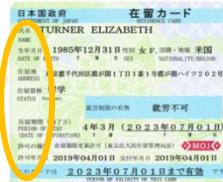

特別永住者証明書には有効期間があります。ご確認ください。

「在留カード」及び「特別永住者証明書」の偽変造防止対策

絵柄がグリーン色に変化

カードを上下方向に傾けると、「MOJ」の文字の周囲の絵柄がピンクからグリーンに変化します。

左端がピンク色に変化

カードを上下方向に傾けると、色がグリーンからピンクに変化します。

ホログラムが3D的動き

カードを左右に傾けると、「MOJ」のホログラムが3D的に左右に動きます。