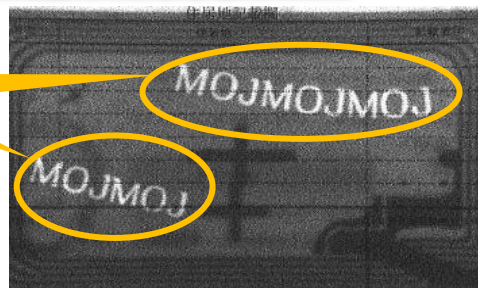

特別永住者証明書には有効期間があります。ご確認ください。

「在留カード」及び「特別永住者証明書」の偽変造防止対策

絵柄がグリーン色に変化

カードを上下方向に傾けると、「MOJ」の文字の周囲の絵柄がピンクからグリーンに変化します。

左端がピンク色に変化

カードを上下方向に傾けると、色がグリーンからピンクに変化します。

ホログラムが3D的動き

カードを左右に傾けると、「MOJ」のホログラムが3D的に左右に動きます。

文字の白黒が反転

銀色のホログラムは、見る角度を90°変えると、文字の白黒が反転します。

カードの透かし文字

暗い場所で、カードおもて面側から強い光を直に当てて透かして見ると、右図のような「MOJMOJ」の透かし文字が見えます。

在留カード・特別永住者証明書が偽変造されていないかについて確認できます

WEBサイトを通じて在留カード等の失効番号が確認できます

出入国在留管理庁のWEBサイト「在留カード等番号失効情報照会」では、在留カード等の番号などの必要事項を入力すると、入力されたカード番号が失効していないかを確認することができます。