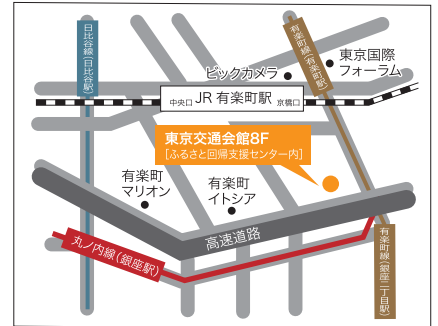

## 静岡UIターン就職サポートセンターのご案内

所在地 東京都千代田区有楽町2-10-1東京交通会館8F ふるさと回帰支援センター内

開所時間 月曜・祝日を除く10:00~18:00 **オンライン** 月曜~金曜 10:00~18:00

電話番号  **0120-025-023**

※土日対応可能

事前予約なしでも対応可能

詳細・お問合せは  
こちらをご覧ください

ホームページはコチラ