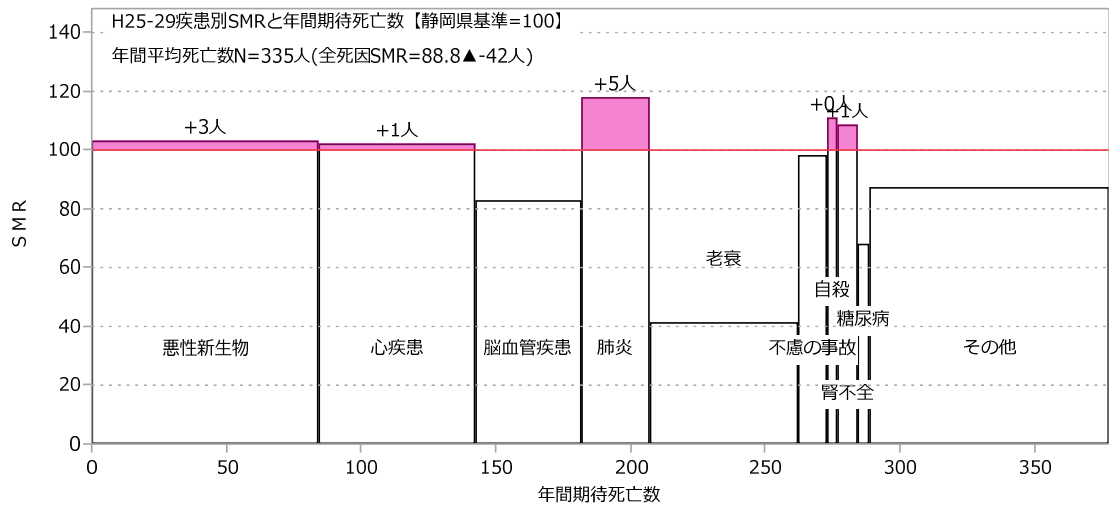

駿東田方圏域（女性）

東部保健所（男女計）

東部保健所（男性）

東部保健所（女性）

御殿場保健所（男女計）

御殿場保健所（男性）

御殿場保健所（女性）

沼津市（男女計）

沼津市（男性）

沼津市（女性）

三島市（男女計）

三島市（男性）

三島市（女性）

御殿場市（男女計）

御殿場市（男性）

御殿場市（女性）

裾野市（男女計）

裾野市（男性）

裾野市（女性）

伊豆市 (男女計)

伊豆市 (男性)

伊豆市 (女性)

伊豆の国市（男女計）

伊豆の国市（男性）