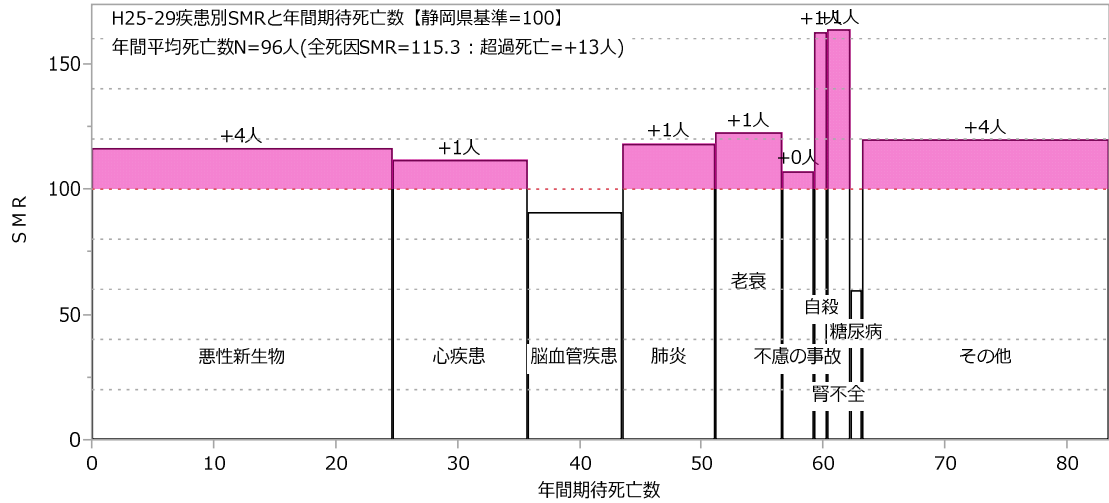

東伊豆町（女性）

河津町 (男女計)

河津町 (男性)

河津町 (女性)

南伊豆町（男女計）

南伊豆町（男性）

南伊豆町（女性）

松崎町 (男女計)

松崎町 (男性)

松崎町 (女性)

西伊豆町（男女計）

西伊豆町（男性）

西伊豆町（女性）

熱海伊東圏域（男女計）

熱海伊東圏域（男性）

熱海伊東圏域（女性）

熱海市（男女計）

熱海市（男性）

熱海市（女性）

伊東市（男女計）

伊東市（男性）

伊東市（女性）

駿東田方圏域（男女計）

駿東田方圏域（男性）

駿東田方圏域（女性）

東部保健所（男女計）

東部保健所（男性）

東部保健所（女性）

御殿場保健所（男女計）

御殿場保健所（男性）

御殿場保健所（女性）

沼津市（男女計）