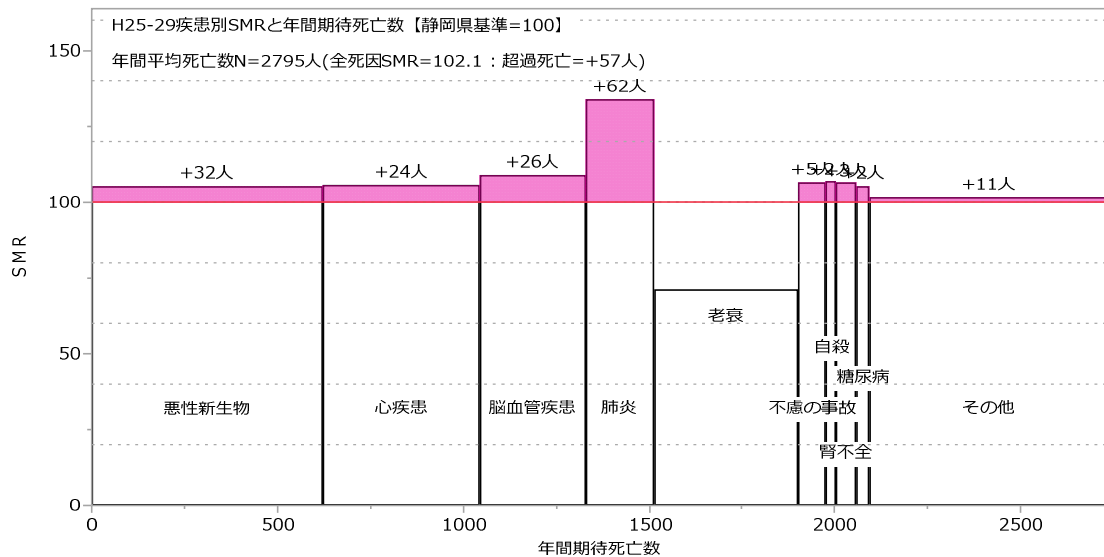

熱海市（男女計）

熱海市（男性）

熱海市（女性）

伊東市（男女計）

伊東市（男性）

伊東市（女性）

駿東田方圏域（男女計）

駿東田方圏域（男性）

駿東田方圏域（女性）

東部保健所（男女計）

東部保健所（男性）

東部保健所（女性）

御殿場保健所（男女計）

御殿場保健所（男性）

御殿場保健所（女性）

沼津市（男女計）