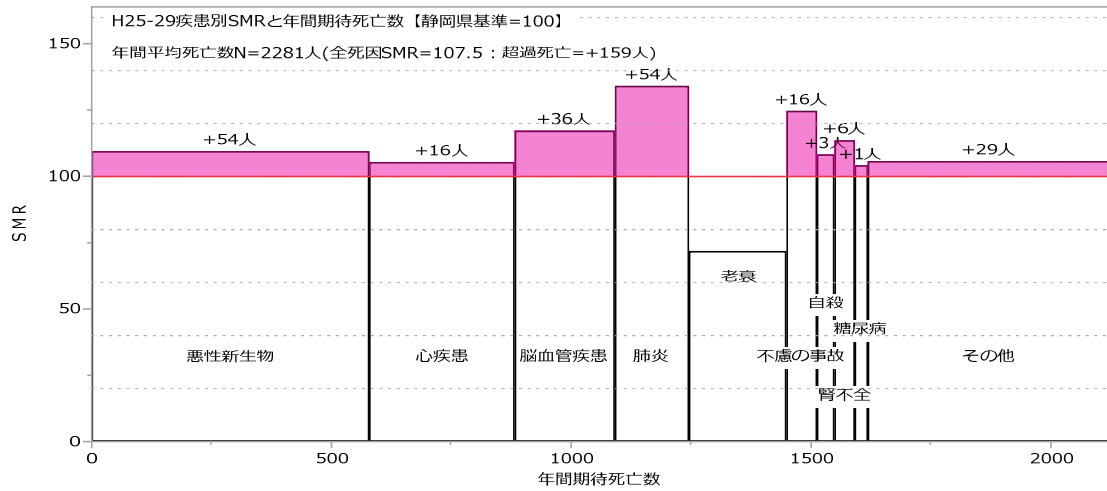

駿東田方圏域（女性）

東部保健所（男女計）

東部保健所（男性）

東部保健所（女性）

御殿場保健所（男女計）

御殿場保健所（男性）

御殿場保健所（女性）

沼津市（男女計）