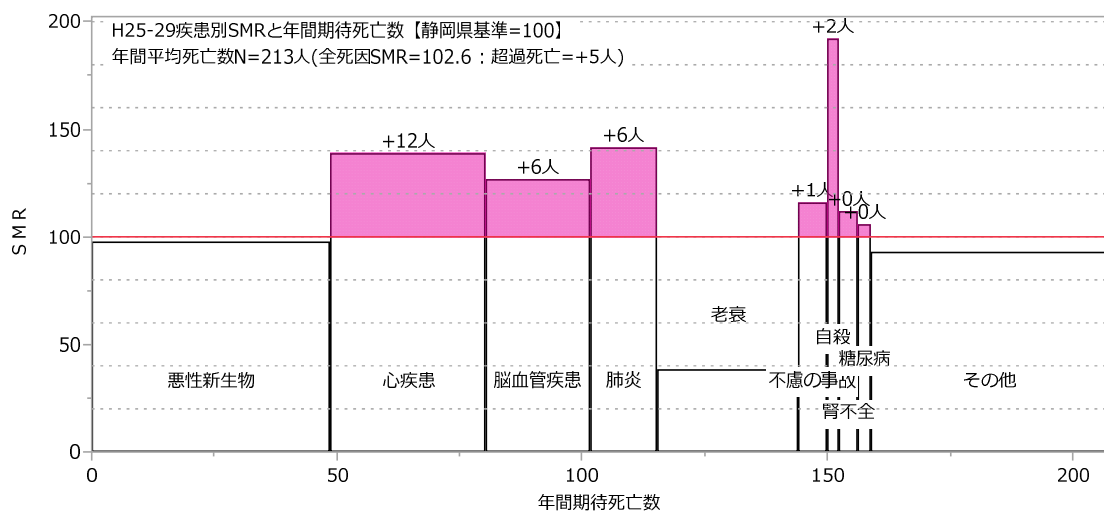

駿東田方圏域（女性）

東部保健所（男女計）

東部保健所（男性）

東部保健所（女性）

御殿場保健所（男女計）

御殿場保健所（男性）

御殿場保健所（女性）

沼津市（男女計）

沼津市（男性）

沼津市（女性）

三島市（男女計）

三島市（男性）

三島市（女性）

御殿場市（男女計）

御殿場市（男性）

御殿場市（女性）

裾野市（男女計）

裾野市（男性）

裾野市（女性）

伊豆市 (男女計)

伊豆市 (男性)

伊豆市 (女性)

伊豆の国市（男女計）

伊豆の国市（男性）