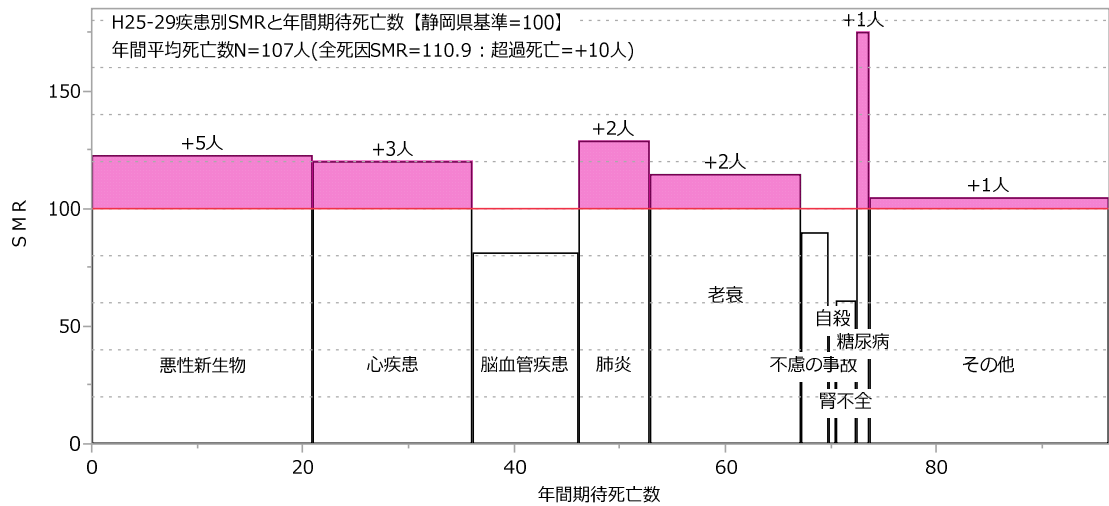

賀茂圏域（男女計）

賀茂圏域（男性）

賀茂圏域（女性）

下田市 (男女計)

下田市 (男性)

下田市 (女性)

東伊豆町（男女計）

東伊豆町（男性）

東伊豆町（女性）

河津町 (男女計)

河津町 (男性)

河津町 (女性)

南伊豆町（男女計）

南伊豆町（男性）

南伊豆町（女性）

松崎町 (男女計)

松崎町 (男性)

松崎町 (女性)

西伊豆町（男女計）

西伊豆町（男性）

西伊豆町（女性）

熱海伊東圏域（男女計）

熱海伊東圏域（男性）

熱海伊東圏域（女性）