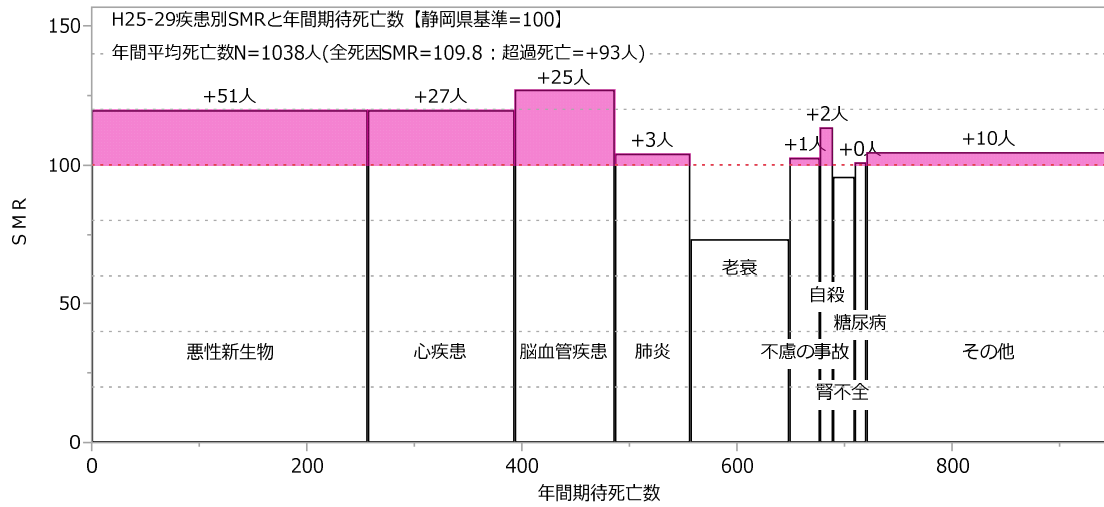

松崎町 (男性)

松崎町 (女性)

西伊豆町（男女計）

西伊豆町（男性）

西伊豆町（女性）

熱海伊東圏域（男女計）

熱海伊東圏域（男性）

熱海伊東圏域（女性）

熱海市（男女計）

熱海市（男性）

熱海市（女性）

伊東市（男女計）

伊東市（男性）

伊東市（女性）

駿東田方圏域（男女計）

駿東田方圏域（男性）

駿東田方圏域（女性）

東部保健所（男女計）

東部保健所（男性）

東部保健所（女性）

御殿場保健所（男女計）

御殿場保健所（男性）

御殿場保健所（女性）

沼津市（男女計）