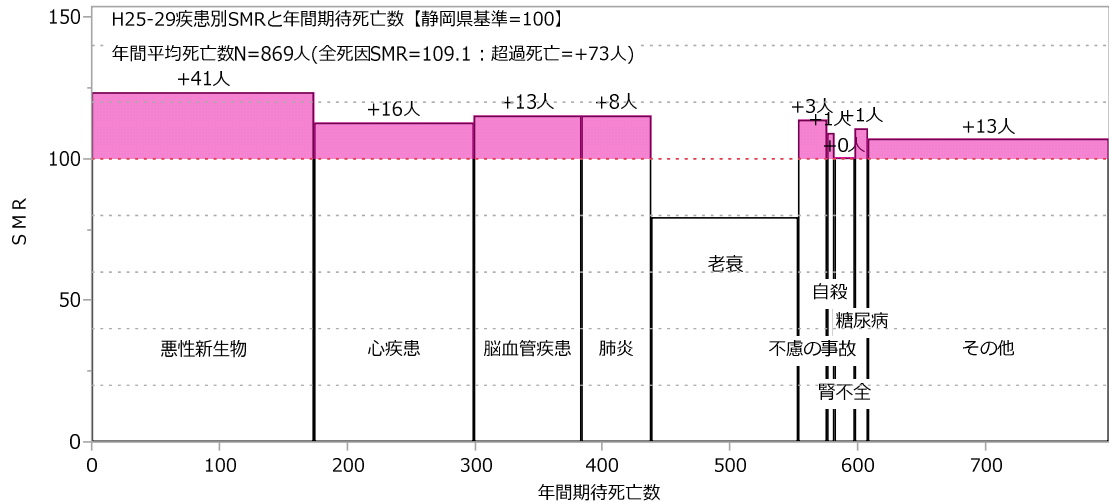

東伊豆町（女性）

河津町 (男女計)

河津町 (男性)

河津町 (女性)

南伊豆町（男女計）

南伊豆町（男性）

南伊豆町（女性）

松崎町 (男女計)

松崎町 (男性)

松崎町 (女性)

西伊豆町（男女計）

西伊豆町（男性）

西伊豆町（女性）

熱海伊東圏域（男女計）

熱海伊東圏域（男性）

熱海伊東圏域（女性）

熱海市（男女計）

熱海市（男性）

熱海市（女性）

伊東市（男女計）

伊東市（男性）

伊東市（女性）

駿東田方圏域（男女計）

駿東田方圏域（男性）

駿東田方圏域（女性）

東部保健所（男女計）

東部保健所（男性）

東部保健所（女性）

御殿場保健所（男女計）

御殿場保健所（男性）

御殿場保健所（女性）

沼津市（男女計）