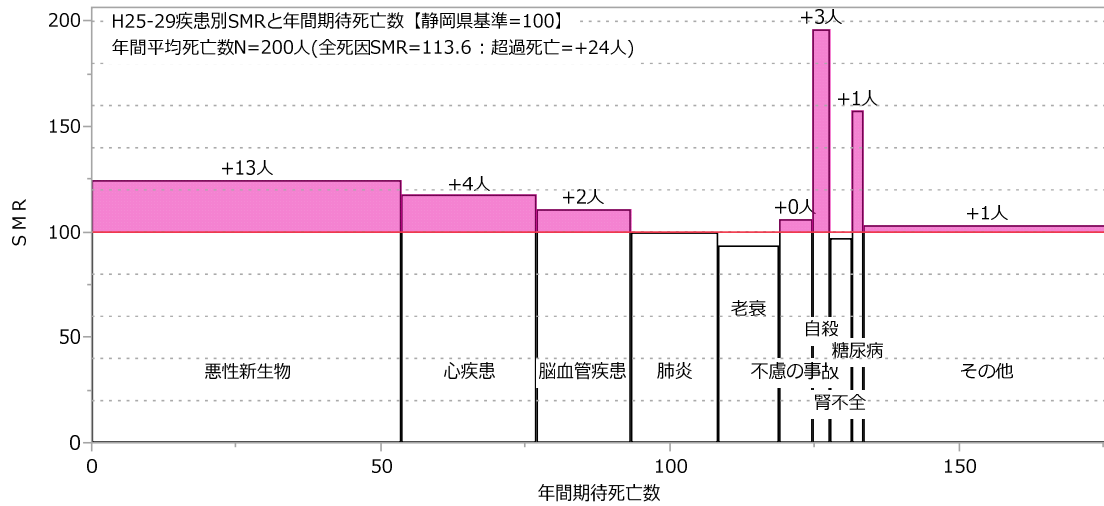

賀茂圏域（男女計）

賀茂圏域（男性）

賀茂圏域（女性）

下田市 (男女計)

下田市 (男性)

下田市 (女性)

東伊豆町（男女計）

東伊豆町（男性）

東伊豆町（女性）

河津町 (男女計)

河津町 (男性)

河津町 (女性)

南伊豆町（男女計）

南伊豆町（男性）

南伊豆町（女性）

松崎町 (男女計)

松崎町 (男性)

松崎町 (女性)

西伊豆町（男女計）

西伊豆町（男性）

西伊豆町（女性）

熱海伊東圏域（男女計）

熱海伊東圏域（男性）

熱海伊東圏域（女性）