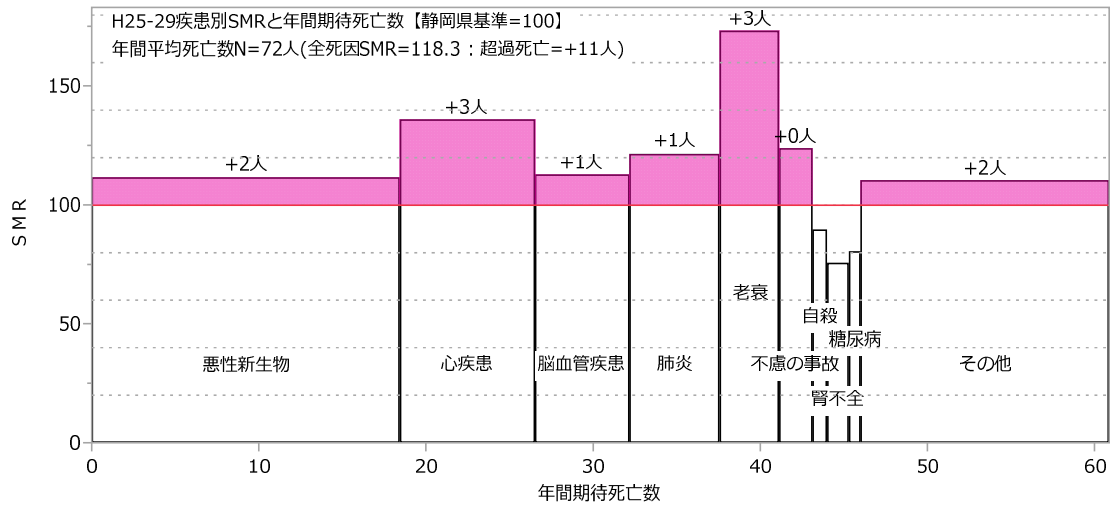

賀茂圏域（男女計）

賀茂圏域（男性）

賀茂圏域（女性）

下田市 (男女計)

下田市 (男性)

下田市 (女性)

東伊豆町（男女計）

東伊豆町（男性）

東伊豆町（女性）

河津町 (男女計)

河津町 (男性)

河津町 (女性)

南伊豆町（男女計）

南伊豆町（男性）

南伊豆町（女性）

松崎町 (男女計)

松崎町 (男性)

松崎町 (女性)

西伊豆町（男女計）

西伊豆町（男性）

西伊豆町（女性）

熱海伊東圏域（男女計）

熱海伊東圏域（男性）

熱海伊東圏域（女性）