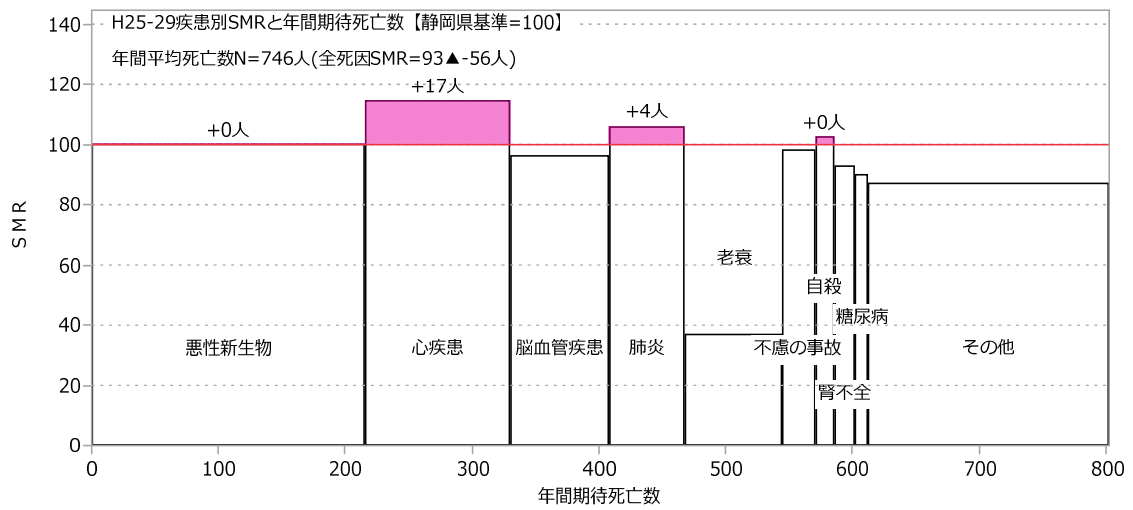

駿東田方圏域（女性）

東部保健所（男女計）

東部保健所（男性）

東部保健所（女性）

御殿場保健所（男女計）

御殿場保健所（男性）

御殿場保健所（女性）

沼津市（男女計）

沼津市（男性）

沼津市（女性）

三島市（男女計）

三島市（男性）

三島市（女性）

御殿場市（男女計）

御殿場市（男性）

御殿場市（女性）

裾野市（男女計）

裾野市（男性）

裾野市（女性）

伊豆市 (男女計)

伊豆市 (男性)

伊豆市 (女性)

伊豆の国市（男女計）

伊豆の国市（男性）