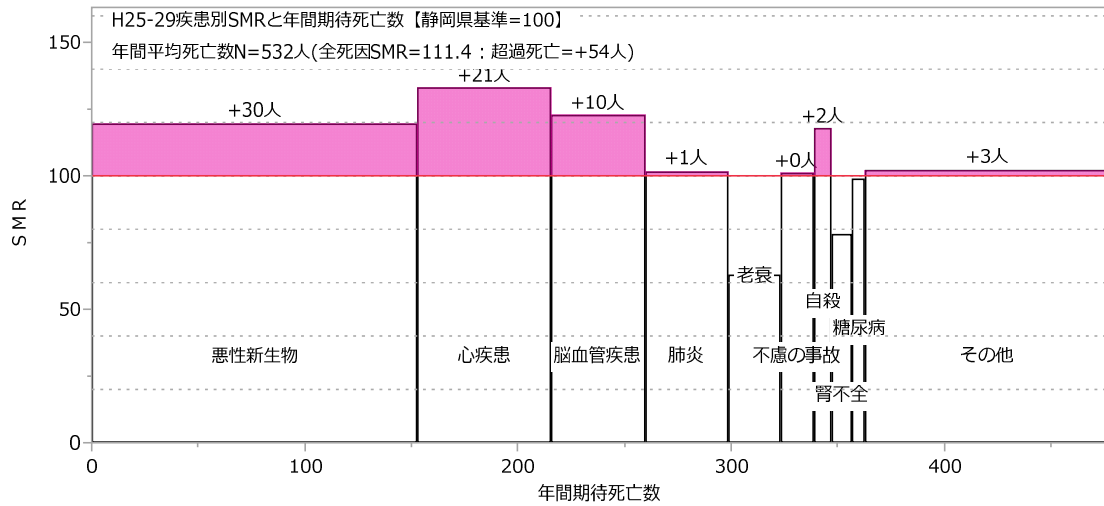

松崎町 (男性)

松崎町 (女性)

西伊豆町（男女計）

西伊豆町（男性）

西伊豆町（女性）

熱海伊東圏域（男女計）

熱海伊東圏域（男性）

熱海伊東圏域（女性）

熱海市（男女計）

熱海市（男性）

熱海市（女性）

伊東市（男女計）

伊東市（男性）

伊東市（女性）

駿東田方圏域（男女計）

駿東田方圏域（男性）

駿東田方圏域（女性）

東部保健所（男女計）

東部保健所（男性）

東部保健所（女性）

御殿場保健所（男女計）

御殿場保健所（男性）

御殿場保健所（女性）

沼津市（男女計）