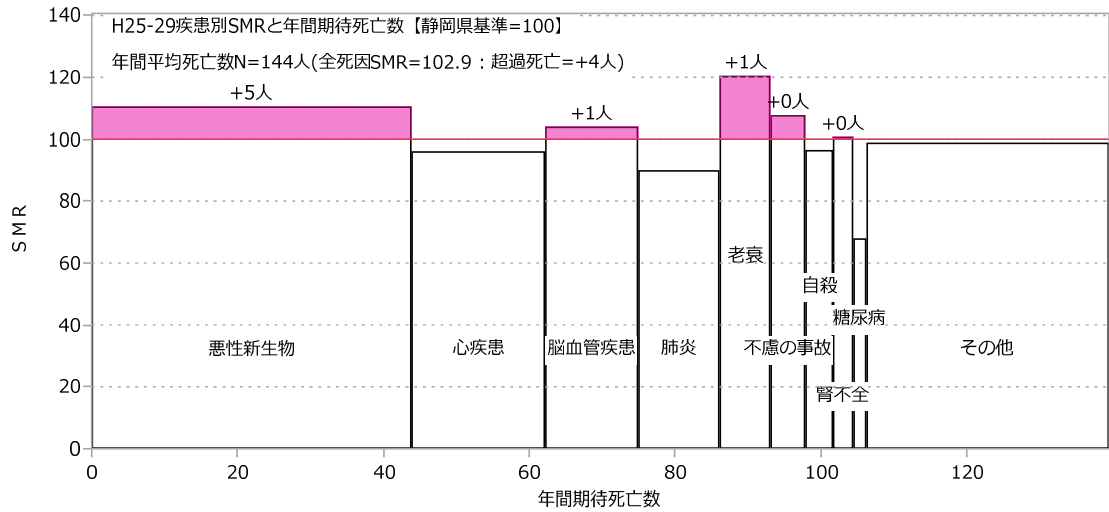

静岡市（女性）

志太榛原圏域（男女計）

志太榛原圏域（男性）

志太榛原圏域（女性）

島田市 (男女計)

島田市 (男性)

島田市 (女性)

焼津市（男女計）

焼津市（男性）

焼津市（女性）

藤枝市（男女計）

藤枝市（男性）

藤枝市（女性）

牧之原市（男女計）

牧之原市（男性）

牧之原市（女性）

吉田町 (男女計)

吉田町 (男性)

吉田町 (女性)

川根本町（男女計）

川根本町（男性）

川根本町（女性）

中東遠圏域（男女計）

中東遠圏域（男性）