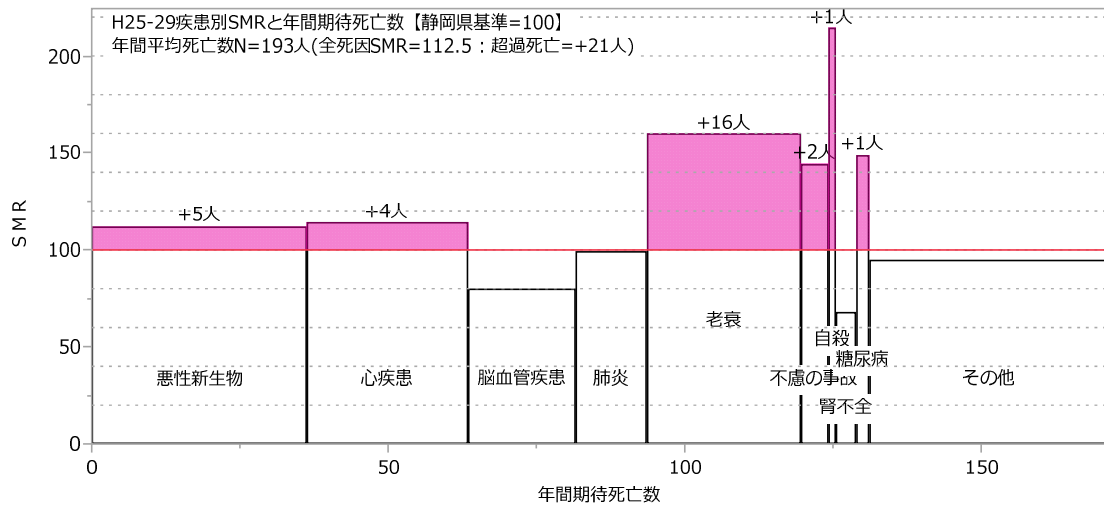

賀茂圏域（男女計）

賀茂圏域（男性）

賀茂圏域（女性）

下田市 (男女計)

下田市 (男性)

下田市 (女性)

東伊豆町（男女計）

東伊豆町（男性）

東伊豆町（女性）

河津町 (男女計)

河津町 (男性)

河津町 (女性)

南伊豆町（男女計）

南伊豆町（男性）

南伊豆町（女性）

松崎町 (男女計)

松崎町 (男性)

松崎町 (女性)

西伊豆町（男女計）

西伊豆町（男性）

西伊豆町（女性）

熱海伊東圏域（男女計）

熱海伊東圏域（男性）

熱海伊東圏域（女性）