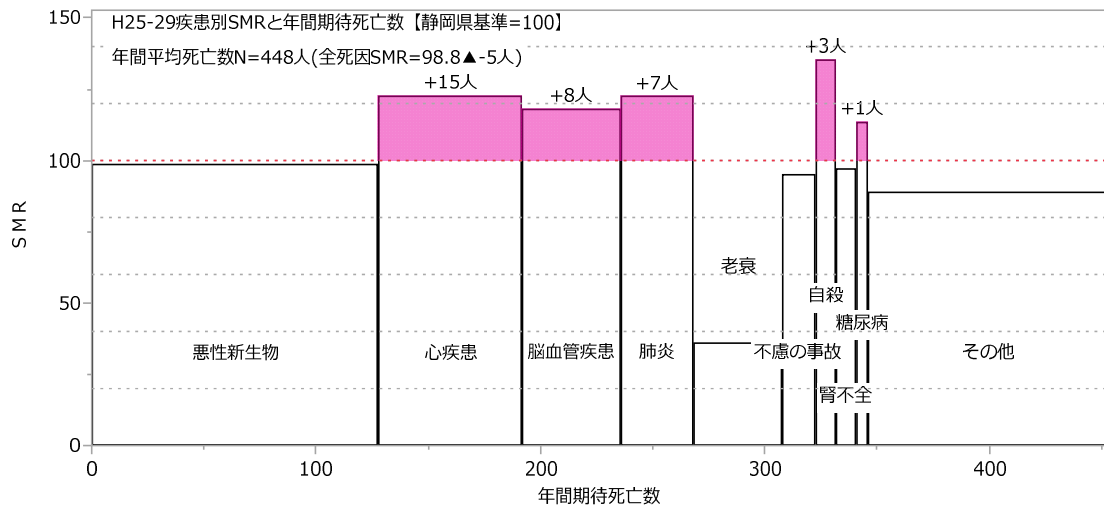

駿東田方圏域（女性）

東部保健所（男女計）

東部保健所（男性）

東部保健所（女性）

御殿場保健所（男女計）

御殿場保健所（男性）

御殿場保健所（女性）

沼津市（男女計）

沼津市（男性）

沼津市（女性）

三島市（男女計）

三島市（男性）

三島市（女性）

御殿場市（男女計）

御殿場市（男性）

御殿場市（女性）

裾野市（男女計）

裾野市（男性）

裾野市（女性）

伊豆市 (男女計)

伊豆市 (男性)

伊豆市 (女性)

伊豆の国市（男女計）

伊豆の国市（男性）