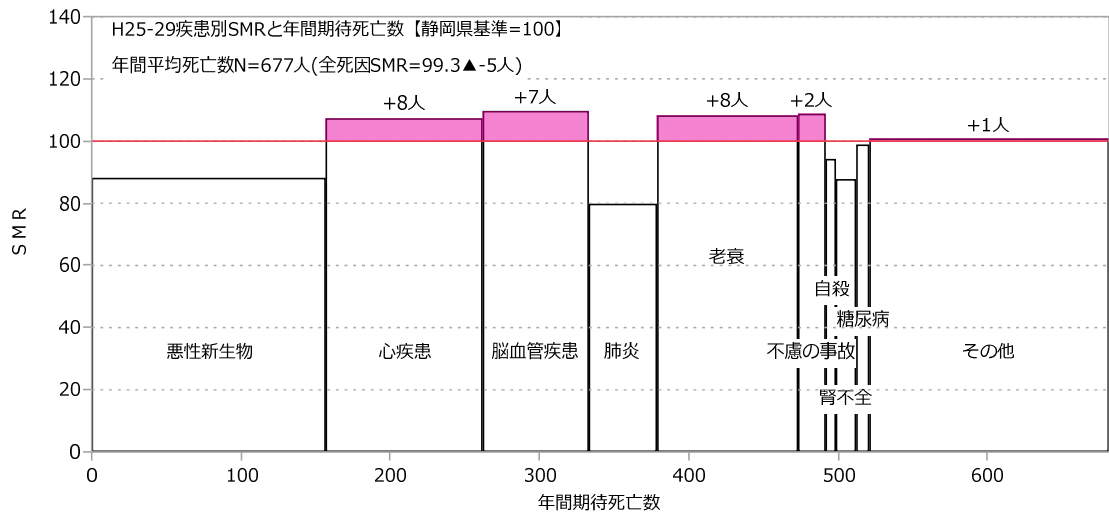

静岡市（女性）

志太榛原圏域（男女計）

志太榛原圏域（男性）

志太榛原圏域（女性）

島田市 (男女計)

島田市 (男性)

島田市 (女性)

焼津市（男女計）

焼津市（男性）

焼津市（女性）

藤枝市（男女計）

藤枝市（男性）

藤枝市（女性）

牧之原市（男女計）

牧之原市（男性）

牧之原市（女性）

吉田町 (男女計)

吉田町 (男性)

吉田町 (女性)

川根本町（男女計）

川根本町（男性）

川根本町（女性）

中東遠圏域（男女計）

中東遠圏域（男性）