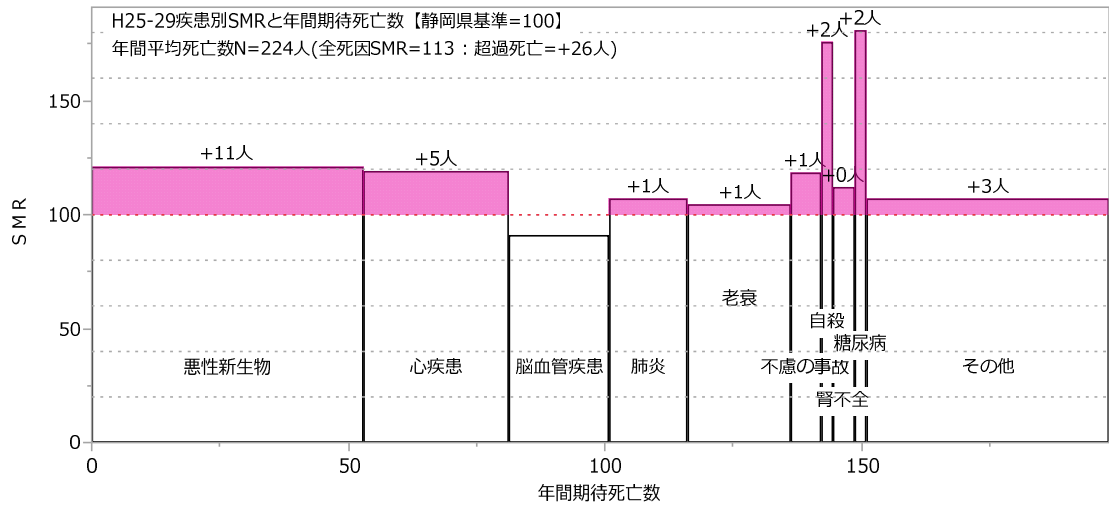

賀茂圏域（男女計）

賀茂圏域（男性）

賀茂圏域（女性）

下田市 (男女計)

下田市 (男性)

下田市 (女性)

東伊豆町（男女計）

東伊豆町（男性）

東伊豆町（女性）

河津町 (男女計)

河津町 (男性)

河津町 (女性)

南伊豆町（男女計）

南伊豆町（男性）

南伊豆町（女性）

松崎町 (男女計)