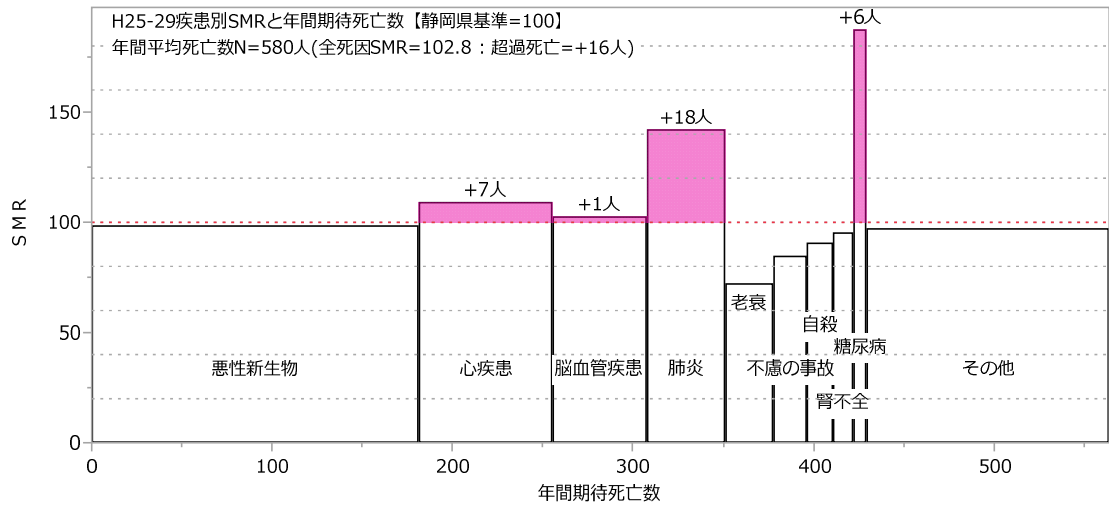

駿東田方圏域（女性）

東部保健所（男女計）

東部保健所（男性）

東部保健所（女性）

御殿場保健所（男女計）

御殿場保健所（男性）

御殿場保健所（女性）

沼津市（男女計）

沼津市（男性）

沼津市（女性）

三島市（男女計）

三島市（男性）

三島市（女性）

御殿場市（男女計）

御殿場市（男性）

御殿場市（女性）

裾野市（男女計）

裾野市（男性）

裾野市（女性）

伊豆市 (男女計)

伊豆市 (男性)

伊豆市 (女性)

伊豆の国市（男女計）

伊豆の国市（男性）