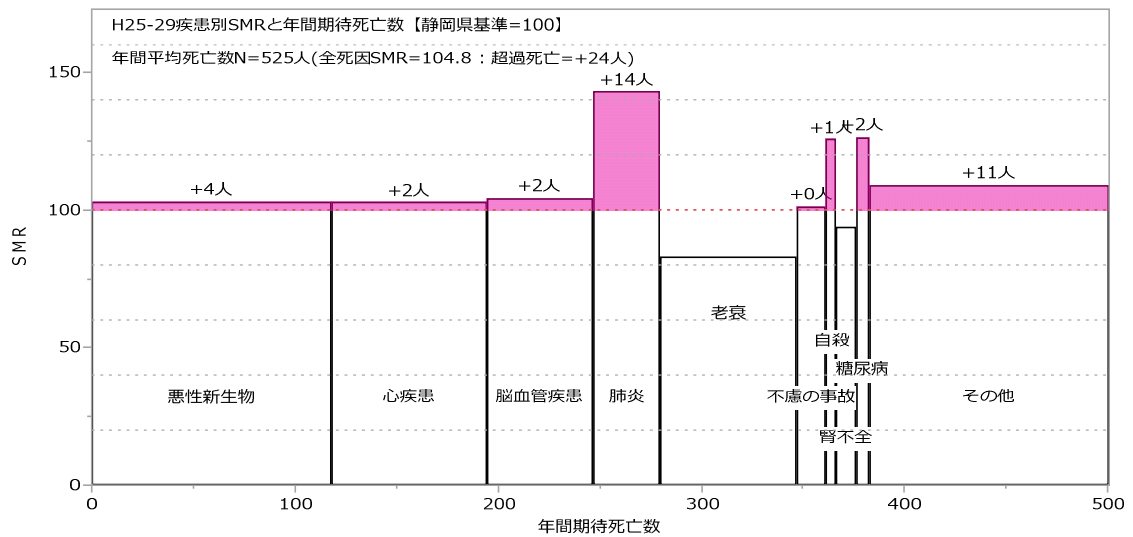

駿東田方圏域（女性）

東部保健所（男女計）

東部保健所（男性）

東部保健所（女性）

御殿場保健所（男女計）

御殿場保健所（男性）

御殿場保健所（女性）

沼津市（男女計）

沼津市（男性）

沼津市（女性）

三島市（男女計）

三島市（男性）

三島市（女性）

御殿場市（男女計）

御殿場市（男性）

御殿場市（女性）

裾野市（男女計）

裾野市（男性）

裾野市（女性）

伊豆市 (男女計)

伊豆市 (男性)

伊豆市 (女性)

伊豆の国市（男女計）

伊豆の国市（男性）