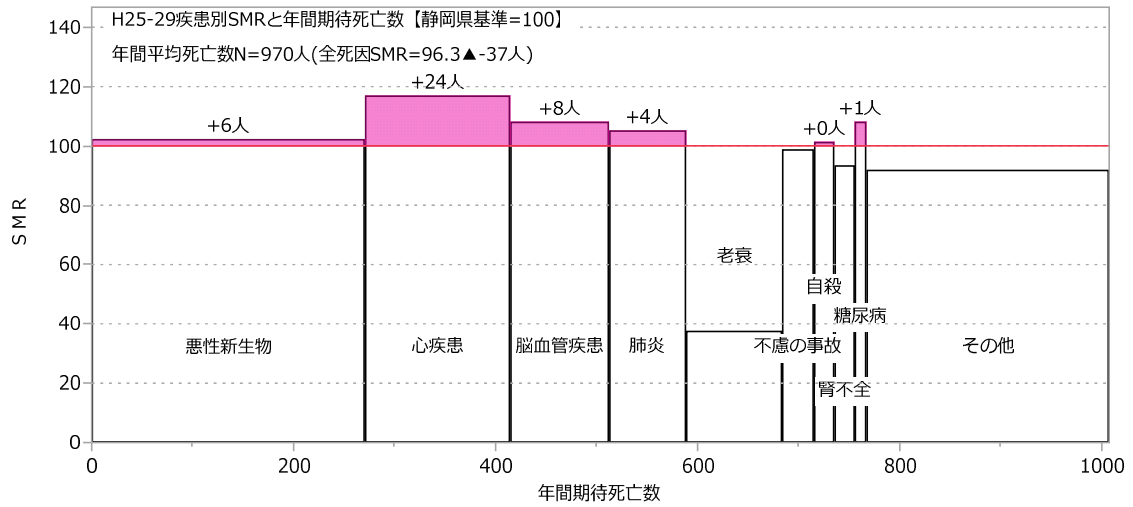

駿東田方圏域（女性）

東部保健所（男女計）

東部保健所（男性）

東部保健所（女性）

御殿場保健所（男女計）

御殿場保健所（男性）

御殿場保健所（女性）

沼津市（男女計）