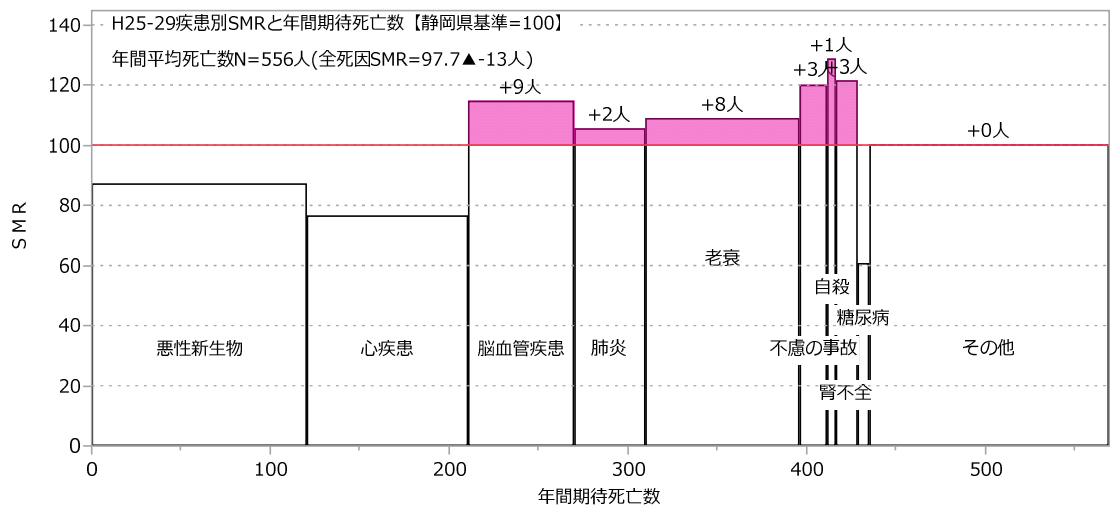

静岡市（女性）

志太榛原圏域（男女計）

志太榛原圏域（男性）

志太榛原圏域（女性）

島田市 (男女計)

島田市 (男性)

島田市 (女性)

焼津市（男女計）