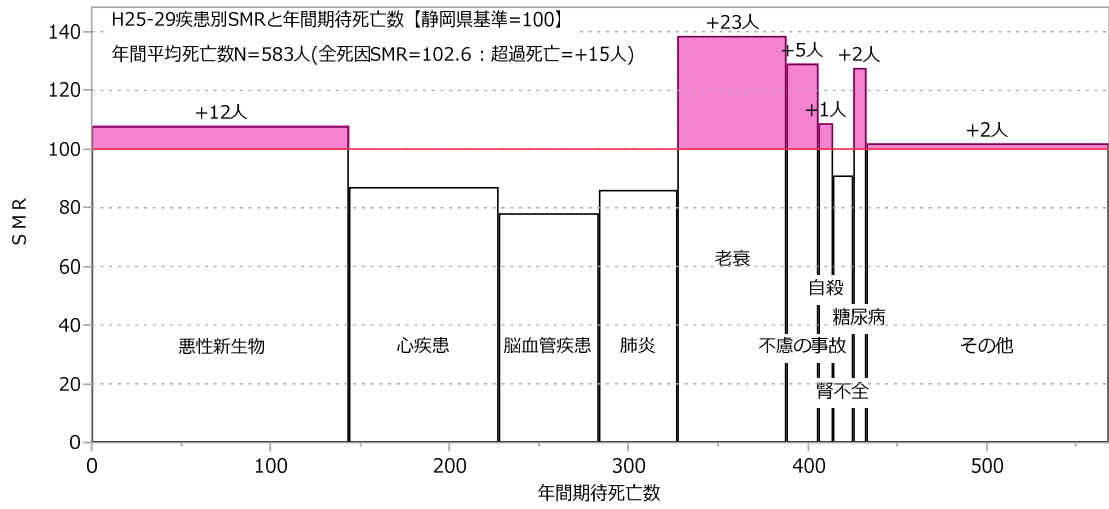

静岡市（女性）

志太榛原圏域（男女計）

志太榛原圏域（男性）

志太榛原圏域（女性）

島田市 (男女計)

島田市 (男性)

島田市 (女性)

焼津市（男女計）

焼津市（男性）

焼津市（女性）

藤枝市（男女計）

藤枝市（男性）

藤枝市（女性）

牧之原市（男女計）

牧之原市（男性）

牧之原市（女性）