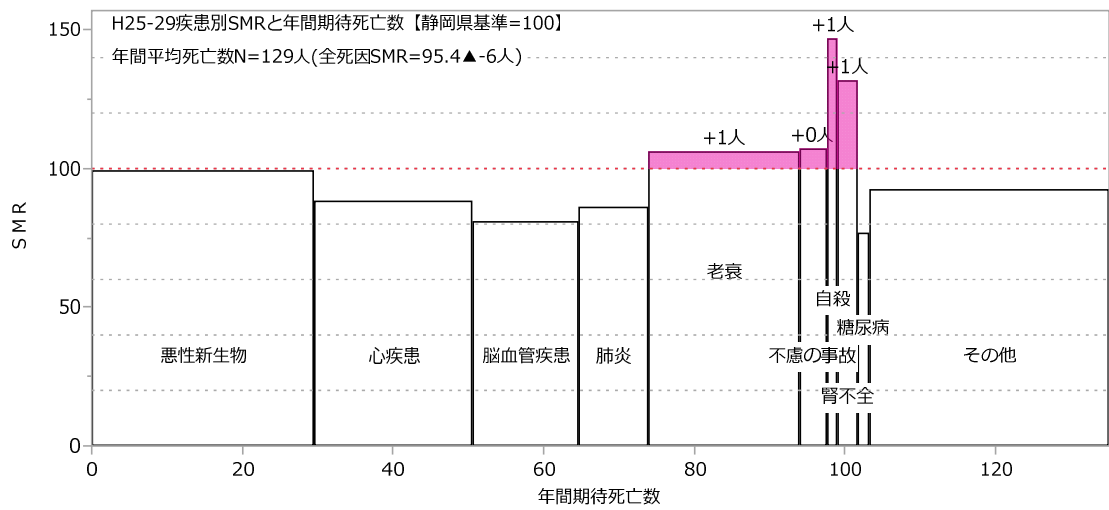

吉田町 (男女計)

吉田町 (男性)

吉田町 (女性)