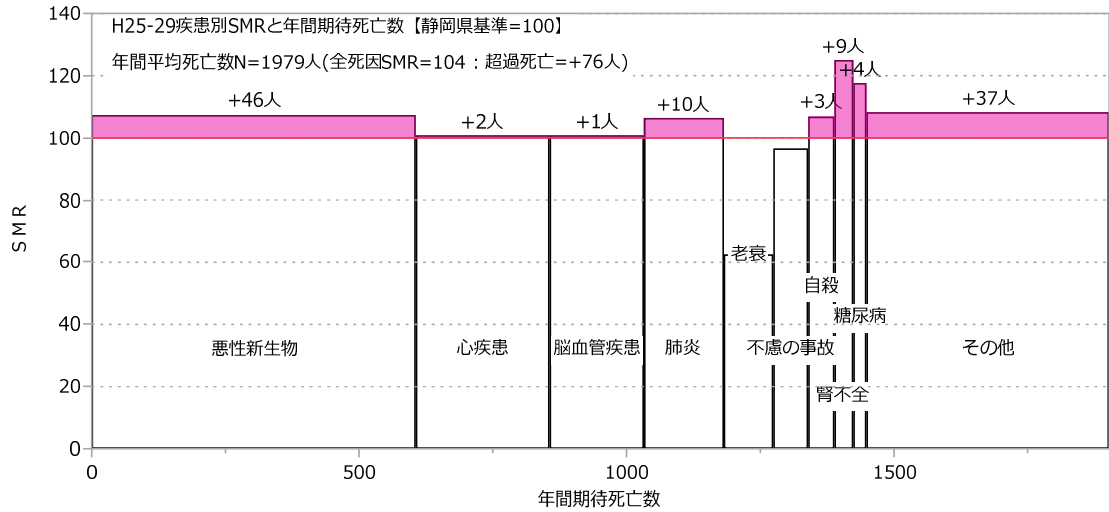

伊豆の国市（女性）

函南町 (男女計)

函南町 (男性)

函南町 (女性)

清水町（男女計）

清水町（男性）

清水町（女性）

長泉町（男女計）

長泉町（男性）

長泉町（女性）

小山町 (男女計)

小山町 (男性)

小山町 (女性)

富士圏域（男女計）

富士圏域（男性）

富士圏域（女性）