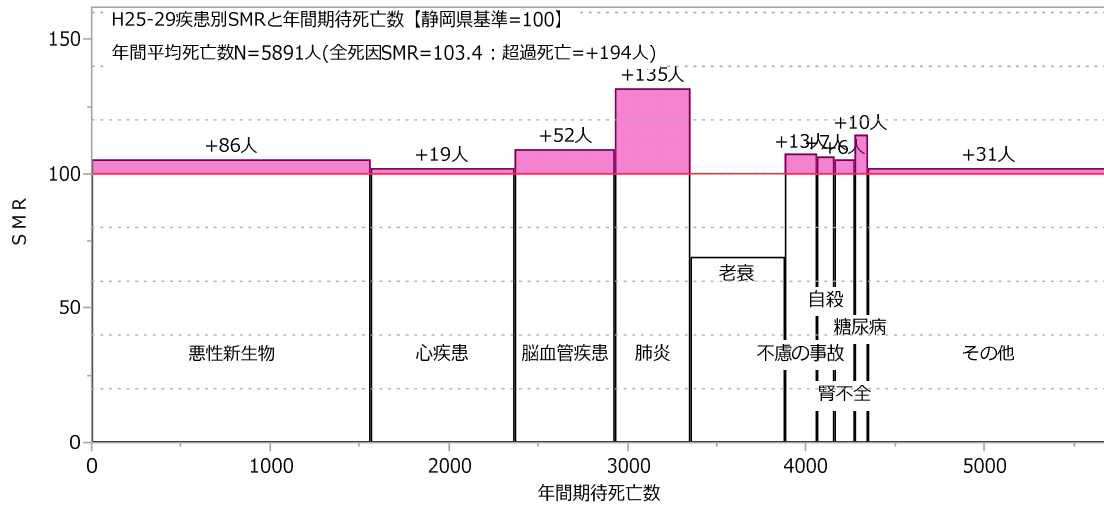

松崎町 (男性)

松崎町 (女性)

西伊豆町（男女計）

西伊豆町（男性）

西伊豆町（女性）

熱海伊東圏域（男女計）

熱海伊東圏域（男性）

熱海伊東圏域（女性）

熱海市（男女計）

熱海市（男性）

熱海市（女性）

伊東市（男女計）

伊東市（男性）

伊東市（女性）

駿東田方圏域（男女計）

駿東田方圏域（男性）

駿東田方圏域（女性）

東部保健所（男女計）

東部保健所（男性）

東部保健所（女性）

御殿場保健所（男女計）

御殿場保健所（男性）

御殿場保健所（女性）

沼津市（男女計）