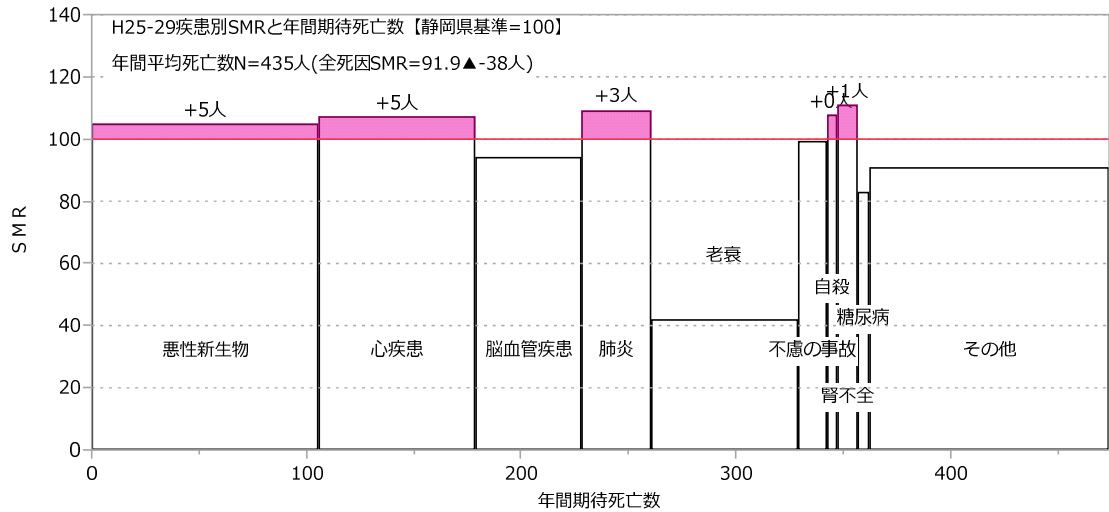

駿東田方圏域（女性）

東部保健所（男女計）

東部保健所（男性）

東部保健所（女性）

御殿場保健所（男女計）

御殿場保健所（男性）

御殿場保健所（女性）

沼津市（男女計）