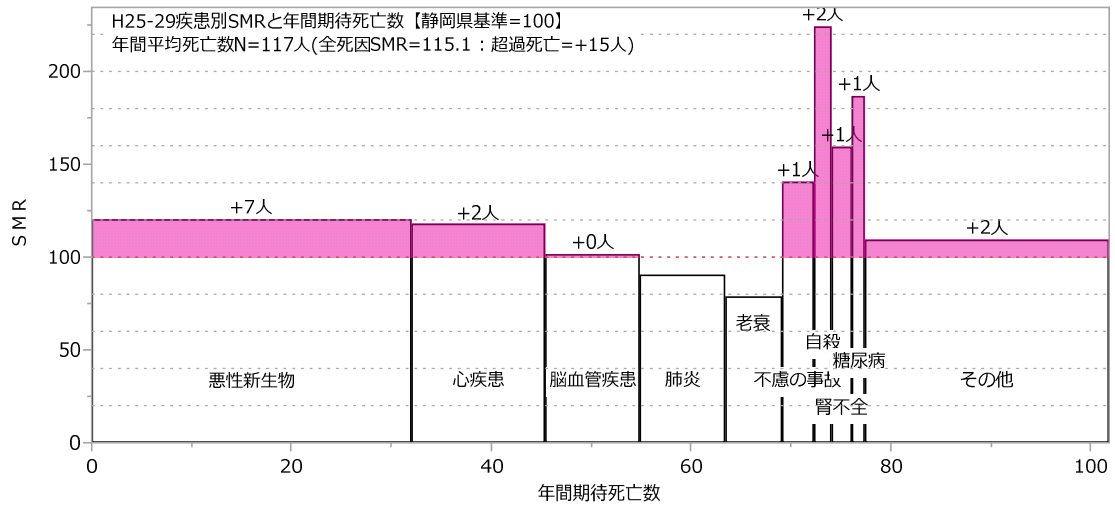

賀茂圏域（男女計）

賀茂圏域（男性）

賀茂圏域（女性）

下田市 (男女計)

下田市 (男性)

下田市 (女性)

東伊豆町（男女計）

東伊豆町（男性）

東伊豆町（女性）

河津町 (男女計)

河津町 (男性)

河津町 (女性)

南伊豆町（男女計）

南伊豆町（男性）

南伊豆町（女性）

松崎町 (男女計)