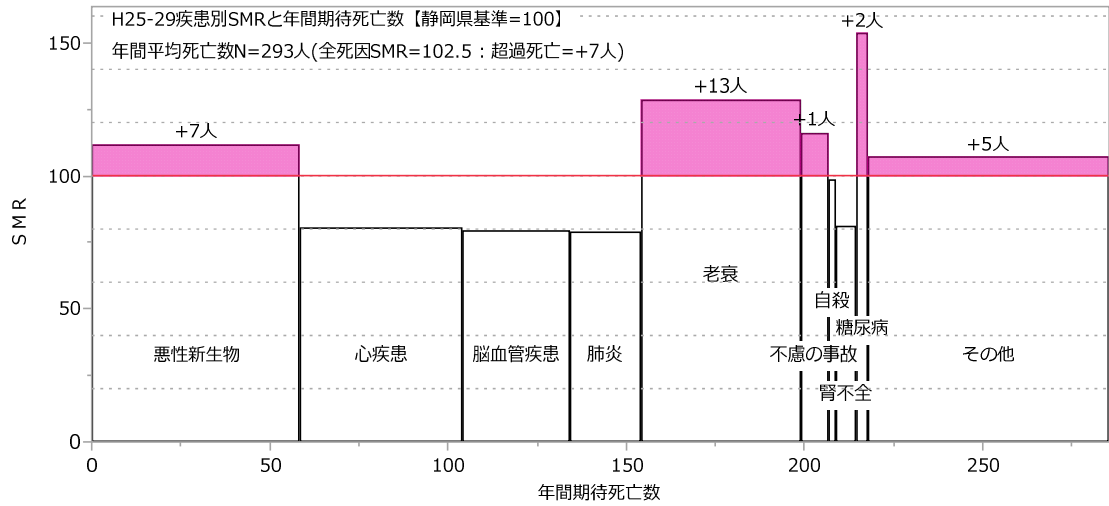

静岡市（女性）

志太榛原圏域（男女計）

志太榛原圏域（男性）

志太榛原圏域（女性）

島田市 (男女計)

島田市 (男性)

島田市 (女性)

焼津市（男女計）

焼津市（男性）

焼津市（女性）

藤枝市（男女計）

藤枝市（男性）

藤枝市（女性）

牧之原市（男女計）

牧之原市（男性）

牧之原市（女性）

吉田町 (男女計)

吉田町 (男性)

吉田町 (女性)

川根本町（男女計）

川根本町（男性）

川根本町（女性）

中東遠圏域（男女計）

中東遠圏域（男性）