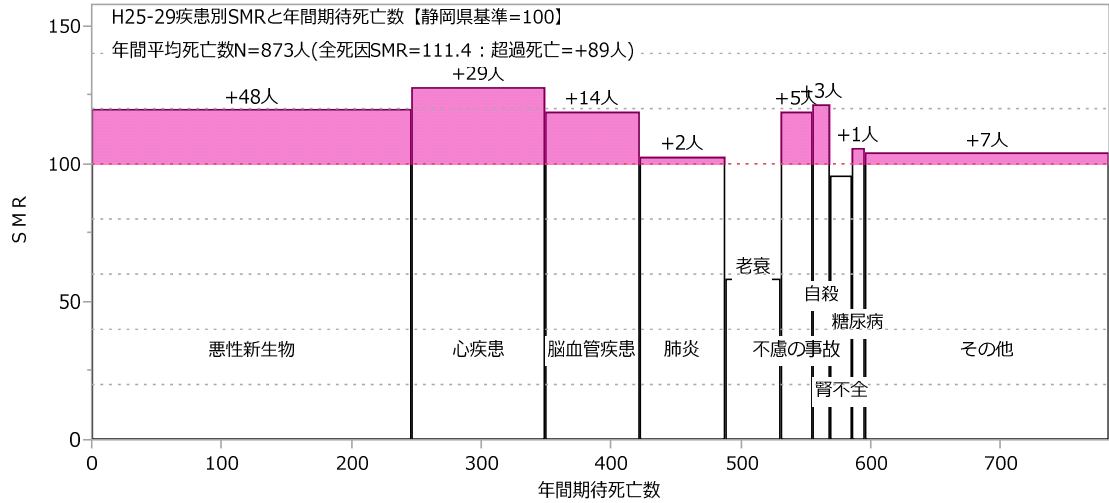

東伊豆町（女性）

河津町 (男女計)

河津町 (男性)

河津町 (女性)

南伊豆町（男女計）

南伊豆町（男性）

南伊豆町（女性）

松崎町 (男女計)

松崎町 (男性)

松崎町 (女性)

西伊豆町（男女計）

西伊豆町（男性）

西伊豆町（女性）

熱海伊東圏域（男女計）

熱海伊東圏域（男性）

熱海伊東圏域（女性）

熱海市（男女計）

熱海市（男性）

熱海市（女性）

伊東市（男女計）

伊東市（男性）

伊東市（女性）

駿東田方圏域（男女計）

駿東田方圏域（男性）

駿東田方圏域（女性）

東部保健所（男女計）

東部保健所（男性）

東部保健所（女性）

御殿場保健所（男女計）

御殿場保健所（男性）

御殿場保健所（女性）

沼津市（男女計）