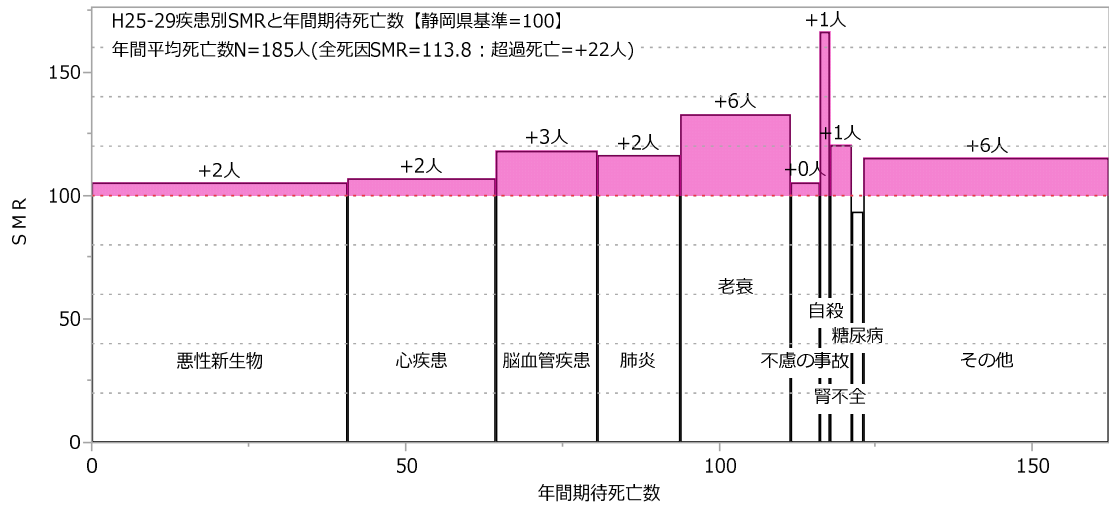

賀茂圏域（男女計）

賀茂圏域（男性）

賀茂圏域（女性）

下田市 (男女計)

下田市 (男性)

下田市 (女性)

東伊豆町（男女計）

東伊豆町（男性）

東伊豆町（女性）

河津町 (男女計)

河津町 (男性)

河津町 (女性)

南伊豆町（男女計）

南伊豆町（男性）

南伊豆町（女性）

松崎町 (男女計)

松崎町 (男性)

松崎町 (女性)

西伊豆町（男女計）

西伊豆町（男性）

西伊豆町（女性）

熱海伊東圏域（男女計）

熱海伊東圏域（男性）

熱海伊東圏域（女性）