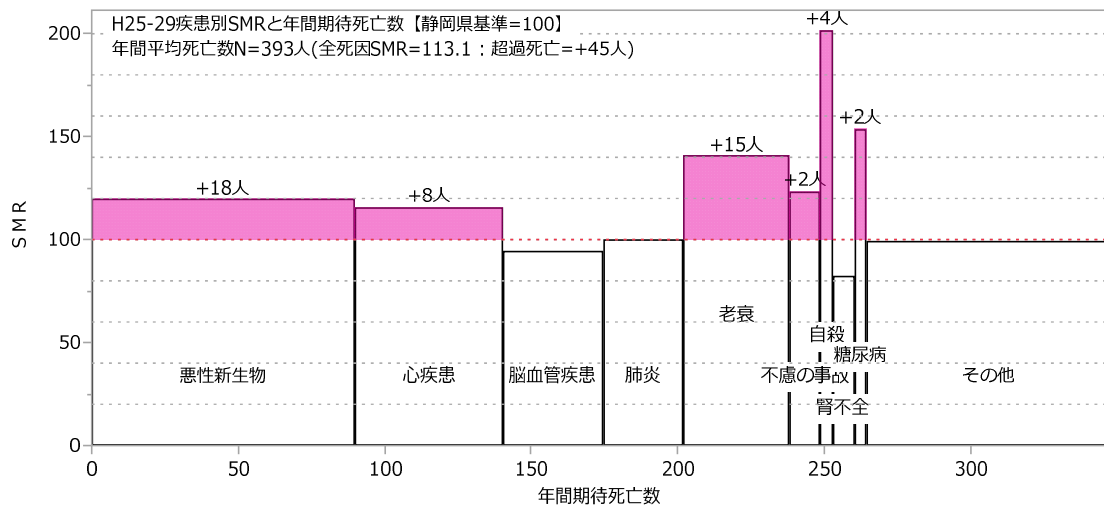

賀茂圏域（男女計）

賀茂圏域（男性）

賀茂圏域（女性）

下田市 (男女計)

下田市 (男性)

下田市 (女性)

東伊豆町（男女計）

東伊豆町（男性）

東伊豆町（女性）

河津町 (男女計)

河津町 (男性)

河津町 (女性)

南伊豆町（男女計）

南伊豆町（男性）

南伊豆町（女性）

松崎町 (男女計)

松崎町 (男性)

松崎町 (女性)

西伊豆町（男女計）

西伊豆町（男性）

西伊豆町（女性）

熱海伊東圏域（男女計）

熱海伊東圏域（男性）

熱海伊東圏域（女性）