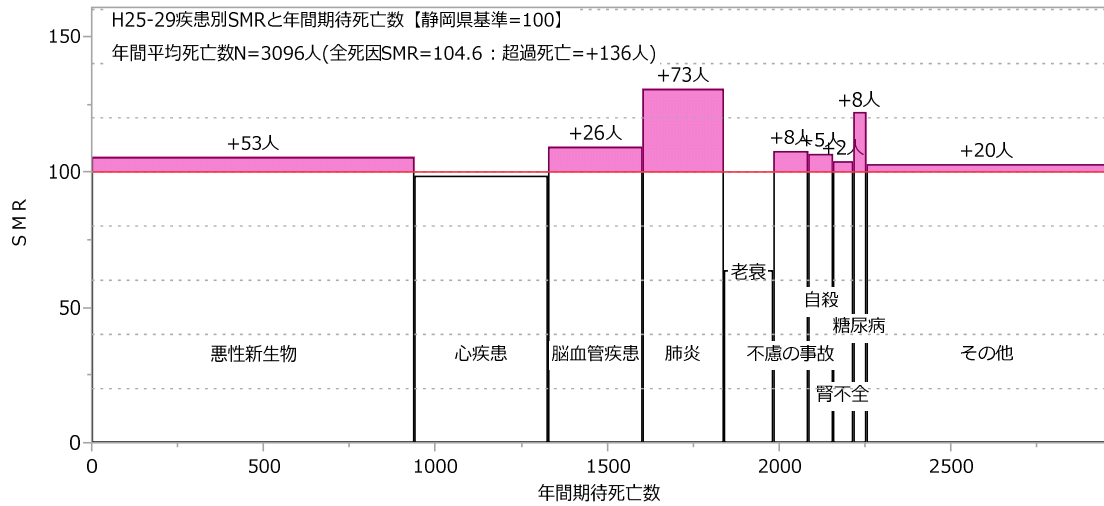

松崎町 (男性)

松崎町 (女性)

西伊豆町（男女計）

西伊豆町（男性）

西伊豆町（女性）

熱海伊東圏域（男女計）

熱海伊東圏域（男性）

熱海伊東圏域（女性）

熱海市（男女計）

熱海市（男性）

熱海市（女性）

伊東市（男女計）

伊東市（男性）

伊東市（女性）

駿東田方圏域（男女計）

駿東田方圏域（男性）

駿東田方圏域（女性）

東部保健所（男女計）

東部保健所（男性）

東部保健所（女性）

御殿場保健所（男女計）

御殿場保健所（男性）

御殿場保健所（女性）

沼津市（男女計）