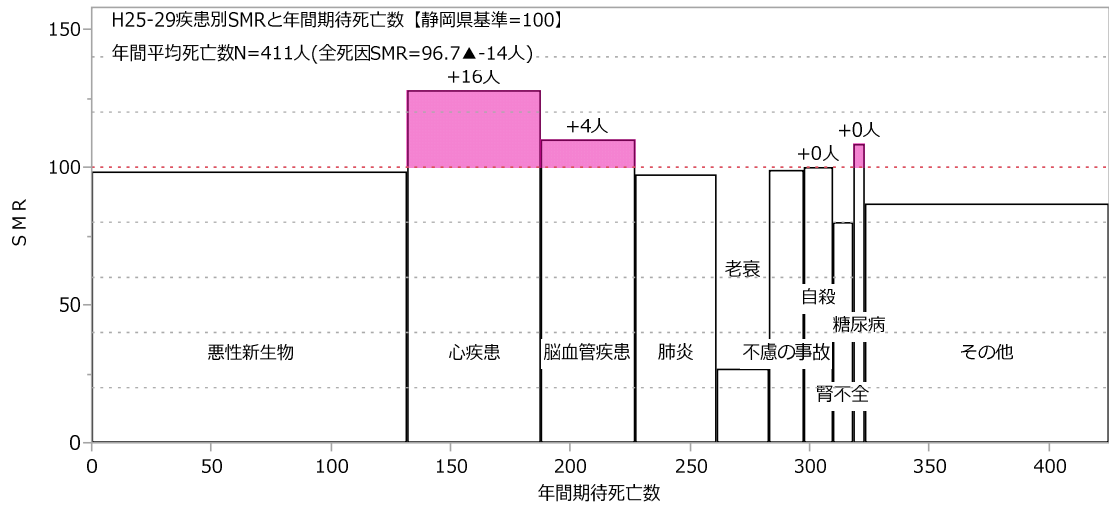

駿東田方圏域（女性）

東部保健所（男女計）

東部保健所（男性）

東部保健所（女性）

御殿場保健所（男女計）

御殿場保健所（男性）

御殿場保健所（女性）

沼津市（男女計）

沼津市（男性）

沼津市（女性）

三島市（男女計）

三島市（男性）

三島市（女性）

御殿場市（男女計）

御殿場市（男性）

御殿場市（女性）

裾野市（男女計）

裾野市（男性）

裾野市（女性）

伊豆市 (男女計)

伊豆市 (男性)

伊豆市 (女性)

伊豆の国市（男女計）

伊豆の国市（男性）