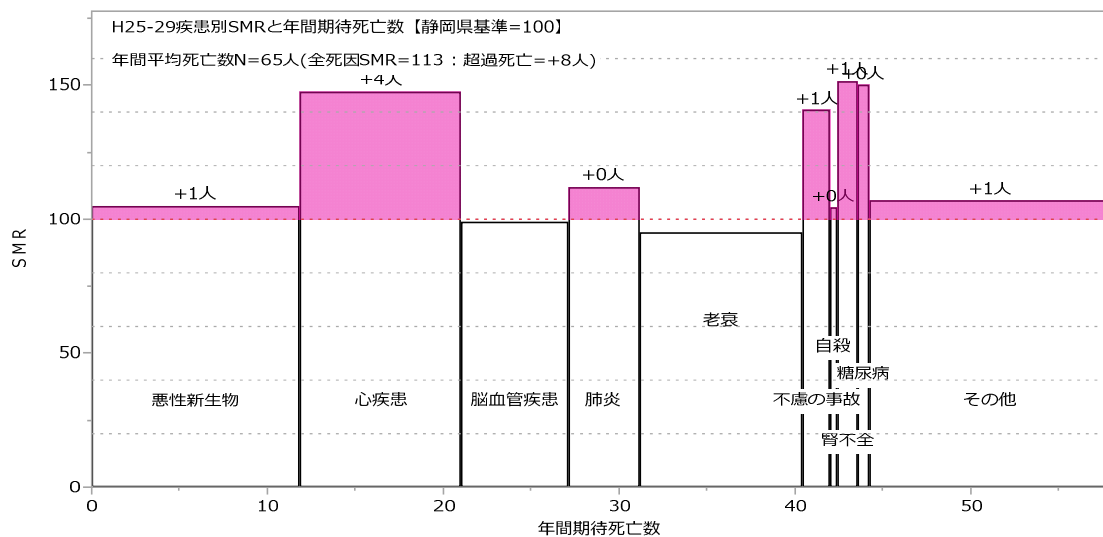

賀茂圏域（男女計）

賀茂圏域（男性）

賀茂圏域（女性）

下田市 (男女計)

下田市 (男性)

下田市 (女性)

東伊豆町（男女計）

東伊豆町（男性）

東伊豆町（女性）

河津町 (男女計)

河津町 (男性)

河津町 (女性)

南伊豆町（男女計）

南伊豆町（男性）

南伊豆町（女性）

松崎町 (男女計)

松崎町 (男性)

松崎町 (女性)

西伊豆町（男女計）

西伊豆町（男性）

西伊豆町（女性）

熱海伊東圏域（男女計）

熱海伊東圏域（男性）

熱海伊東圏域（女性）