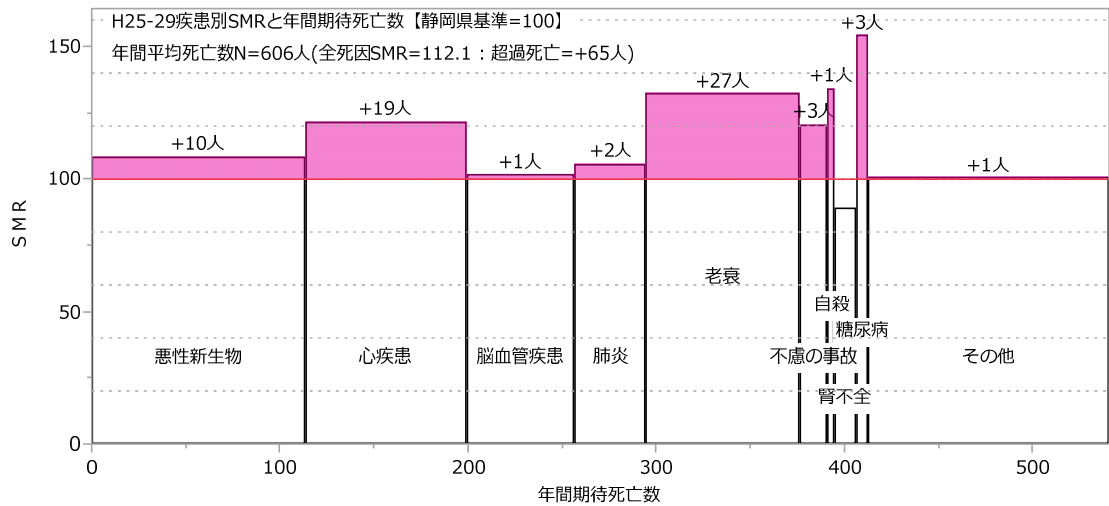

賀茂圏域（男女計）

賀茂圏域（男性）

賀茂圏域（女性）

下田市 (男女計)

下田市 (男性)

下田市 (女性)

東伊豆町（男女計）

東伊豆町（男性）

東伊豆町（女性）

河津町 (男女計)

河津町 (男性)

河津町 (女性)

南伊豆町（男女計）

南伊豆町（男性）

南伊豆町（女性）

松崎町 (男女計)

松崎町 (男性)

松崎町 (女性)

西伊豆町（男女計）

西伊豆町（男性）

西伊豆町（女性）

熱海伊東圏域（男女計）

熱海伊東圏域（男性）

熱海伊東圏域（女性）