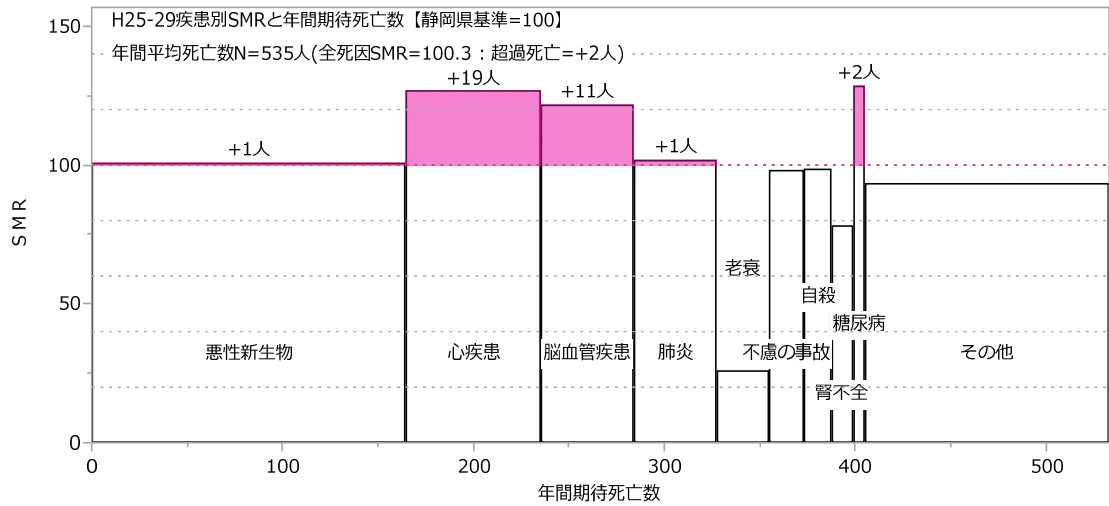

駿東田方圏域（女性）

東部保健所（男女計）

東部保健所（男性）

東部保健所（女性）

御殿場保健所（男女計）

御殿場保健所（男性）

御殿場保健所（女性）

沼津市（男女計）