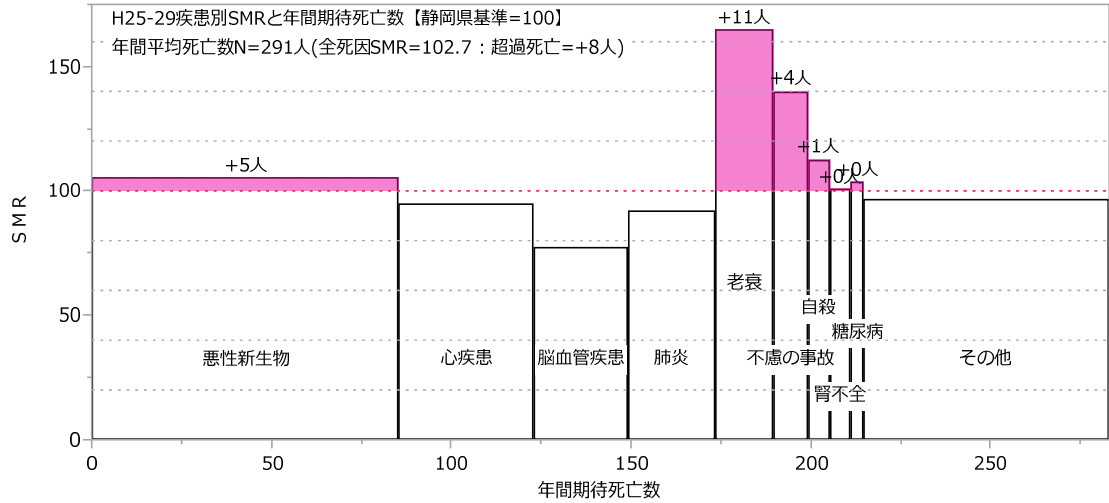

静岡市（女性）

志太榛原圏域（男女計）

志太榛原圏域（男性）

志太榛原圏域（女性）

島田市 (男女計)

島田市 (男性)

島田市 (女性)

焼津市（男女計）

焼津市（男性）

焼津市（女性）

藤枝市（男女計）

藤枝市（男性）

藤枝市（女性）

牧之原市（男女計）

牧之原市（男性）

牧之原市（女性）

吉田町 (男女計)

吉田町 (男性)

吉田町 (女性)

川根本町（男女計）

川根本町（男性）

川根本町（女性）

中東遠圏域（男女計）

中東遠圏域（男性）