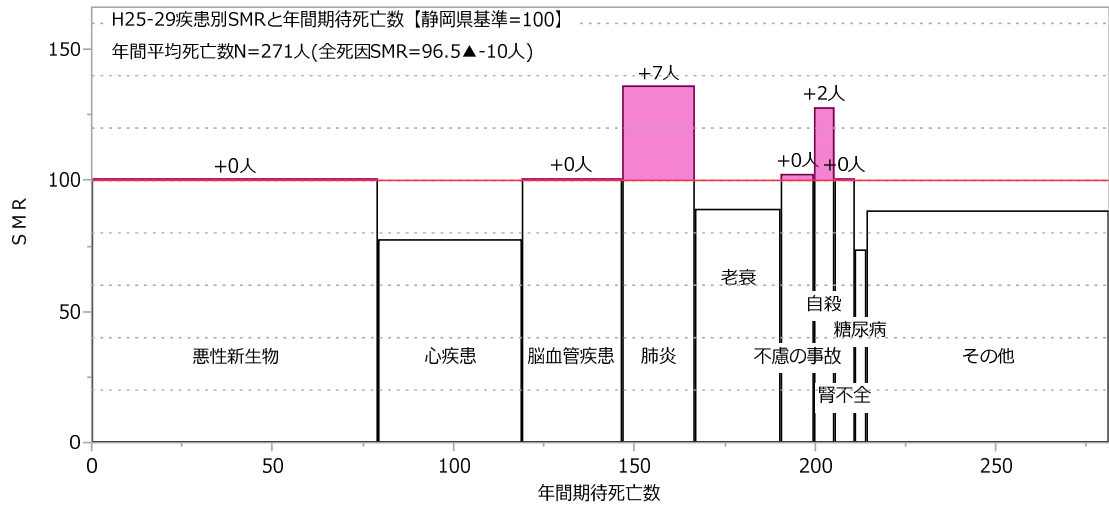

伊豆の国市（女性）

函南町 (男女計)

函南町 (男性)

函南町 (女性)

清水町（男女計）

清水町（男性）

清水町（女性）

長泉町（男女計）