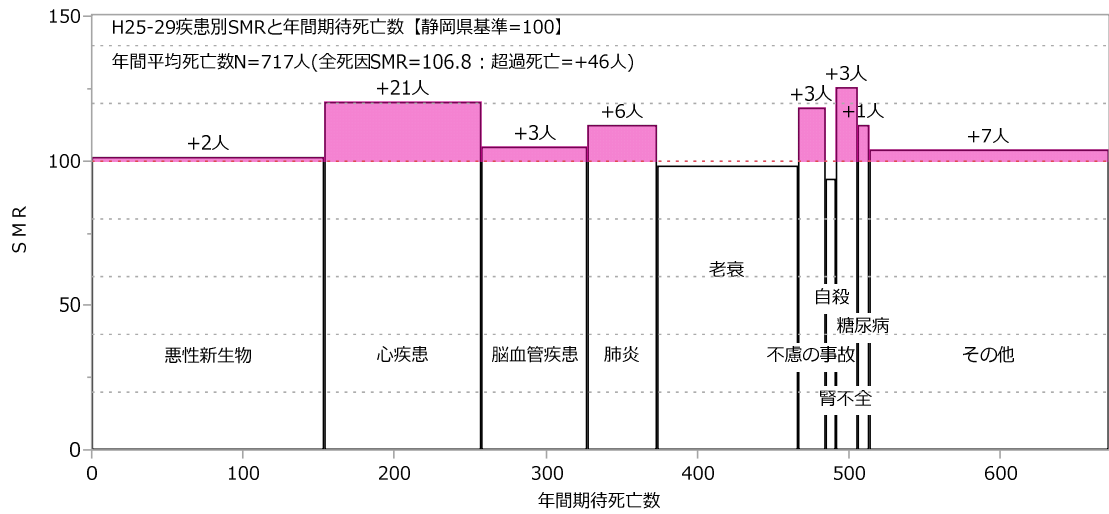

焼津市（男女計）

焼津市（男性）

焼津市（女性）