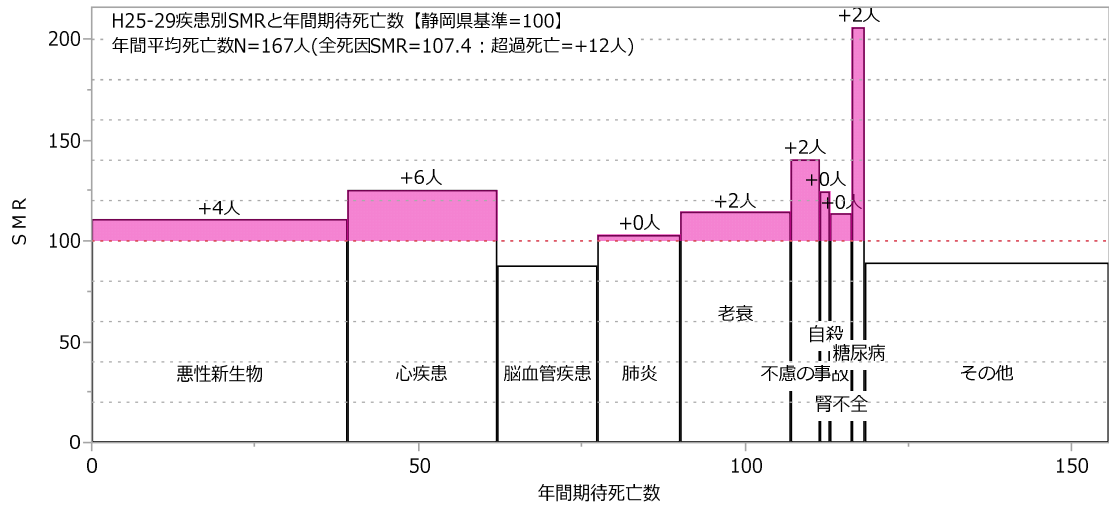

賀茂圏域（男女計）

賀茂圏域（男性）

賀茂圏域（女性）

下田市 (男女計)

下田市 (男性)

下田市 (女性)

東伊豆町（男女計）

東伊豆町（男性）

東伊豆町（女性）

河津町 (男女計)

河津町 (男性)

河津町 (女性)

南伊豆町（男女計）

南伊豆町（男性）

南伊豆町（女性）

松崎町 (男女計)

松崎町 (男性)

松崎町 (女性)

西伊豆町（男女計）

西伊豆町（男性）

西伊豆町（女性）

熱海伊東圏域（男女計）

熱海伊東圏域（男性）

熱海伊東圏域（女性）