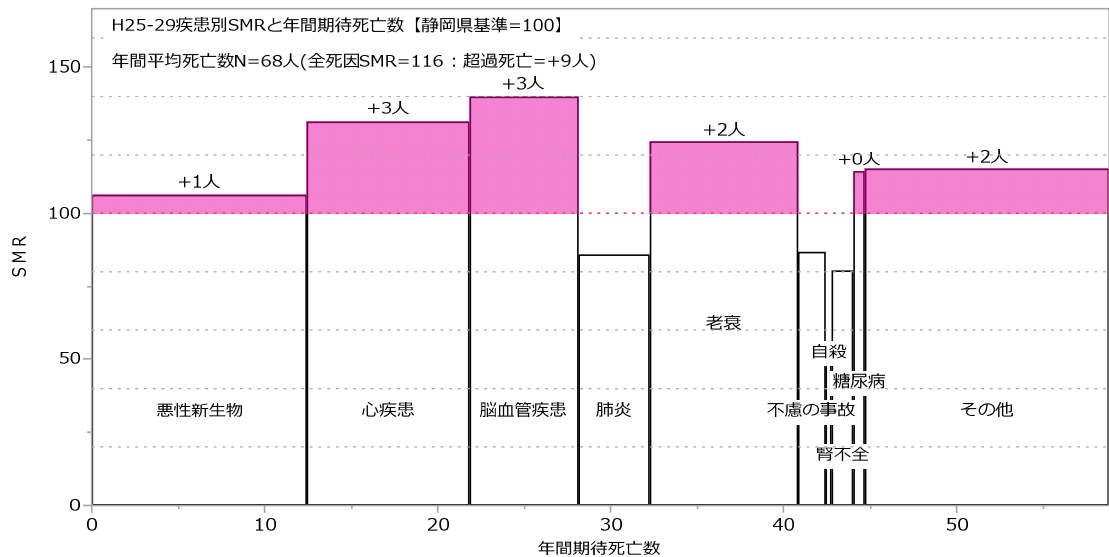

賀茂圏域（男女計）

賀茂圏域（男性）

賀茂圏域（女性）

下田市 (男女計)

下田市 (男性)

下田市 (女性)

東伊豆町（男女計）

東伊豆町（男性）

東伊豆町（女性）

河津町 (男女計)

河津町 (男性)

河津町 (女性)

南伊豆町（男女計）

南伊豆町（男性）

南伊豆町（女性）

松崎町 (男女計)

松崎町 (男性)

松崎町 (女性)

西伊豆町（男女計）

西伊豆町（男性）

西伊豆町（女性）

熱海伊東圏域（男女計）

熱海伊東圏域（男性）

熱海伊東圏域（女性）