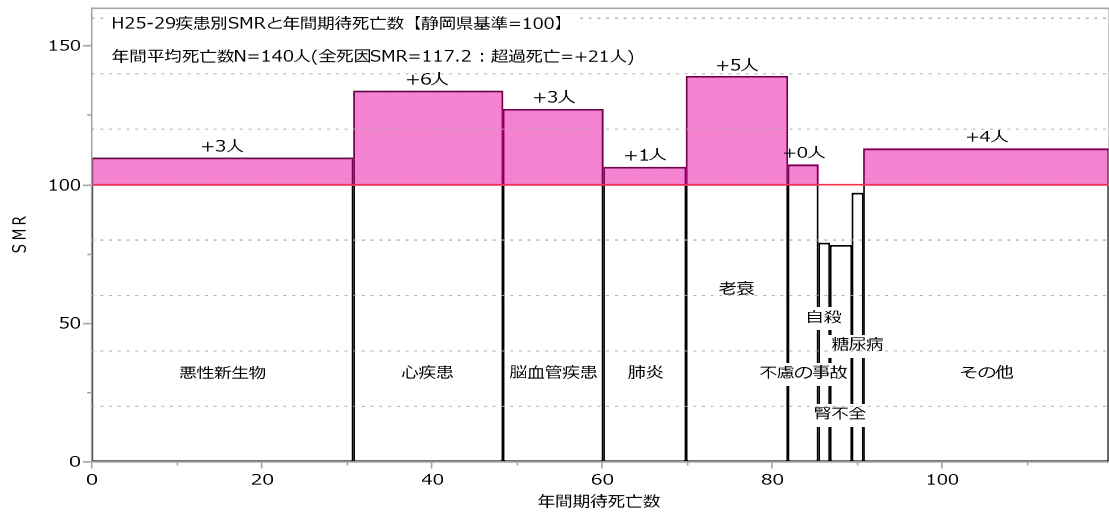

賀茂圏域（男女計）

賀茂圏域（男性）

賀茂圏域（女性）

下田市 (男女計)

下田市 (男性)

下田市 (女性)

東伊豆町（男女計）

東伊豆町（男性）

東伊豆町（女性）

河津町 (男女計)

河津町 (男性)

河津町 (女性)

南伊豆町（男女計）

南伊豆町（男性）

南伊豆町（女性）

松崎町 (男女計)

松崎町 (男性)

松崎町 (女性)

西伊豆町（男女計）

西伊豆町（男性）

西伊豆町（女性）

熱海伊東圏域（男女計）

熱海伊東圏域（男性）

熱海伊東圏域（女性）