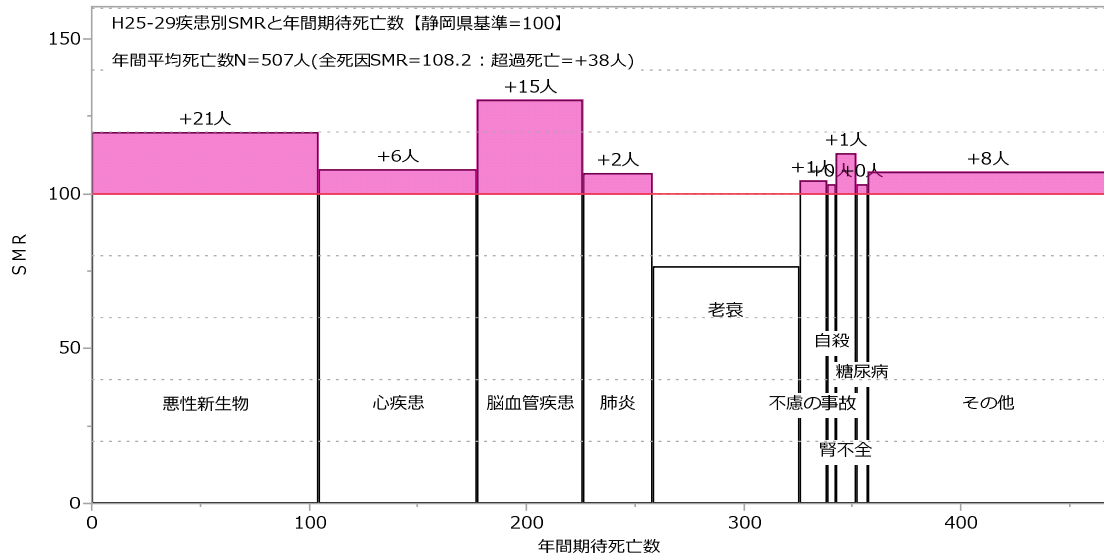

松崎町 (男性)

松崎町 (女性)

西伊豆町（男女計）

西伊豆町（男性）

西伊豆町（女性）

熱海伊東圏域（男女計）

熱海伊東圏域（男性）

熱海伊東圏域（女性）

熱海市（男女計）

熱海市（男性）

熱海市（女性）

伊東市（男女計）

伊東市（男性）

伊東市（女性）

駿東田方圏域（男女計）

駿東田方圏域（男性）

駿東田方圏域（女性）

東部保健所（男女計）

東部保健所（男性）

東部保健所（女性）

御殿場保健所（男女計）

御殿場保健所（男性）

御殿場保健所（女性）

沼津市（男女計）