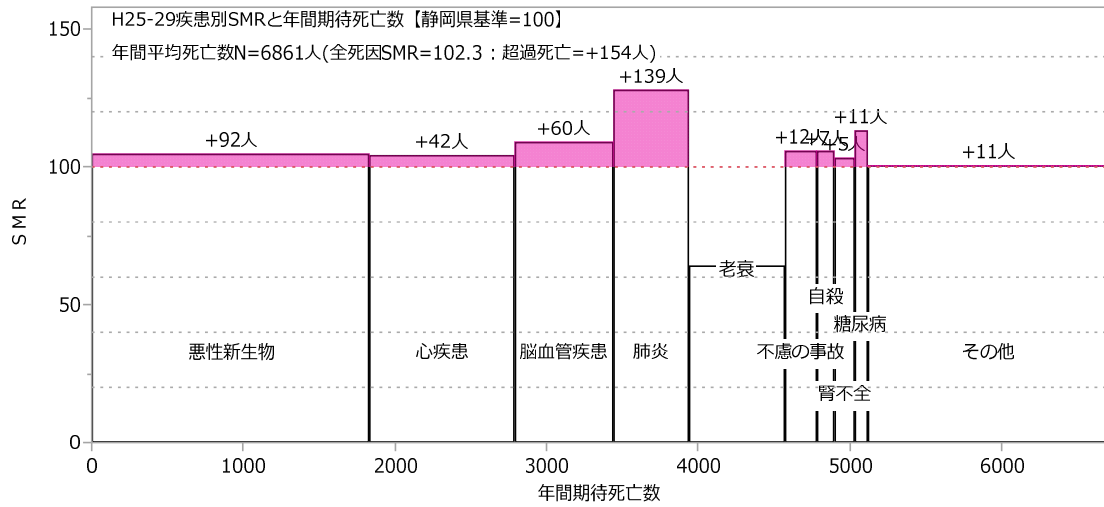

松崎町 (男性)

松崎町 (女性)

西伊豆町（男女計）

西伊豆町（男性）

西伊豆町（女性）

熱海伊東圏域（男女計）

熱海伊東圏域（男性）

熱海伊東圏域（女性）

熱海市（男女計）

熱海市（男性）

熱海市（女性）

伊東市（男女計）

伊東市（男性）

伊東市（女性）

駿東田方圏域（男女計）

駿東田方圏域（男性）

駿東田方圏域（女性）

東部保健所（男女計）

東部保健所（男性）

東部保健所（女性）

御殿場保健所（男女計）

御殿場保健所（男性）

御殿場保健所（女性）

沼津市（男女計）