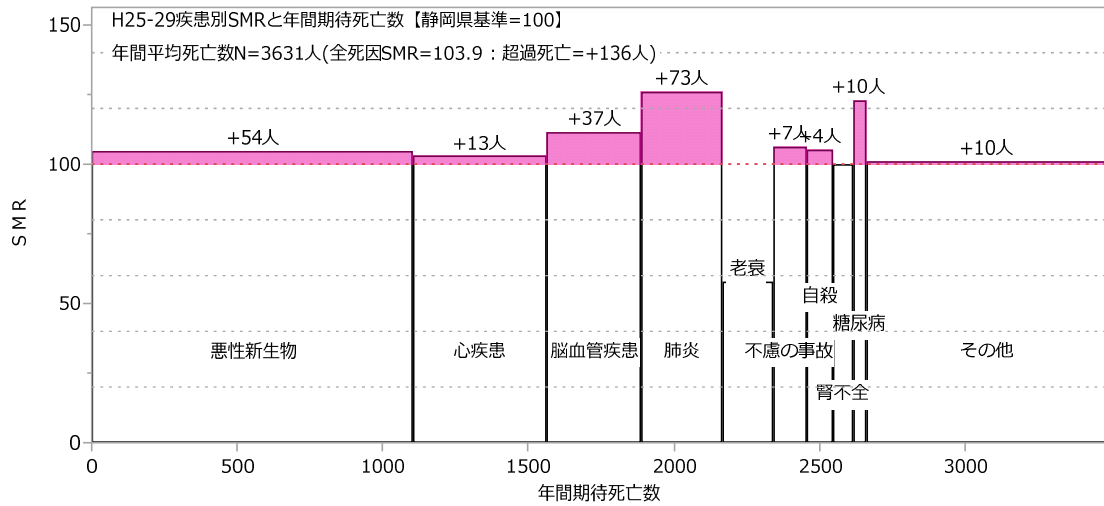

松崎町 (男性)

松崎町 (女性)

西伊豆町（男女計）

西伊豆町（男性）

西伊豆町（女性）

熱海伊東圏域（男女計）

熱海伊東圏域（男性）

熱海伊東圏域（女性）

熱海市（男女計）

熱海市（男性）

熱海市（女性）

伊東市（男女計）

伊東市（男性）

伊東市（女性）

駿東田方圏域（男女計）

駿東田方圏域（男性）

駿東田方圏域（女性）

東部保健所（男女計）

東部保健所（男性）

東部保健所（女性）

御殿場保健所（男女計）

御殿場保健所（男性）

御殿場保健所（女性）

沼津市（男女計）