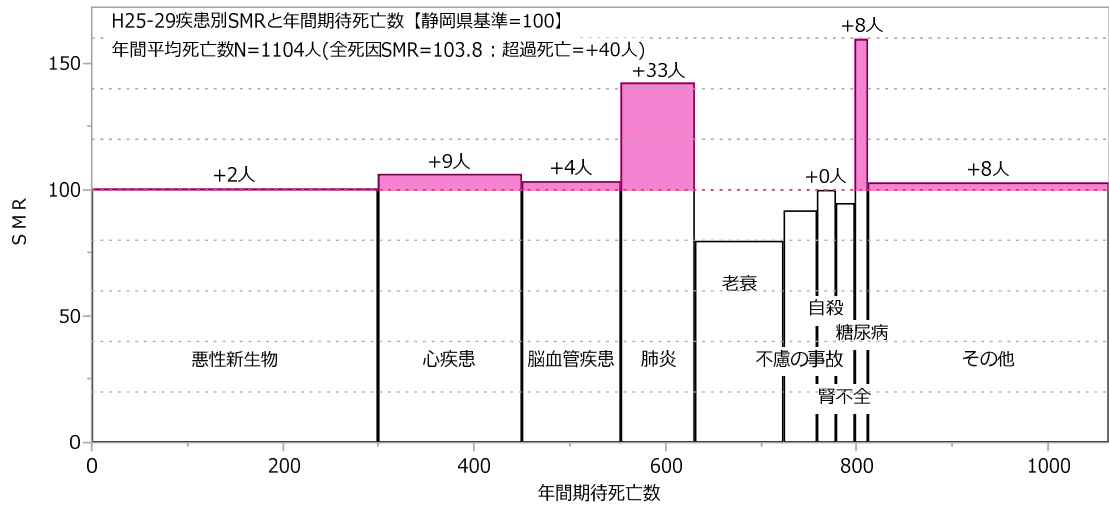

三島市（男女計）

三島市（男性）

三島市（女性）