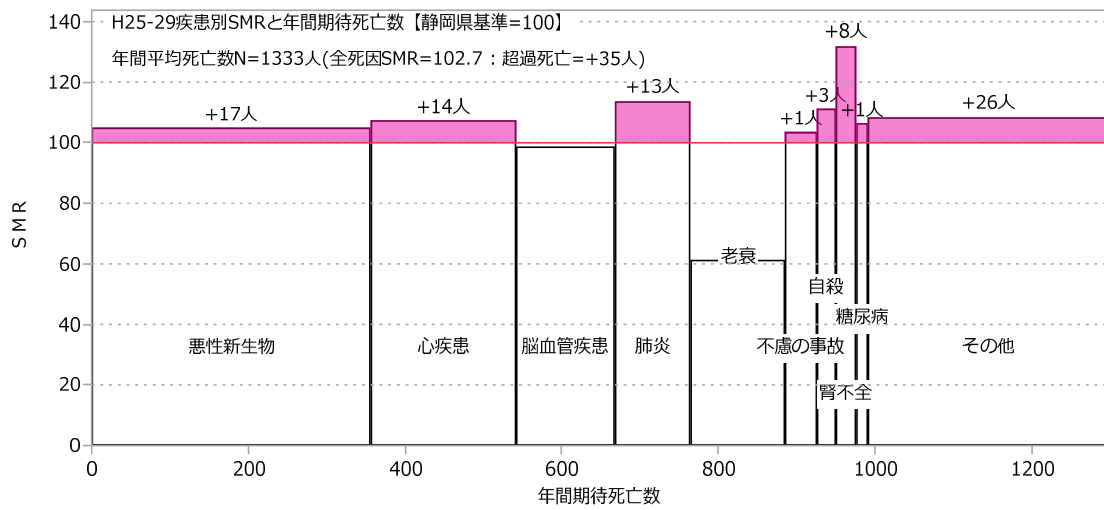

富士宮市（男女計）

富士宮市（男性）

富士宮市（女性）