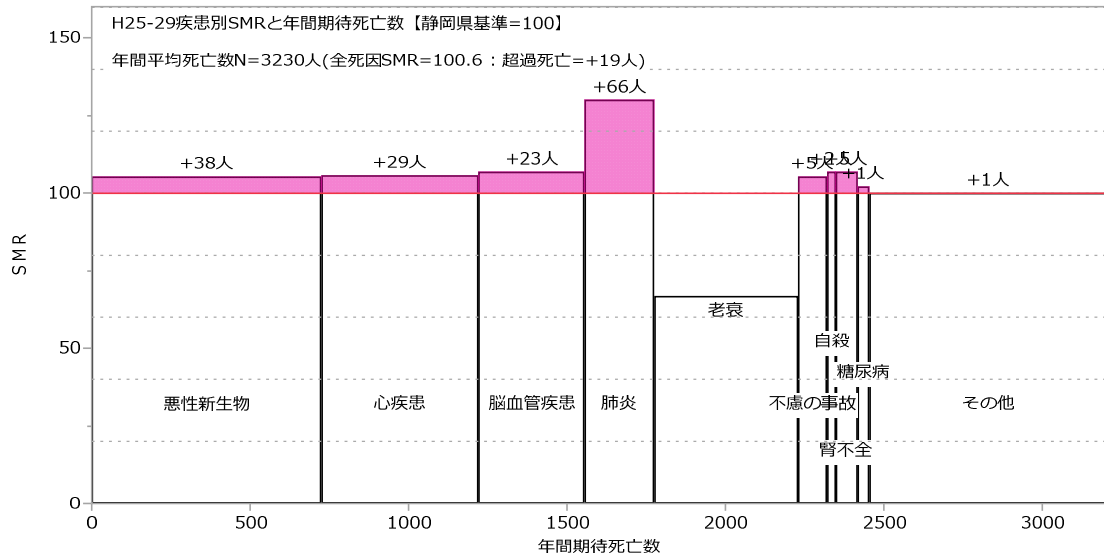

松崎町 (男性)

松崎町 (女性)

西伊豆町（男女計）

西伊豆町（男性）

西伊豆町（女性）

熱海伊東圏域（男女計）

熱海伊東圏域（男性）

熱海伊東圏域（女性）

熱海市（男女計）

熱海市（男性）

熱海市（女性）

伊東市（男女計）

伊東市（男性）

伊東市（女性）

駿東田方圏域（男女計）

駿東田方圏域（男性）

駿東田方圏域（女性）

東部保健所（男女計）

東部保健所（男性）

東部保健所（女性）

御殿場保健所（男女計）

御殿場保健所（男性）

御殿場保健所（女性）

沼津市（男女計）