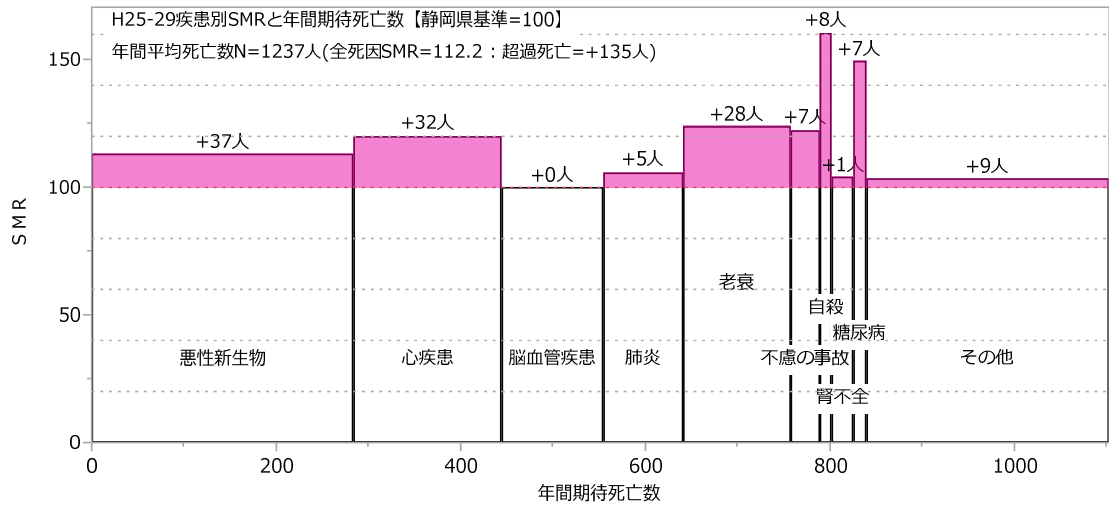

賀茂圏域（男女計）

賀茂圏域（男性）

賀茂圏域（女性）

下田市 (男女計)

下田市 (男性)

下田市 (女性)

東伊豆町（男女計）

東伊豆町（男性）

東伊豆町（女性）

河津町 (男女計)

河津町 (男性)

河津町 (女性)

南伊豆町（男女計）

南伊豆町（男性）

南伊豆町（女性）

松崎町 (男女計)

松崎町 (男性)

松崎町 (女性)

西伊豆町（男女計）

西伊豆町（男性）

西伊豆町（女性）

熱海伊東圏域（男女計）

熱海伊東圏域（男性）

熱海伊東圏域（女性）