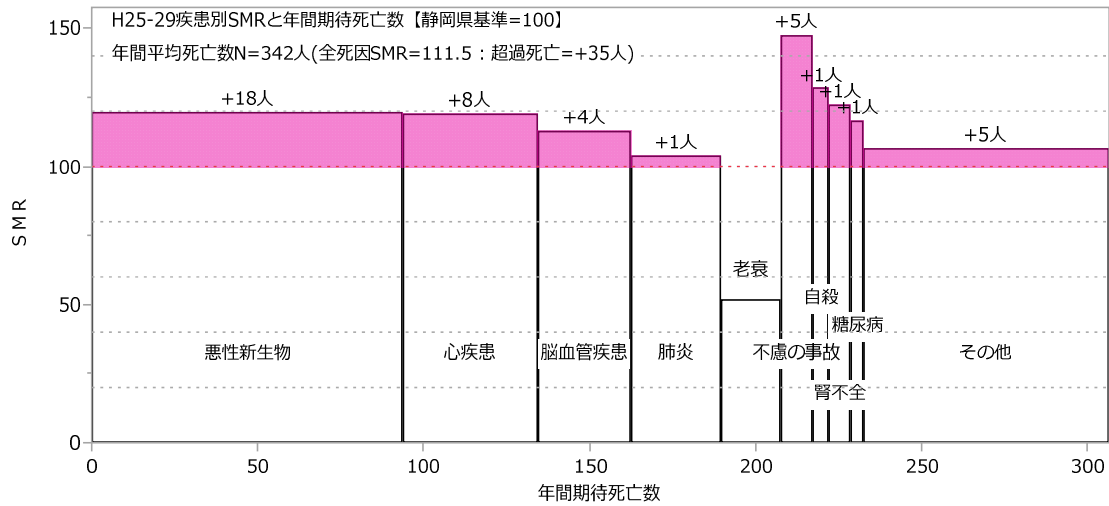

東伊豆町（女性）

河津町 (男女計)

河津町 (男性)

河津町 (女性)

南伊豆町（男女計）

南伊豆町（男性）

南伊豆町（女性）

松崎町 (男女計)

松崎町 (男性)

松崎町 (女性)

西伊豆町（男女計）

西伊豆町（男性）

西伊豆町（女性）

熱海伊東圏域（男女計）

熱海伊東圏域（男性）

熱海伊東圏域（女性）

熱海市（男女計）

熱海市（男性）

熱海市（女性）

伊東市（男女計）

伊東市（男性）

伊東市（女性）

駿東田方圏域（男女計）

駿東田方圏域（男性）

駿東田方圏域（女性）

東部保健所（男女計）

東部保健所（男性）

東部保健所（女性）

御殿場保健所（男女計）

御殿場保健所（男性）

御殿場保健所（女性）

沼津市（男女計）