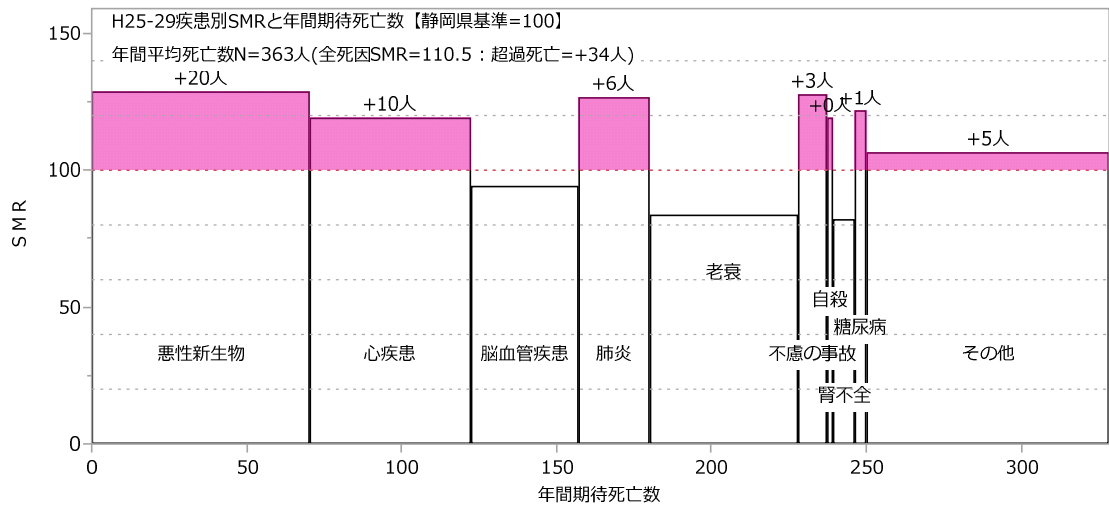

東伊豆町（女性）

河津町 (男女計)

河津町 (男性)

河津町 (女性)

南伊豆町（男女計）

南伊豆町（男性）

南伊豆町（女性）

松崎町 (男女計)

松崎町 (男性)

松崎町 (女性)

西伊豆町（男女計）

西伊豆町（男性）

西伊豆町（女性）

熱海伊東圏域（男女計）

熱海伊東圏域（男性）

熱海伊東圏域（女性）

熱海市（男女計）

熱海市（男性）

熱海市（女性）

伊東市（男女計）

伊東市（男性）

伊東市（女性）

駿東田方圏域（男女計）

駿東田方圏域（男性）

駿東田方圏域（女性）

東部保健所（男女計）

東部保健所（男性）

東部保健所（女性）

御殿場保健所（男女計）

御殿場保健所（男性）

御殿場保健所（女性）

沼津市（男女計）