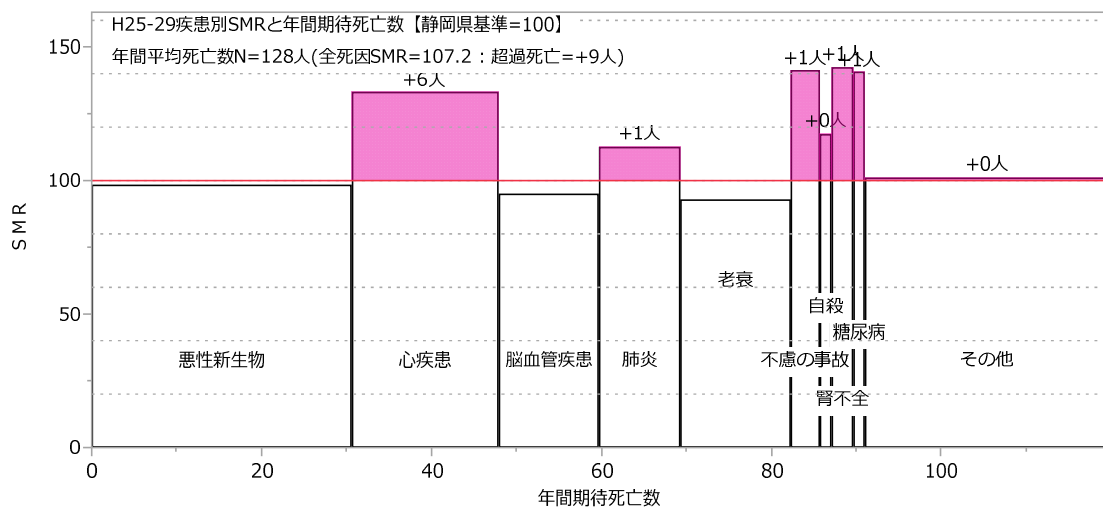

賀茂圏域（男女計）

賀茂圏域（男性）

賀茂圏域（女性）

下田市 (男女計)

下田市 (男性)

下田市 (女性)

東伊豆町（男女計）

東伊豆町（男性）

東伊豆町（女性）

河津町 (男女計)

河津町 (男性)

河津町 (女性)

南伊豆町（男女計）

南伊豆町（男性）

南伊豆町（女性）

松崎町 (男女計)