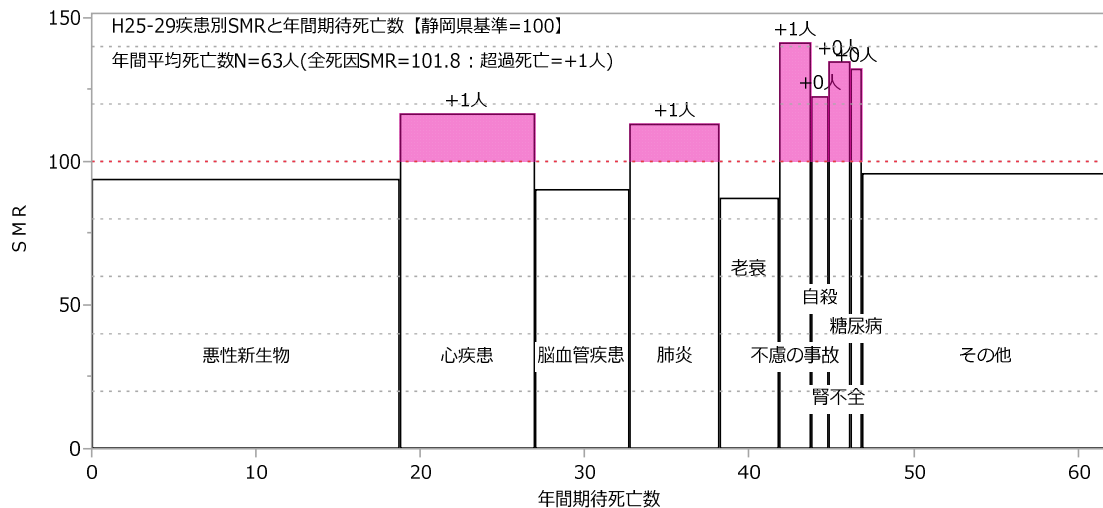

賀茂圏域（男女計）

賀茂圏域（男性）

賀茂圏域（女性）

下田市 (男女計)

下田市 (男性)

下田市 (女性)

東伊豆町（男女計）

東伊豆町（男性）

東伊豆町（女性）

河津町 (男女計)

河津町 (男性)

河津町 (女性)

南伊豆町（男女計）

南伊豆町（男性）

南伊豆町（女性）

松崎町 (男女計)

松崎町 (男性)

松崎町 (女性)

西伊豆町（男女計）

西伊豆町（男性）

西伊豆町（女性）

熱海伊東圏域（男女計）

熱海伊東圏域（男性）

熱海伊東圏域（女性）