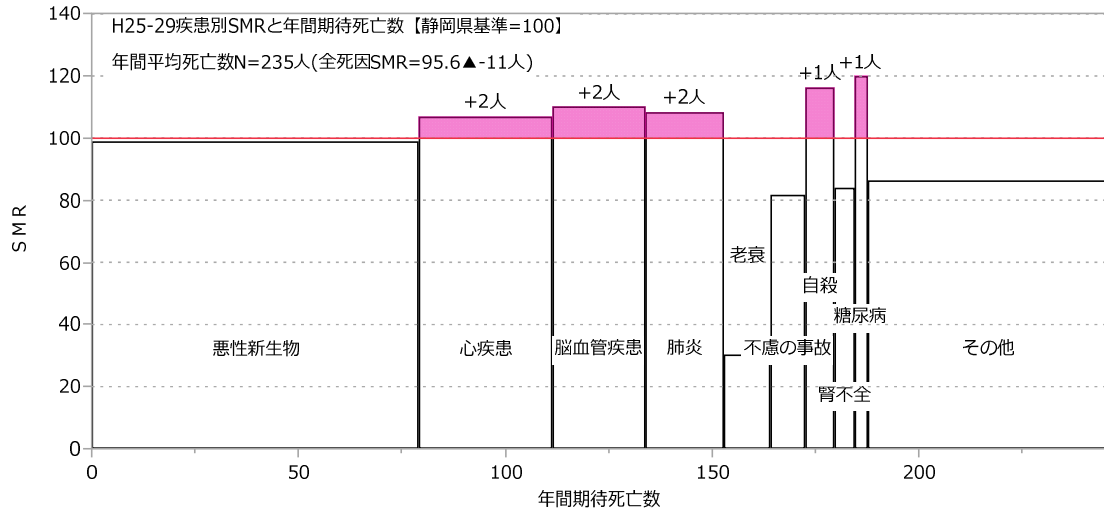

駿東田方圏域（女性）

東部保健所（男女計）

東部保健所（男性）

東部保健所（女性）

御殿場保健所（男女計）

御殿場保健所（男性）

御殿場保健所（女性）

沼津市（男女計）

沼津市（男性）

沼津市（女性）

三島市（男女計）

三島市（男性）

三島市（女性）

御殿場市（男女計）

御殿場市（男性）

御殿場市（女性）

裾野市（男女計）

裾野市（男性）

裾野市（女性）

伊豆市 (男女計)

伊豆市 (男性)

伊豆市 (女性)

伊豆の国市（男女計）

伊豆の国市（男性）