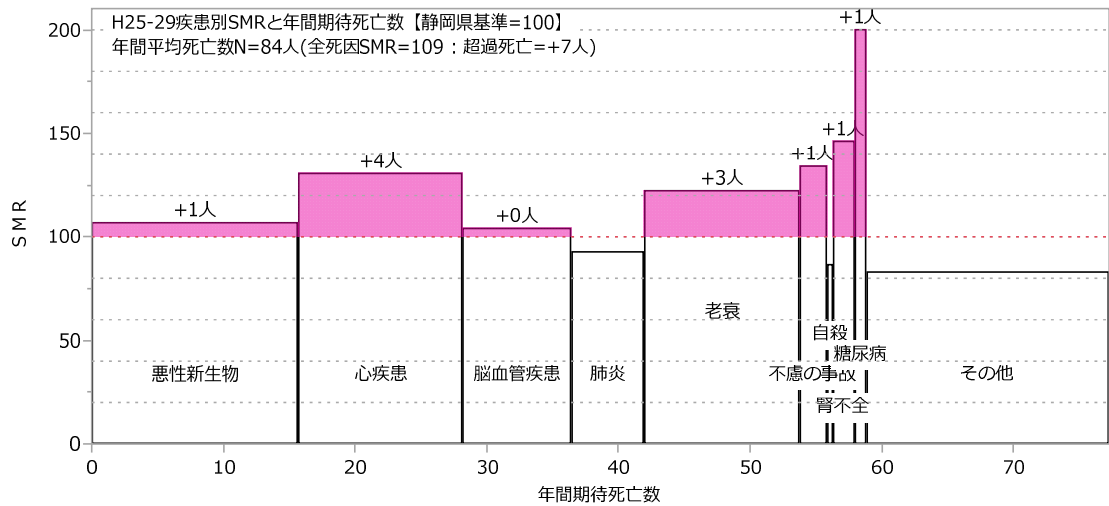

賀茂圏域（男女計）

賀茂圏域（男性）

賀茂圏域（女性）

下田市 (男女計)

下田市 (男性)

下田市 (女性)

東伊豆町（男女計）

東伊豆町（男性）

東伊豆町（女性）

河津町 (男女計)

河津町 (男性)

河津町 (女性)

南伊豆町（男女計）

南伊豆町（男性）

南伊豆町（女性）

松崎町 (男女計)

松崎町 (男性)

松崎町 (女性)

西伊豆町（男女計）

西伊豆町（男性）

西伊豆町（女性）

熱海伊東圏域（男女計）

熱海伊東圏域（男性）

熱海伊東圏域（女性）