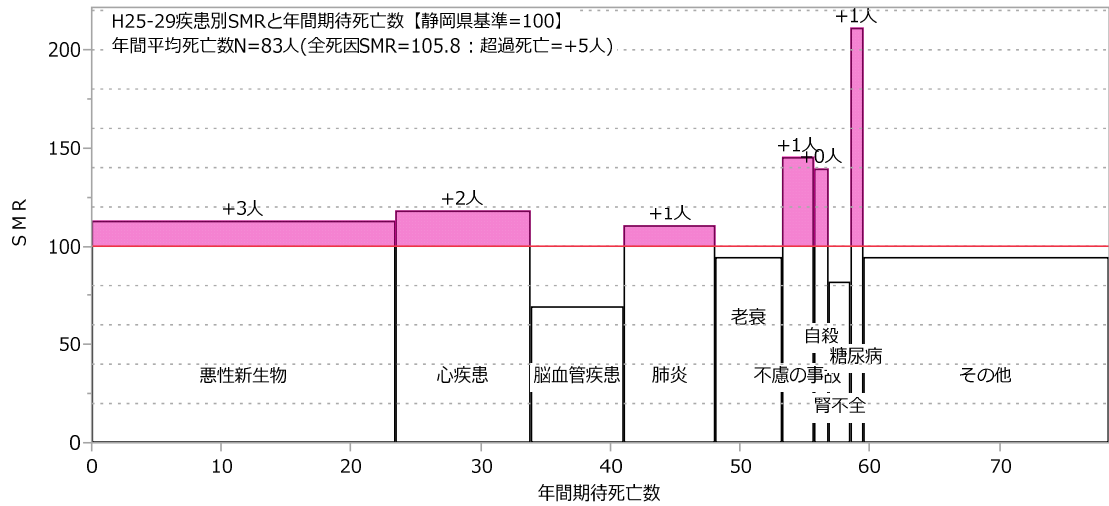

賀茂圏域（男女計）

賀茂圏域（男性）

賀茂圏域（女性）

下田市 (男女計)

下田市 (男性)

下田市 (女性)

東伊豆町（男女計）

東伊豆町（男性）

東伊豆町（女性）

河津町 (男女計)

河津町 (男性)

河津町 (女性)

南伊豆町（男女計）

南伊豆町（男性）

南伊豆町（女性）

松崎町 (男女計)

松崎町 (男性)

松崎町 (女性)

西伊豆町（男女計）

西伊豆町（男性）

西伊豆町（女性）

熱海伊東圏域（男女計）

熱海伊東圏域（男性）

熱海伊東圏域（女性）