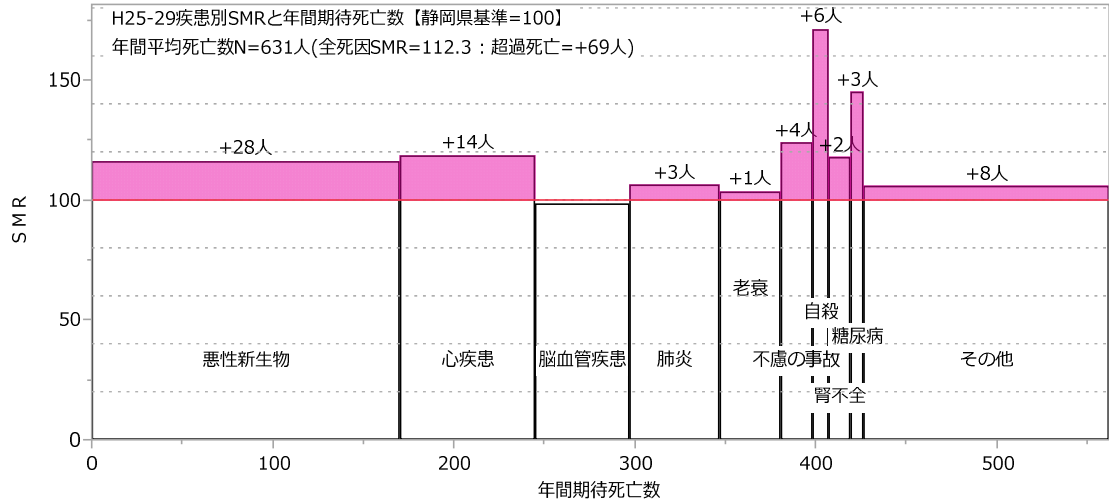

賀茂圏域（男女計）

賀茂圏域（男性）

賀茂圏域（女性）

下田市 (男女計)

下田市 (男性)

下田市 (女性)

東伊豆町（男女計）

東伊豆町（男性）

東伊豆町（女性）

河津町 (男女計)

河津町 (男性)

河津町 (女性)

南伊豆町（男女計）

南伊豆町（男性）

南伊豆町（女性）

松崎町 (男女計)