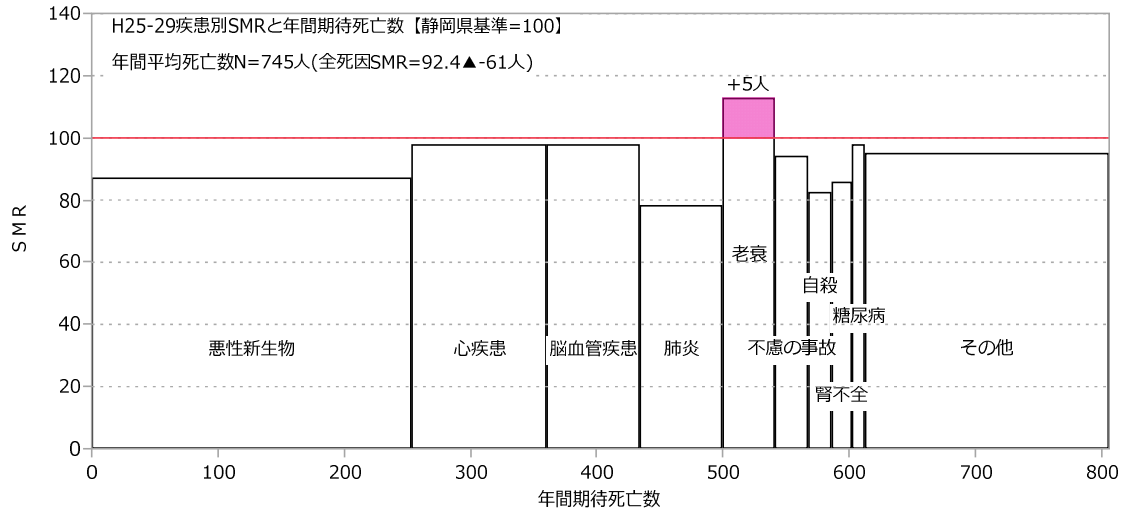

静岡市（女性）

志太榛原圏域（男女計）

志太榛原圏域（男性）

志太榛原圏域（女性）

島田市 (男女計)

島田市 (男性)

島田市 (女性)

焼津市（男女計）

焼津市（男性）

焼津市（女性）

藤枝市（男女計）

藤枝市（男性）

藤枝市（女性）

牧之原市（男女計）

牧之原市（男性）

牧之原市（女性）