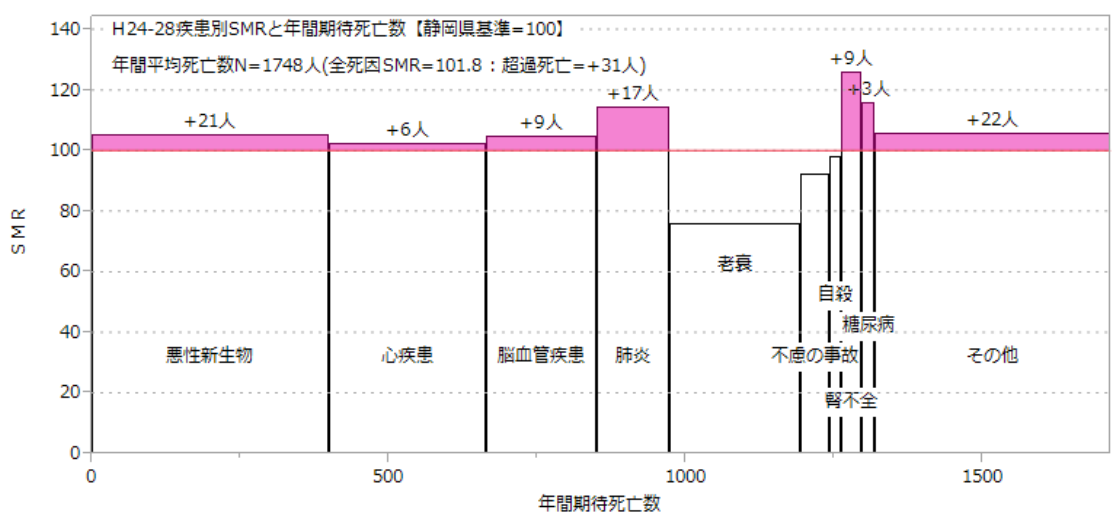

富士圏域（男女計）

富士圏域（男性）

富士圏域（女性）