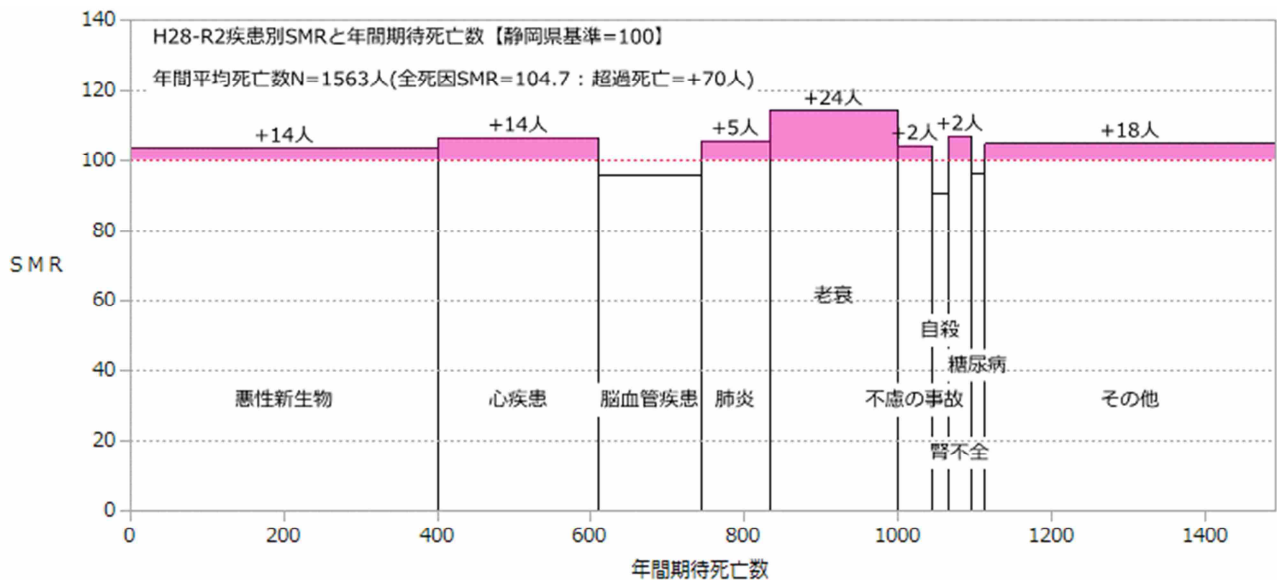

焼津市（男女計）

焼津市（男性）

焼津市（女性）