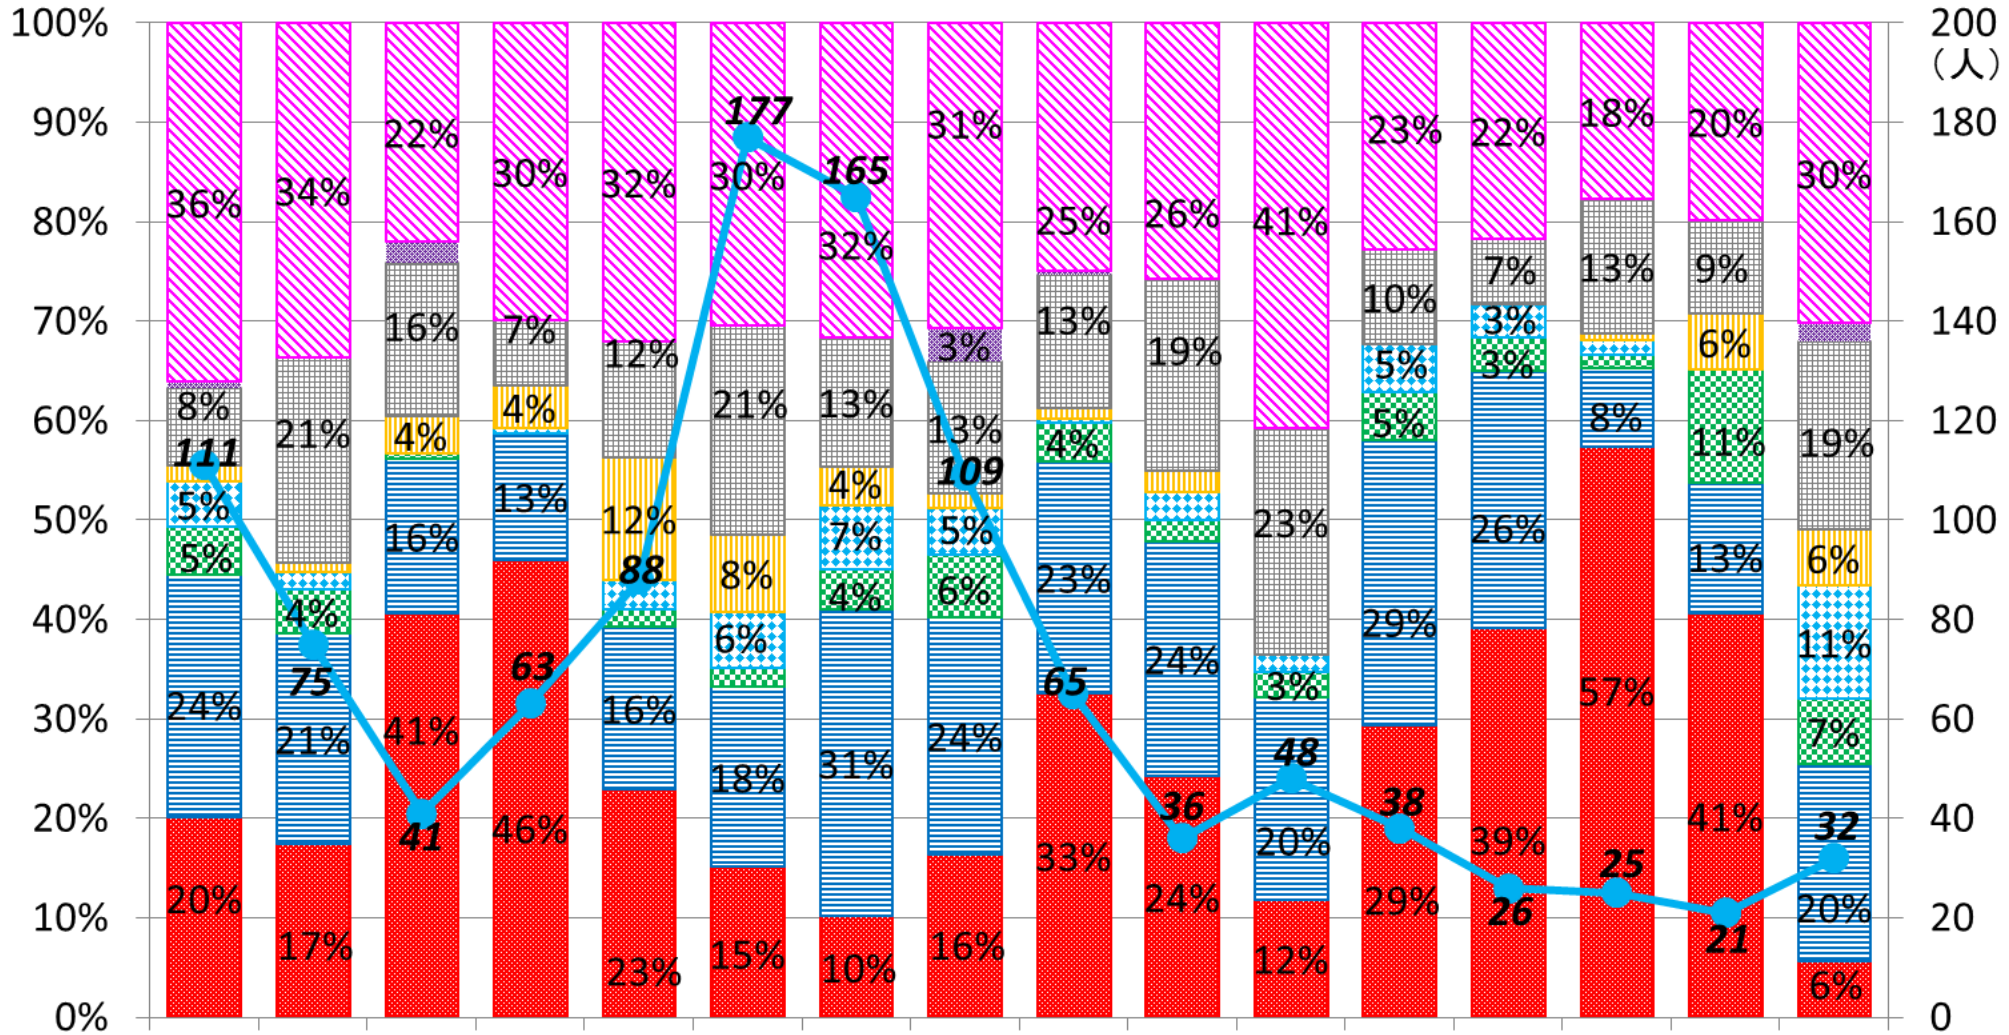

県内新型コロナウイルス感染者 週別 感染経路状況 (12/3~3/24)

12/3- 308人 12/10- 223人 12/17- 187人 12/24- 211人 12/31- 275人 1/7- 581人 1/14- 522人 1/21- 355人 1/28- 261人 2/4- 140人 2/11- 118人 2/18- 167人 2/25- 120人 3/4- 141人 3/11- 106人 3/18- 106人

(人数は公表日ベース、週は国ステージや県感染流行期設定の週)