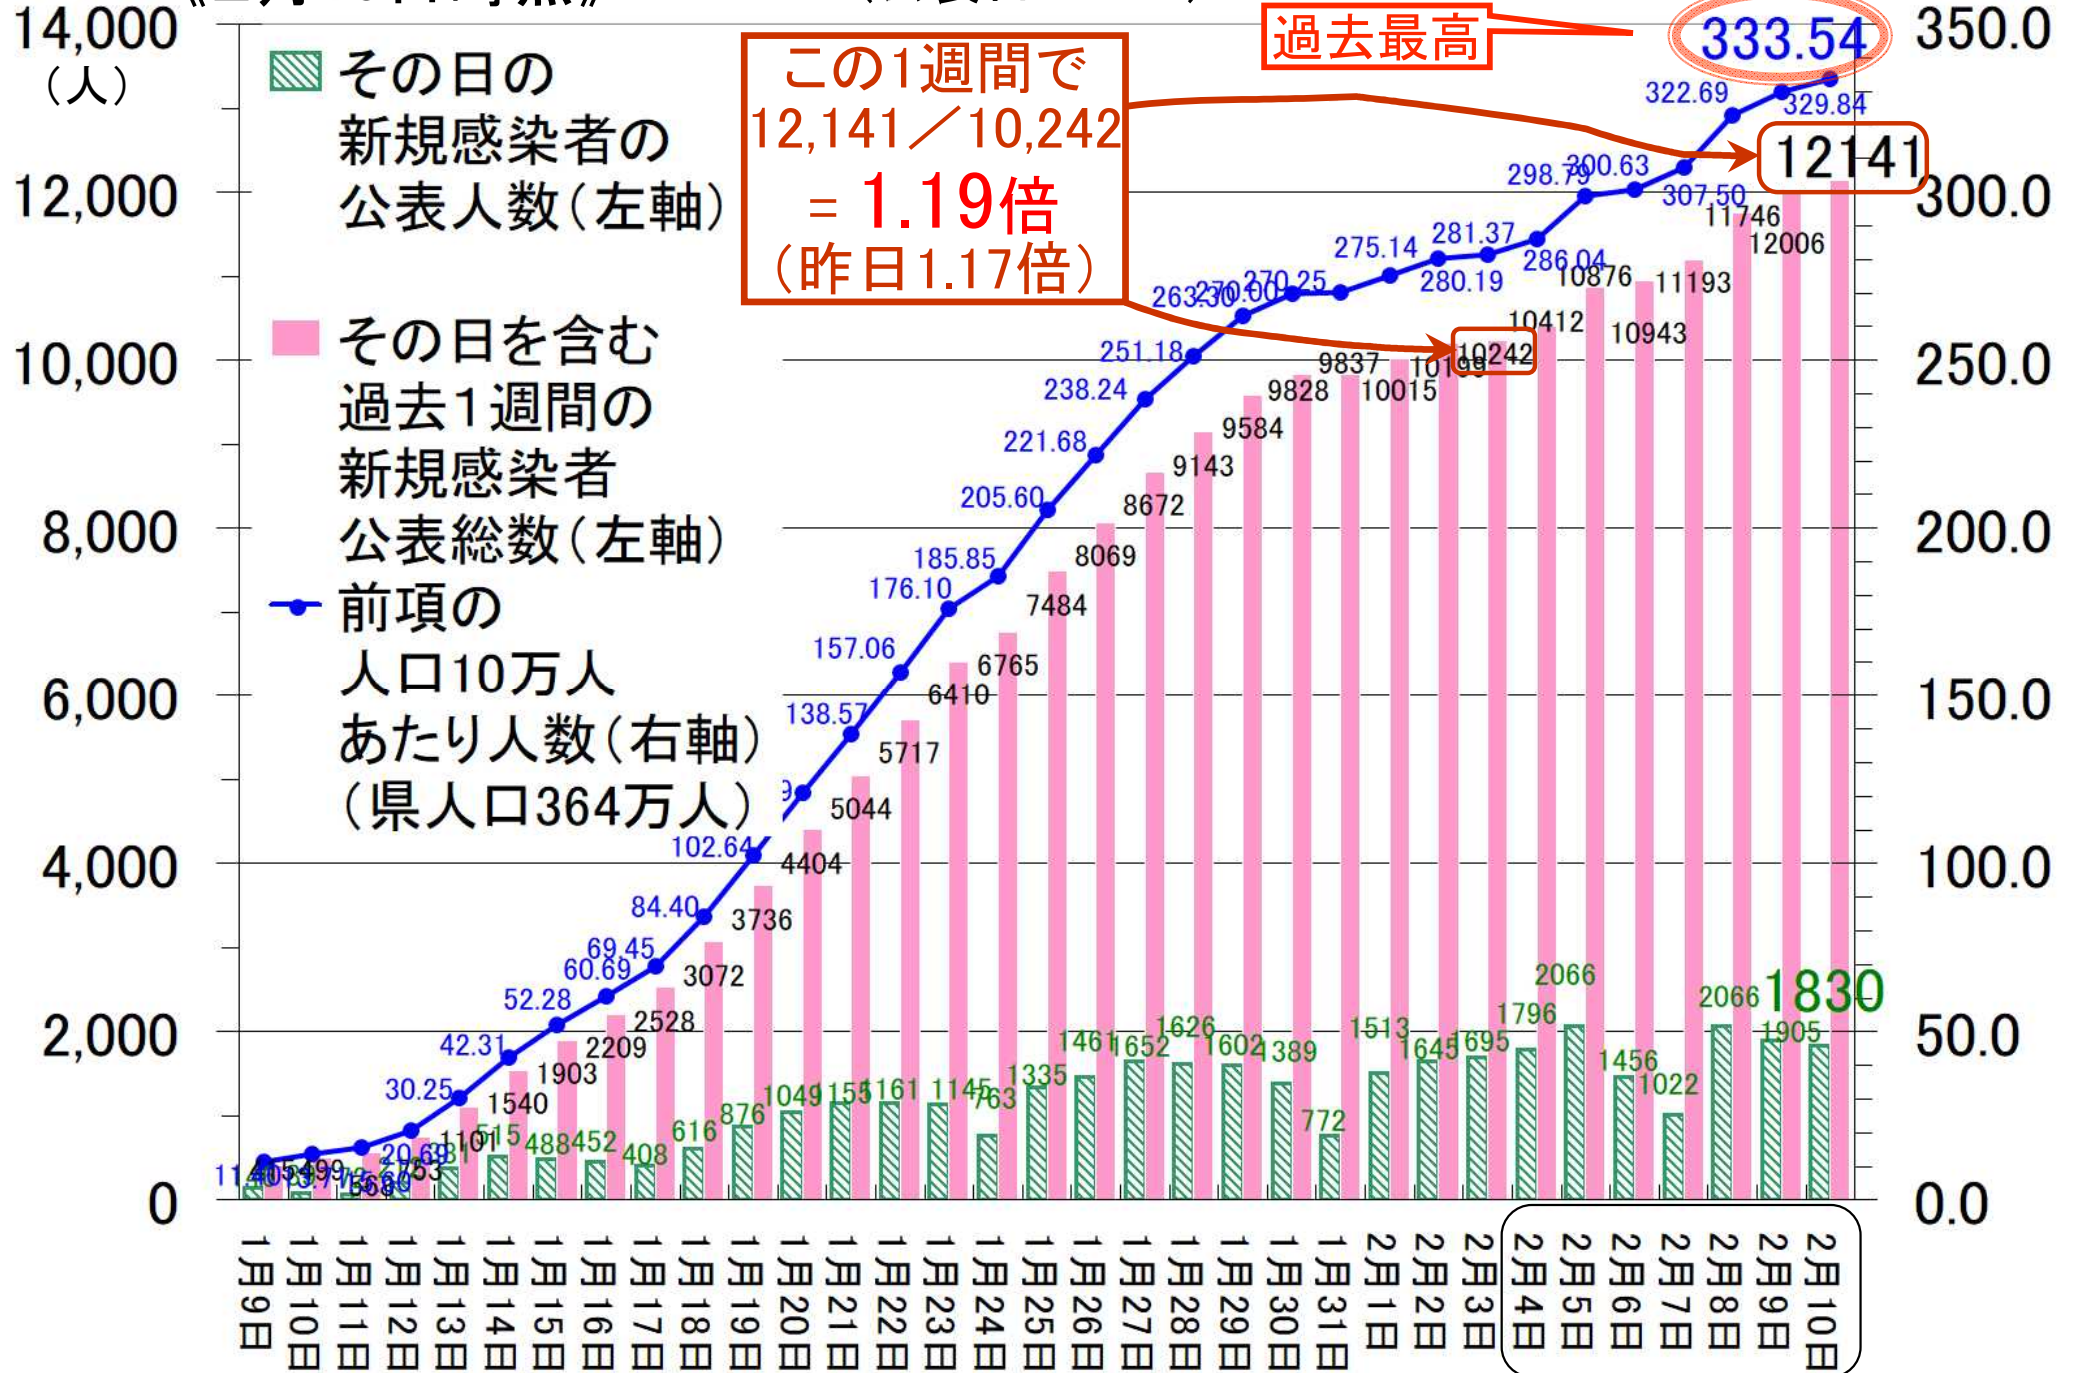

静岡県の直近1か月の新型コロナ新規感染者数の状況

《2月10日時点》

(公表日ベース)

(人/週/人口10万)

水 木 金 土 日 月 火