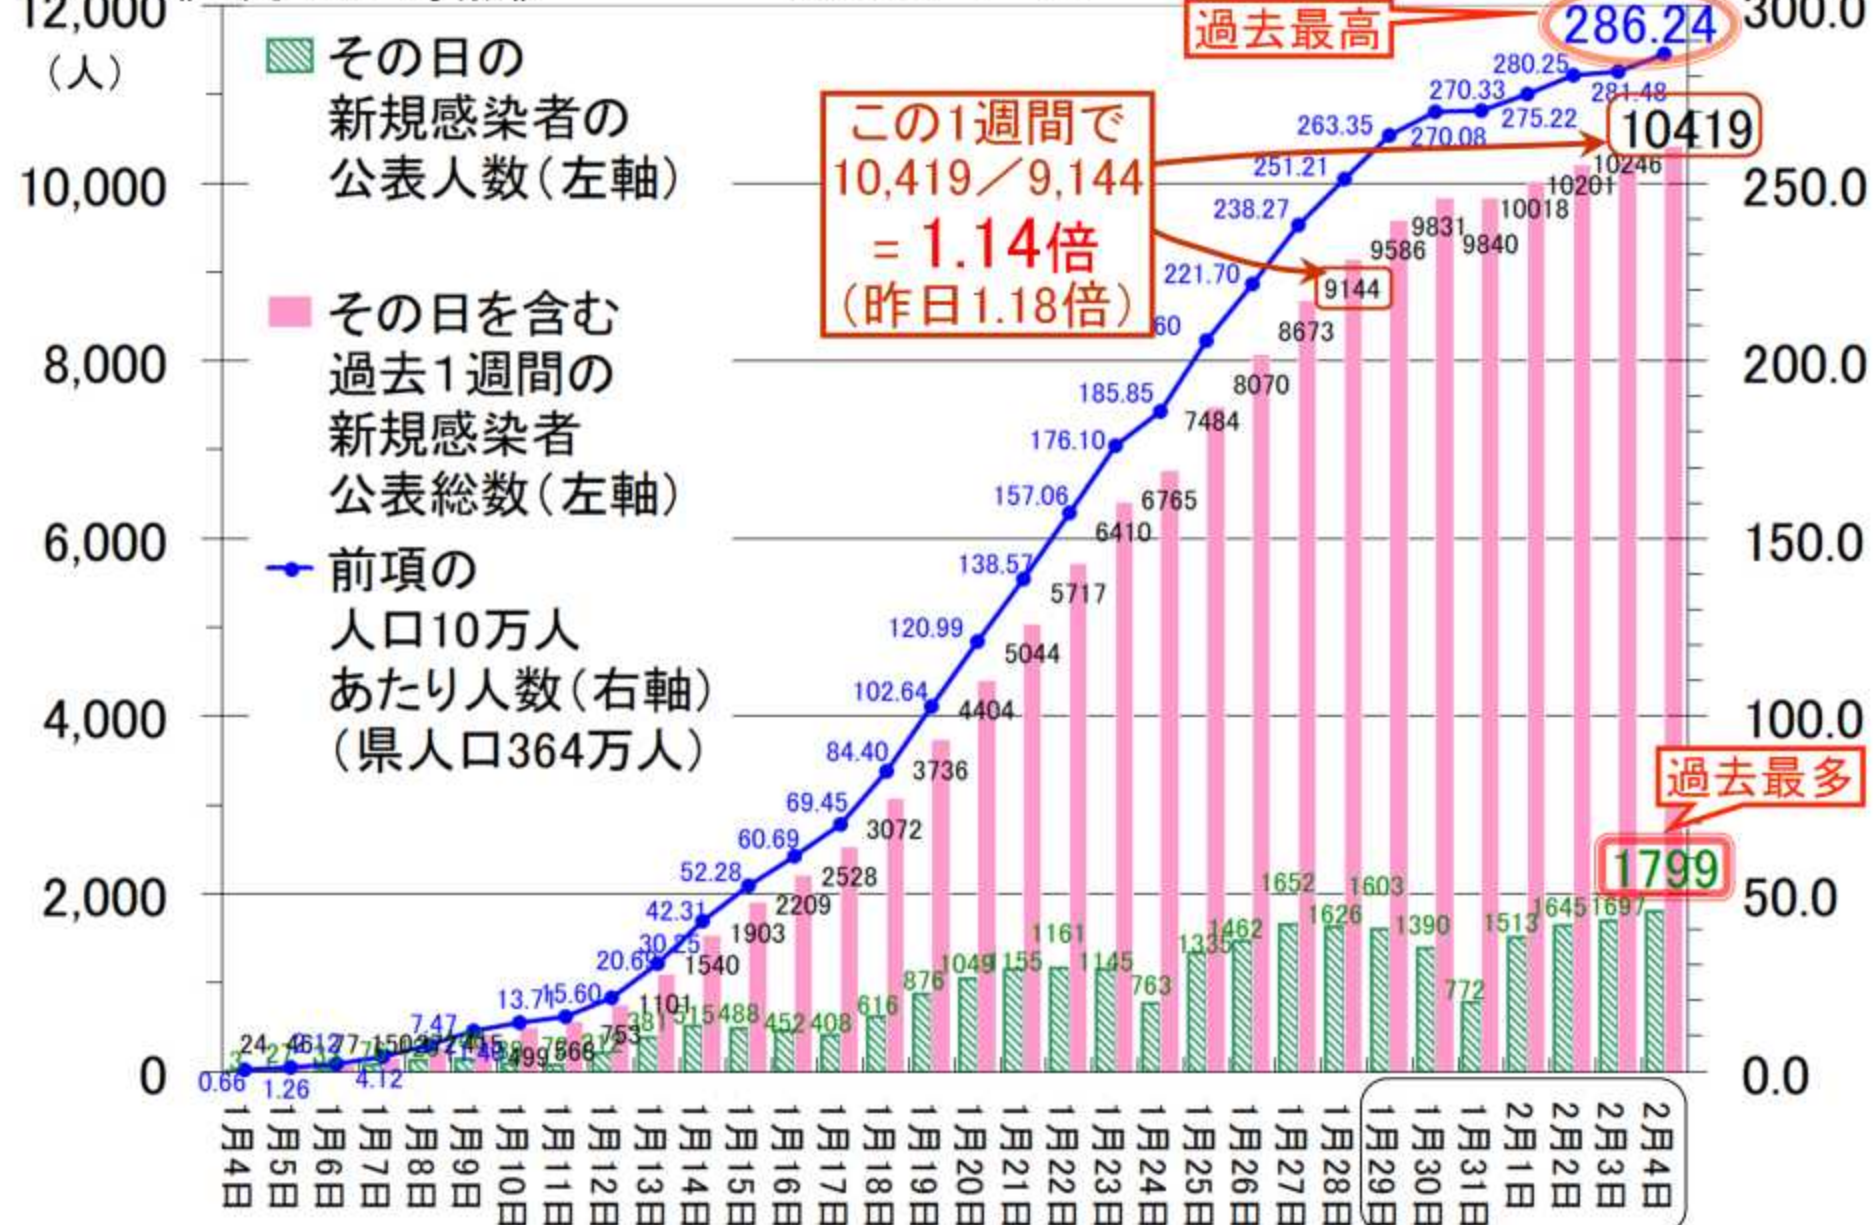

静岡県の直近1か月の新型コロナ新規感染者数の状況

《2月4日時点》

(公表日ベース)

(人/週/人口10万)

土 日 月 火 水 木 金