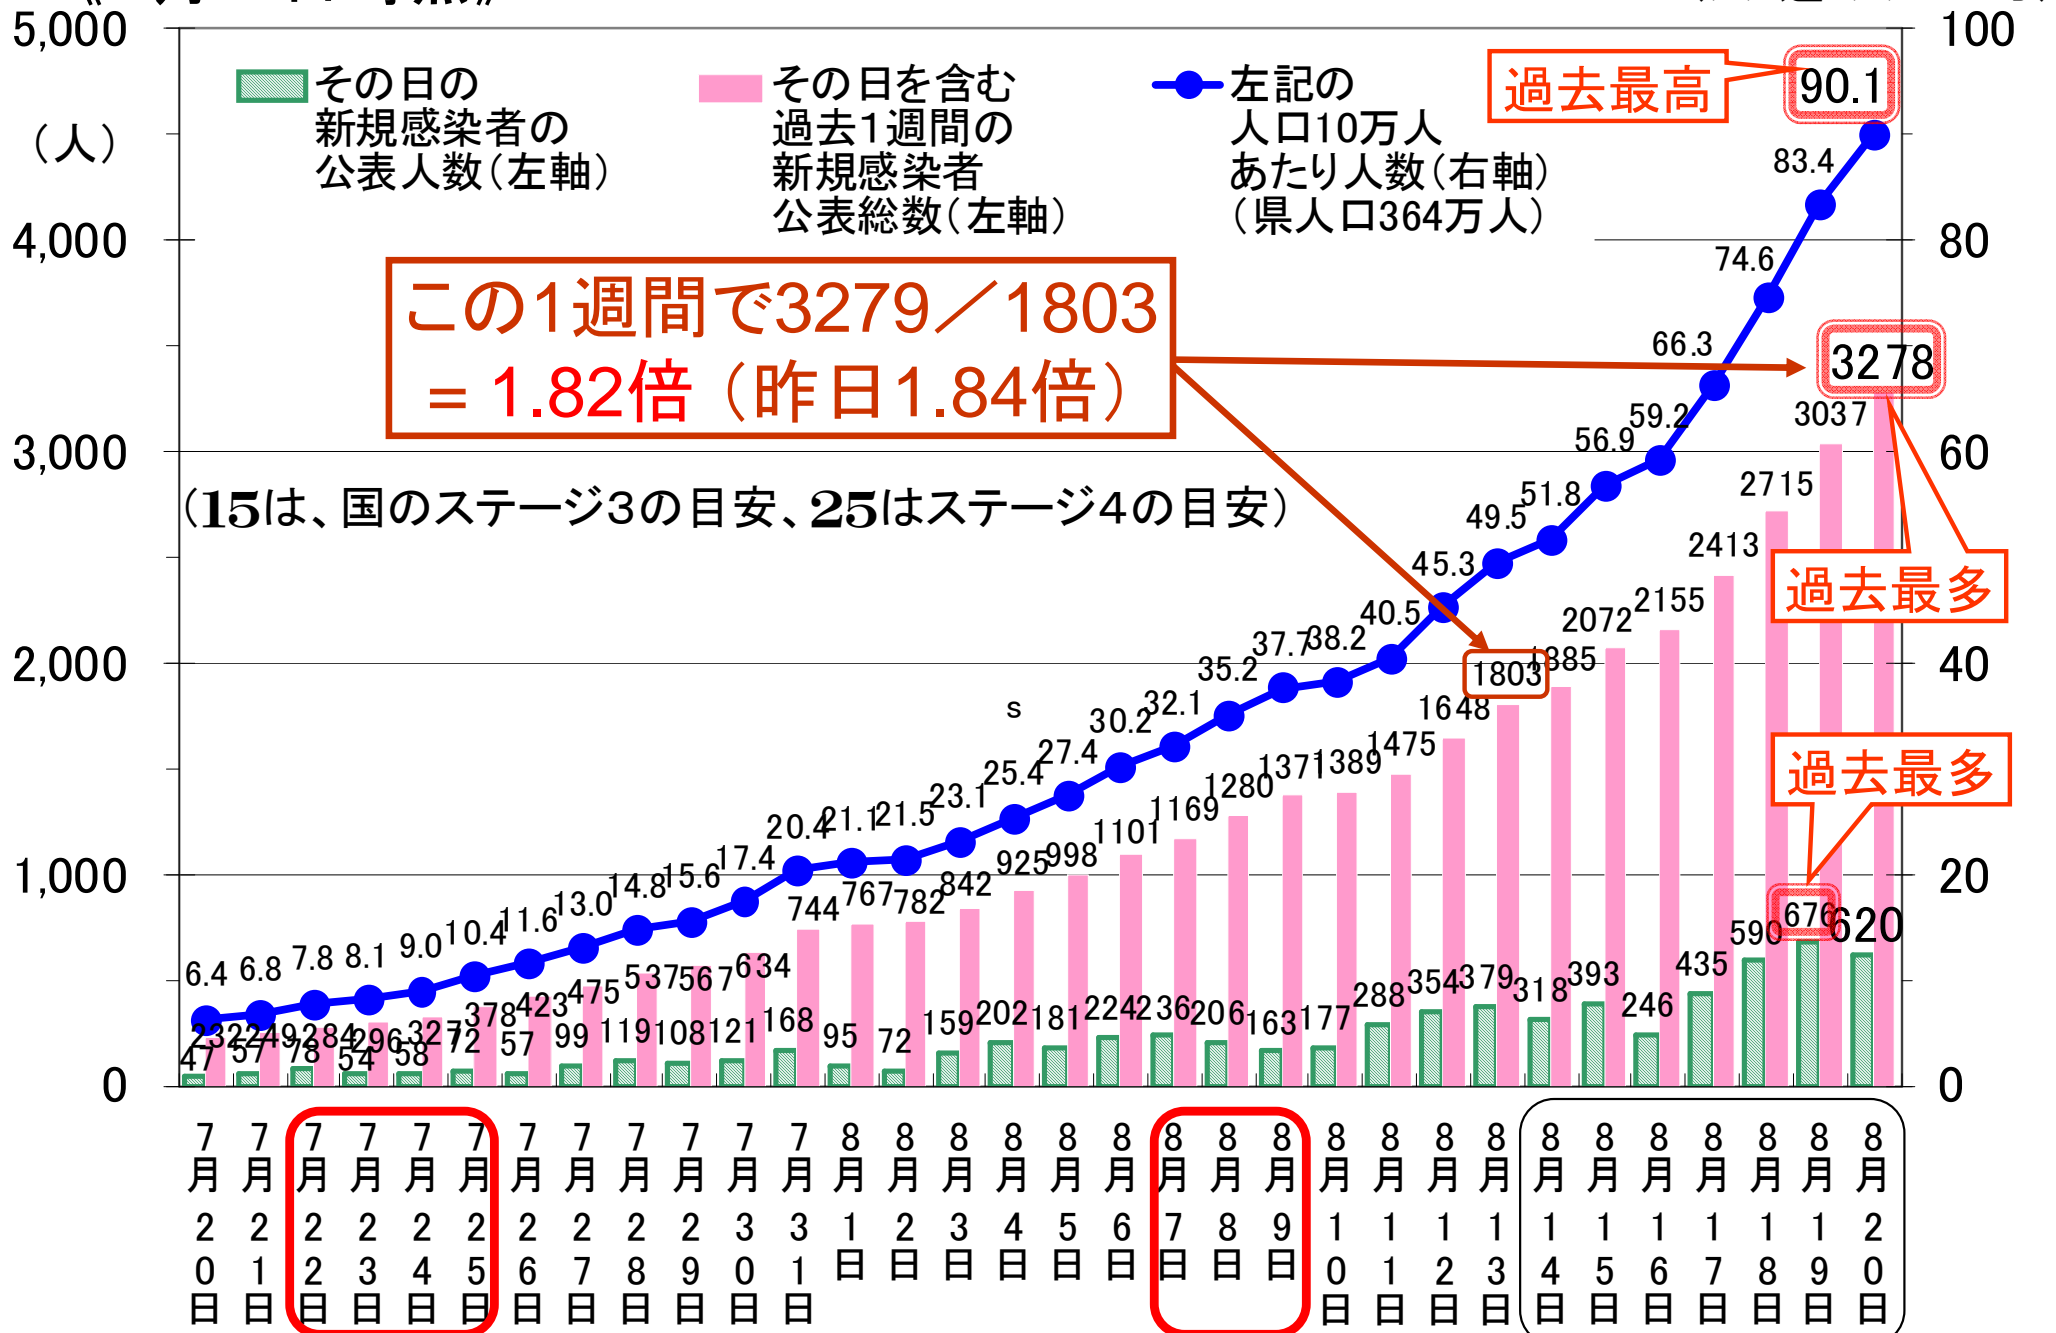

静岡県の直近1か月の新型コロナ新規感染者数の状況

《8月20日時点》

(公表日ベース*)

(人/週/人口10万)

(* 日ごとの公表人数は、NHKさん及び静岡新聞さんの報道データより引用)

土日月火水木金