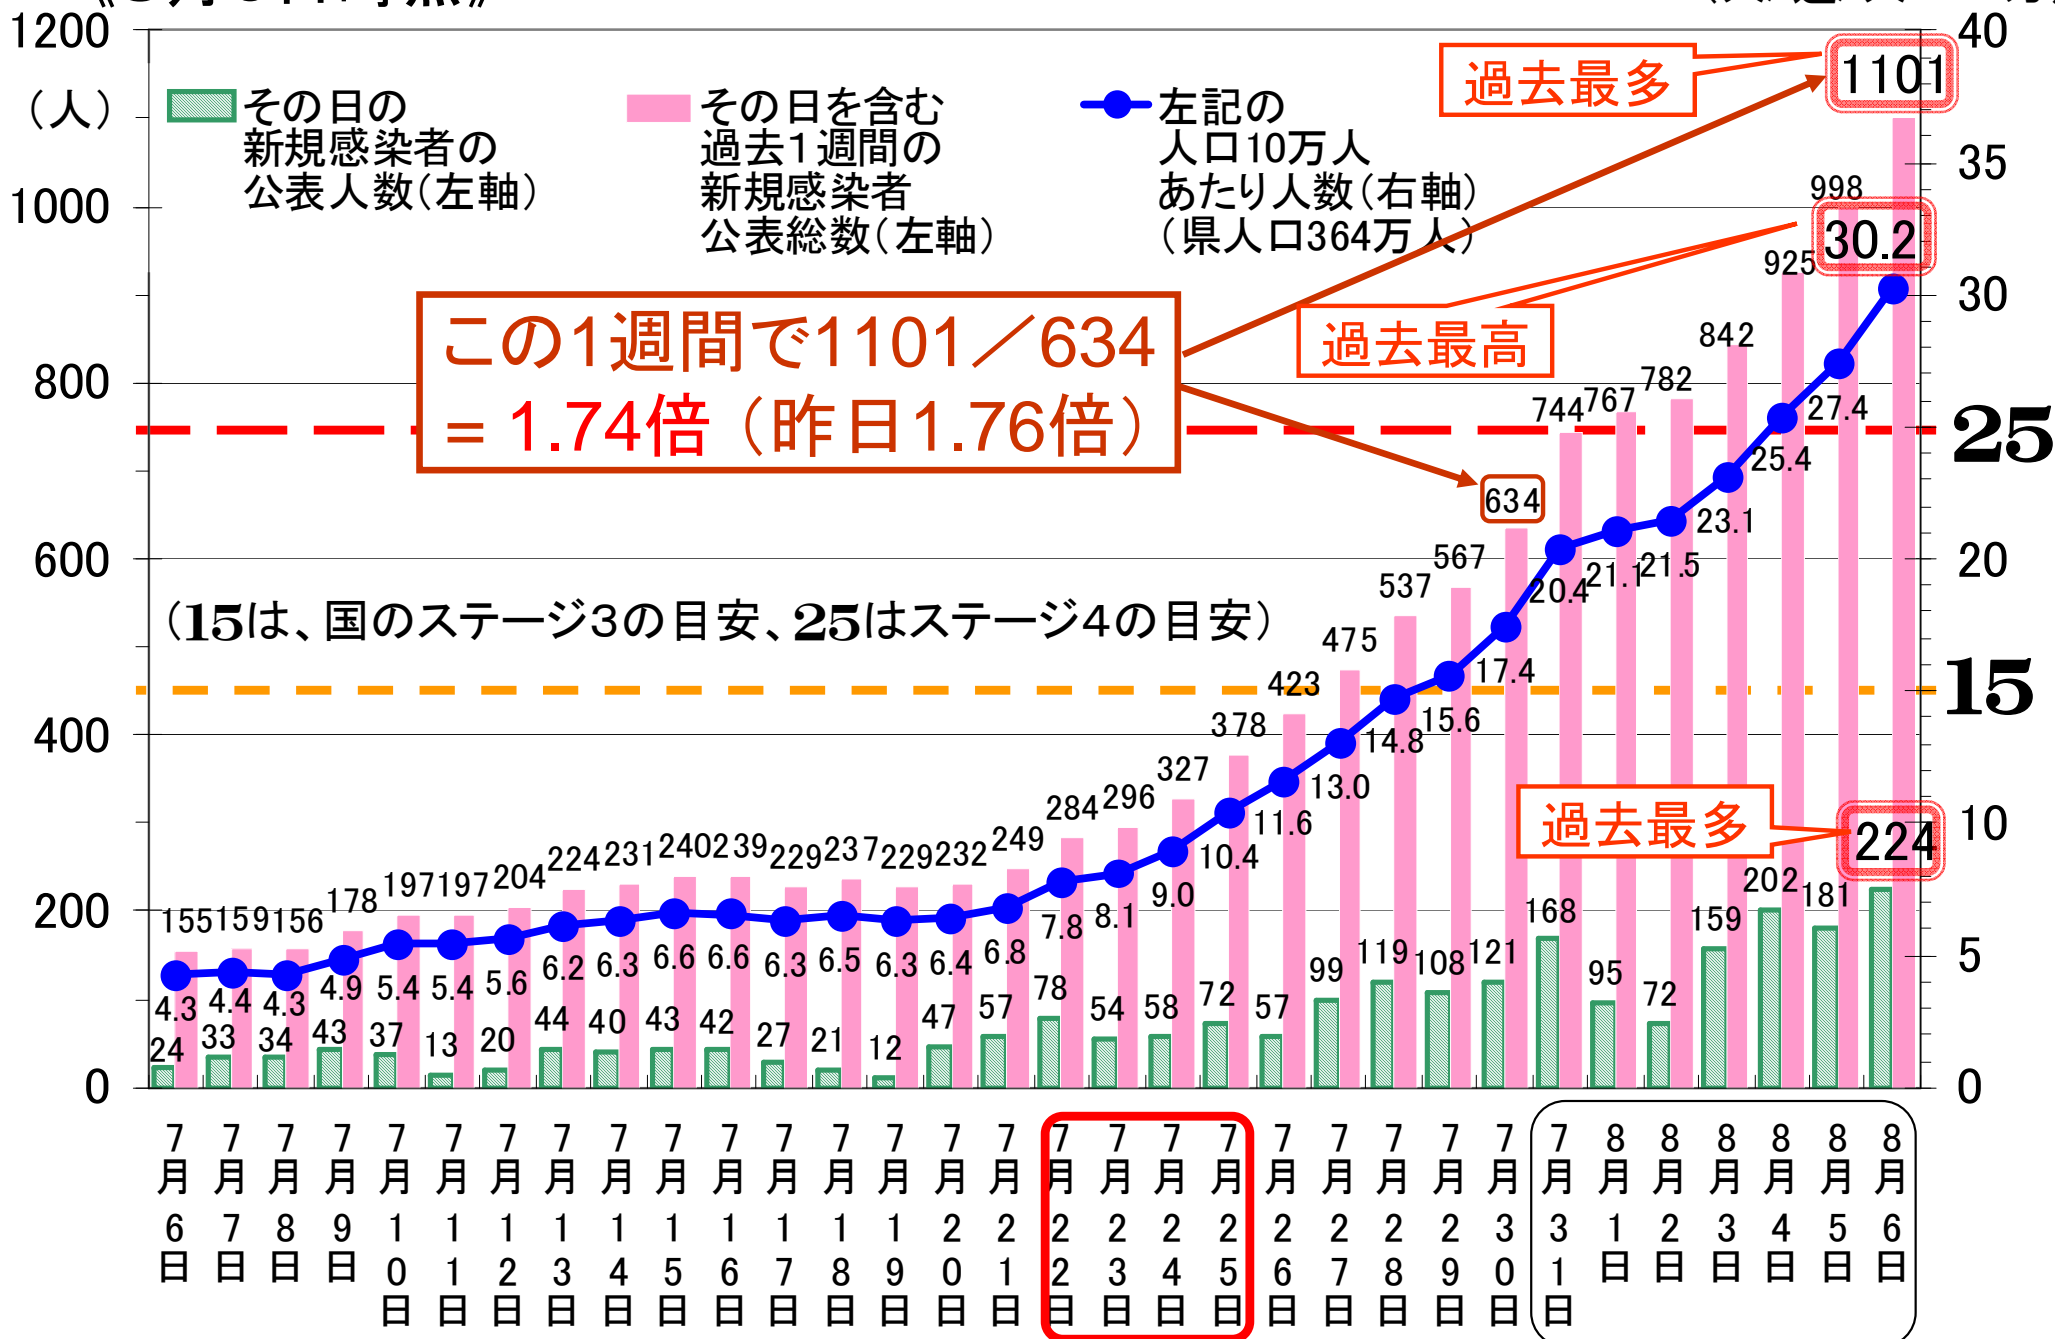

静岡県の直近1か月の新型コロナ新規感染者数の状況

《8月6日時点》

(公表日ベース*)

(人/週/人口10万)

(* 日ごとの公表人数は、NHKさん及び静岡新聞さんの報道データより引用)

土 日 月 火 水 木 金