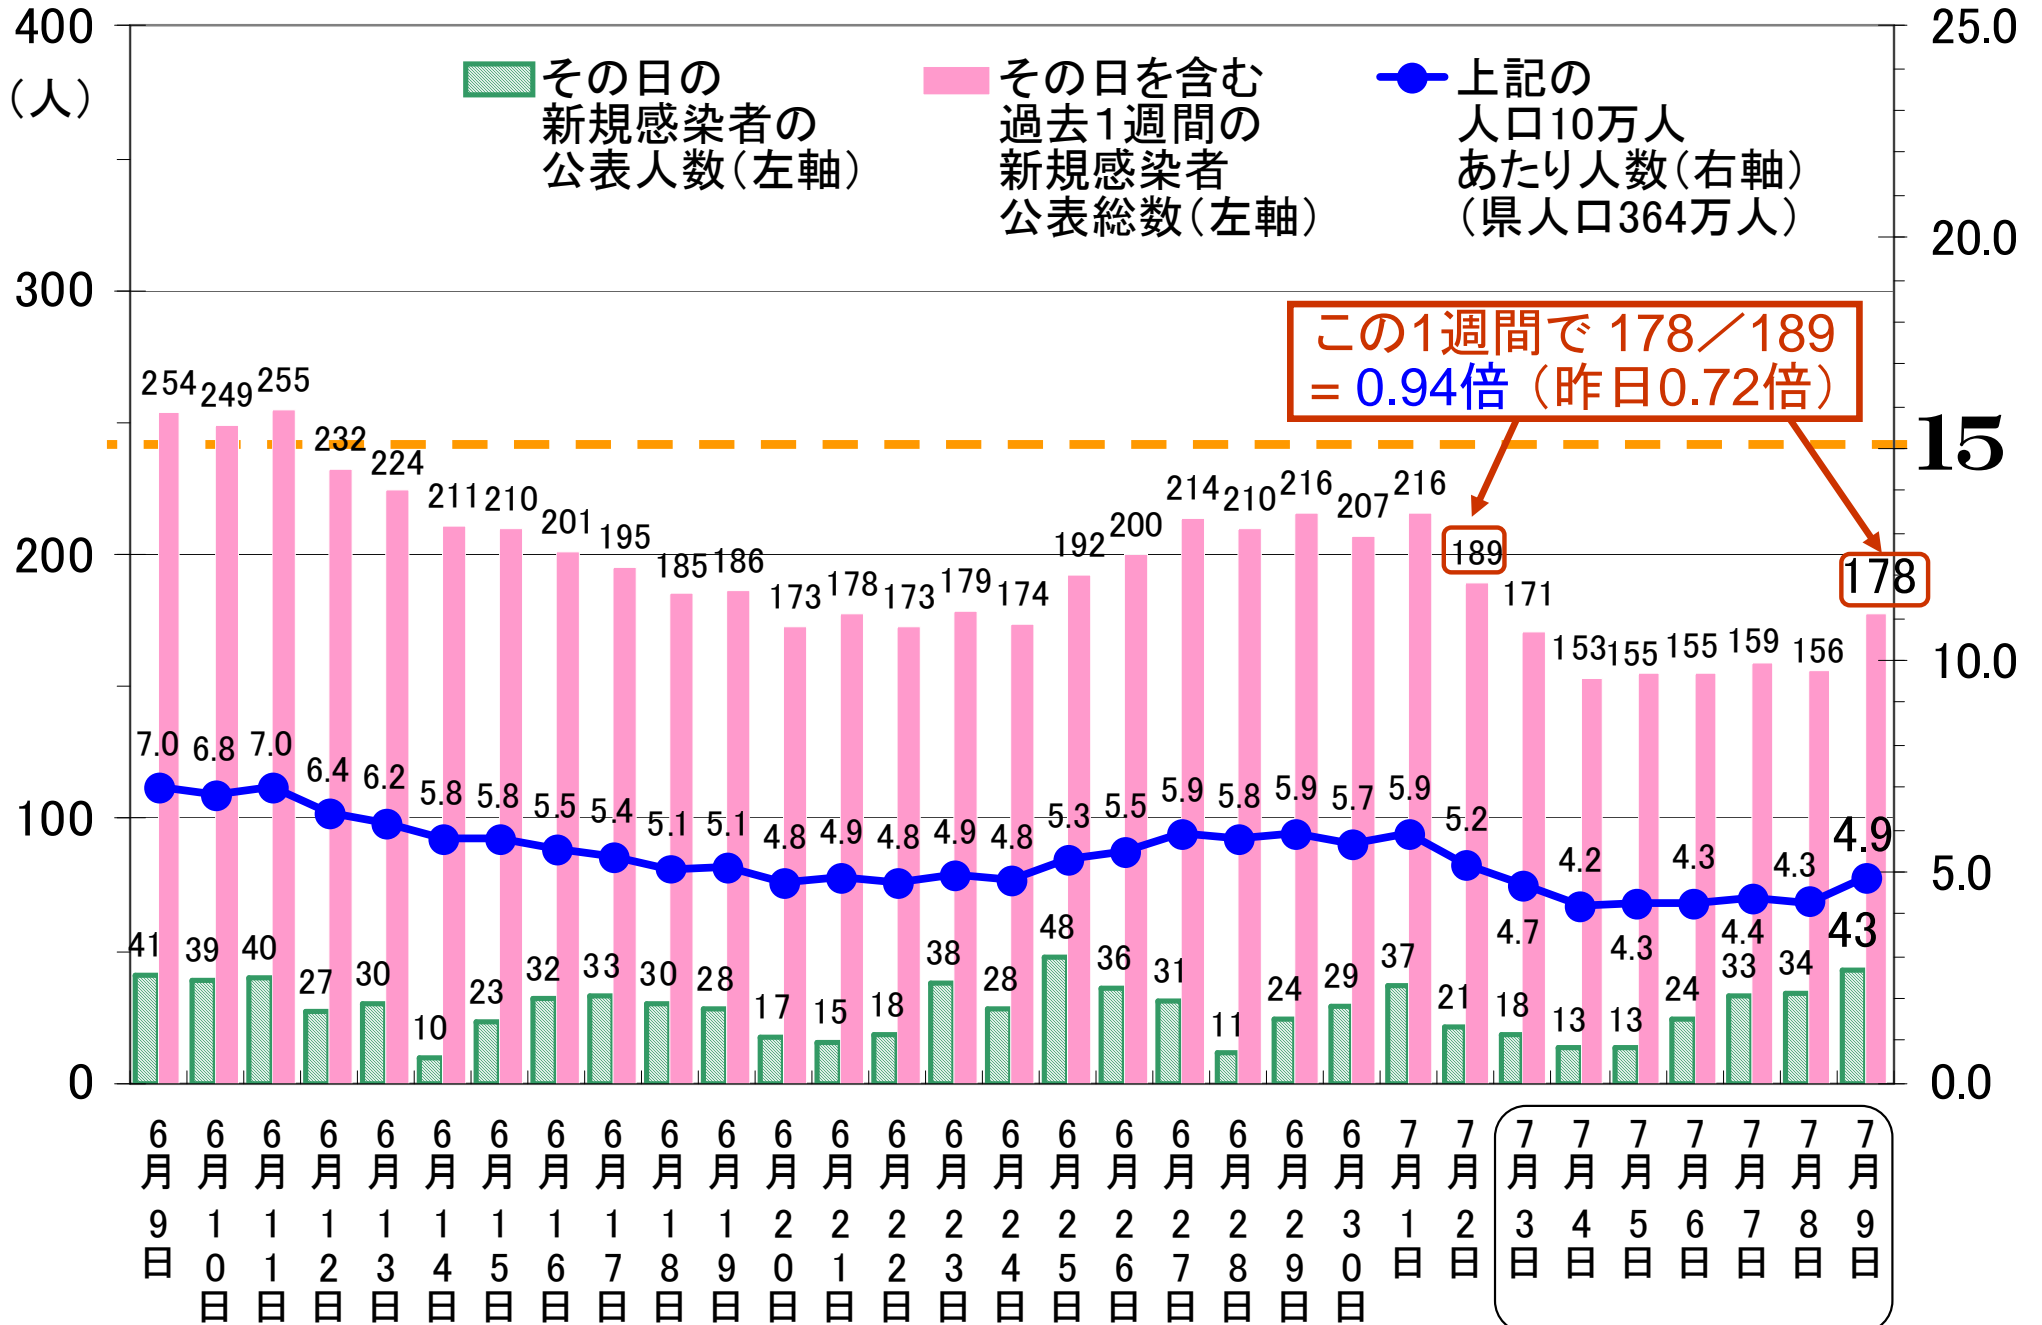

# 静岡県の直近1週間の新型コロナ新規感染者数の状況

《7月9日時点》

(公表日ベース\*)

(人/週/人口10万)

(\* 日ごとの公表人数は、NHKさん及び静岡新聞さんの報道データより引用)

土 日 月 火 水 木 金