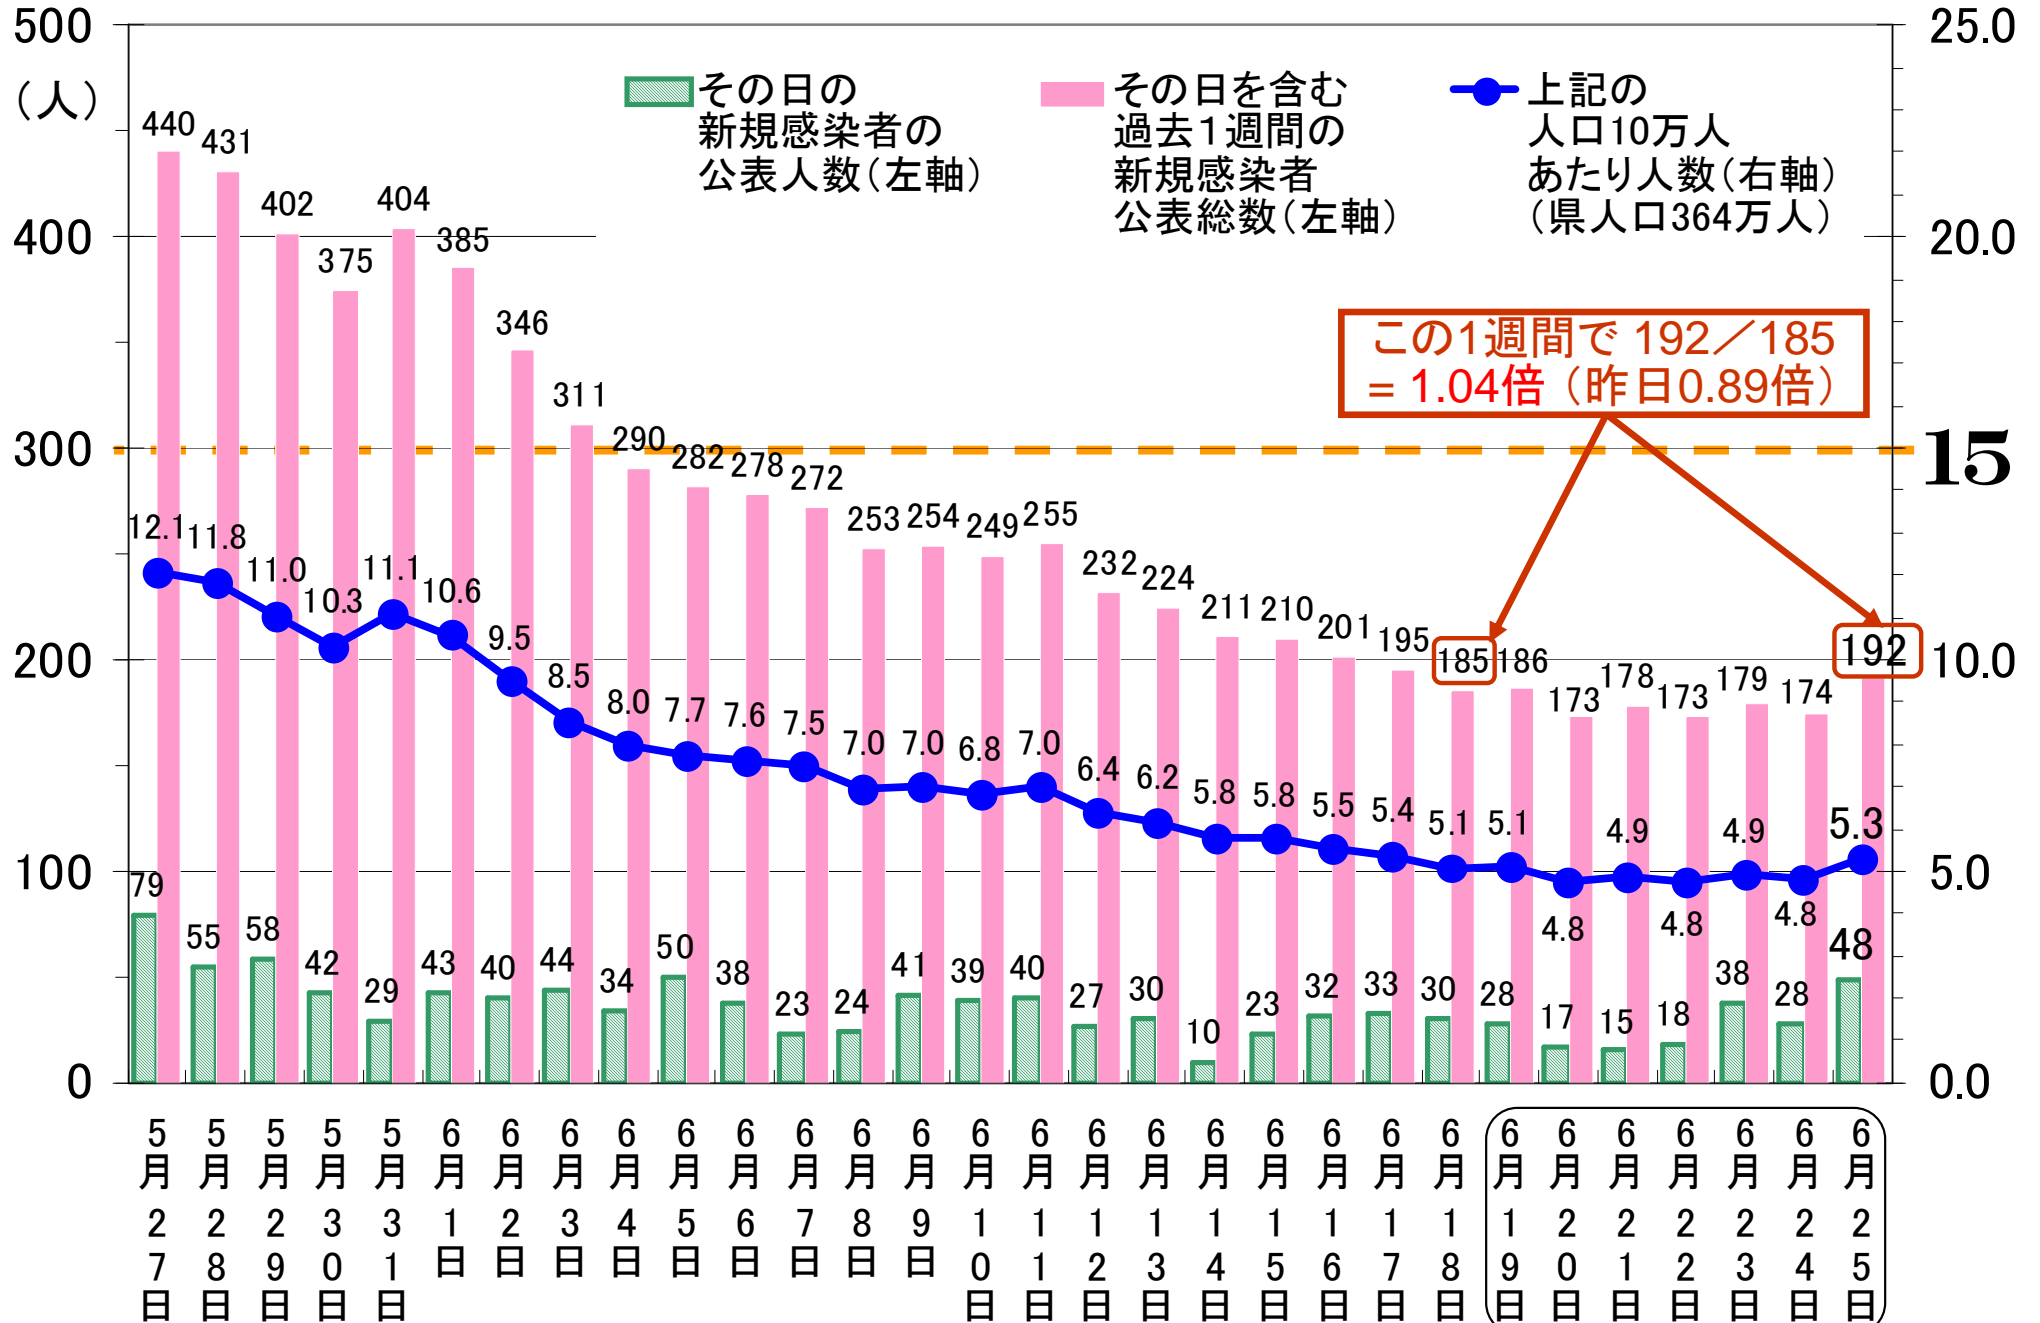

静岡県直近1週間の新型コロナ新規感染者数の状況

《6月25日時点》

(公表日ベース*)

(人/週/人口10万)

この1週間で 192 / 185 = 1.04倍 (昨日0.89倍)

(* 日ごとの公表人数は、NHKさん及び静岡新聞さんの報道データより引用)

土 日 月 火 水 木 金