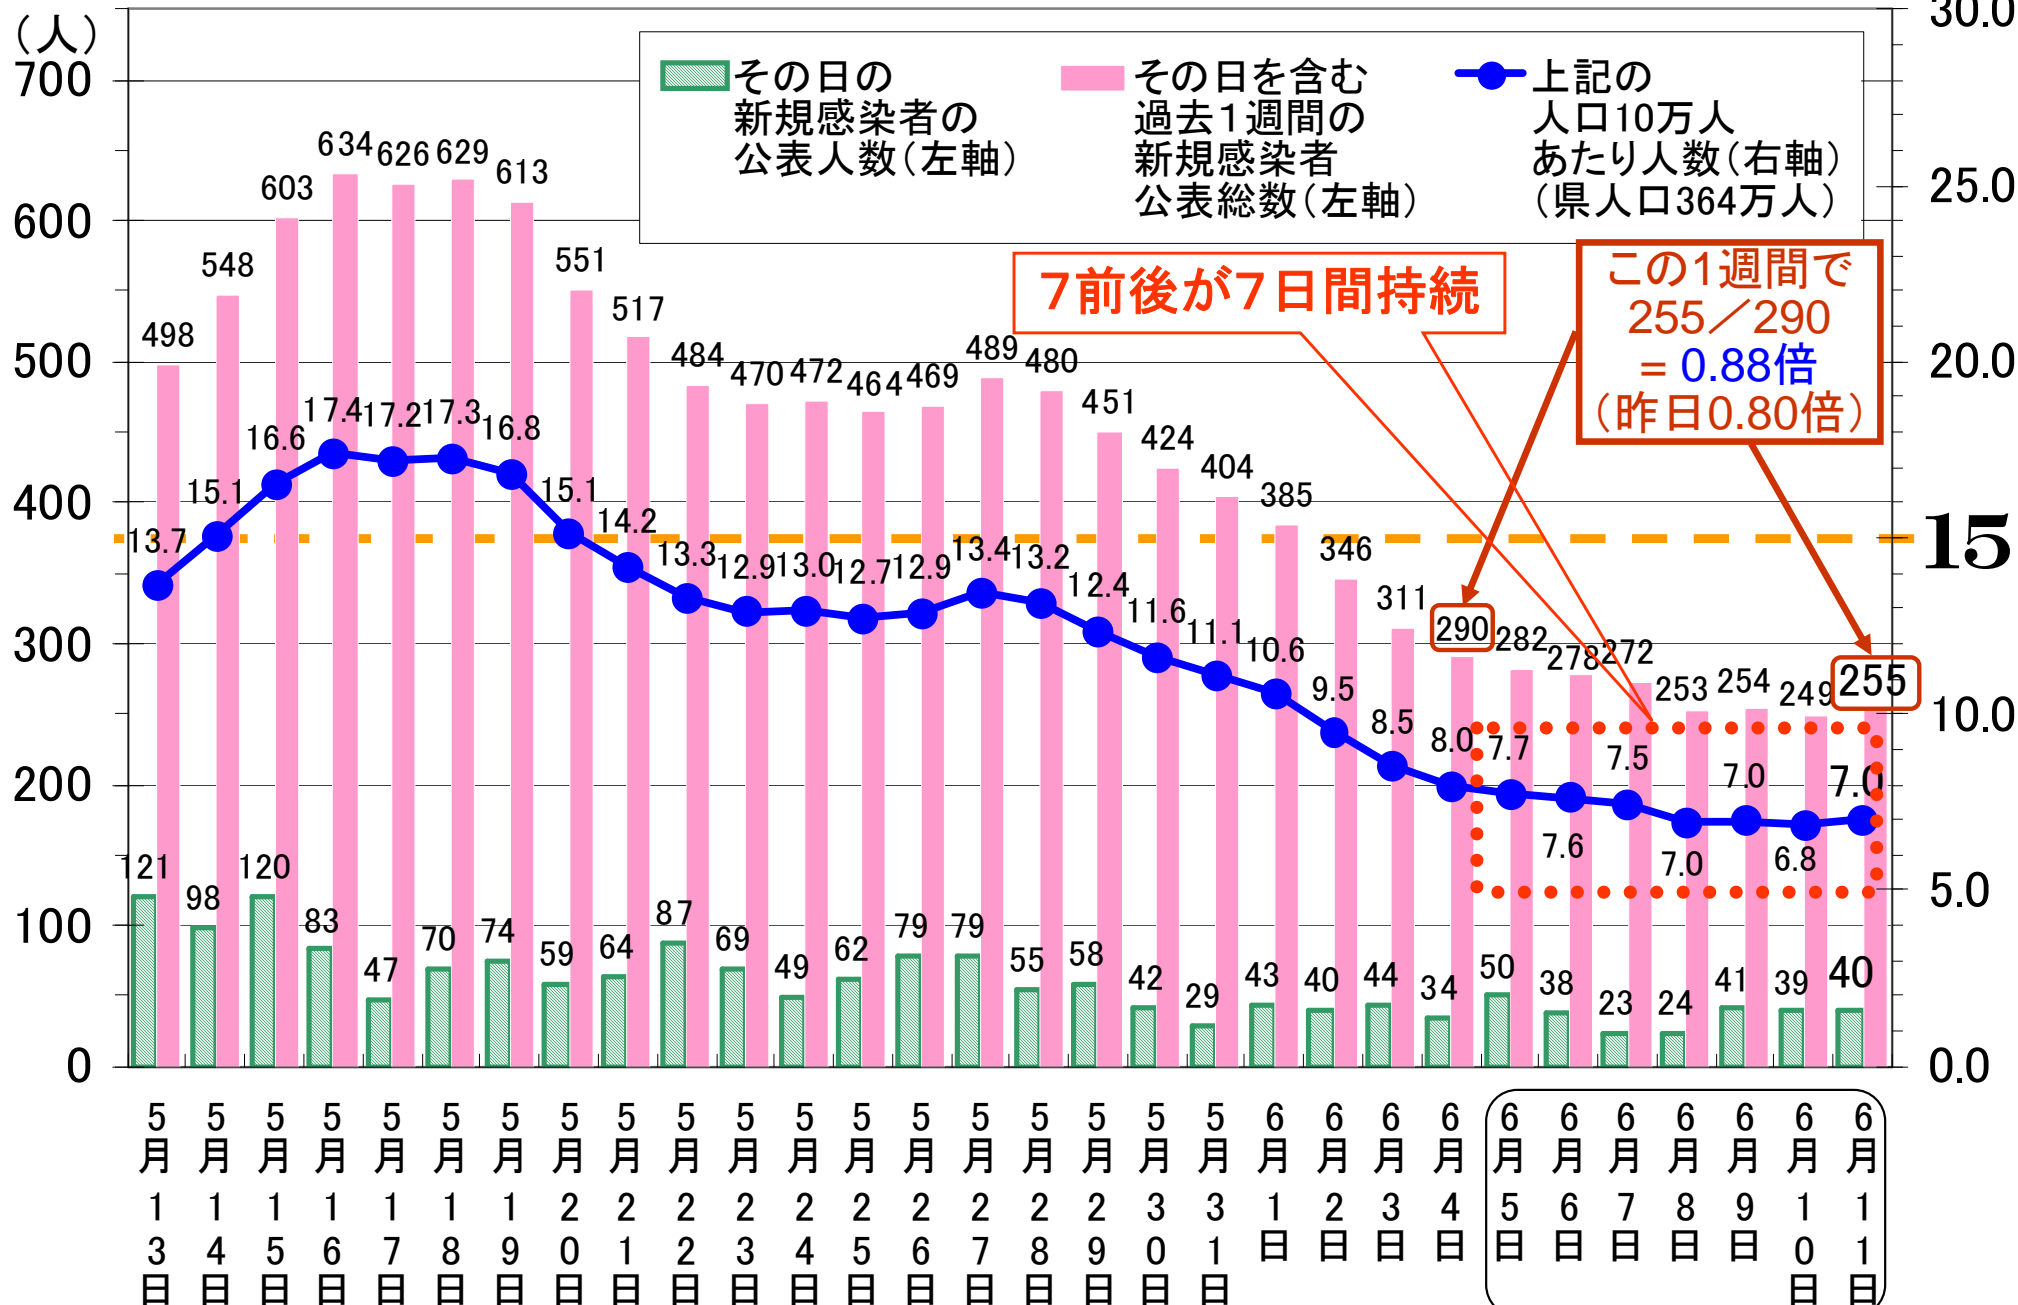

# 静岡県の直近1週間の新型コロナ新規感染者数の状況

(公表日ベース\*)

《6月11日時点》

(人/週/人口10万)

(\* 日ごとの公表人数は、NHKさん及び静岡新聞さんの報道データより引用)

土 日 月 火 水 木 金