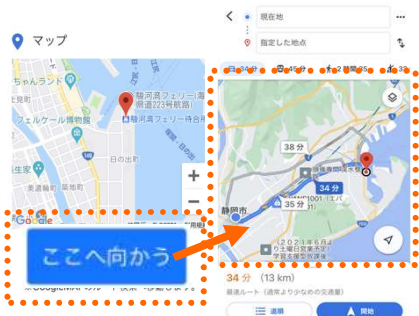

スタンプラリーなど
知ってトクする情報を表示

TIPSの意味：「秘訣」「コツ」
静岡県における旅を満喫するための秘訣を
得ることができるという意味を込めました

TIPSの機能をご紹介します

POINT 1

GPS機能でおすすめ情報をご紹介します

- ・現在地や季節によって、お薦めの観光スポットや体験プログラムをご紹介します。
- ・選択した施設へ経路案内。

POINT 2

観光スポットをご紹介します

静岡県の西部・中部・東部・伊豆の
4つのエリアにある観光スポットを
6つのカテゴリでご紹介。

【TOP画面】

【検索画面】

POINT 3

評価機能で気になる場所を確認

施設訪問後は評価の『星をつける』
をクリックし、評価をお願いします。
訪問する際は☆評価を参考に。

お問い合わせ

スポーツ・文化観光部観光交流局観光政策課
〒420-8601 静岡市葵区追手町9-6
電話番号：054-221-3638
ファックス番号：054-221-3627
メール：kankou2@pref.shizuoka.lg.jp