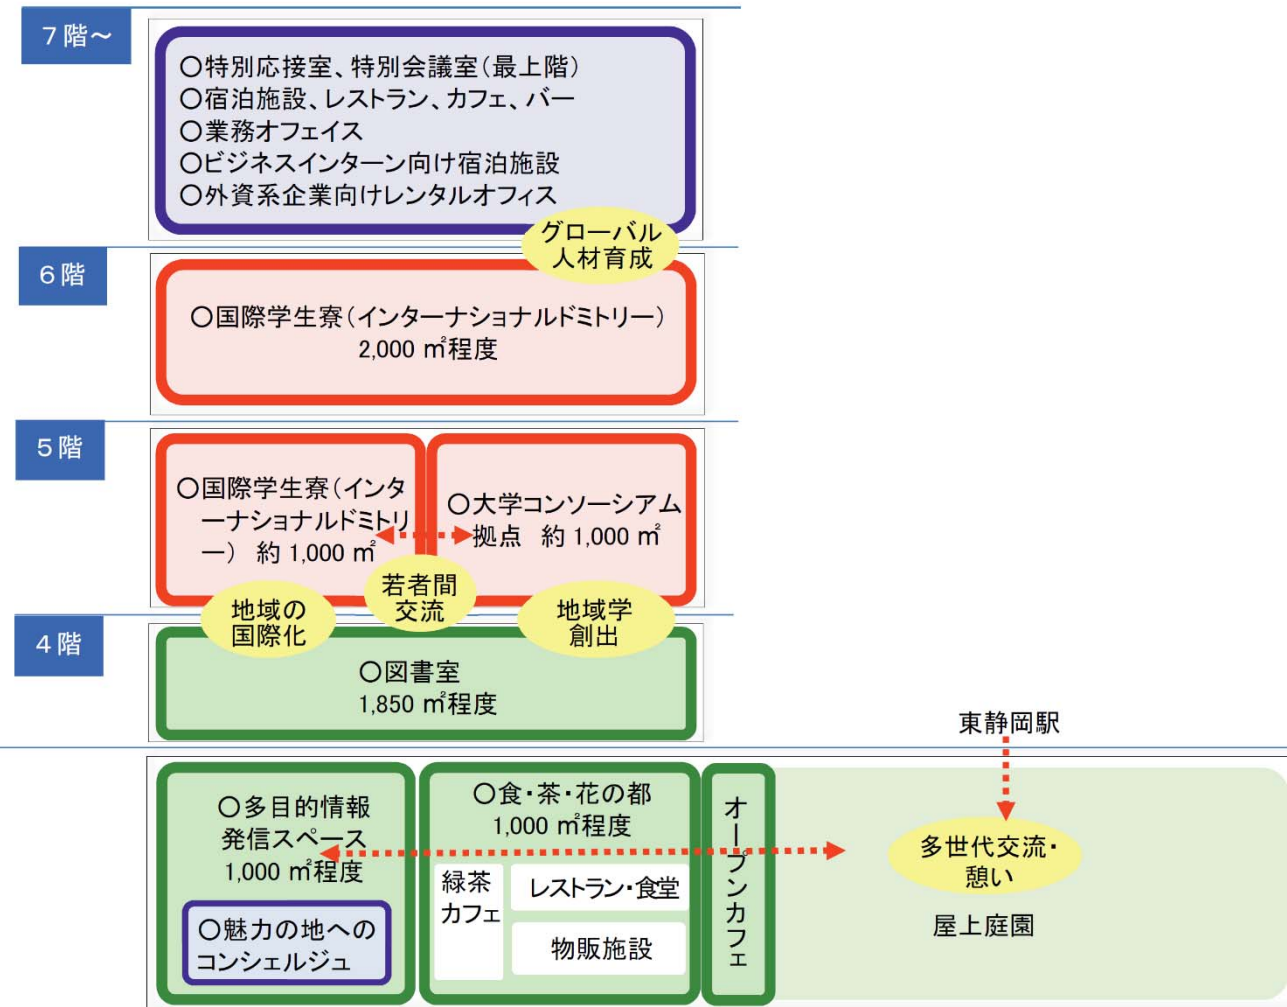

レイアウト・ゾーニングイメージ案

【レイアウト・ゾーニングイメージ案】

【機能・施設のメインユーザー】

共通	
学生をはじめとする若者	・大学生、留学生 ・ビジネスインターン など
国内外からの交流者	・日本人、外国人観光客 ・ビジネスマン など
県民	・地域の居住者、小中学生 ・県民 など

【施設イメージ案】