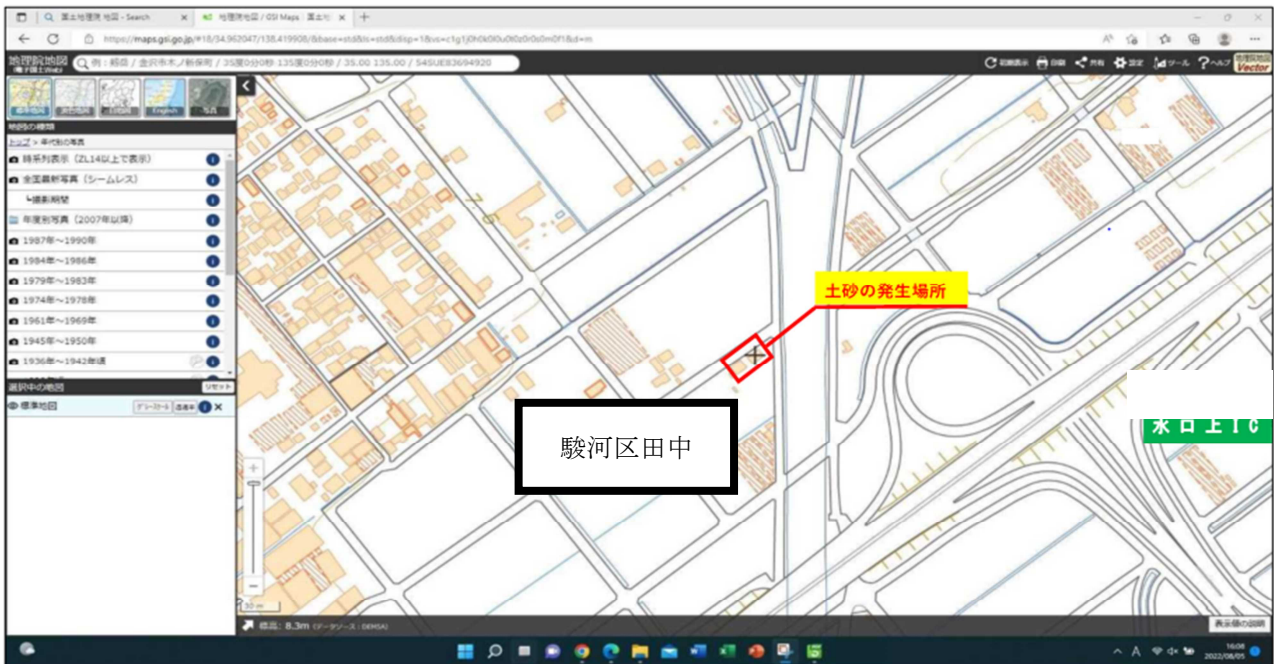

● 航空写真を用いた資料の作成方法等について

(1) 航空写真を用いた資料の作成方法

盛土対策課ホームページで公開している「国土地理院の航空写真の見方」を参考に作成すること。

(2) 記載例として添付されている航空写真等の説明

- ・ 記載例は田⇒宅地に変更された土地であると確認できた場合として作成されている。
- ・ 土地の利用状況に変更があった場合には、変更前と変更後の状況が分かる航空写真を添付すること。変更前が田・畑・山林であると確認できた時点で、それ以前の状況を示す航空写真の添付は不要。
- ・ 古い航空写真の場合、情報が読み取りにくいことが考えられるため、土砂等の発生場所の周辺居住者や関係者にヒアリングすることも有効。

資料（航空写真）

◆位置図

◆航空写真（最新）

◆航空写真（2007年）

◆航空写真（1987～1990年）