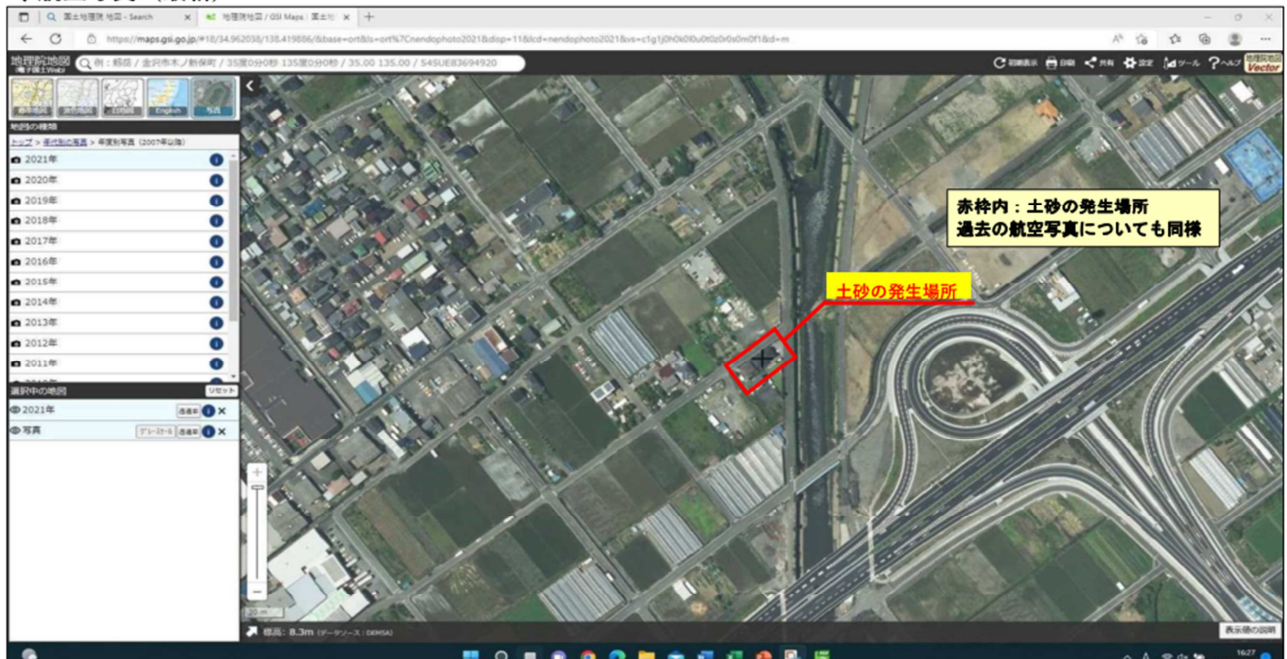

● 航空写真を用いた資料の作成方法等について

(1) 航空写真を用いた資料の作成方法

盛土対策課ホームページで公開している「国土地理院の航空写真の見方」を参考に作成すること。

(2) 記載例として添付されている航空写真等の説明

- ・ 記載例は田⇒宅地に変更された土地であると確認できた場合として作成されている。
- ・ 土地の利用状況に変更があった場合には、変更前と変更後の状況が分かる航空写真を添付すること。変更前が田・畑・山林であると確認できた時点で、それ以前の状況を示す航空写真の添付は不要。
- ・ 古い航空写真の場合、情報が読み取りにくいことが考えられるため、土砂等の発生場所の周辺居住者や関係者にヒアリングすることも有効。

資料（航空写真）

◆位置図

◆航空写真（最新）

◆航空写真（2007年）

◆航空写真（1987～1990年）