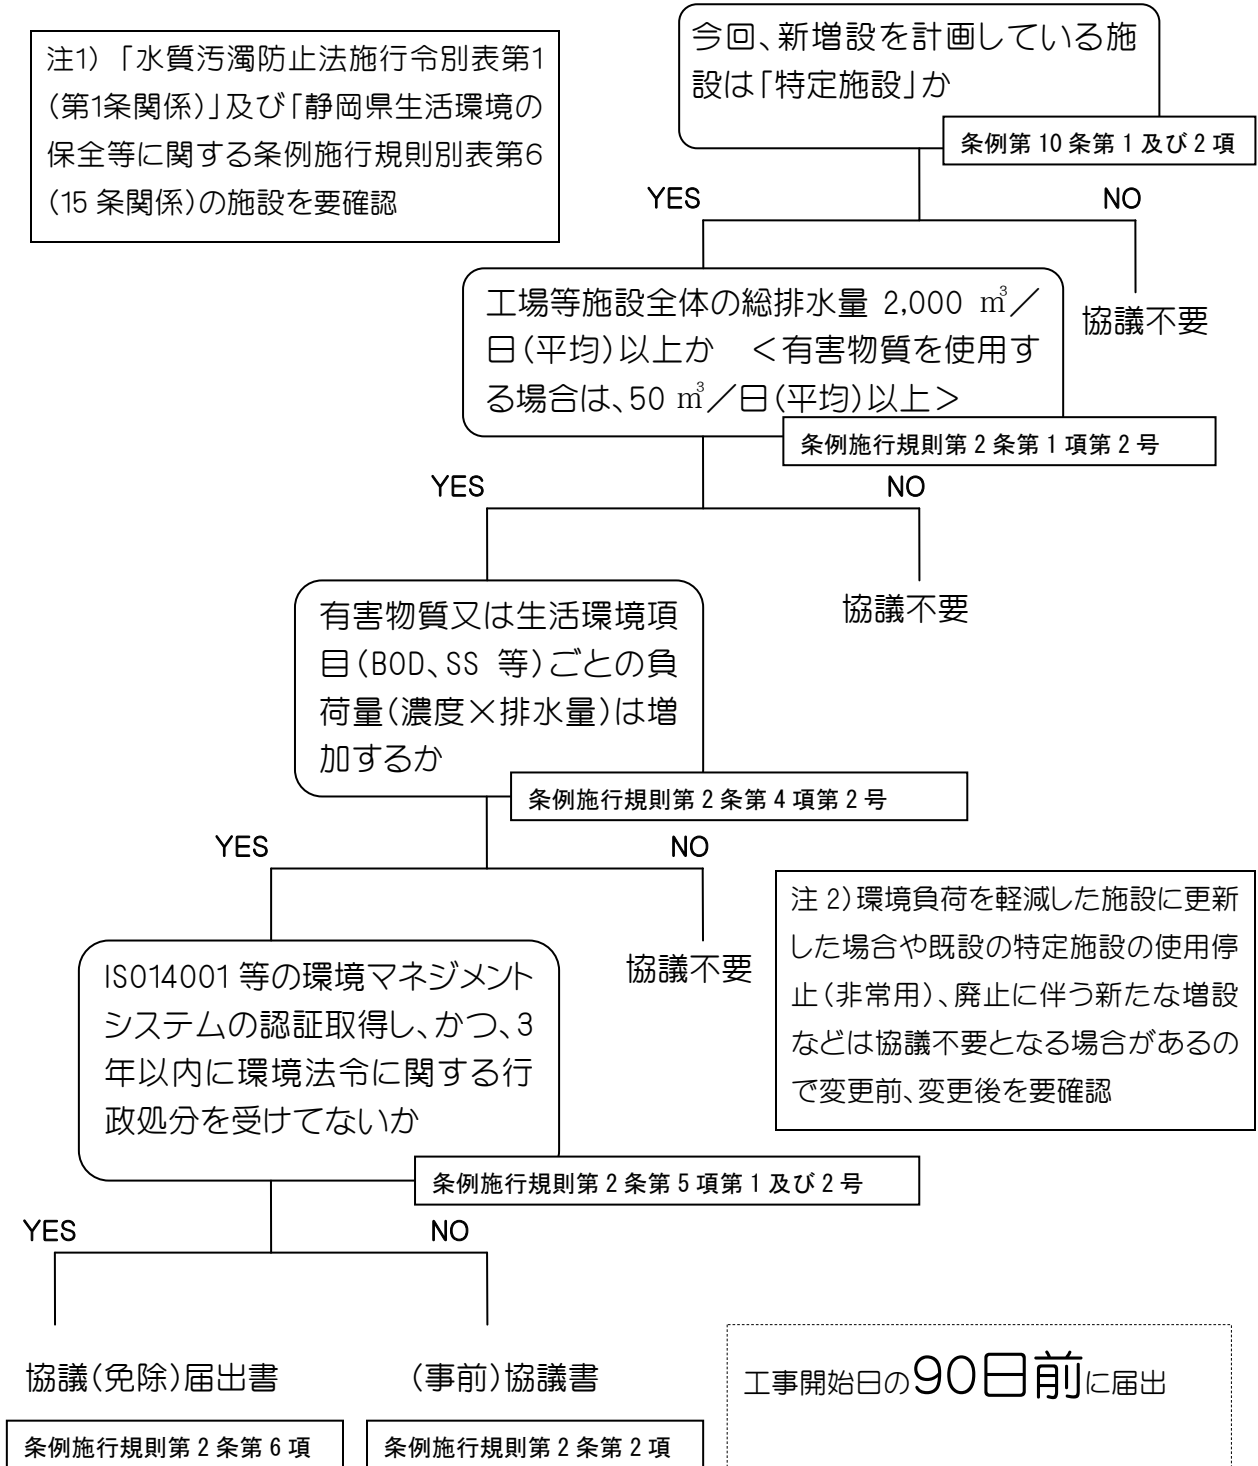

特定施設の事前協議の適否の判定フロー図

※ 非常用・予備施設の設置は協議不要